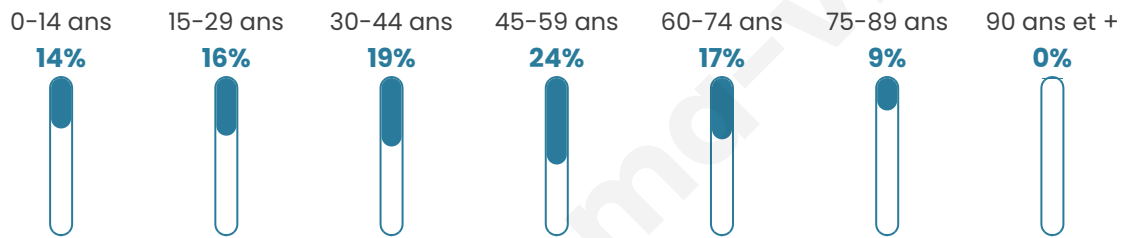

264

Age moyen

43 ans

Pop active

55.7%

Taux chômage

5.2%

Pop densité

66 h/km²

Revenu moyen

25 320 €/an

Evolution du nombre d'habitants

Sources : Institut national de la statistique et des études économiques (insee) selon Les dernières parutions officielles de 2024 portant sur les années 2020, 2021 et 2022.

Tranche d'âge

Activité professionnelle

Niveau de diplôme

Composition des ménages

Profils électoraux

Premier tour

	Marine LE PEN	37.18 %
	Emmanuel MACRON	28.85 %
	Jean-Luc MÉLENCHON	15.38 %
	Éric ZEMMOUR	7.05 %
	Jean LASSALLE	2.56 %
	Yannick JADOT	1.92 %
	Valérie PÉCRESSE	1.92 %
	Nicolas DUPONT-AIGNAN	1.92 %
	Fabien ROUSSEL	1.28 %
	Anne HIDALGO	1.28 %
	Nathalie ARTHAUD	0.64 %
	Philippe POUTOU	0.00 %

208 inscrits

Participation : 77.88%

Votes blancs : 1.85%

Votes nuls : 1.85%

Second tour

	Emmanuel MACRON	45 %
	Marine LE PEN	55 %

208 inscrits

Participation : 82.21%