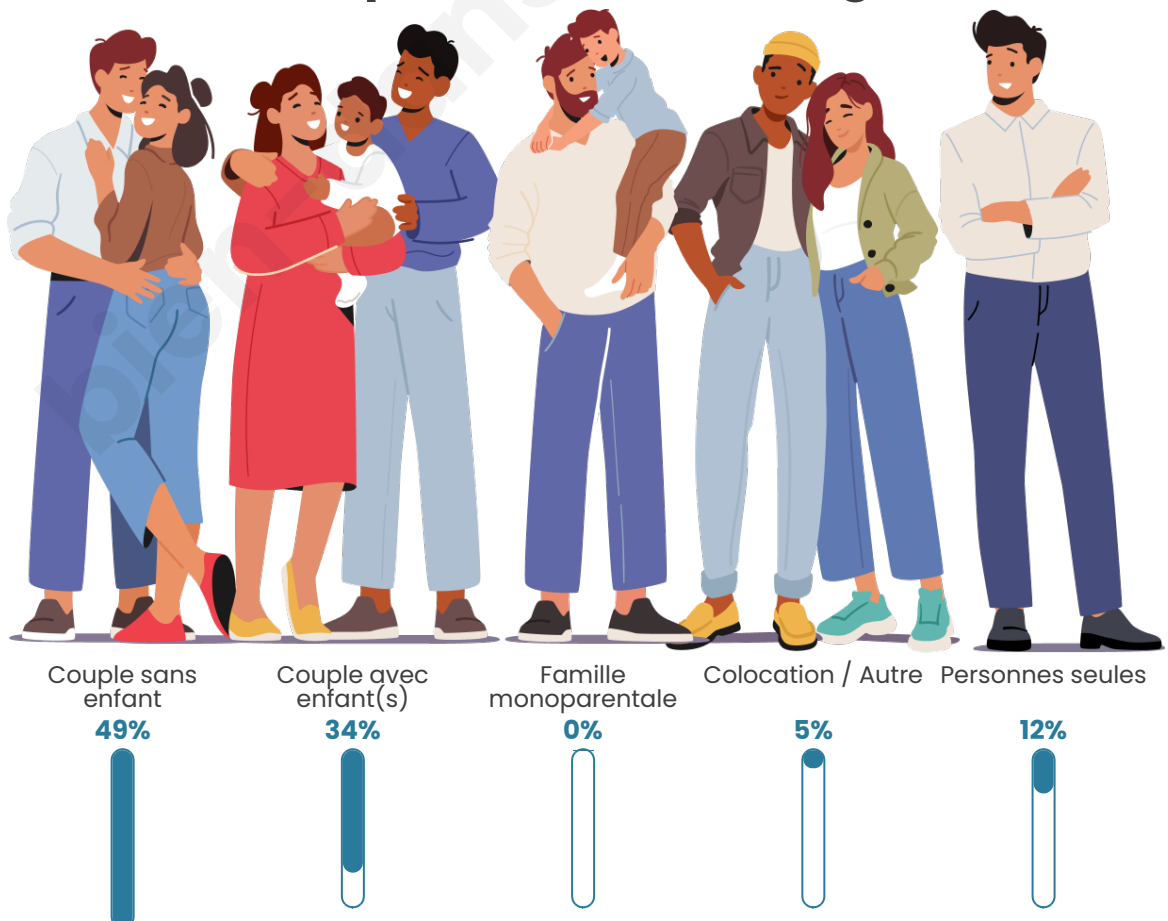

Tranche d'âge

Activité professionnelle

Niveau de diplôme

Composition des ménages

Profils électoraux

Premier tour

	Marine LE PEN	37.18 %
	Emmanuel MACRON	28.85 %
	Jean-Luc MÉLENCHON	15.38 %
	Éric ZEMMOUR	7.05 %
	Jean LASSALLE	2.56 %
	Yannick JADOT	1.92 %
	Valérie PÉCRESSE	1.92 %
	Nicolas DUPONT-AIGNAN	1.92 %
	Fabien ROUSSEL	1.28 %
	Anne HIDALGO	1.28 %
	Nathalie ARTHAUD	0.64 %
	Philippe POUTOU	0.00 %