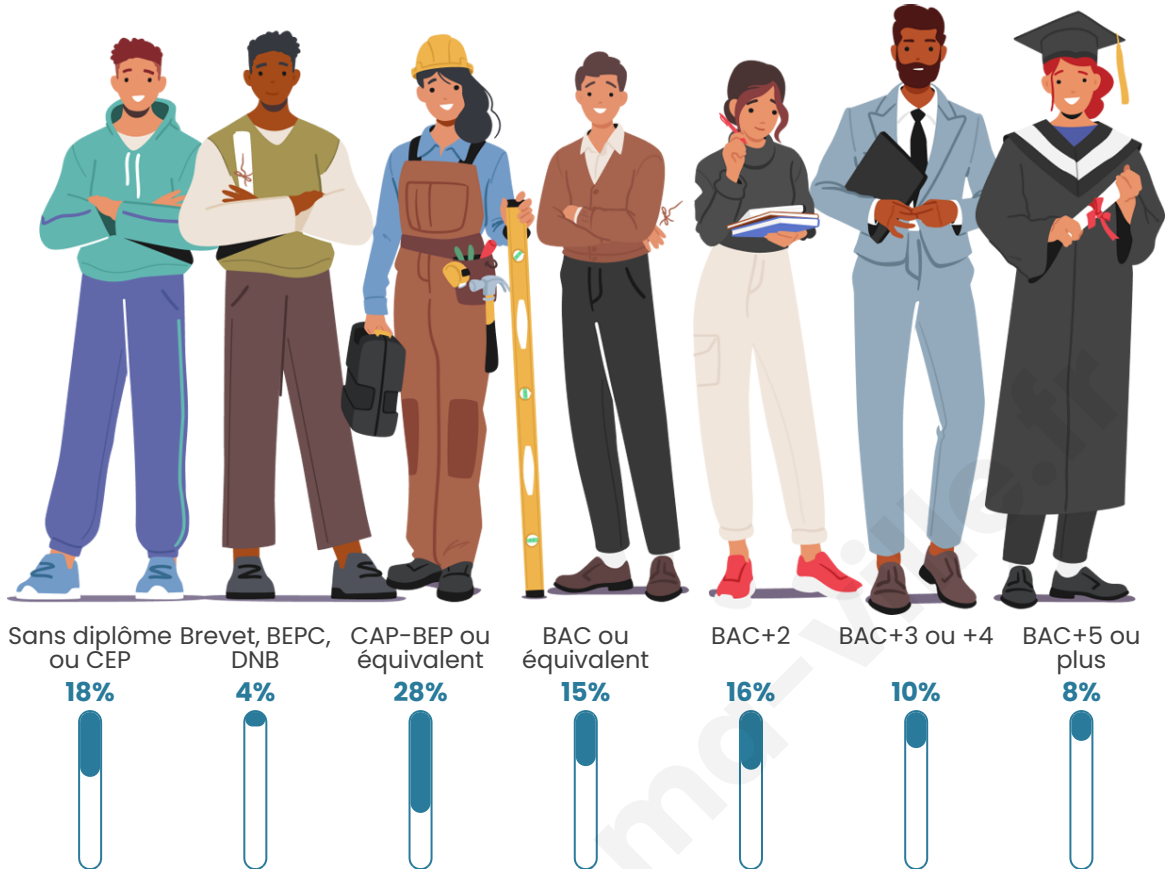

264

Age moyen

43 ans

Pop active

55.7%

Taux chômage

5.2%

Pop densité

Tranche d'âge

Activité professionnelle

Niveau de diplôme

Composition des ménages

Profils électoraux

Premier tour

	Marine LE PEN	37.18 %
	Emmanuel MACRON	28.85 %
	Jean-Luc MÉLENCHON	15.38 %
	Éric ZEMMOUR	7.05 %
	Jean LASSALLE	2.56 %
	Yannick JADOT	1.92 %
	Valérie PÉCRESSE	1.92 %
	Nicolas DUPONT-AIGNAN	1.92 %
	Fabien ROUSSEL	1.28 %
	Anne HIDALGO	1.28 %
	Nathalie ARTHAUD	0.64 %
	Philippe POUTOU	0.00 %