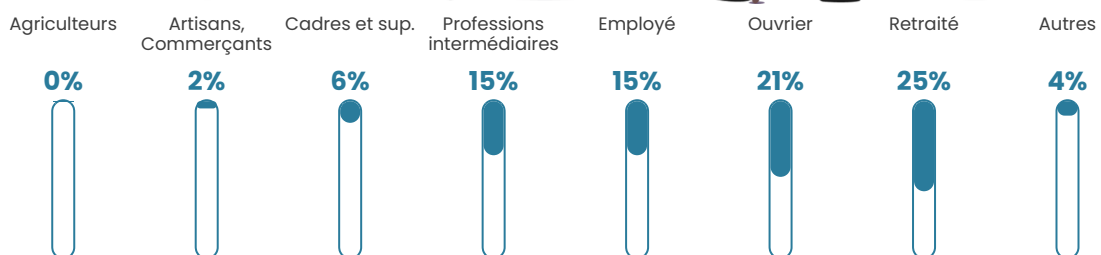

66 h/km²

Revenu moyen

25 320 €/an

Evolution du nombre d'habitants

Sources : Institut national de la statistique et des études économiques (insee) selon Les dernières parutions officielles de 2024 portant sur les années 2020, 2021 et 2022.

Tranche d'âge

Activité professionnelle

Niveau de diplôme

Composition des ménages

Profils électoraux

Premier tour

	Marine LE PEN	37.18 %
	Emmanuel MACRON	28.85 %
	Jean-Luc MÉLENCHON	15.38 %
	Éric ZEMMOUR	7.05 %
	Jean LASSALLE	2.56 %
	Yannick JADOT	1.92 %
	Valérie PÉCRESSE	1.92 %
	Nicolas DUPONT-AIGNAN	1.92 %
	Fabien ROUSSEL	1.28 %
	Anne HIDALGO	1.28 %
	Nathalie ARTHAUD	0.64 %
	Philippe POUTOU	0.00 %