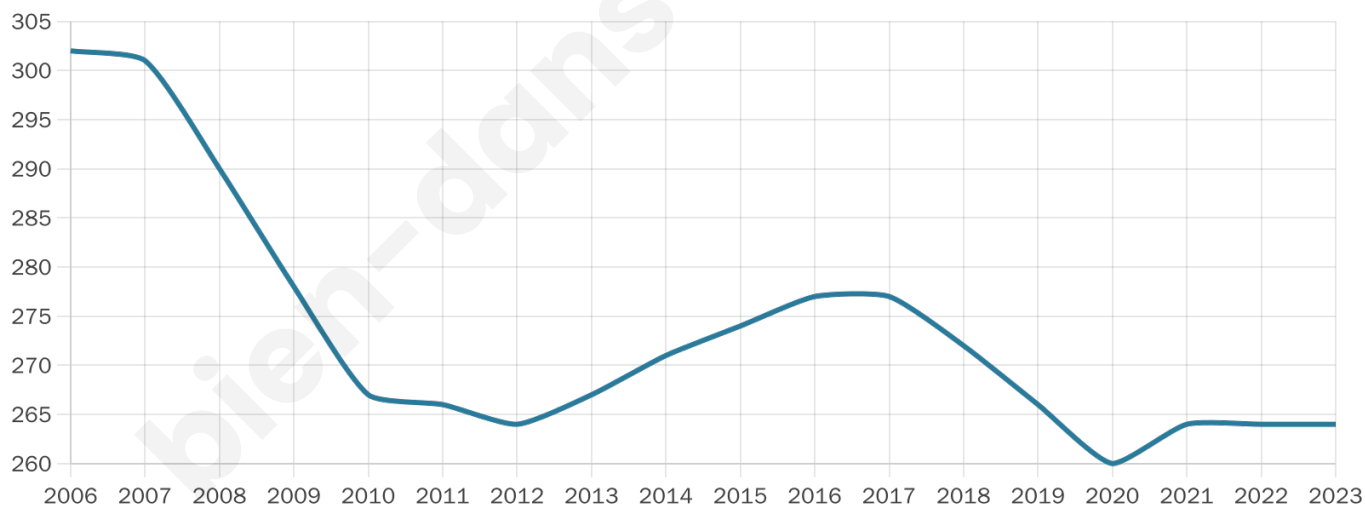

264

Age moyen

43 ans

Pop active

55.7%

Taux chômage

5.2%

Pop densité

66 h/km²

Revenu moyen

25 320 €/an

Evolution du nombre d'habitants

Sources : Institut national de la statistique et des études économiques (insee) selon Les dernières parutions officielles de 2024 portant sur les années 2020, 2021 et 2022.