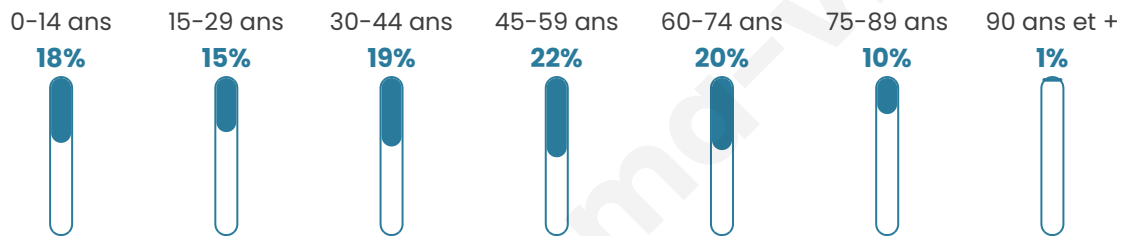

Situation géographique

i Informations clés

- **Région** : Hauts-de-France
- **Département** : Aisne
- **Code postal** : 02300
- **Superficie** : 3 km²

Statistiques sur la population

Nombre d'habitants

777

Age moyen

43 ans

Pop active

46.5%

Taux chômage

5.7%

Pop densité

259 h/km²

Revenu moyen

23 160 €/an

Evolution du nombre d'habitants

Sources : Institut national de la statistique et des études économiques (insee) selon Les dernières parutions officielles de 2024 portant sur les années 2020, 2021 et 2022.

Tranche d'âge

Activité professionnelle

Niveau de diplôme

Composition des ménages

Profils électoraux

Premier tour

	Marine LE PEN	40.49 %
	Emmanuel MACRON	23.08 %
	Jean-Luc MÉLENCHON	17.41 %
	Éric ZEMMOUR	5.87 %
	Nicolas DUPONT-AIGNAN	2.83 %
	Valérie PÉCRESSE	2.63 %
	Fabien ROUSSEL	2.23 %
	Jean LASSALLE	2.02 %
	Yannick JADOT	1.82 %
	Nathalie ARTHAUD	0.61 %
	Anne HIDALGO	0.61 %
	Philippe POUTOU	0.40 %