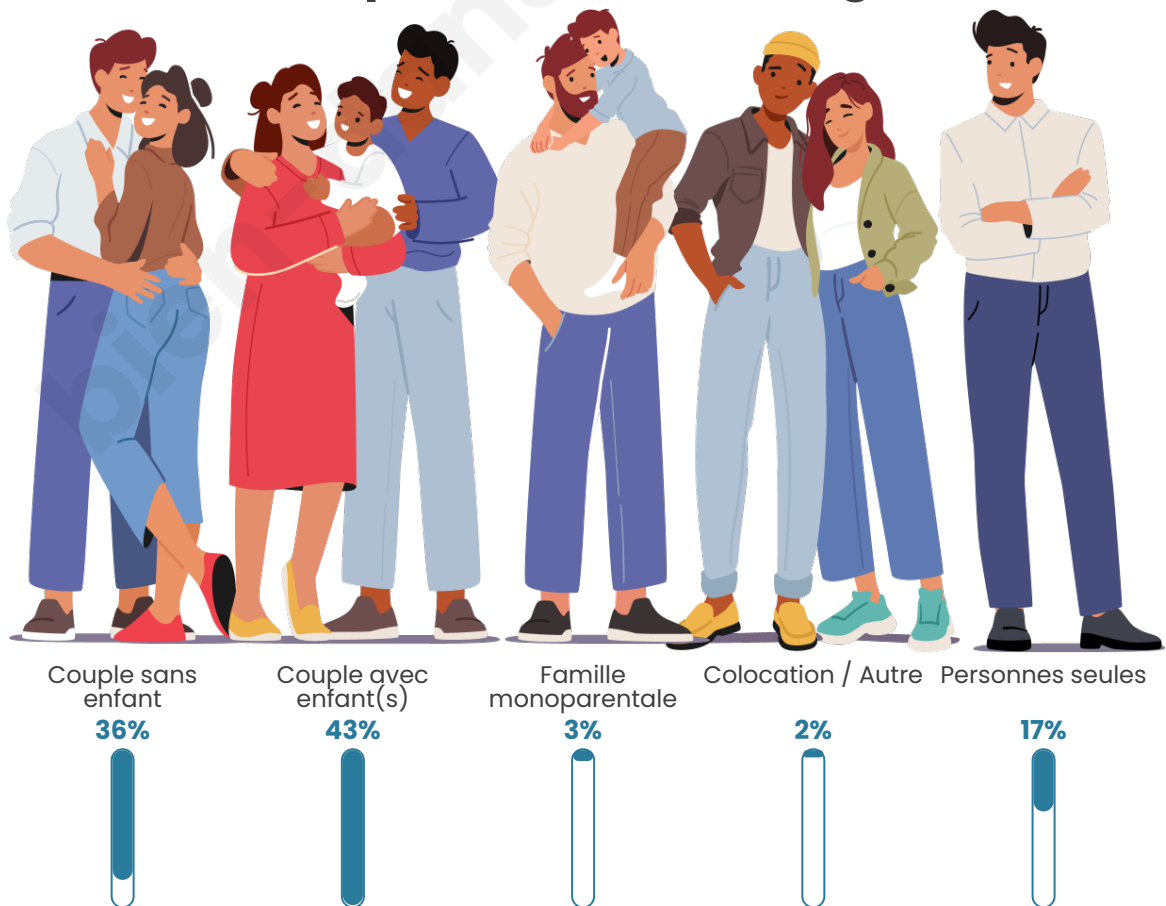

Tranche d'âge

Activité professionnelle

Niveau de diplôme

Composition des ménages

Profils électoraux

Premier tour

	Marine LE PEN	40.49 %
	Emmanuel MACRON	23.08 %
	Jean-Luc MÉLENCHON	17.41 %
	Éric ZEMMOUR	5.87 %
	Nicolas DUPONT-AIGNAN	2.83 %
	Valérie PÉCRESSE	2.63 %
	Fabien ROUSSEL	2.23 %
	Jean LASSALLE	2.02 %
	Yannick JADOT	1.82 %
	Nathalie ARTHAUD	0.61 %
	Anne HIDALGO	0.61 %
	Philippe POUTOU	0.40 %