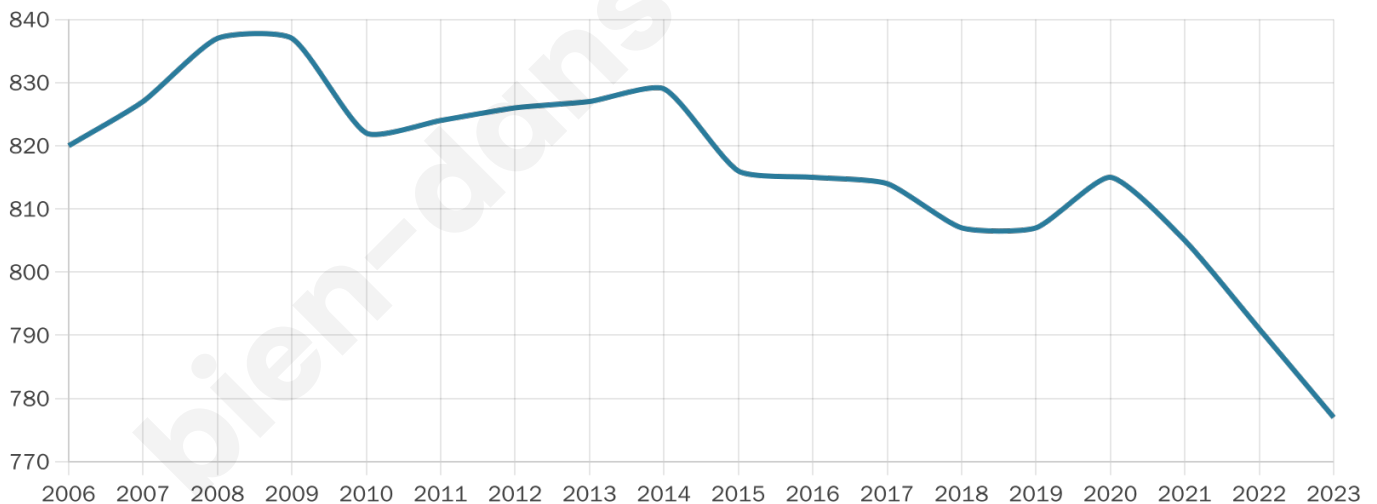

43 ans

Pop active

46.5%

Taux chômage

5.7%

Pop densité

259 h/km²

Revenu moyen

23 160 €/an

Evolution du nombre d'habitants

Sources : Institut national de la statistique et des études économiques (insee) selon Les dernières parutions officielles de 2024 portant sur les années 2020, 2021 et 2022.