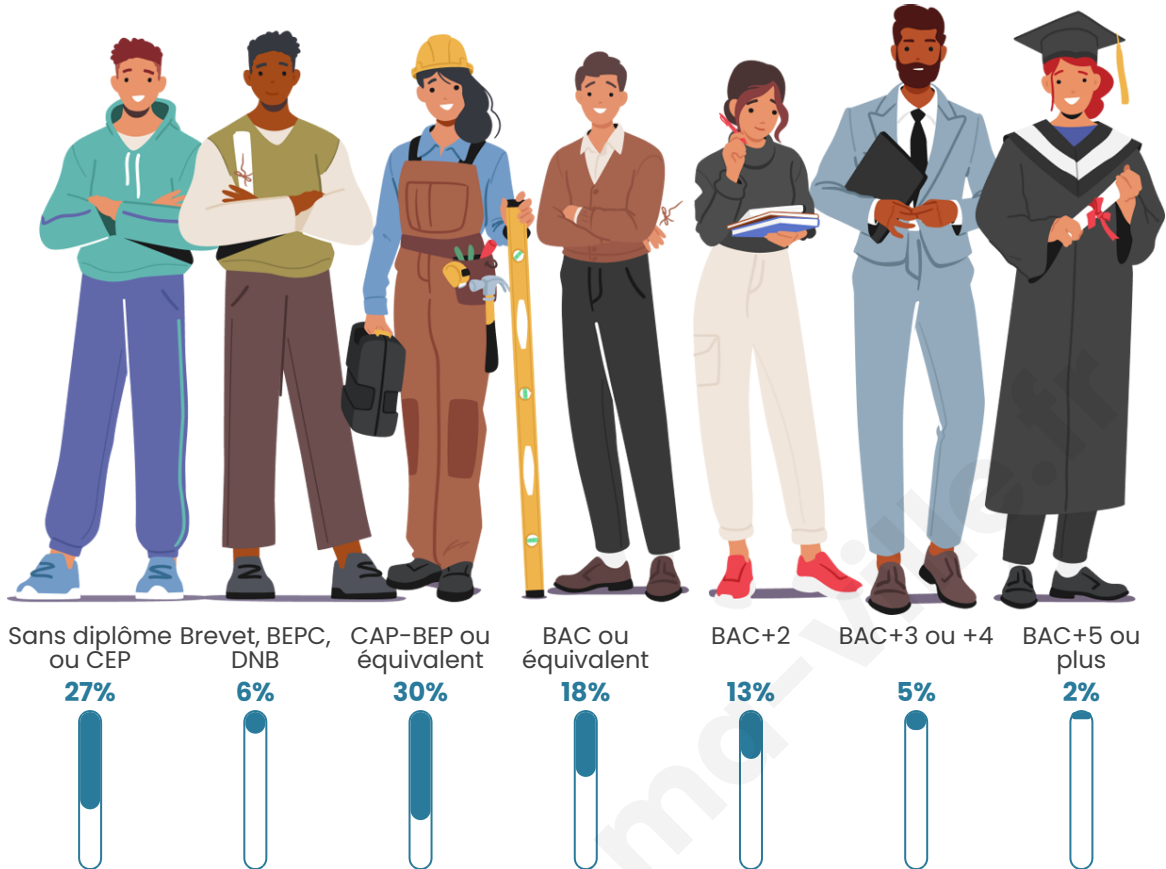

Tranche d'âge

Activité professionnelle

Niveau de diplôme

Composition des ménages

Profils électoraux

Premier tour

	Marine LE PEN	40.49 %
	Emmanuel MACRON	23.08 %
	Jean-Luc MÉLENCHON	17.41 %
	Éric ZEMMOUR	5.87 %
	Nicolas DUPONT-AIGNAN	2.83 %
	Valérie PÉCRESSE	2.63 %
	Fabien ROUSSEL	2.23 %
	Jean LASSALLE	2.02 %
	Yannick JADOT	1.82 %
	Nathalie ARTHAUD	0.61 %
	Anne HIDALGO	0.61 %
	Philippe POUTOU	0.40 %