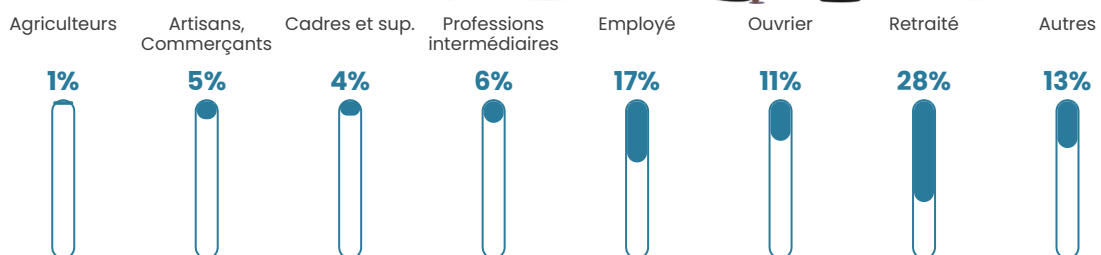

23 160 €/an

Evolution du nombre d'habitants

Sources : Institut national de la statistique et des études économiques (insee) selon Les dernières parutions officielles de 2024 portant sur les années 2020, 2021 et 2022.

Tranche d'âge

Activité professionnelle

Niveau de diplôme

Composition des ménages

Profils électoraux

Premier tour

	Marine LE PEN	40.49 %
	Emmanuel MACRON	23.08 %
	Jean-Luc MÉLENCHON	17.41 %
	Éric ZEMMOUR	5.87 %
	Nicolas DUPONT-AIGNAN	2.83 %
	Valérie PÉCRESSE	2.63 %
	Fabien ROUSSEL	2.23 %
	Jean LASSALLE	2.02 %
	Yannick JADOT	1.82 %
	Nathalie ARTHAUD	0.61 %
	Anne HIDALGO	0.61 %
	Philippe POUTOU	0.40 %