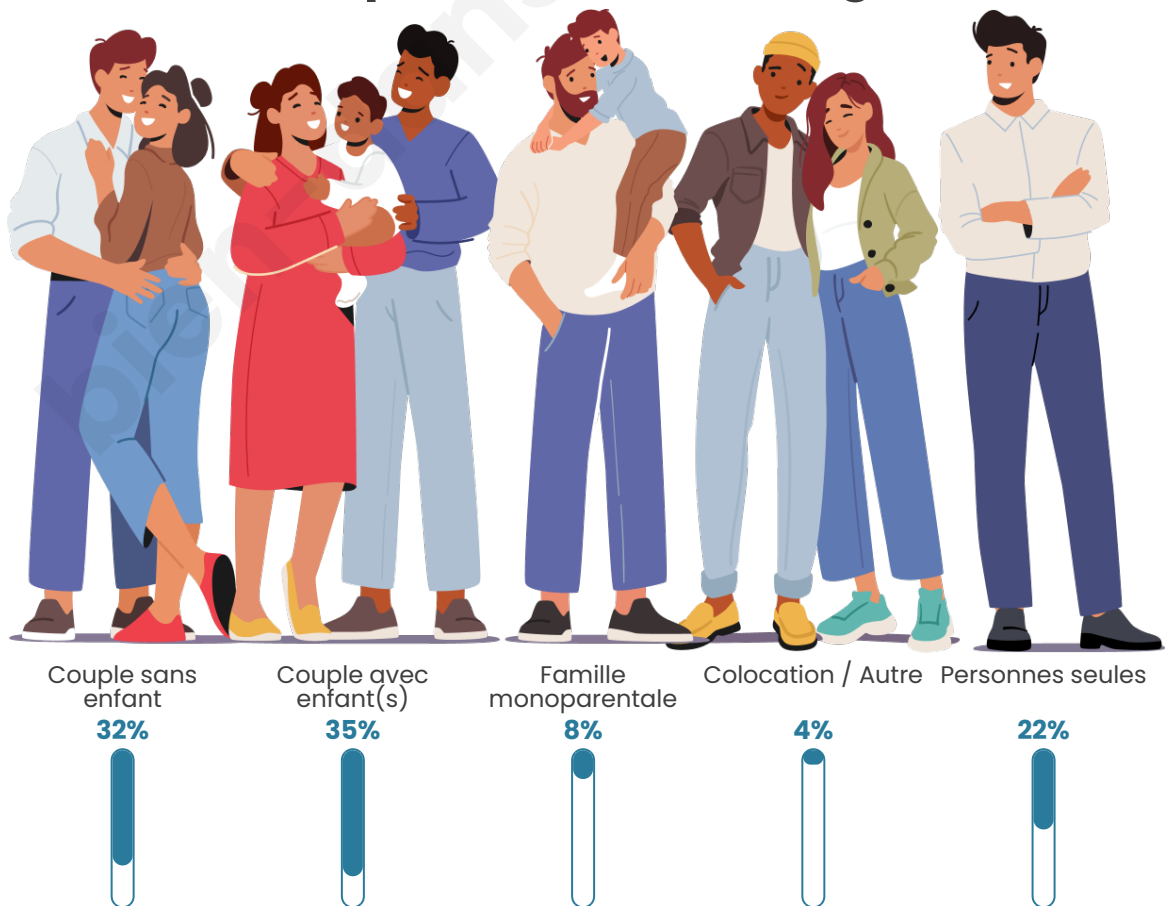

Tranche d'âge

Activité professionnelle

Niveau de diplôme

Composition des ménages

Profils électoraux

Premier tour

	Marine LE PEN	36.20 %
	Emmanuel MACRON	28.96 %
	Jean-Luc MÉLENCHON	10.41 %
	Éric ZEMMOUR	7.69 %
	Jean LASSALLE	4.98 %
	Nicolas DUPONT-AIGNAN	4.07 %
	Valérie PÉCRESSE	3.62 %
	Yannick JADOT	2.26 %
	Fabien ROUSSEL	0.90 %
	Philippe POUTOU	0.90 %
	Nathalie ARTHAUD	0.00 %
	Anne HIDALGO	0.00 %