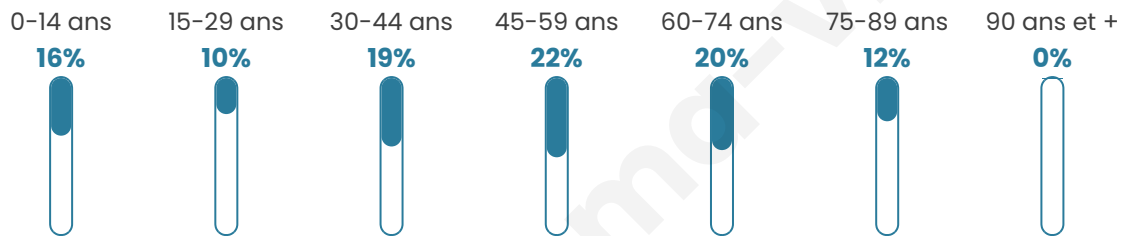

45 ans

Pop active

43.6%

Taux chômage

7.5%

Pop densité

29 h/km²

Revenu moyen

Tranche d'âge

Activité professionnelle

Niveau de diplôme

Composition des ménages

Profils électoraux

Premier tour

	Marine LE PEN	36.20 %
	Emmanuel MACRON	28.96 %
	Jean-Luc MÉLENCHON	10.41 %
	Éric ZEMMOUR	7.69 %
	Jean LASSALLE	4.98 %
	Nicolas DUPONT-AIGNAN	4.07 %
	Valérie PÉCRESSE	3.62 %
	Yannick JADOT	2.26 %
	Fabien ROUSSEL	0.90 %
	Philippe POUTOU	0.90 %
	Nathalie ARTHAUD	0.00 %
	Anne HIDALGO	0.00 %