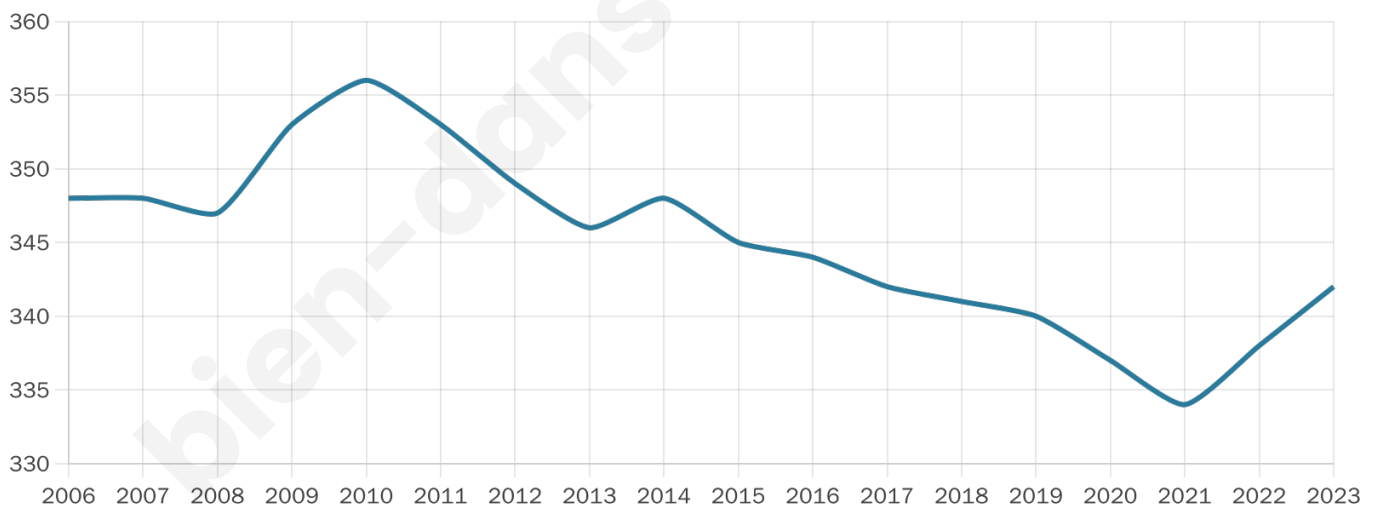

45 ans

Pop active

43.6%

Taux chômage

7.5%

Pop densité

29 h/km²

Revenu moyen

20 830 €/an

Evolution du nombre d'habitants

Sources : Institut national de la statistique et des études économiques (insee) selon Les dernières parutions officielles de 2024 portant sur les années 2020, 2021 et 2022.