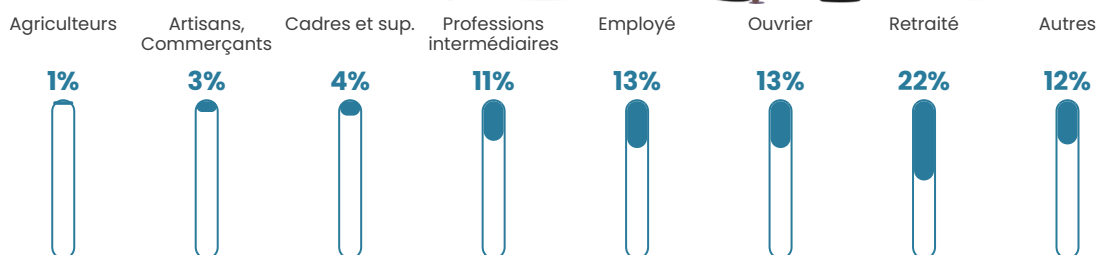

20 830 €/an

Evolution du nombre d'habitants

Sources : Institut national de la statistique et des études économiques (insee) selon Les dernières parutions officielles de 2024 portant sur les années 2020, 2021 et 2022.

Tranche d'âge

Activité professionnelle

Niveau de diplôme

Composition des ménages

Profils électoraux

Premier tour

	Marine LE PEN	36.20 %
	Emmanuel MACRON	28.96 %
	Jean-Luc MÉLENCHON	10.41 %
	Éric ZEMMOUR	7.69 %
	Jean LASSALLE	4.98 %
	Nicolas DUPONT-AIGNAN	4.07 %
	Valérie PÉCRESSE	3.62 %
	Yannick JADOT	2.26 %
	Fabien ROUSSEL	0.90 %
	Philippe POUTOU	0.90 %
	Nathalie ARTHAUD	0.00 %
	Anne HIDALGO	0.00 %