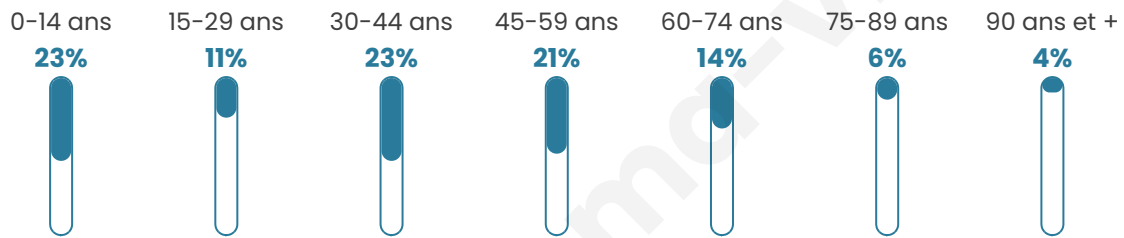

419

Age moyen

41 ans

Pop active

48.7%

Taux chômage

3.6%

Pop densité

21 h/km²

Revenu moyen

23 070 €/an

Evolution du nombre d'habitants

Sources : Institut national de la statistique et des études économiques (insee) selon Les dernières parutions officielles de 2024 portant sur les années 2020, 2021 et 2022.

Tranche d'âge

Activité professionnelle

Niveau de diplôme

Composition des ménages

Profils électoraux

Premier tour

| | | |
|---|-----------------------|---------|
|  | Marine LE PEN | 32.20 % |
|  | Emmanuel MACRON | 28.39 % |
|  | Jean-Luc MÉLENCHON | 15.25 % |
|  | Éric ZEMMOUR | 4.66 % |
|  | Yannick JADOT | 4.24 % |
|  | Nicolas DUPONT-AIGNAN | 4.24 % |
|  | Valérie PÉCRESSE | 3.81 % |
|  | Jean LASSALLE | 2.97 % |
|  | Anne HIDALGO | 2.12 % |
|  | Philippe POUTOU | 1.27 % |
|  | Fabien ROUSSEL | 0.85 % |
|  | Nathalie ARTHAUD | 0.00 % |