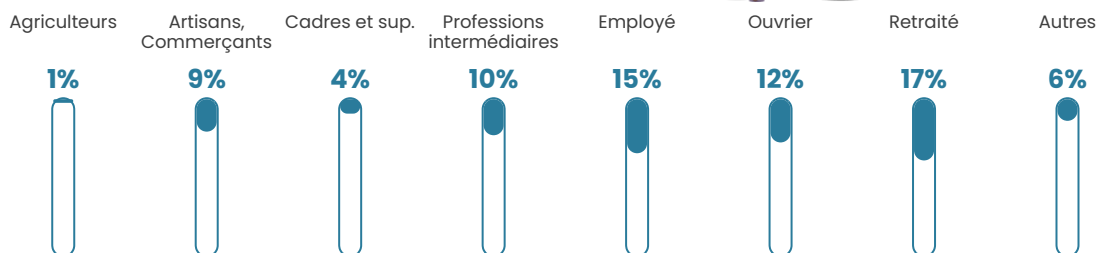

21 h/km²

Revenu moyen

23 070 €/an

Evolution du nombre d'habitants

Sources : Institut national de la statistique et des études économiques (insee) selon Les dernières parutions officielles de 2024 portant sur les années 2020, 2021 et 2022.

Tranche d'âge

Activité professionnelle

Niveau de diplôme

Composition des ménages

Profils électoraux

Premier tour

| | | |
|---|-----------------------|---------|
|  | Marine LE PEN | 32.20 % |
|  | Emmanuel MACRON | 28.39 % |
|  | Jean-Luc MÉLENCHON | 15.25 % |
|  | Éric ZEMMOUR | 4.66 % |
|  | Yannick JADOT | 4.24 % |
|  | Nicolas DUPONT-AIGNAN | 4.24 % |
|  | Valérie PÉCRESSE | 3.81 % |
|  | Jean LASSALLE | 2.97 % |
|  | Anne HIDALGO | 2.12 % |
|  | Philippe POUTOU | 1.27 % |
|  | Fabien ROUSSEL | 0.85 % |
|  | Nathalie ARTHAUD | 0.00 % |