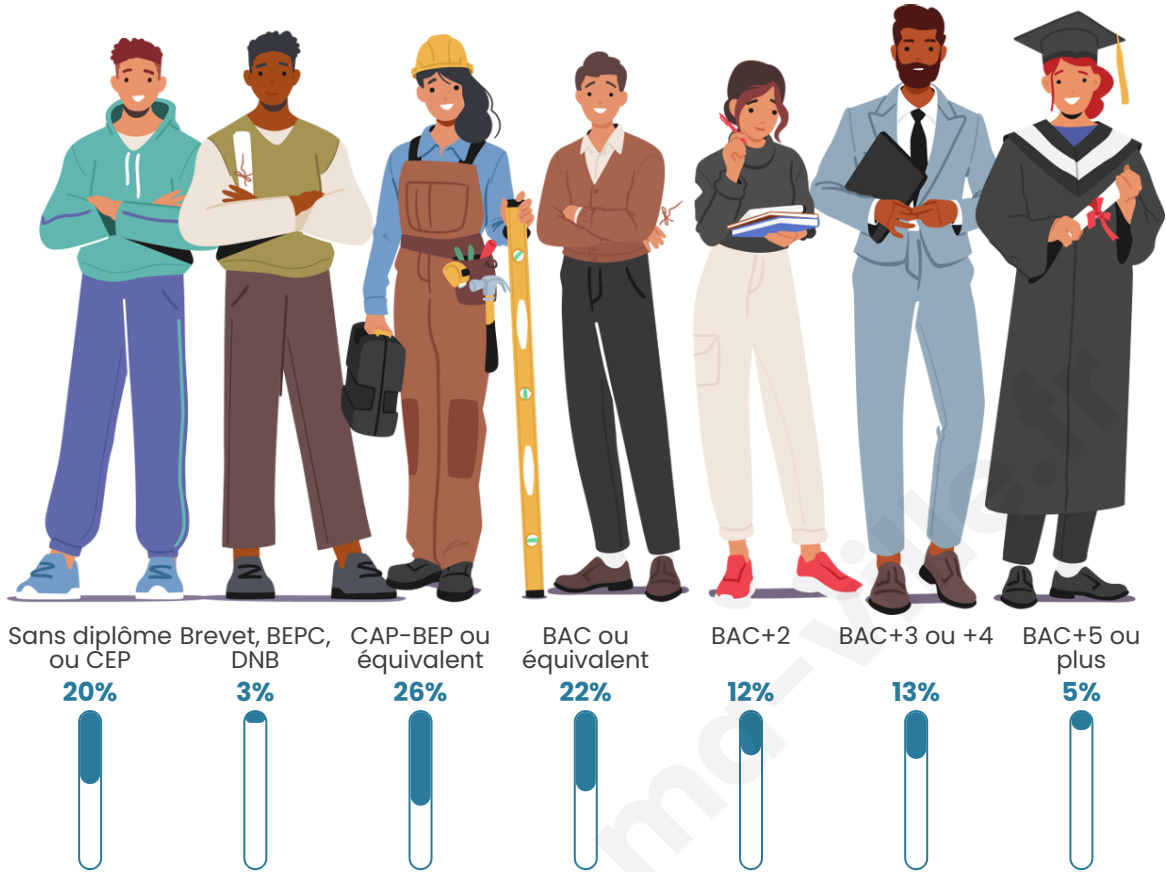

Niveau de diplôme