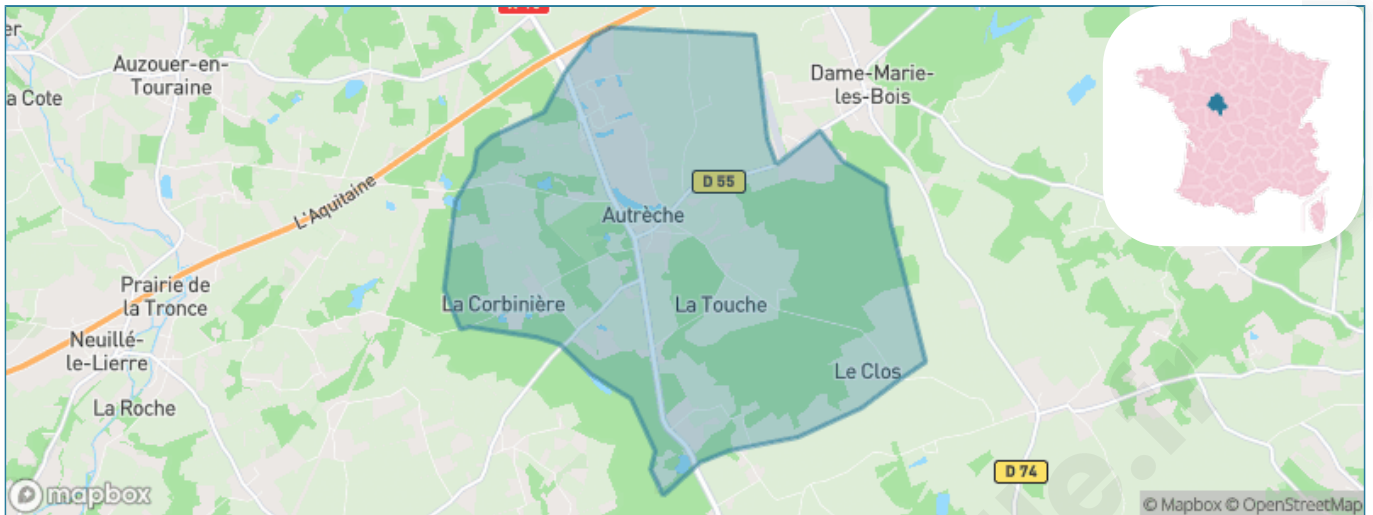

Version web

Ville de Autrèche

Présenté par

BIEN dans
ma **VILLE** 

Sommaire

| | |
|---|----|
| Situation géographique | 3 |
| Statistiques sur la population | 4 |
| Evolution du nombre d'habitants | 4 |
| Tranche d'âge | 5 |
| 0-14 ans | 5 |
| 15-29 ans | 5 |
| 30-44 ans | 5 |
| 45-59 ans | 5 |
| 60-74 ans | 5 |
| 75-89 ans | 5 |
| 90 ans et + | 5 |
| Activité professionnelle | 5 |
| Agriculteurs | 5 |
| Artisans, Commerçants | 5 |
| Cadres et sup. | 5 |
| Professions intermédiaires | 5 |
| Employé | 5 |
| Ouvrier | 5 |
| Retraité | 5 |
| Autres | 5 |
| Niveau de diplôme | 6 |
| Sans diplôme ou CEP | 6 |
| Brevet, BEPC, DNB | 6 |
| CAP-BEP ou équivalent | 6 |
| BAC ou équivalent | 6 |
| BAC+2 | 6 |
| BAC+3 ou +4 | 6 |
| BAC+5 ou plus | 6 |
| Composition des ménages | 6 |
| Couple sans enfant | 6 |
| Couple avec enfant(s) | 6 |
| Famille monoparentale | 6 |
| Colocation / Autre | 6 |
| Personnes seules | 6 |
| Profil électoraux | 7 |
| Premier tour | 7 |
| Sécurité | 8 |
| Evolution du nombre d'infractions | 8 |
| Pour comparer | 9 |
| Services à la population | 10 |
| Commerce | 10 |
| Éducation | 10 |
| Villes autour de Autrèche | 12 |
| Avis sur la ville de Autrèche | 13 |
| Moyenne par critère | 13 |
| Villes autour de Autrèche | 13 |
| Répartition des avis par note | 13 |
| Répartition des avis par note | 13 |

Situation géographique

i Informations clés

- **Région** : Centre-Val de Loire
- **Département** : Indre-et-Loire
- **Code postal** : 37110
- **Superficie** : 20 km²

Statistiques sur la population

Nombre d'habitants