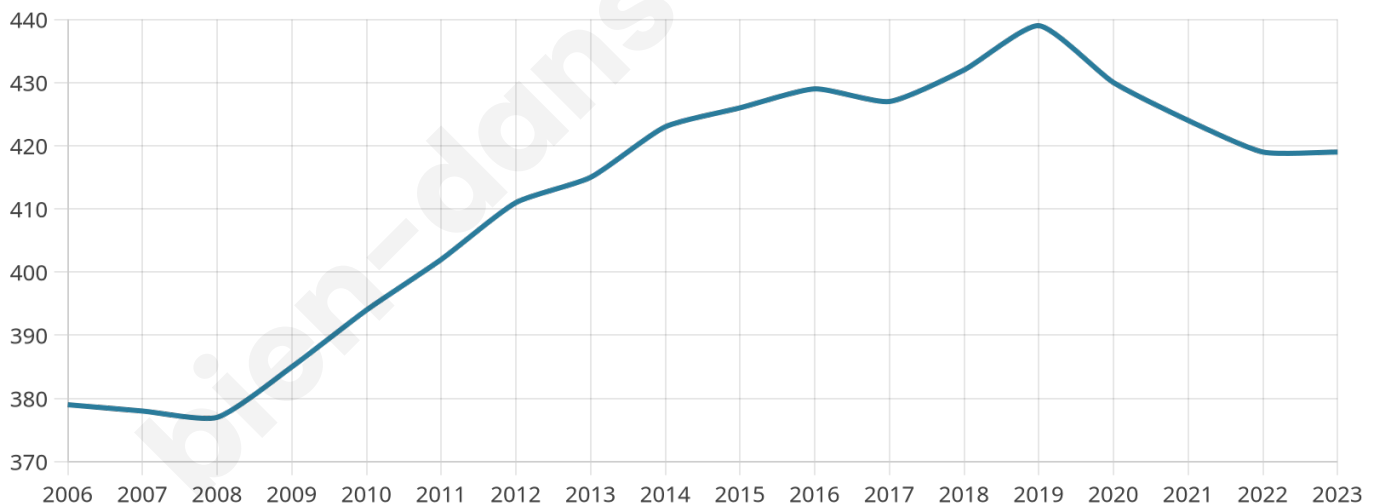

419

Age moyen

41 ans

Pop active

48.7%

Taux chômage

3.6%

Pop densité

21 h/km²

Revenu moyen

23 070 €/an

Evolution du nombre d'habitants

Sources : Institut national de la statistique et des études économiques (insee) selon Les dernières parutions officielles de 2024 portant sur les années 2020, 2021 et 2022.