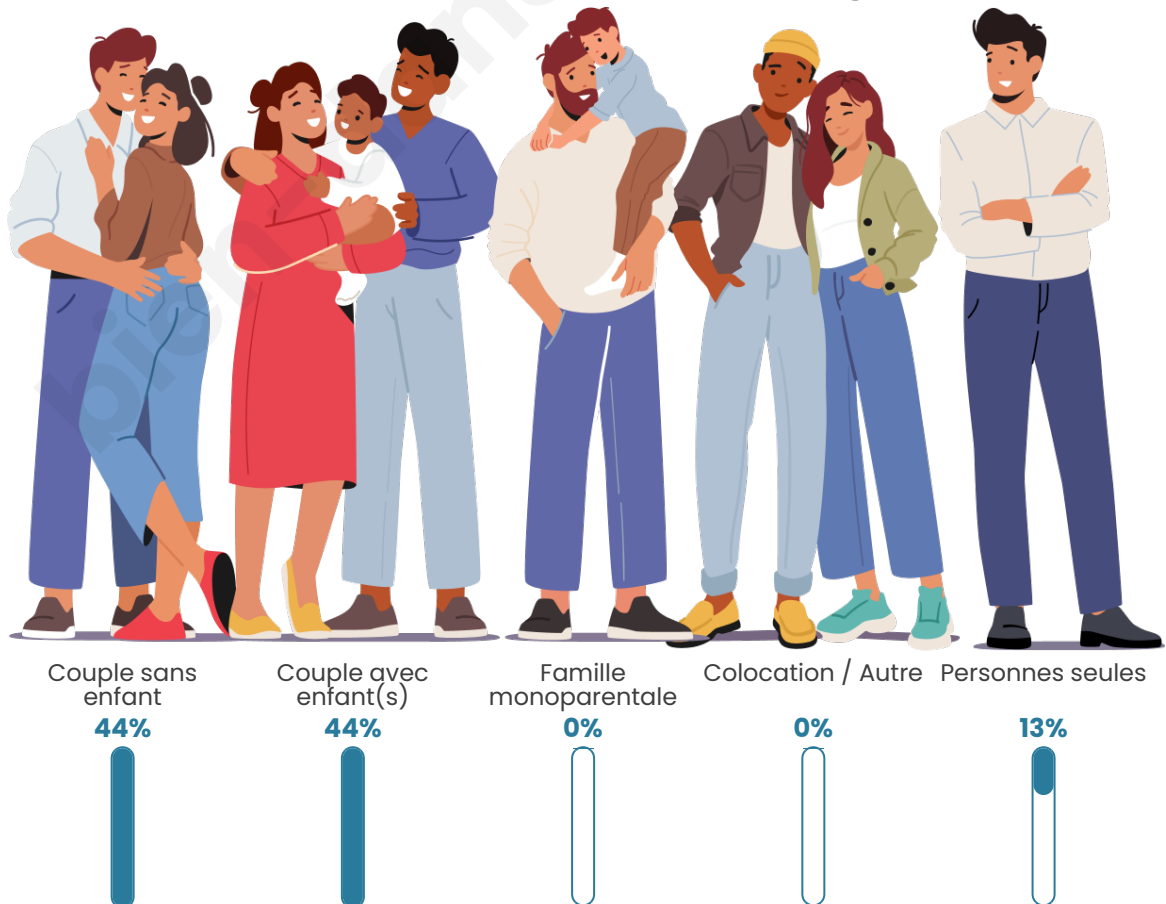

Tranche d'âge

Activité professionnelle

Niveau de diplôme

Composition des ménages

Profils électoraux

Premier tour

| | | |
|---|-----------------------|---------|
|  | Marine LE PEN | 32.20 % |
|  | Emmanuel MACRON | 28.39 % |
|  | Jean-Luc MÉLENCHON | 15.25 % |
|  | Éric ZEMMOUR | 4.66 % |
|  | Yannick JADOT | 4.24 % |
|  | Nicolas DUPONT-AIGNAN | 4.24 % |
|  | Valérie PÉCRESSE | 3.81 % |
|  | Jean LASSALLE | 2.97 % |
|  | Anne HIDALGO | 2.12 % |
|  | Philippe POUTOU | 1.27 % |
|  | Fabien ROUSSEL | 0.85 % |
|  | Nathalie ARTHAUD | 0.00 % |

Participation : 77%

Votes blancs : 2.07%

Votes nuls : 0.00%

Sécurité

Agressions physiques / sexuelles

0

Cambriolages

0