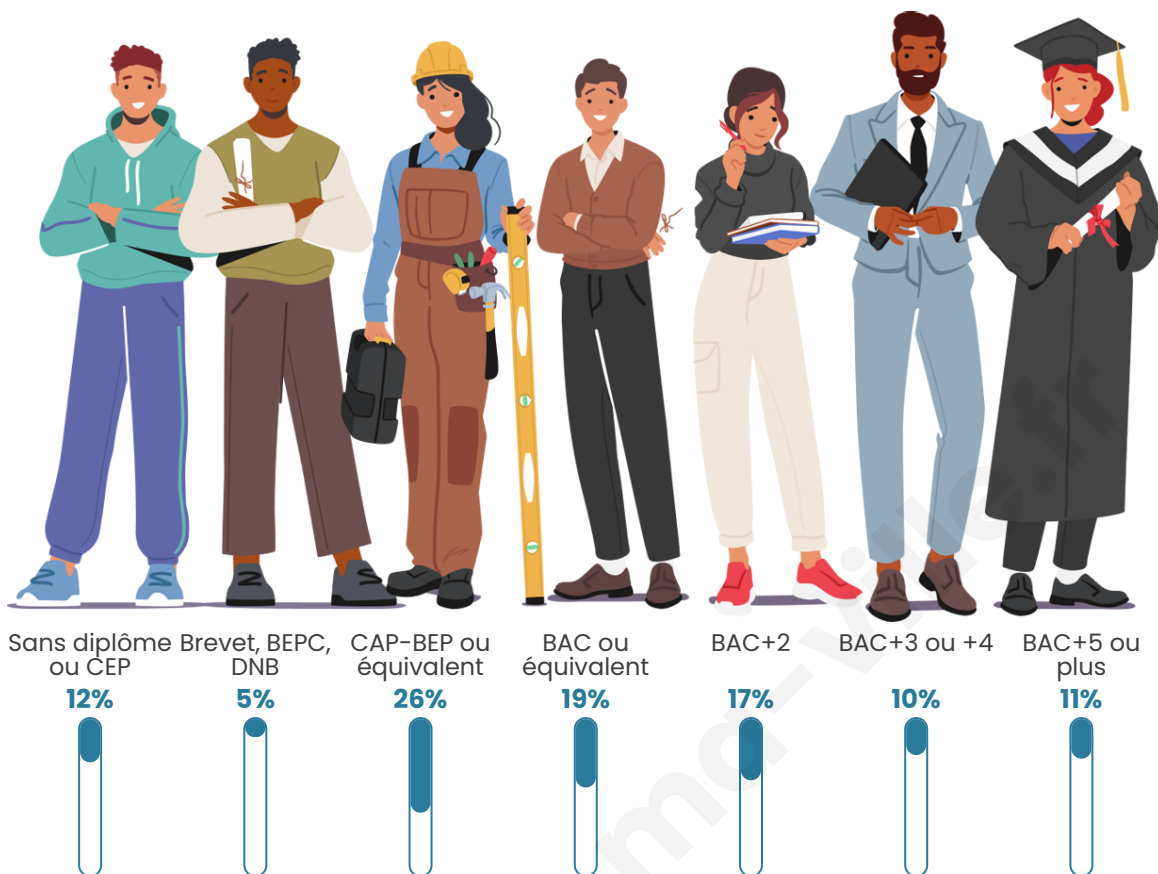

2 936

Age moyen

42 ans

Pop active

49.7%

Taux chômage

3.9%

Pop densité

Tranche d'âge

Activité professionnelle

Niveau de diplôme

Composition des ménages

Profils électoraux

Premier tour

	Emmanuel MACRON	28.94 %
	Jean-Luc MÉLENCHON	27.95 %
	Marine LE PEN	14.59 %
	Yannick JADOT	9.32 %
	Valérie PÉCRESE	5.13 %
	Éric ZEMMOUR	3.09 %
	Fabien ROUSSEL	2.47 %
	Nicolas DUPONT-AIGNAN	2.33 %
	Anne HIDALGO	2.28 %
	Jean LASSALLE	2.14 %
	Philippe POUTOU	1.00 %
	Nathalie ARTHAUD	0.76 %