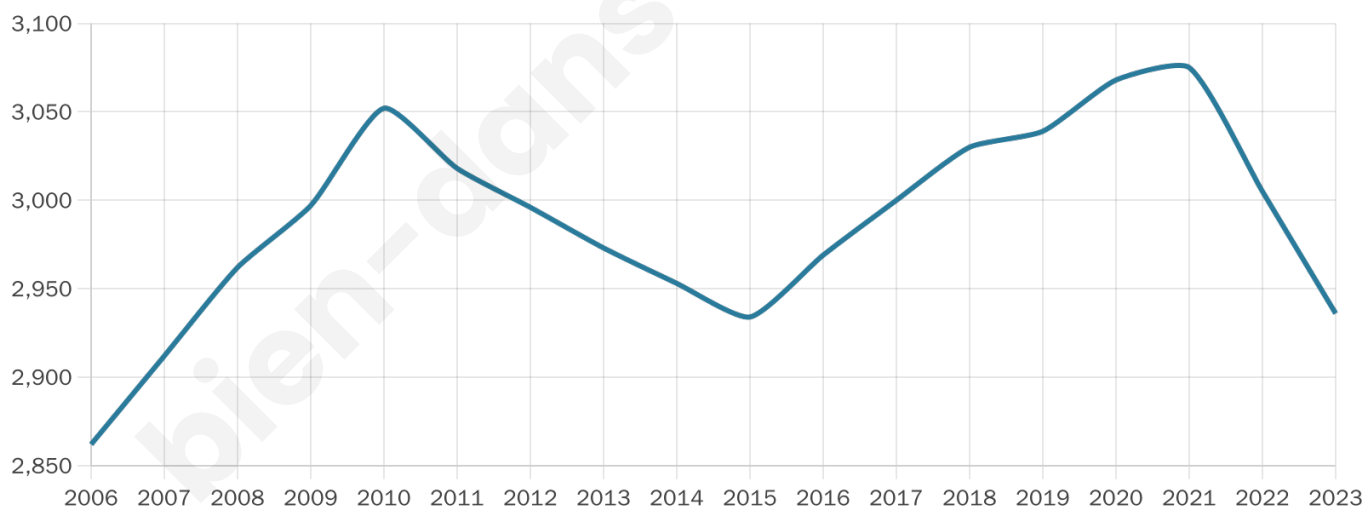

Version web

Ville de Autrans-Méaudre en Vercors

Présenté par

BIEN dans
ma **VILLE** 

Sommaire

Situation géographique	3
Statistiques sur la population	4
Evolution du nombre d'habitants	4
Tranche d'âge	5
0-14 ans	5
15-29 ans	5
30-44 ans	5
45-59 ans	5
60-74 ans	5
75-89 ans	5
90 ans et +	5
Activité professionnelle	5
Agriculteurs	5
Artisans, Commerçants	5
Cadres et sup.	5
Professions intermédiaires	5
Employé	5
Ouvrier	5
Retraité	5
Autres	5
Niveau de diplôme	6
Sans diplôme ou CEP	6
Brevet, BEPC, DNB	6
CAP-BEP ou équivalent	6
BAC ou équivalent	6
BAC+2	6
BAC+3 ou +4	6
BAC+5 ou plus	6
Composition des ménages	6
Couple sans enfant	6
Couple avec enfant(s)	6
Famille monoparentale	6
Colocation / Autre	6
Personnes seules	6
Profils électoraux	7
Premier tour	7
Sécurité	8
Evolution du nombre d'infractions	8
Pour comparer	9
Services à la population	10
Commerce	10
Éducation	10
Villes autour de Autrans-Méaudre en Vercors	11

2 936

Age moyen

42 ans

Pop active

49.7%

Taux chômage

3.9%

Pop densité

38 h/km²

Revenu moyen

24 210 €/an

Evolution du nombre d'habitants

Sources : Institut national de la statistique et des études économiques (insee) selon Les dernières parutions officielles de 2024 portant sur les années 2020, 2021 et 2022.