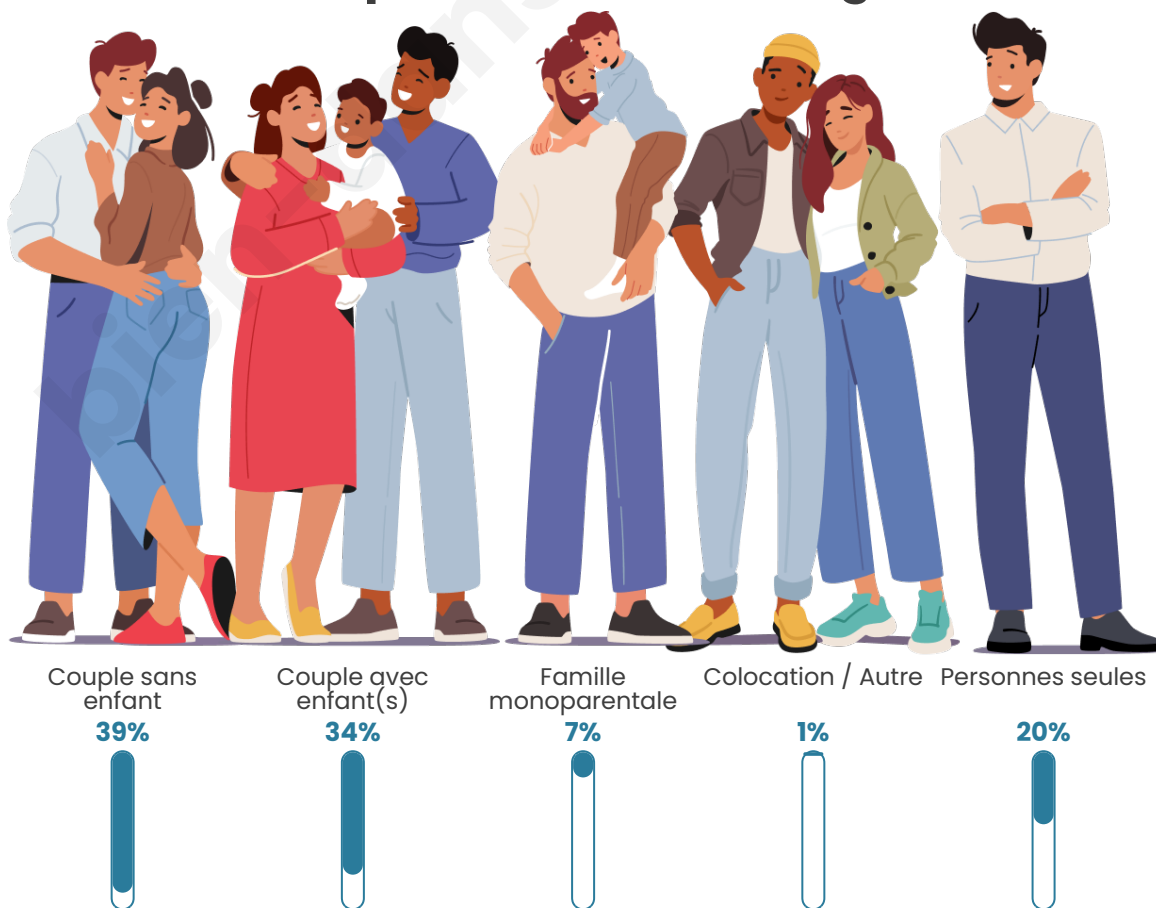

Tranche d'âge

Activité professionnelle

Niveau de diplôme

Composition des ménages

Profils électoraux

Premier tour

	Emmanuel MACRON	28.94 %
	Jean-Luc MÉLENCHON	27.95 %
	Marine LE PEN	14.59 %
	Yannick JADOT	9.32 %
	Valérie PÉCRESE	5.13 %
	Éric ZEMMOUR	3.09 %
	Fabien ROUSSEL	2.47 %
	Nicolas DUPONT-AIGNAN	2.33 %
	Anne HIDALGO	2.28 %
	Jean LASSALLE	2.14 %
	Philippe POUTOU	1.00 %
	Nathalie ARTHAUD	0.76 %