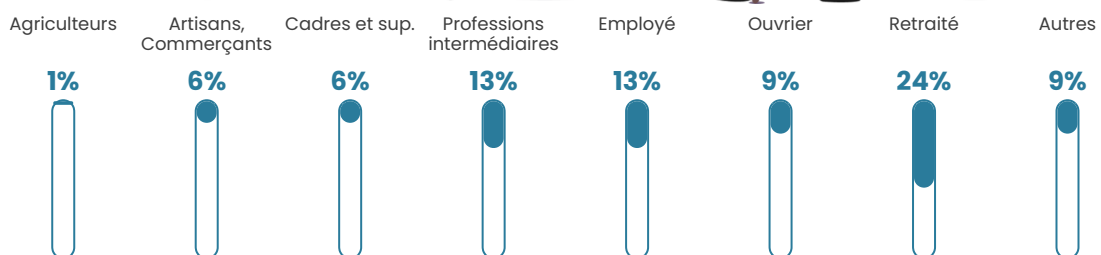

38 h/km²

Revenu moyen

24 210 €/an

Evolution du nombre d'habitants

Sources : Institut national de la statistique et des études économiques (insee) selon Les dernières parutions officielles de 2024 portant sur les années 2020, 2021 et 2022.

Tranche d'âge

Activité professionnelle

Niveau de diplôme

Composition des ménages

Profils électoraux

Premier tour

	Emmanuel MACRON	28.94 %
	Jean-Luc MÉLENCHON	27.95 %
	Marine LE PEN	14.59 %
	Yannick JADOT	9.32 %
	Valérie PÉCRESE	5.13 %
	Éric ZEMMOUR	3.09 %
	Fabien ROUSSEL	2.47 %
	Nicolas DUPONT-AIGNAN	2.33 %
	Anne HIDALGO	2.28 %
	Jean LASSALLE	2.14 %
	Philippe POUTOU	1.00 %
	Nathalie ARTHAUD	0.76 %