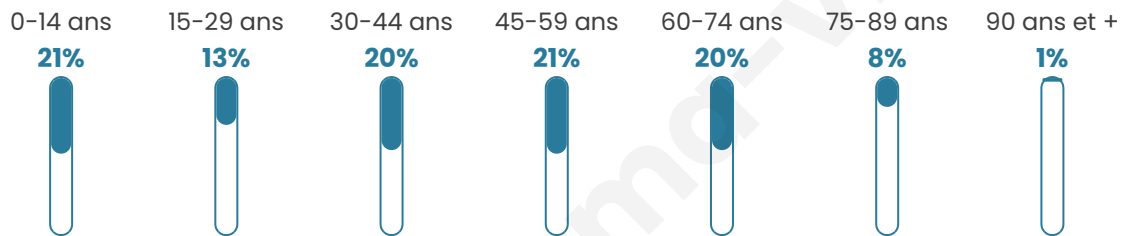

2 936

Age moyen

42 ans

Pop active

49.7%

Taux chômage

3.9%

Pop densité

38 h/km²

Revenu moyen

24 210 €/an

Evolution du nombre d'habitants

Sources : Institut national de la statistique et des études économiques (insee) selon Les dernières parutions officielles de 2024 portant sur les années 2020, 2021 et 2022.

Tranche d'âge

Activité professionnelle

Niveau de diplôme

Composition des ménages

Profils électoraux

Premier tour

	Emmanuel MACRON	28.94 %
	Jean-Luc MÉLENCHON	27.95 %
	Marine LE PEN	14.59 %
	Yannick JADOT	9.32 %
	Valérie PÉCRESE	5.13 %
	Éric ZEMMOUR	3.09 %
	Fabien ROUSSEL	2.47 %
	Nicolas DUPONT-AIGNAN	2.33 %
	Anne HIDALGO	2.28 %
	Jean LASSALLE	2.14 %
	Philippe POUTOU	1.00 %
	Nathalie ARTHAUD	0.76 %

2 665 inscrits

Participation : 80.79%

Votes blancs : 1.95%

Votes nuls : 0.33%

Second tour

	Emmanuel MACRON	73,08 %
	Marine LE PEN	26,92 %

2 665 inscrits

Participation : 75.76%