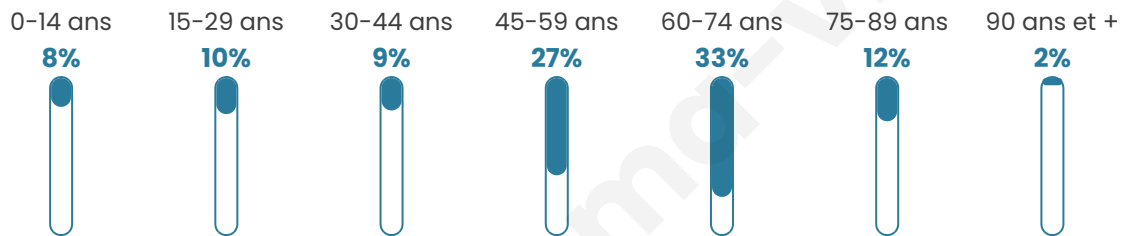

# Statistiques sur la population

Nombre d'habitants

**130**

Age moyen

**53 ans**

Pop active

**39.2%**

Taux chômage

**11.7%**

Pop densité

**43 h/km<sup>2</sup>**

Revenu moyen

**20 540 €/an**

## Evolution du nombre d'habitants

Sources : Institut national de la statistique et des études économiques (insee) selon Les dernières parutions officielles de 2024 portant sur les années 2020, 2021 et 2022.

## Tranche d'âge