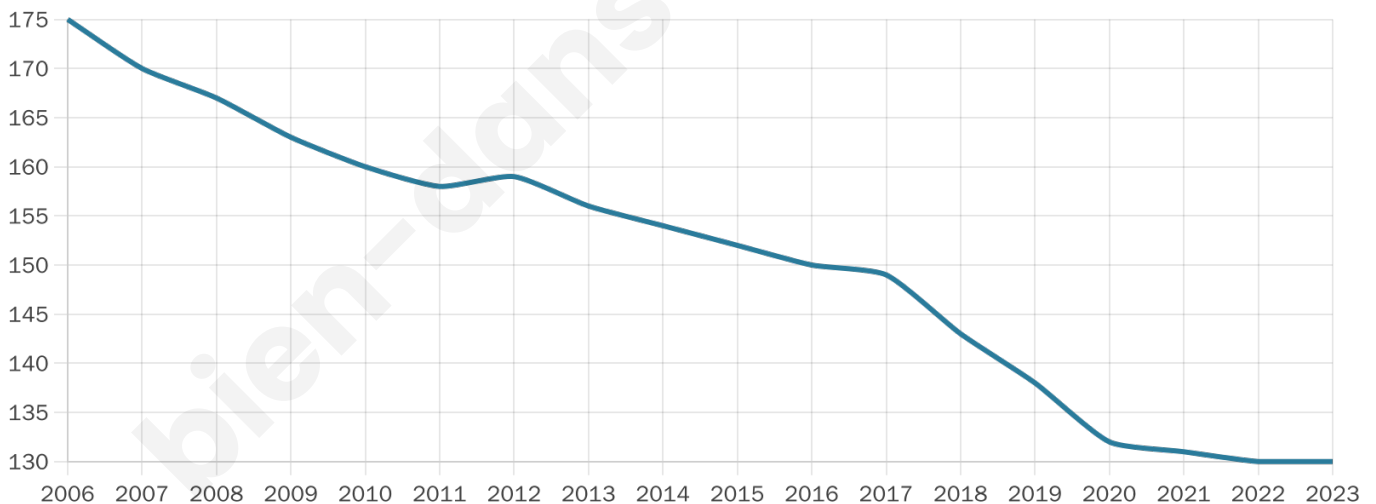

# Statistiques sur la population

Nombre d'habitants

**130**

Age moyen

**53 ans**

Pop active

**39.2%**

Taux chômage

**11.7%**

Pop densité

**43 h/km<sup>2</sup>**

Revenu moyen

**20 540 €/an**

## Evolution du nombre d'habitants

Sources : Institut national de la statistique et des études économiques (insee) selon Les dernières parutions officielles de 2024 portant sur les années 2020, 2021 et 2022.