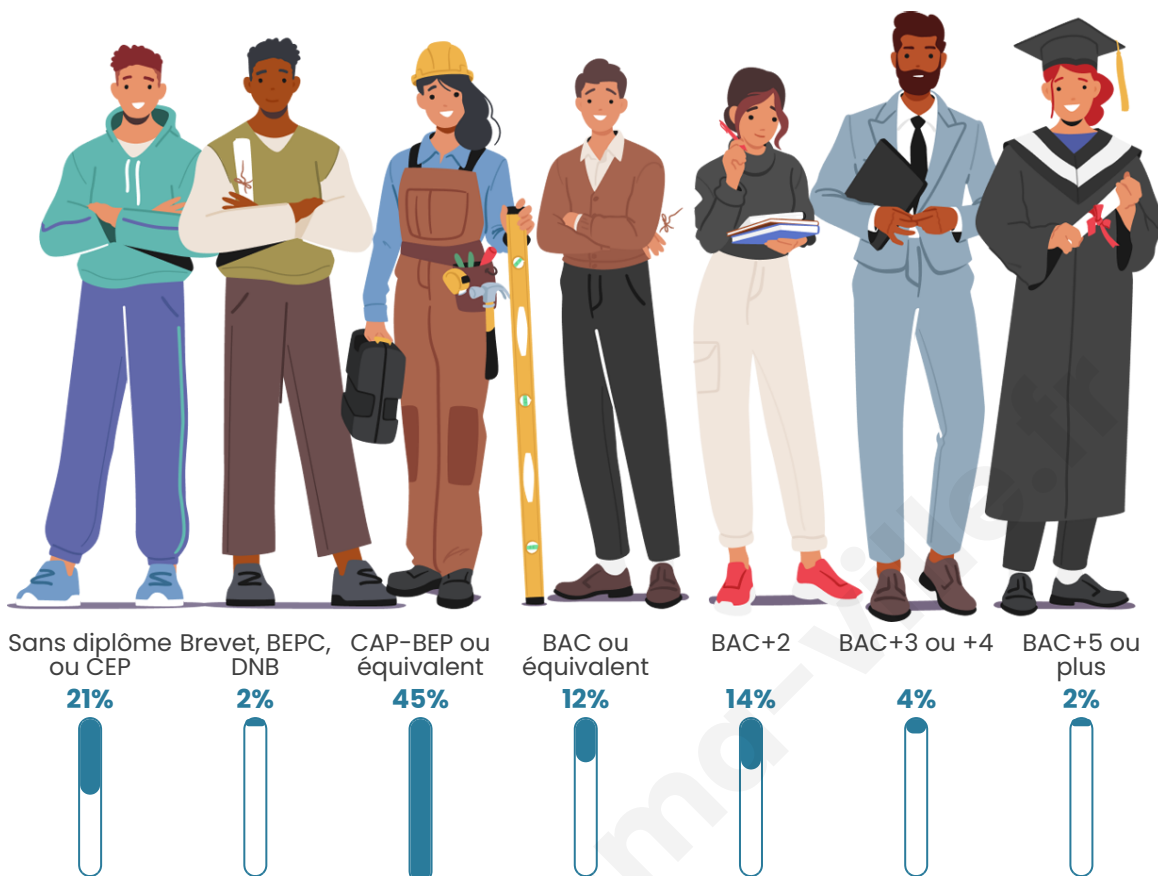

43 ans

Pop active

46.1%

Taux chômage

10.2%

Pop densité

51 h/km²

Revenu moyen

Tranche d'âge

Activité professionnelle

Niveau de diplôme

Composition des ménages

Profils électoraux

Premier tour

	Emmanuel MACRON	34.62 %
	Marine LE PEN	28.85 %
	Éric ZEMMOUR	9.62 %
	Jean LASSALLE	6.73 %
	Jean-Luc MÉLENCHON	4.81 %
	Anne HIDALGO	4.81 %
	Yannick JADOT	4.81 %
	Fabien ROUSSEL	1.92 %
	Valérie PÉCRESSÉ	1.92 %
	Philippe POUTOU	1.92 %
	Nathalie ARTHAUD	0.00 %
	Nicolas DUPONT- AIGNAN	0.00 %