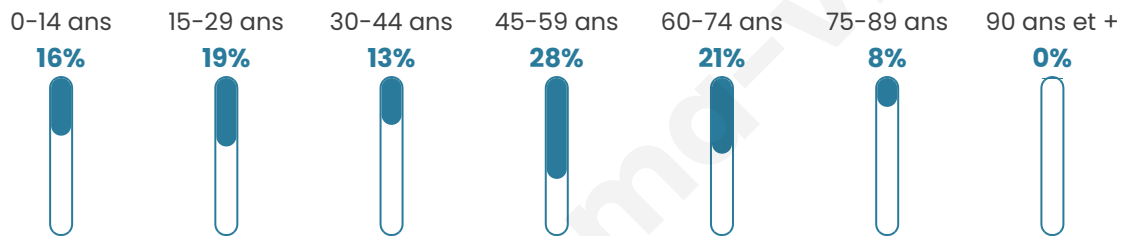

43 ans

Pop active

46.1%

Taux chômage

10.2%

Pop densité

51 h/km²

Revenu moyen

Tranche d'âge

Activité professionnelle

Niveau de diplôme

Composition des ménages

Profils électoraux

Premier tour

	Emmanuel MACRON	34.62 %
	Marine LE PEN	28.85 %
	Éric ZEMMOUR	9.62 %
	Jean LASSALLE	6.73 %
	Jean-Luc MÉLENCHON	4.81 %
	Anne HIDALGO	4.81 %
	Yannick JADOT	4.81 %
	Fabien ROUSSEL	1.92 %
	Valérie PÉCRESSÉ	1.92 %
	Philippe POUTOU	1.92 %
	Nathalie ARTHAUD	0.00 %
	Nicolas DUPONT- AIGNAN	0.00 %