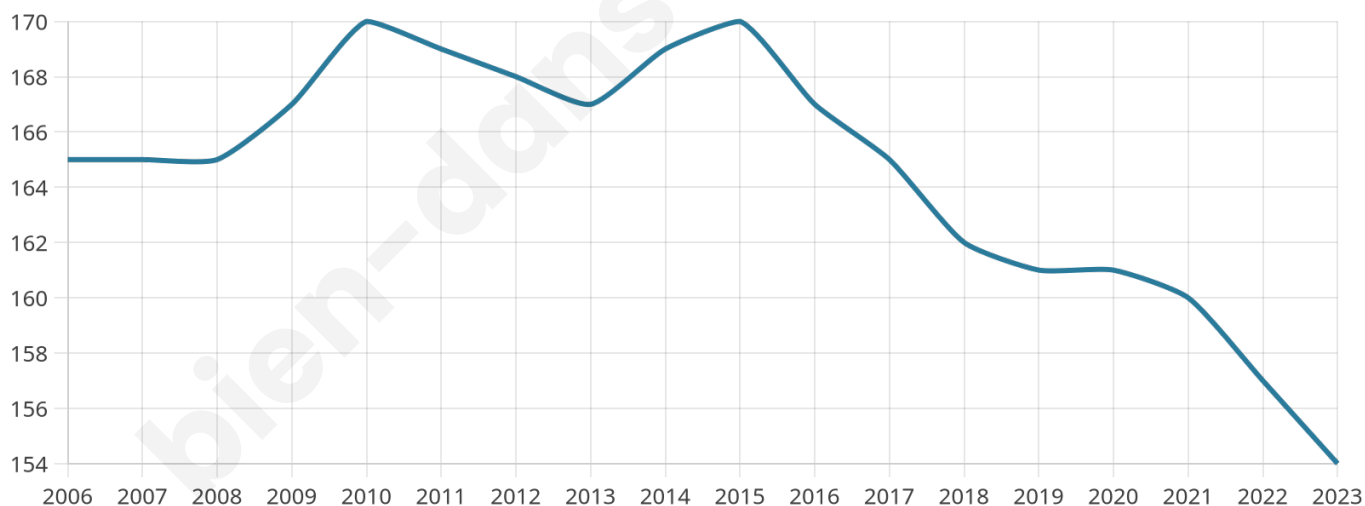

Version web

Ville de Authuille

Présenté par

BIEN dans
ma **VILLE** 

Sommaire

Situation géographique	3
Statistiques sur la population	4
Evolution du nombre d'habitants	4
Tranche d'âge	5
0-14 ans	5
15-29 ans	5
30-44 ans	5
45-59 ans	5
60-74 ans	5
75-89 ans	5
90 ans et +	5
Activité professionnelle	5
Agriculteurs	5
Artisans, Commerçants	5
Cadres et sup.	5
Professions intermédiaires	5
Employé	5
Ouvrier	5
Retraité	5
Autres	5
Niveau de diplôme	6
Sans diplôme ou CEP	6
Brevet, BEPC, DNB	6
CAP-BEP ou équivalent	6
BAC ou équivalent	6
BAC+2	6
BAC+3 ou +4	6
BAC+5 ou plus	6
Composition des ménages	6
Couple sans enfant	6
Couple avec enfant(s)	6
Famille monoparentale	6
Colocation / Autre	6
Personnes seules	6
Profils électoraux	7
Premier tour	7
Sécurité	8
Evolution du nombre d'infractions	8
Pour comparer	9
Services à la population	10
Commerce	10
Éducation	10
Villes autour de Authuille	11

43 ans

Pop active

46.1%

Taux chômage

10.2%

Pop densité

51 h/km²

Revenu moyen

21 710 €/an

Evolution du nombre d'habitants

Sources : Institut national de la statistique et des études économiques (insee) selon Les dernières parutions officielles de 2024 portant sur les années 2020, 2021 et 2022.