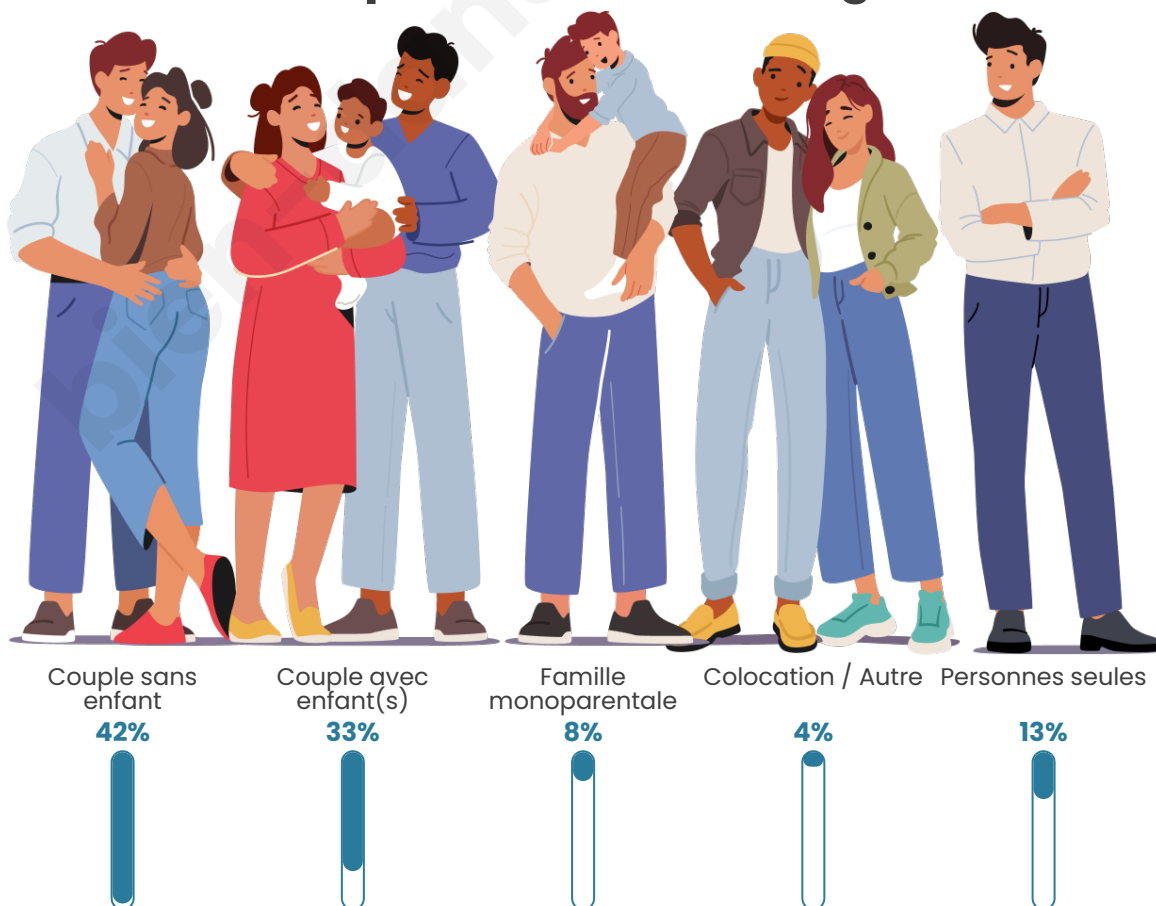

Tranche d'âge

Activité professionnelle

Niveau de diplôme

Composition des ménages

Profils électoraux

Premier tour

	Emmanuel MACRON	34.62 %
	Marine LE PEN	28.85 %
	Éric ZEMMOUR	9.62 %
	Jean LASSALLE	6.73 %
	Jean-Luc MÉLENCHON	4.81 %
	Anne HIDALGO	4.81 %
	Yannick JADOT	4.81 %
	Fabien ROUSSEL	1.92 %
	Valérie PÉCRESSÉ	1.92 %
	Philippe POUTOU	1.92 %
	Nathalie ARTHAUD	0.00 %
	Nicolas DUPONT- AIGNAN	0.00 %