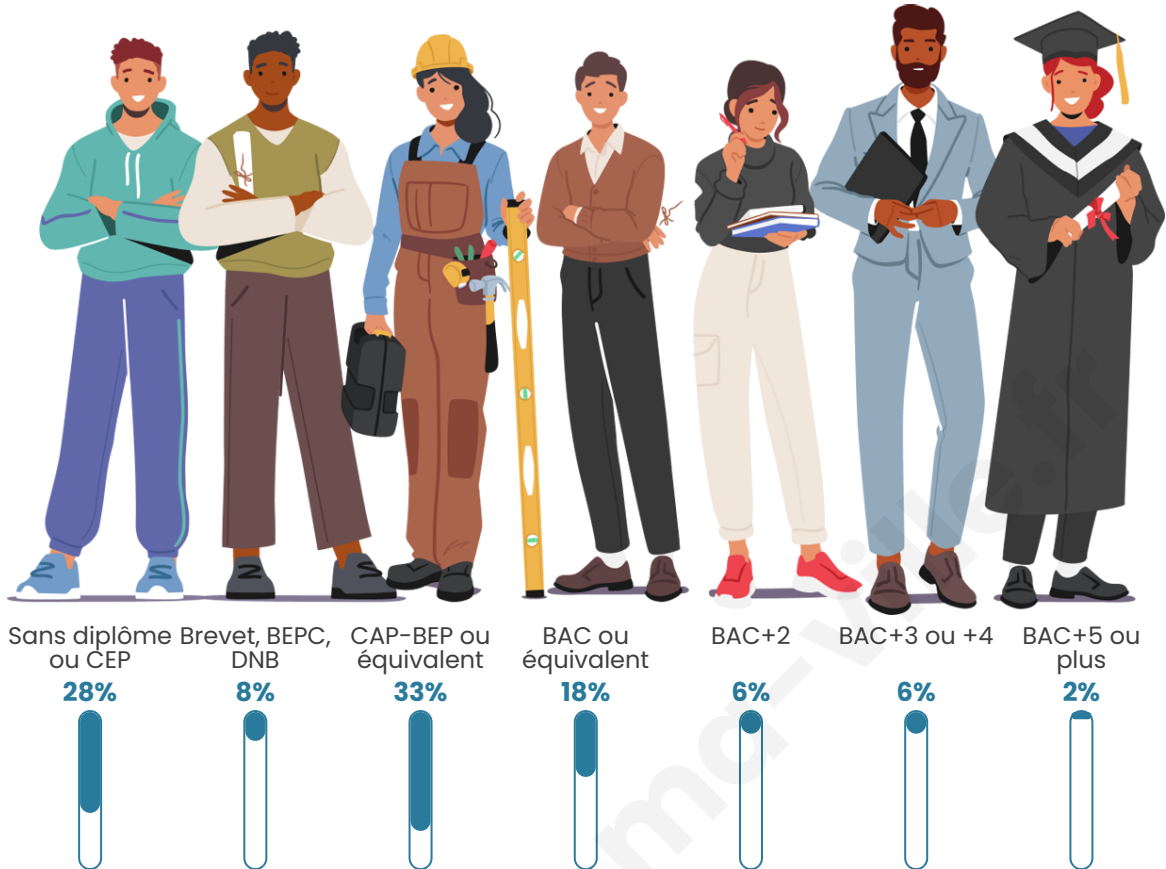

410

Age moyen

45 ans

Pop active

42.4%

Taux chômage

10.6%

Pop densité

Tranche d'âge

Activité professionnelle

Niveau de diplôme

Composition des ménages

Profils électoraux

Premier tour

	Marine LE PEN	36.76 %
	Emmanuel MACRON	24.51 %
	Jean-Luc MÉLENCHON	11.86 %
	Éric ZEMMOUR	7.91 %
	Valérie PÉCRESSE	3.95 %
	Jean LASSALLE	3.16 %
	Nicolas DUPONT-AIGNAN	3.16 %
	Fabien ROUSSEL	2.37 %
	Yannick JADOT	1.98 %
	Anne HIDALGO	1.58 %
	Philippe POUTOU	1.58 %
	Nathalie ARTHAUD	1.19 %