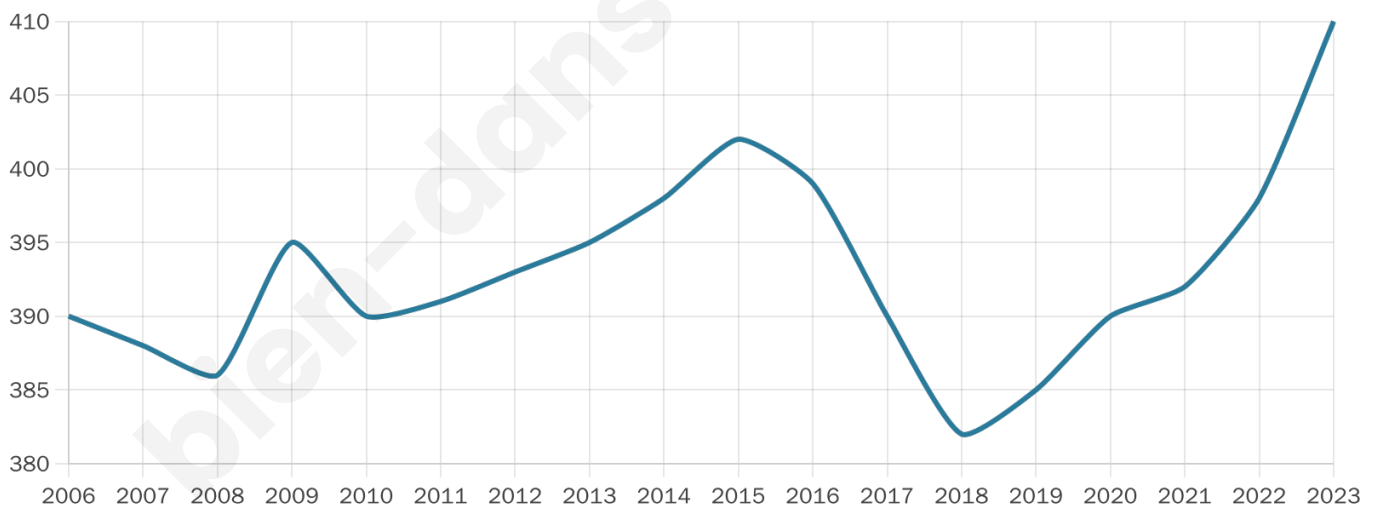

410

Age moyen

45 ans

Pop active

42.4%

Taux chômage

10.6%

Pop densité

37 h/km²

Revenu moyen

20 020 €/an

Evolution du nombre d'habitants

Sources : Institut national de la statistique et des études économiques (insee) selon Les dernières parutions officielles de 2024 portant sur les années 2020, 2021 et 2022.