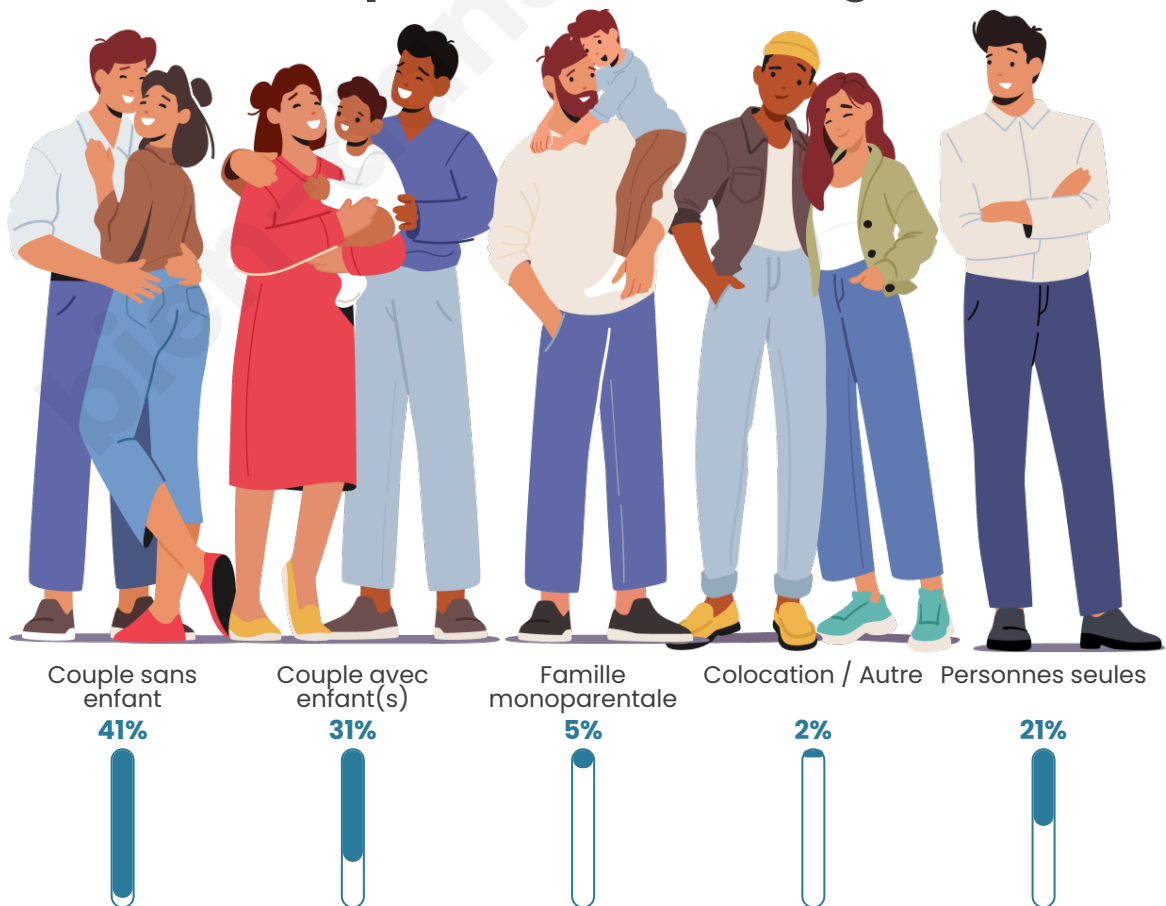

Tranche d'âge

Activité professionnelle

Niveau de diplôme

Composition des ménages

Profils électoraux

Premier tour

	Marine LE PEN	36.76 %
	Emmanuel MACRON	24.51 %
	Jean-Luc MÉLENCHON	11.86 %
	Éric ZEMMOUR	7.91 %
	Valérie PÉCRESSE	3.95 %
	Jean LASSALLE	3.16 %
	Nicolas DUPONT-AIGNAN	3.16 %
	Fabien ROUSSEL	2.37 %
	Yannick JADOT	1.98 %
	Anne HIDALGO	1.58 %
	Philippe POUTOU	1.58 %
	Nathalie ARTHAUD	1.19 %