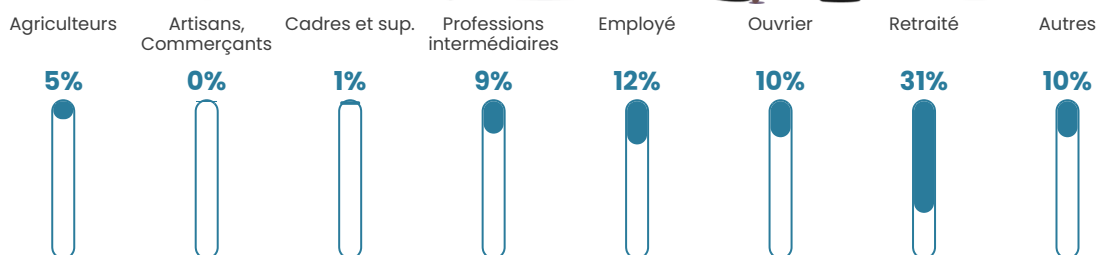

37 h/km²

Revenu moyen

20 020 €/an

Evolution du nombre d'habitants

Sources : Institut national de la statistique et des études économiques (insee) selon Les dernières parutions officielles de 2024 portant sur les années 2020, 2021 et 2022.

Tranche d'âge

Activité professionnelle

Niveau de diplôme

Composition des ménages

Profils électoraux

Premier tour

	Marine LE PEN	36.76 %
	Emmanuel MACRON	24.51 %
	Jean-Luc MÉLENCHON	11.86 %
	Éric ZEMMOUR	7.91 %
	Valérie PÉCRESSE	3.95 %
	Jean LASSALLE	3.16 %
	Nicolas DUPONT-AIGNAN	3.16 %
	Fabien ROUSSEL	2.37 %
	Yannick JADOT	1.98 %
	Anne HIDALGO	1.58 %
	Philippe POUTOU	1.58 %
	Nathalie ARTHAUD	1.19 %