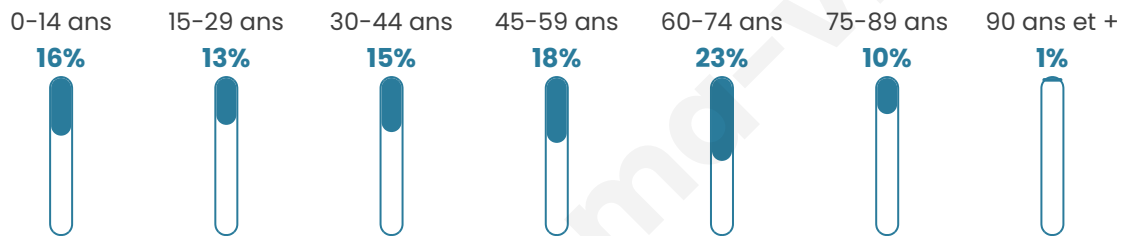

410

Age moyen

45 ans

Pop active

42.4%

Taux chômage

10.6%

Pop densité

37 h/km²

Revenu moyen

20 020 €/an

Evolution du nombre d'habitants

Sources : Institut national de la statistique et des études économiques (insee) selon Les dernières parutions officielles de 2024 portant sur les années 2020, 2021 et 2022.

Tranche d'âge

Activité professionnelle

Niveau de diplôme

Composition des ménages

Profils électoraux

Premier tour

	Marine LE PEN	36.76 %
	Emmanuel MACRON	24.51 %
	Jean-Luc MÉLENCHON	11.86 %
	Éric ZEMMOUR	7.91 %
	Valérie PÉCRESSE	3.95 %
	Jean LASSALLE	3.16 %
	Nicolas DUPONT-AIGNAN	3.16 %
	Fabien ROUSSEL	2.37 %
	Yannick JADOT	1.98 %
	Anne HIDALGO	1.58 %
	Philippe POUTOU	1.58 %
	Nathalie ARTHAUD	1.19 %

345 inscrits

Participation : 75.36%

Votes blancs : 1.92%

Votes nuls : 0.77%

Second tour

	Emmanuel MACRON	44,02 %
	Marine LE PEN	55,98 %

341 inscrits

Participation : 74.49%