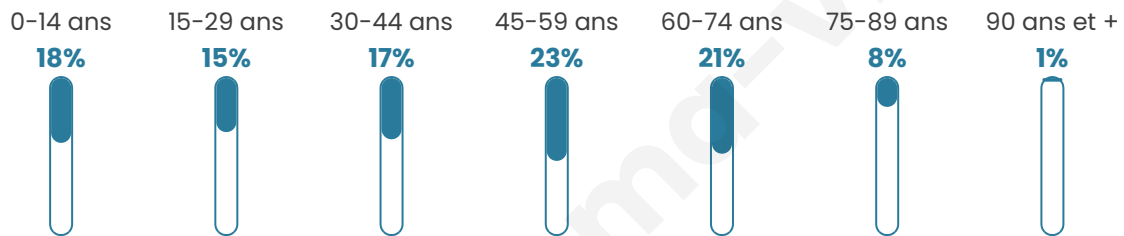

Version web

Ville de Authieule

Présenté par

BIEN dans
ma **VILLE** 

Sommaire

Situation géographique	3
Statistiques sur la population	4
Evolution du nombre d'habitants	4
Tranche d'âge	5
0-14 ans	5
15-29 ans	5
30-44 ans	5
45-59 ans	5
60-74 ans	5
75-89 ans	5
90 ans et +	5
Activité professionnelle	5
Agriculteurs	5
Artisans, Commerçants	5
Cadres et sup.	5
Professions intermédiaires	5
Employé	5
Ouvrier	5
Retraité	5
Autres	5
Niveau de diplôme	6
Sans diplôme ou CEP	6
Brevet, BEPC, DNB	6
CAP-BEP ou équivalent	6
BAC ou équivalent	6
BAC+2	6
BAC+3 ou +4	6
BAC+5 ou plus	6
Composition des ménages	6
Couple sans enfant	6
Couple avec enfant(s)	6
Famille monoparentale	6
Colocation / Autre	6
Personnes seules	6
Profil électoraux	7
Premier tour	7
Sécurité	8
Evolution du nombre d'infractions	8
Pour comparer	9
Services à la population	10
Commerce	10
Éducation	10
Villes autour de Authieule	11
Avis sur la ville de Authieule	12
Moyenne par critère	12
Villes autour de Authieule	12
Répartition des avis par note	12
Répartition des avis par note	12

43 ans

Pop active

45.8%

Taux chômage

7.4%

Pop densité

98 h/km²

Revenu moyen

22 040 €/an

Evolution du nombre d'habitants

Sources : Institut national de la statistique et des études économiques (insee) selon Les dernières parutions officielles de 2024 portant sur les années 2020, 2021 et 2022.

Tranche d'âge

Activité professionnelle

Niveau de diplôme

Composition des ménages

Profils électoraux

Premier tour

	Marine LE PEN	38.74 %
	Emmanuel MACRON	26.48 %
	Jean-Luc MÉLENCHON	9.88 %
	Éric ZEMMOUR	7.11 %
	Yannick JADOT	4.35 %
	Valérie PÉCRESSE	3.16 %
	Fabien ROUSSEL	2.77 %
	Nathalie ARTHAUD	1.98 %
	Jean LASSALLE	1.98 %
	Anne HIDALGO	1.19 %
	Philippe POUTOU	1.19 %
	Nicolas DUPONT-AIGNAN	1.19 %