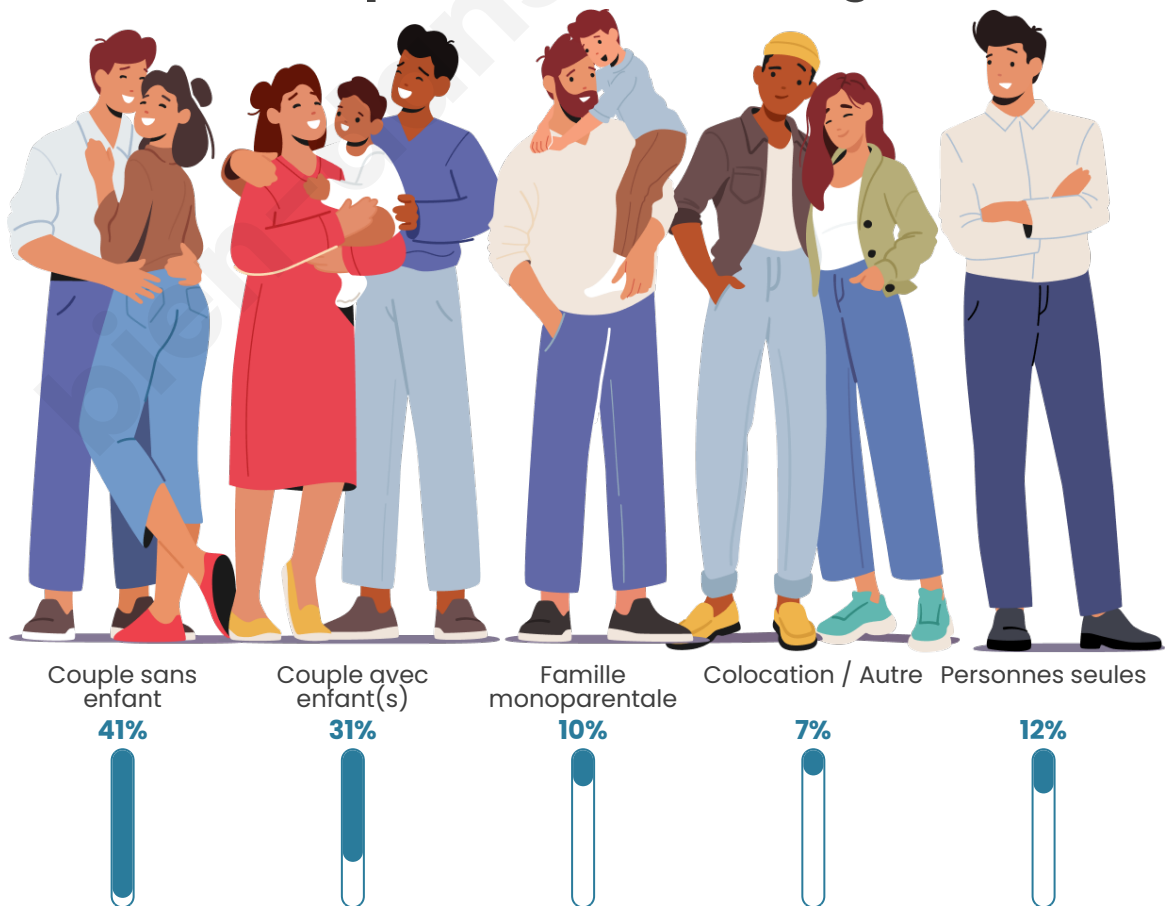

Tranche d'âge

Activité professionnelle

Niveau de diplôme

Composition des ménages

Profils électoraux

Premier tour

	Marine LE PEN	38.74 %
	Emmanuel MACRON	26.48 %
	Jean-Luc MÉLENCHON	9.88 %
	Éric ZEMMOUR	7.11 %
	Yannick JADOT	4.35 %
	Valérie PÉCRESSE	3.16 %
	Fabien ROUSSEL	2.77 %
	Nathalie ARTHAUD	1.98 %
	Jean LASSALLE	1.98 %
	Anne HIDALGO	1.19 %
	Philippe POUTOU	1.19 %
	Nicolas DUPONT-AIGNAN	1.19 %