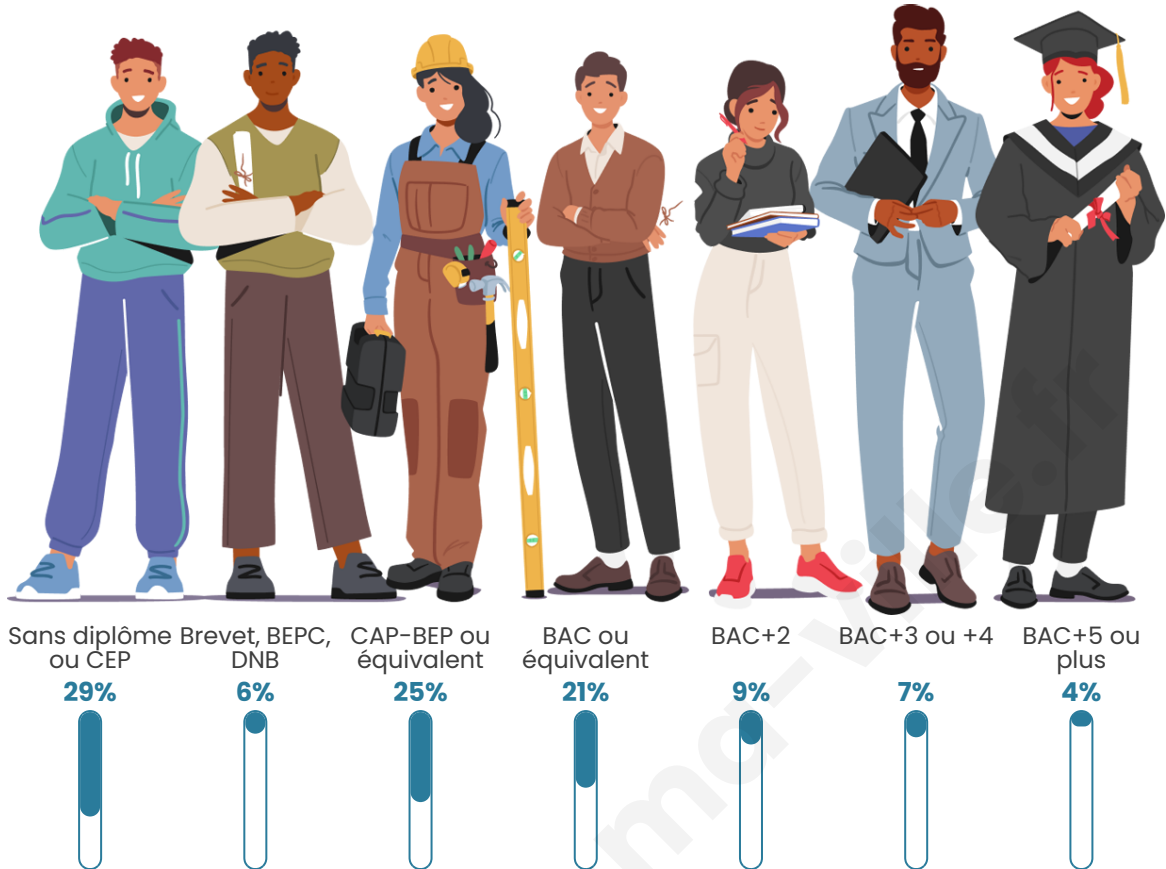

Tranche d'âge

Activité professionnelle

Niveau de diplôme

Composition des ménages

Profils électoraux

Premier tour

	Marine LE PEN	38.74 %
	Emmanuel MACRON	26.48 %
	Jean-Luc MÉLENCHON	9.88 %
	Éric ZEMMOUR	7.11 %
	Yannick JADOT	4.35 %
	Valérie PÉCRESSE	3.16 %
	Fabien ROUSSEL	2.77 %
	Nathalie ARTHAUD	1.98 %
	Jean LASSALLE	1.98 %
	Anne HIDALGO	1.19 %
	Philippe POUTOU	1.19 %
	Nicolas DUPONT-AIGNAN	1.19 %