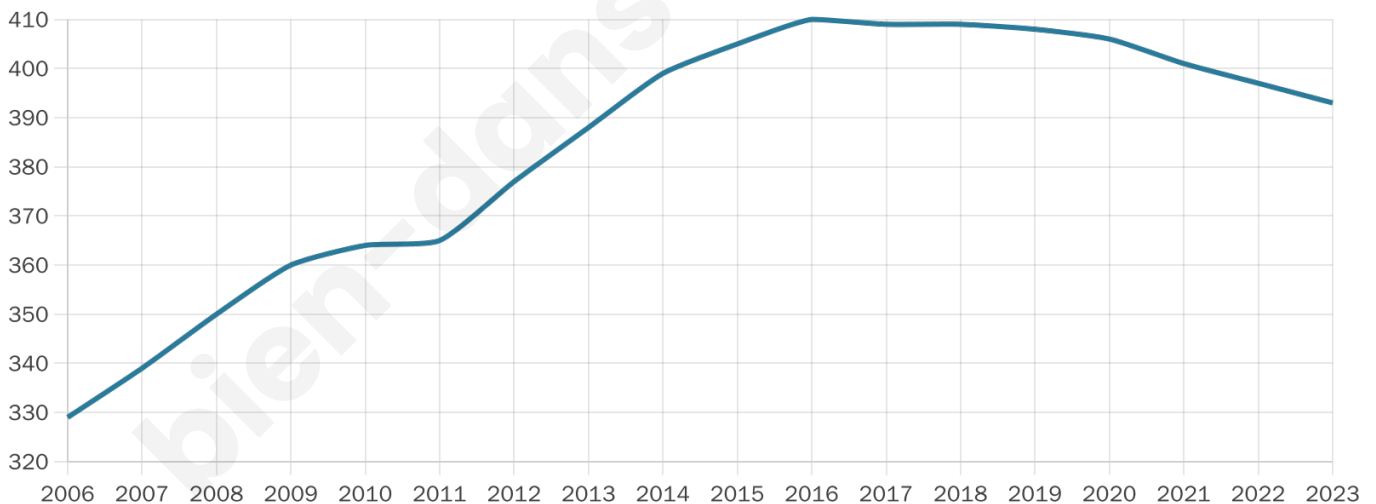

Version web

Ville de Authieule

Présenté par

BIEN dans
ma **VILLE** 

Sommaire

Situation géographique	3
Statistiques sur la population	4
Evolution du nombre d'habitants	4
Tranche d'âge	5
0-14 ans	5
15-29 ans	5
30-44 ans	5
45-59 ans	5
60-74 ans	5
75-89 ans	5
90 ans et +	5
Activité professionnelle	5
Agriculteurs	5
Artisans, Commerçants	5
Cadres et sup.	5
Professions intermédiaires	5
Employé	5
Ouvrier	5
Retraité	5
Autres	5
Niveau de diplôme	6
Sans diplôme ou CEP	6
Brevet, BEPC, DNB	6
CAP-BEP ou équivalent	6
BAC ou équivalent	6
BAC+2	6
BAC+3 ou +4	6
BAC+5 ou plus	6
Composition des ménages	6
Couple sans enfant	6
Couple avec enfant(s)	6
Famille monoparentale	6
Colocation / Autre	6
Personnes seules	6
Profil électoraux	7
Premier tour	7
Sécurité	8
Evolution du nombre d'infractions	8
Pour comparer	9
Services à la population	10
Commerce	10
Éducation	10
Villes autour de Authieule	11
Avis sur la ville de Authieule	12
Moyenne par critère	12
Villes autour de Authieule	12
Répartition des avis par note	12
Répartition des avis par note	12

43 ans

Pop active

45.8%

Taux chômage

7.4%

Pop densité

98 h/km²

Revenu moyen

22 040 €/an

Evolution du nombre d'habitants

Sources : Institut national de la statistique et des études économiques (insee) selon Les dernières parutions officielles de 2024 portant sur les années 2020, 2021 et 2022.