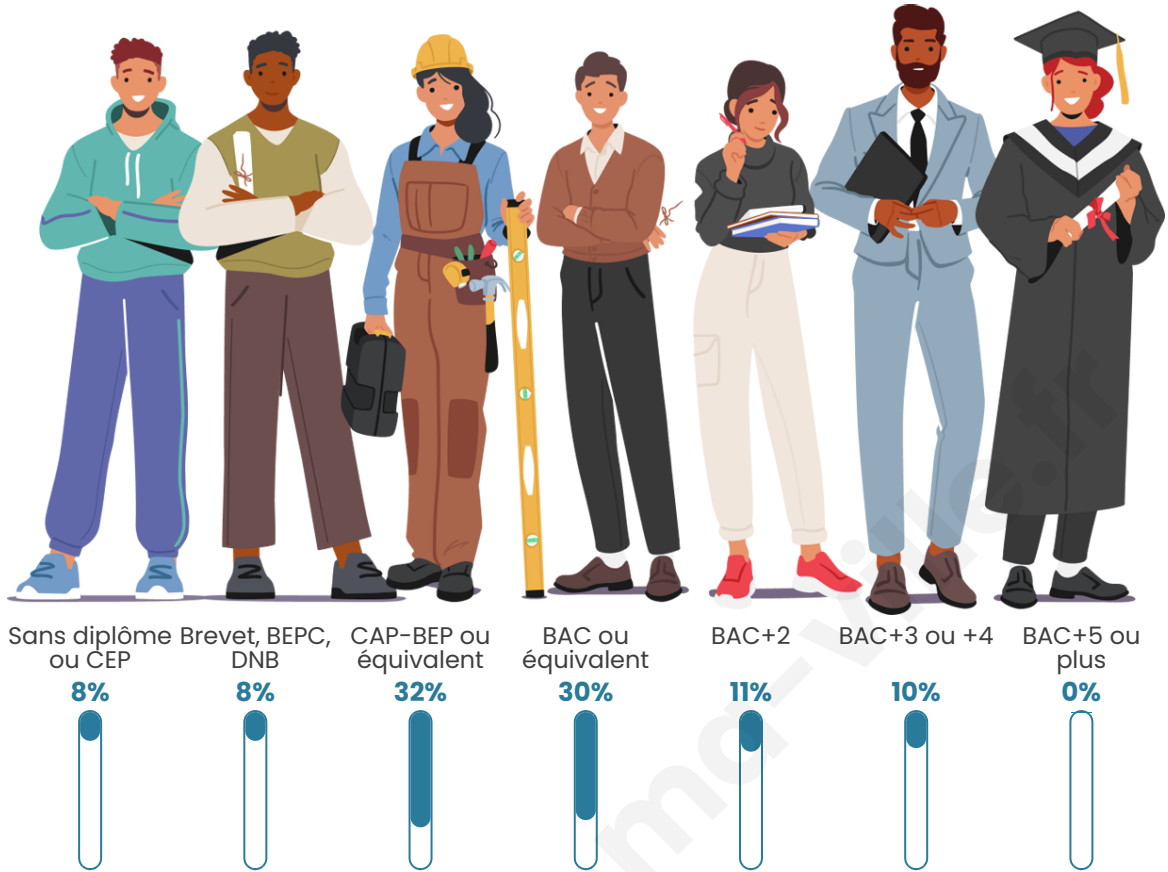

Niveau de diplôme