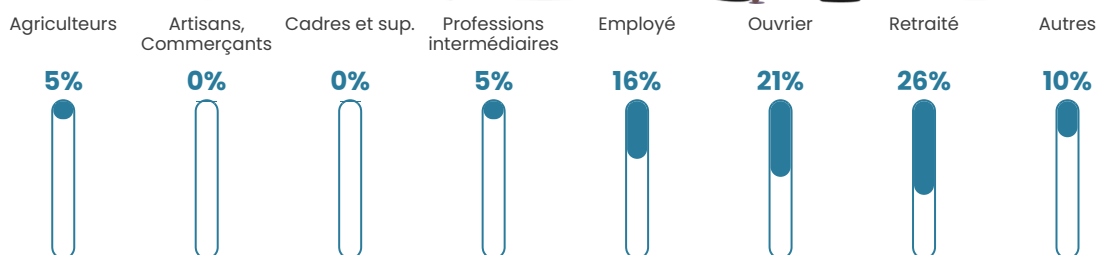

NC

Evolution du nombre d'habitants

Sources : Institut national de la statistique et des études économiques (insee) selon Les dernières parutions officielles de 2024 portant sur les années 2020, 2021 et 2022.

Tranche d'âge

Activité professionnelle

Niveau de diplôme

Composition des ménages

Profils électoraux

Premier tour

	Emmanuel MACRON	34.48 %
	Marine LE PEN	31.03 %
	Jean-Luc MÉLENCHON	12.07 %
	Valérie PÉCRESSÉ	12.07 %
	Jean LASSALLE	5.17 %
	Nicolas DUPONT- AIGNAN	3.45 %
	Anne HIDALGO	1.72 %
	Nathalie ARTHAUD	0.00 %
	Fabien ROUSSEL	0.00 %
	Éric ZEMMOUR	0.00 %
	Yannick JADOT	0.00 %
	Philippe POUTOU	0.00 %