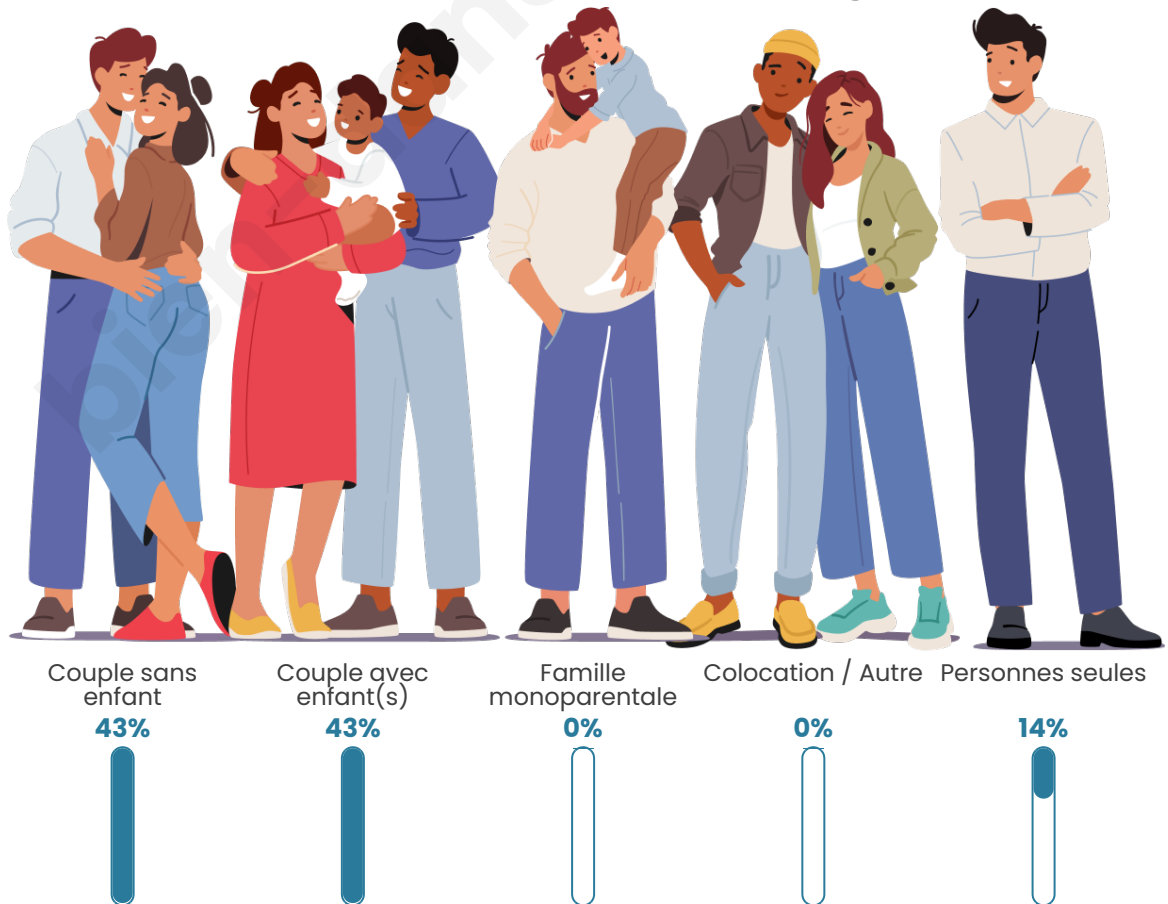

Tranche d'âge

Activité professionnelle

Niveau de diplôme

Composition des ménages

Profils électoraux

Premier tour

	Emmanuel MACRON	34.48 %
	Marine LE PEN	31.03 %
	Jean-Luc MÉLENCHON	12.07 %
	Valérie PÉCRESSÉ	12.07 %
	Jean LASSALLE	5.17 %
	Nicolas DUPONT- AIGNAN	3.45 %
	Anne HIDALGO	1.72 %
	Nathalie ARTHAUD	0.00 %
	Fabien ROUSSEL	0.00 %
	Éric ZEMMOUR	0.00 %
	Yannick JADOT	0.00 %
	Philippe POUTOU	0.00 %