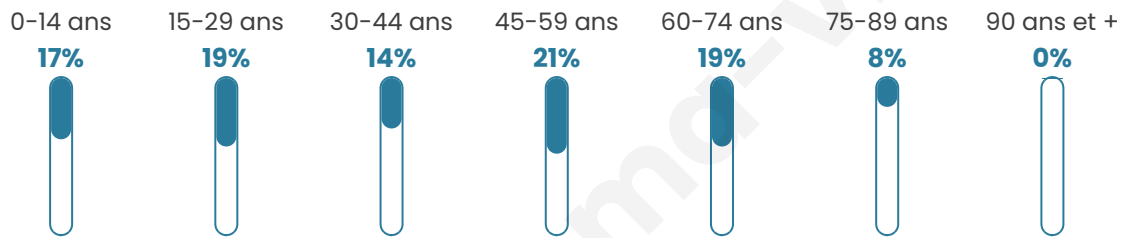

Version web

Ville de Authe

Présenté par

BIEN dans
ma **VILLE** 

Sommaire

Situation géographique	3
Statistiques sur la population	4
Evolution du nombre d'habitants	4
Tranche d'âge	5
0-14 ans	5
15-29 ans	5
30-44 ans	5
45-59 ans	5
60-74 ans	5
75-89 ans	5
90 ans et +	5
Activité professionnelle	5
Agriculteurs	5
Artisans, Commerçants	5
Cadres et sup.	5
Professions intermédiaires	5
Employé	5
Ouvrier	5
Retraité	5
Autres	5
Niveau de diplôme	6
Sans diplôme ou CEP	6
Brevet, BEPC, DNB	6
CAP-BEP ou équivalent	6
BAC ou équivalent	6
BAC+2	6
BAC+3 ou +4	6
BAC+5 ou plus	6
Composition des ménages	6
Couple sans enfant	6
Couple avec enfant(s)	6
Famille monoparentale	6
Colocation / Autre	6
Personnes seules	6
Profils électoraux	7
Premier tour	7
Sécurité	8
Evolution du nombre d'infractions	8
Pour comparer	9
Services à la population	10
Commerce	10
Éducation	10
Villes autour de Authe	12

42 ans

Pop active

46.8%

Taux chômage

15.1%

Pop densité

10 h/km²

Revenu moyen

NC

Evolution du nombre d'habitants

Sources : Institut national de la statistique et des études économiques (insee) selon Les dernières parutions officielles de 2024 portant sur les années 2020, 2021 et 2022.

Tranche d'âge

Activité professionnelle

Niveau de diplôme

Composition des ménages

Profils électoraux

Premier tour

	Emmanuel MACRON	34.48 %
	Marine LE PEN	31.03 %
	Jean-Luc MÉLENCHON	12.07 %
	Valérie PÉCRESSÉ	12.07 %
	Jean LASSALLE	5.17 %
	Nicolas DUPONT- AIGNAN	3.45 %
	Anne HIDALGO	1.72 %
	Nathalie ARTHAUD	0.00 %
	Fabien ROUSSEL	0.00 %
	Éric ZEMMOUR	0.00 %
	Yannick JADOT	0.00 %
	Philippe POUTOU	0.00 %