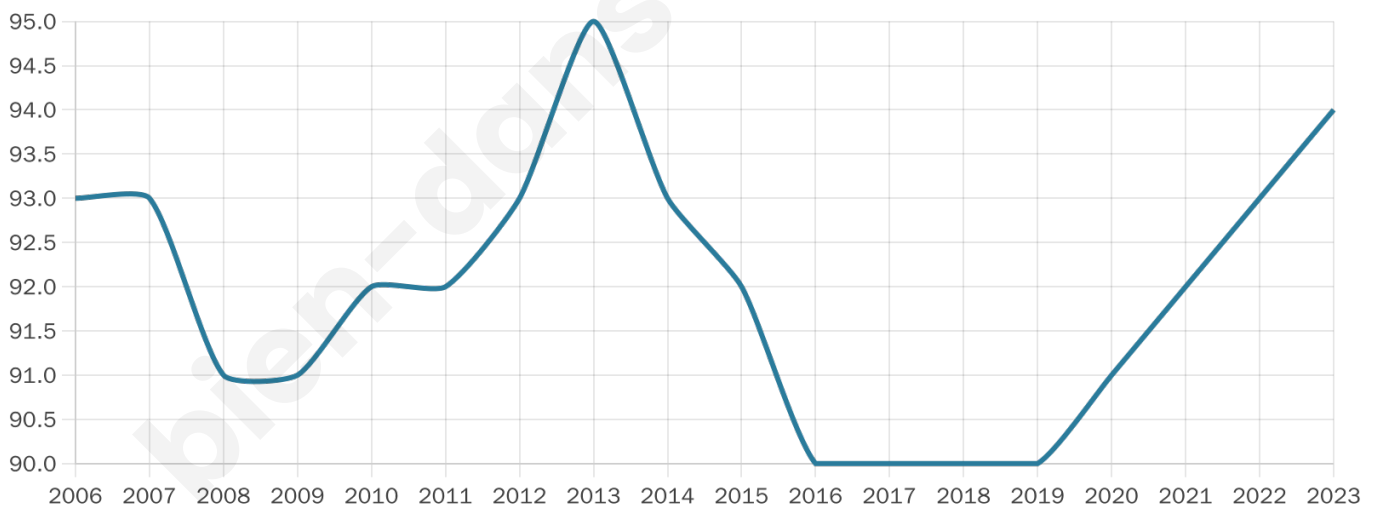

42 ans

Pop active

46.8%

Taux chômage

15.1%

Pop densité

10 h/km²

Revenu moyen

NC

Evolution du nombre d'habitants

Sources : Institut national de la statistique et des études économiques (insee) selon Les dernières parutions officielles de 2024 portant sur les années 2020, 2021 et 2022.