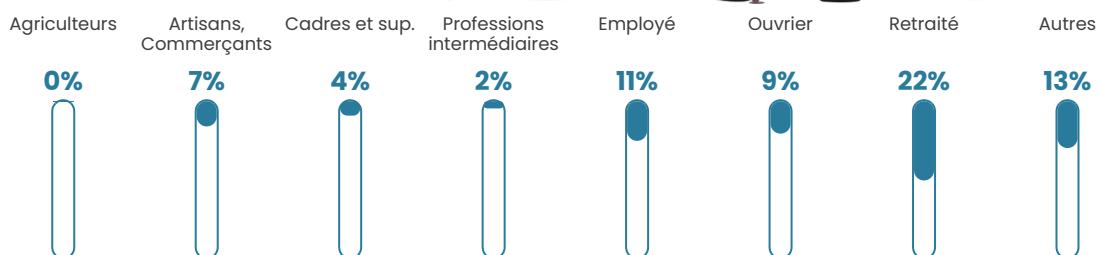

44 h/km²

Revenu moyen

20 840 €/an

Evolution du nombre d'habitants

Sources : Institut national de la statistique et des études économiques (insee) selon Les dernières parutions officielles de 2024 portant sur les années 2020, 2021 et 2022.

Tranche d'âge

Activité professionnelle

Niveau de diplôme

Composition des ménages

Profils électoraux

Premier tour

	Jean LASSALLE	26.45 %
	Marine LE PEN	21.49 %
	Jean-Luc MÉLENCHON	18.18 %
	Emmanuel MACRON	14.05 %
	Yannick JADOT	4.13 %
	Nicolas DUPONT-AIGNAN	4.13 %
	Éric ZEMMOUR	2.48 %
	Valérie PÉCRESSE	2.48 %
	Philippe POUTOU	2.48 %
	Fabien ROUSSEL	1.65 %
	Anne HIDALGO	1.65 %
	Nathalie ARTHAUD	0.83 %