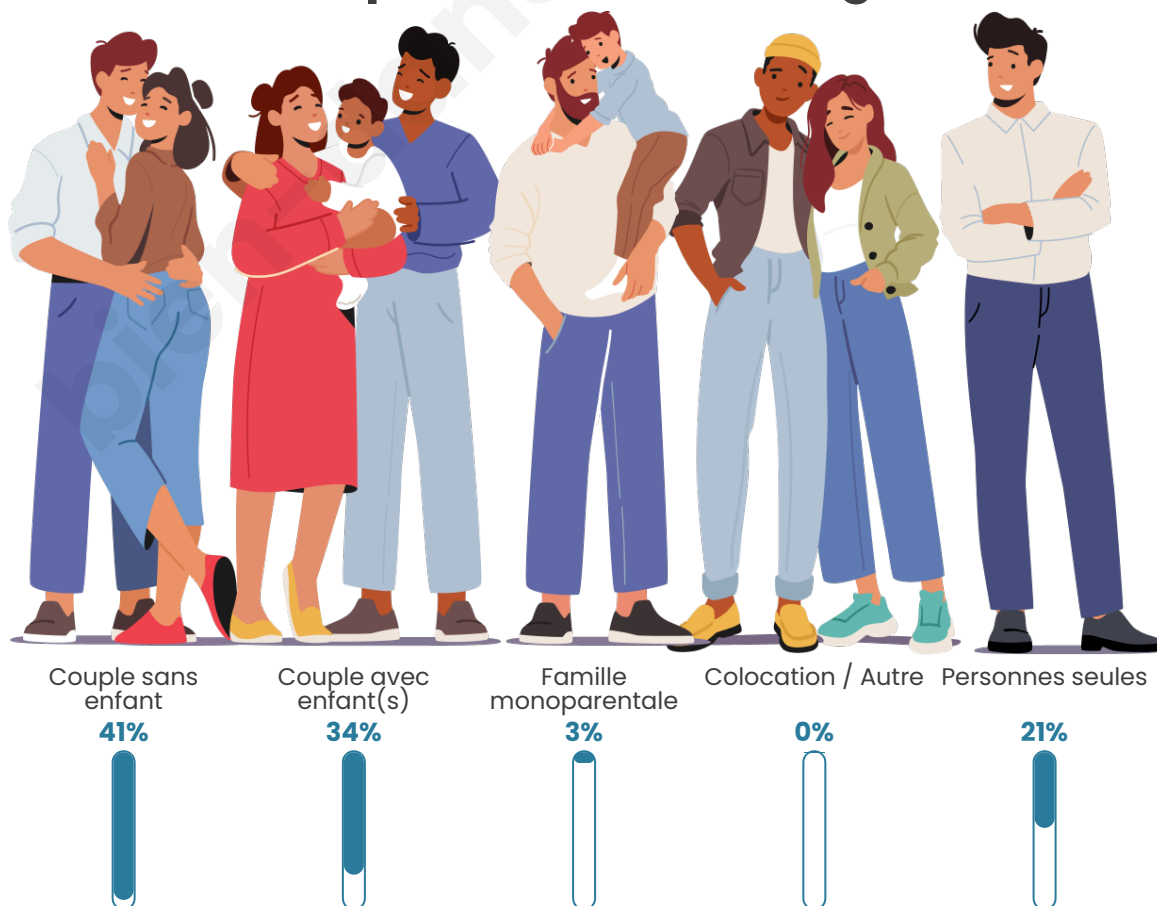

Tranche d'âge

Activité professionnelle

Niveau de diplôme

Composition des ménages

Profils électoraux

Premier tour

	Jean LASSALLE	26.45 %
	Marine LE PEN	21.49 %
	Jean-Luc MÉLENCHON	18.18 %
	Emmanuel MACRON	14.05 %
	Yannick JADOT	4.13 %
	Nicolas DUPONT-AIGNAN	4.13 %
	Éric ZEMMOUR	2.48 %
	Valérie PÉCRESSE	2.48 %
	Philippe POUTOU	2.48 %
	Fabien ROUSSEL	1.65 %
	Anne HIDALGO	1.65 %
	Nathalie ARTHAUD	0.83 %