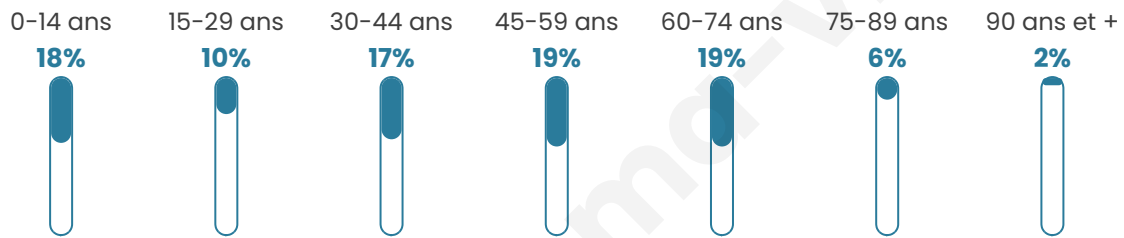

219

Age moyen

43 ans

Pop active

42.5%

Taux chômage

7.8%

Pop densité

44 h/km²

Revenu moyen

20 840 €/an

Evolution du nombre d'habitants

Sources : Institut national de la statistique et des études économiques (insee) selon Les dernières parutions officielles de 2024 portant sur les années 2020, 2021 et 2022.

Tranche d'âge

Activité professionnelle

Niveau de diplôme

Composition des ménages

Profils électoraux

Premier tour

	Jean LASSALLE	26.45 %
	Marine LE PEN	21.49 %
	Jean-Luc MÉLENCHON	18.18 %
	Emmanuel MACRON	14.05 %
	Yannick JADOT	4.13 %
	Nicolas DUPONT-AIGNAN	4.13 %
	Éric ZEMMOUR	2.48 %
	Valérie PÉCRESSE	2.48 %
	Philippe POUTOU	2.48 %
	Fabien ROUSSEL	1.65 %
	Anne HIDALGO	1.65 %
	Nathalie ARTHAUD	0.83 %

155 inscrits

Participation : 78.71%
Votes blancs : 0.82%
Votes nuls : 0.00%

Second tour

	Emmanuel MACRON	47,06 %
	Marine LE PEN	52,94 %

155 inscrits

Participation : 77.42%
Votes blancs : 14.17%
Votes nuls : 0.83%