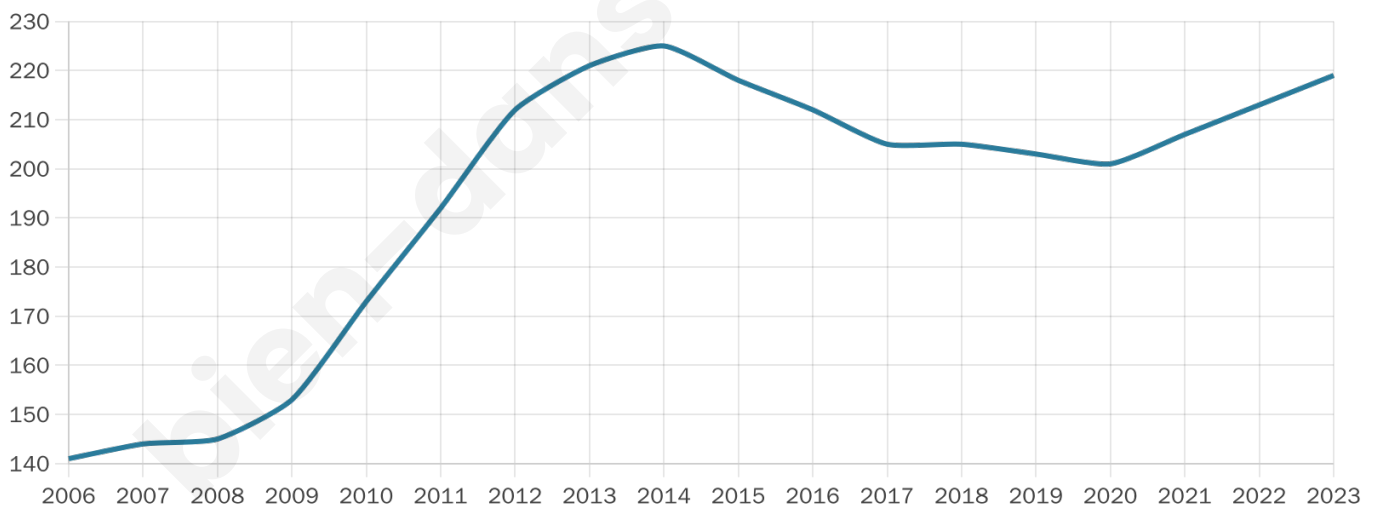

Version web

Ville de Autevielle-Saint-Martin-Bideren

Présenté par

BIEN dans ma **VILLE** 

Sommaire

Situation géographique	3
Statistiques sur la population	4
Evolution du nombre d'habitants	4
Tranche d'âge	5
0-14 ans	5
15-29 ans	5
30-44 ans	5
45-59 ans	5
60-74 ans	5
75-89 ans	5
90 ans et +	5
Activité professionnelle	5
Agriculteurs	5
Artisans, Commerçants	5
Cadres et sup.	5
Professions intermédiaires	5
Employé	5
Ouvrier	5
Retraité	5
Autres	5
Niveau de diplôme	6
Sans diplôme ou CEP	6
Brevet, BEPC, DNB	6
CAP-BEP ou équivalent	6
BAC ou équivalent	6
BAC+2	6
BAC+3 ou +4	6
BAC+5 ou plus	6
Composition des ménages	6
Couple sans enfant	6
Couple avec enfant(s)	6
Famille monoparentale	6
Colocation / Autre	6
Personnes seules	6
Profils électoraux	7
Premier tour	7
Sécurité	8
Evolution du nombre d'infractions	8
Pour comparer	9
Services à la population	10
Commerce	10
Éducation	10
Villes autour de Autevielle-Saint-Martin-Bideren	12

219

Age moyen

43 ans

Pop active

42.5%

Taux chômage

7.8%

Pop densité

44 h/km²

Revenu moyen

20 840 €/an

Evolution du nombre d'habitants

Sources : Institut national de la statistique et des études économiques (insee) selon Les dernières parutions officielles de 2024 portant sur les années 2020, 2021 et 2022.