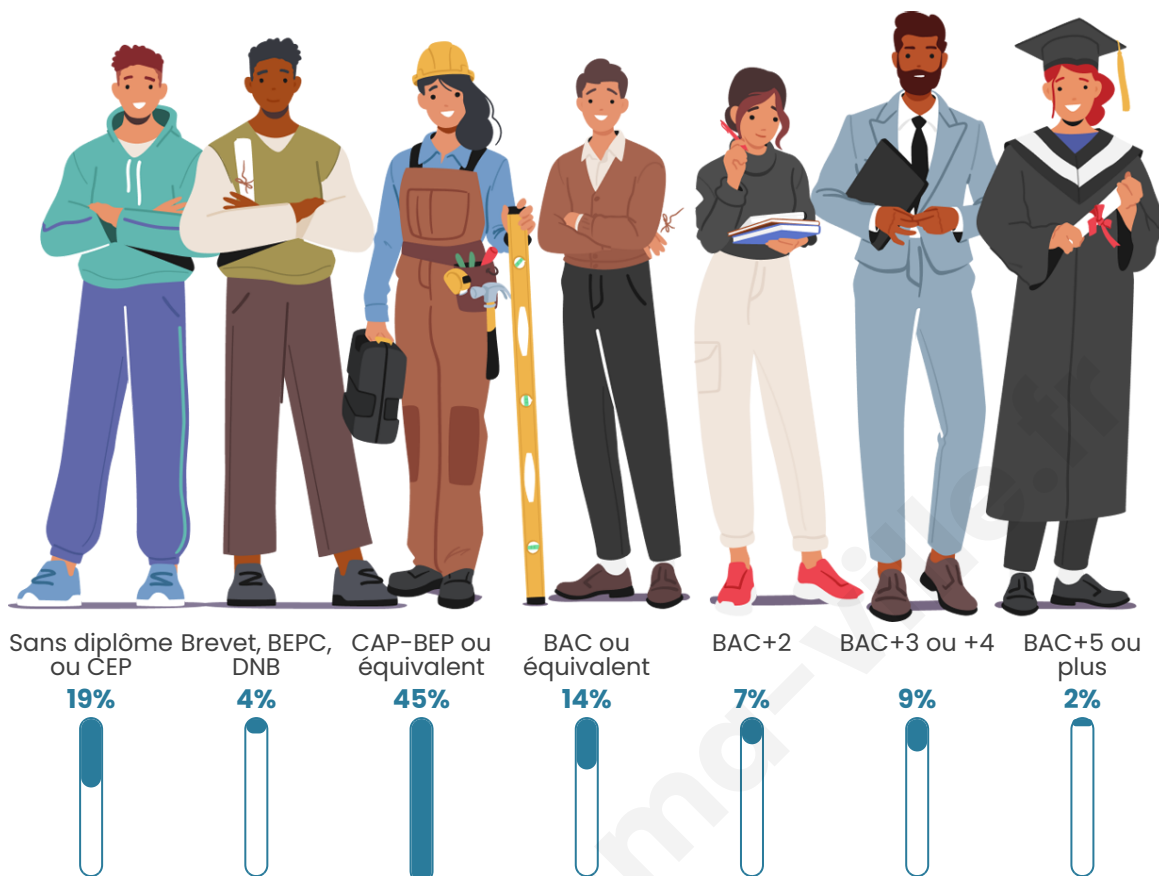

219

Age moyen

43 ans

Pop active

42.5%

Taux chômage

7.8%

Pop densité

Tranche d'âge

Activité professionnelle

Niveau de diplôme

Composition des ménages

Profils électoraux

Premier tour

	Jean LASSALLE	26.45 %
	Marine LE PEN	21.49 %
	Jean-Luc MÉLENCHON	18.18 %
	Emmanuel MACRON	14.05 %
	Yannick JADOT	4.13 %
	Nicolas DUPONT-AIGNAN	4.13 %
	Éric ZEMMOUR	2.48 %
	Valérie PÉCRESSE	2.48 %
	Philippe POUTOU	2.48 %
	Fabien ROUSSEL	1.65 %
	Anne HIDALGO	1.65 %
	Nathalie ARTHAUD	0.83 %