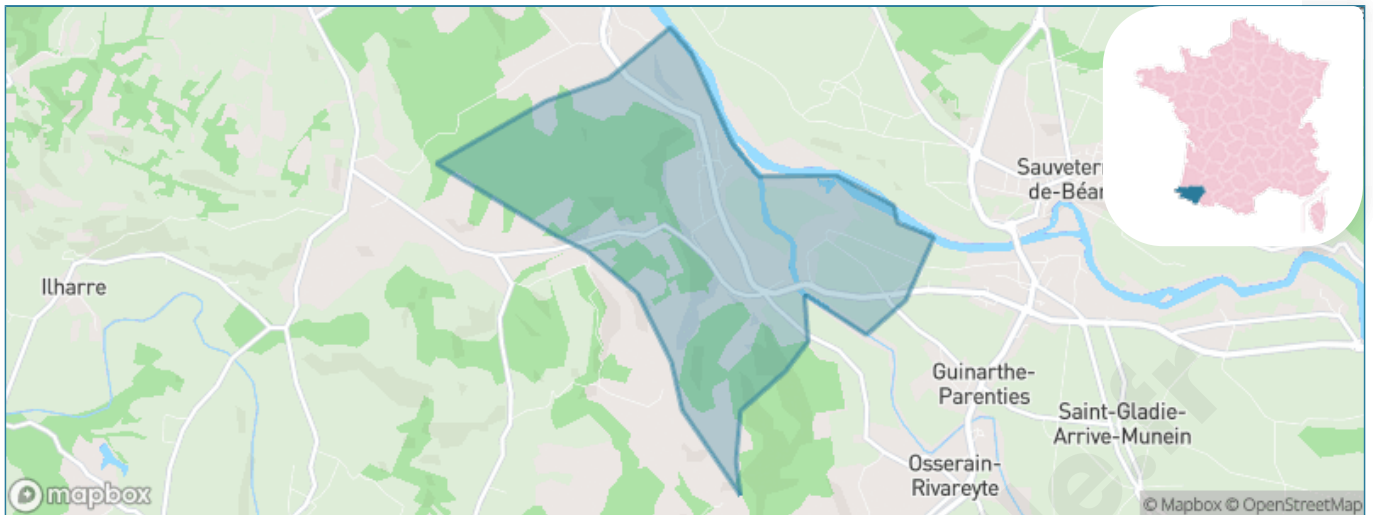

Version web

Ville de Autevielle-Saint-Martin-Bideren

Présenté par

BIEN dans ma **VILLE** 

Sommaire

Situation géographique	3
Statistiques sur la population	4
Evolution du nombre d'habitants	4
Tranche d'âge	5
0-14 ans	5
15-29 ans	5
30-44 ans	5
45-59 ans	5
60-74 ans	5
75-89 ans	5
90 ans et +	5
Activité professionnelle	5
Agriculteurs	5
Artisans, Commerçants	5
Cadres et sup.	5
Professions intermédiaires	5
Employé	5
Ouvrier	5
Retraité	5
Autres	5
Niveau de diplôme	6
Sans diplôme ou CEP	6
Brevet, BEPC, DNB	6
CAP-BEP ou équivalent	6
BAC ou équivalent	6
BAC+2	6
BAC+3 ou +4	6
BAC+5 ou plus	6
Composition des ménages	6
Couple sans enfant	6
Couple avec enfant(s)	6
Famille monoparentale	6
Colocation / Autre	6
Personnes seules	6
Profils électoraux	7
Premier tour	7
Sécurité	8
Evolution du nombre d'infractions	8
Pour comparer	9
Services à la population	10
Commerce	10
Éducation	10
Villes autour de Autevielle-Saint-Martin-Bideren	12

Situation géographique

i Informations clés

- **Région** : Nouvelle-Aquitaine
- **Département** : Pyrénées-Atlantiques
- **Code postal** : 64390
- **Superficie** : 5 km²

Statistiques sur la population

Nombre d'habitants