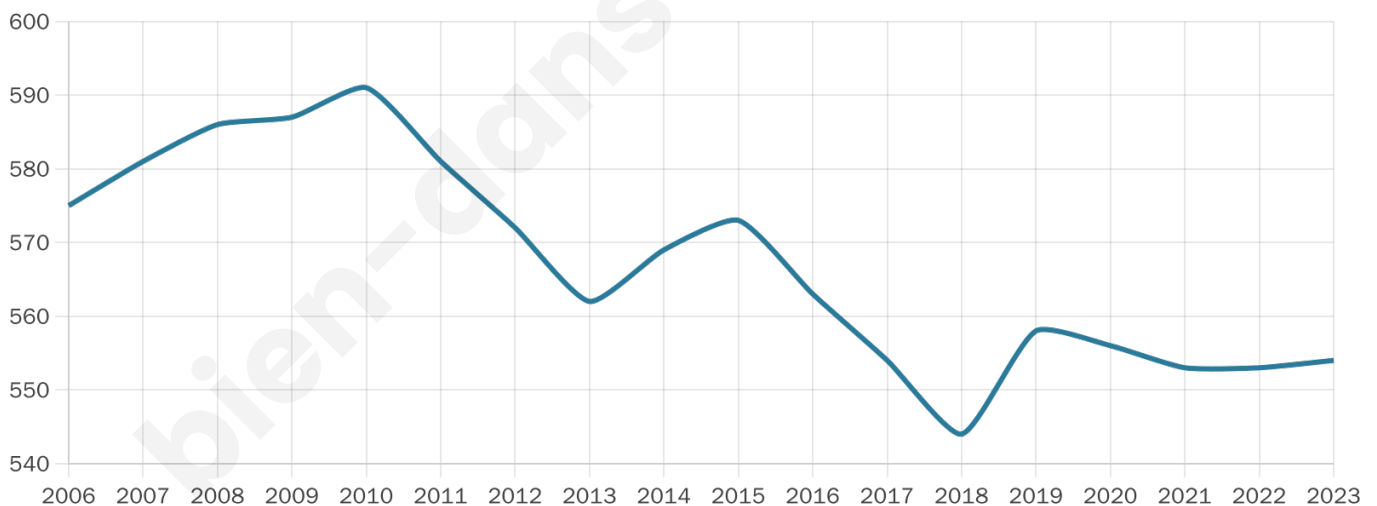

# Statistiques sur la population

Nombre d'habitants

**554**

Age moyen

**41 ans**

Pop active

**55.8%**

Taux chômage

**6.5%**

Pop densité

**50 h/km<sup>2</sup>**

Revenu moyen

**24 170 €/an**

## Evolution du nombre d'habitants

Sources : Institut national de la statistique et des études économiques (insee) selon Les dernières parutions officielles de 2024 portant sur les années 2020, 2021 et 2022.