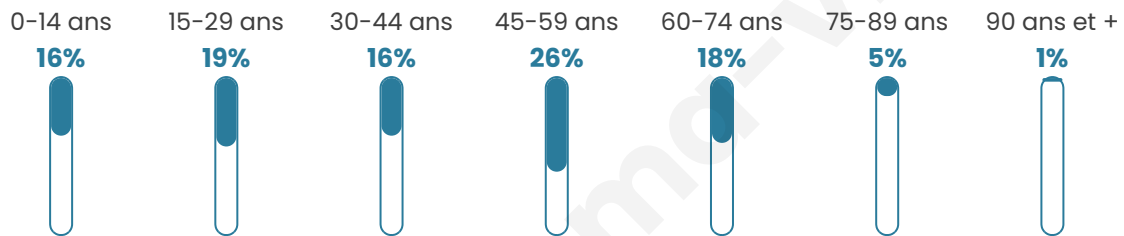

# Statistiques sur la population

Nombre d'habitants

**554**

Age moyen

**41 ans**

Pop active

**55.8%**

Taux chômage

**6.5%**

Pop densité

**50 h/km<sup>2</sup>**

Revenu moyen

**24 170 €/an**

## Evolution du nombre d'habitants

Sources : Institut national de la statistique et des études économiques (insee) selon Les dernières parutions officielles de 2024 portant sur les années 2020, 2021 et 2022.

## Tranche d'âge