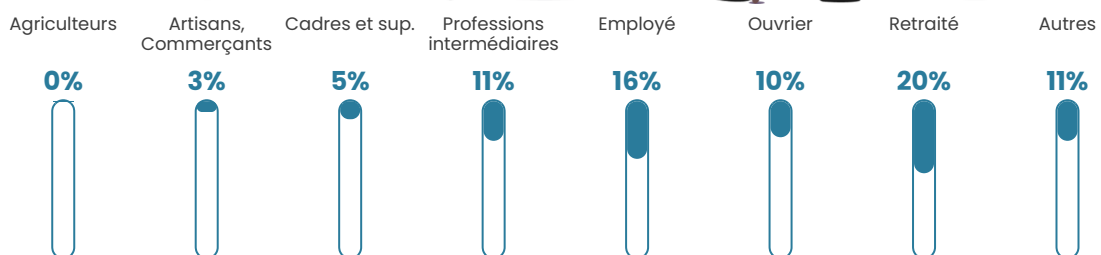

Revenu moyen

22 080 €/an

Evolution du nombre d'habitants

Sources : Institut national de la statistique et des études économiques (insee) selon Les dernières parutions officielles de 2024 portant sur les années 2020, 2021 et 2022.

Tranche d'âge

Activité professionnelle

Niveau de diplôme

Composition des ménages

Profils électoraux

Premier tour

| | | |
|---|-----------------------|---------|
|  | Marine LE PEN | 28.42 % |
|  | Jean-Luc MÉLENCHON | 21.92 % |
|  | Emmanuel MACRON | 21.79 % |
|  | Éric ZEMMOUR | 6.79 % |
|  | Jean LASSALLE | 5.60 % |
|  | Yannick JADOT | 4.05 % |
|  | Valérie PÉCRESSE | 3.04 % |
|  | Anne HIDALGO | 2.44 % |
|  | Nicolas DUPONT-AIGNAN | 2.40 % |
|  | Fabien ROUSSEL | 2.33 % |
|  | Nathalie ARTHAUD | 0.71 % |
|  | Philippe POUTOU | 0.52 % |