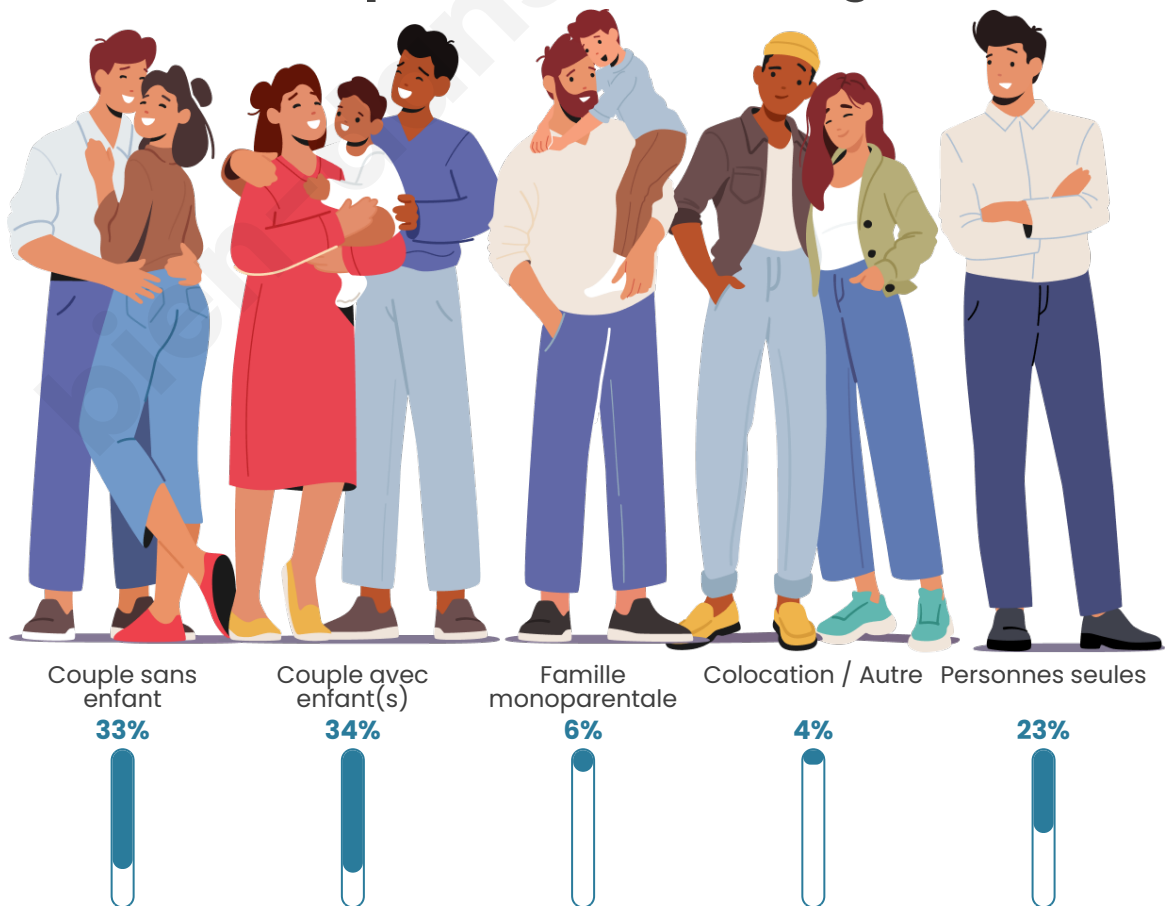

Tranche d'âge

Activité professionnelle

Niveau de diplôme

Composition des ménages

Profils électoraux

Premier tour

| | | |
|---|-----------------------|---------|
|  | Marine LE PEN | 28.42 % |
|  | Jean-Luc MÉLENCHON | 21.92 % |
|  | Emmanuel MACRON | 21.79 % |
|  | Éric ZEMMOUR | 6.79 % |
|  | Jean LASSALLE | 5.60 % |
|  | Yannick JADOT | 4.05 % |
|  | Valérie PÉCRESSE | 3.04 % |
|  | Anne HIDALGO | 2.44 % |
|  | Nicolas DUPONT-AIGNAN | 2.40 % |
|  | Fabien ROUSSEL | 2.33 % |
|  | Nathalie ARTHAUD | 0.71 % |
|  | Philippe POUTOU | 0.52 % |

Participation : 74.37%

Votes blancs : 6.82%

Votes nuls : 2.95%

Sécurité

Agressions physiques / sexuelles

70

Cambriolages

47