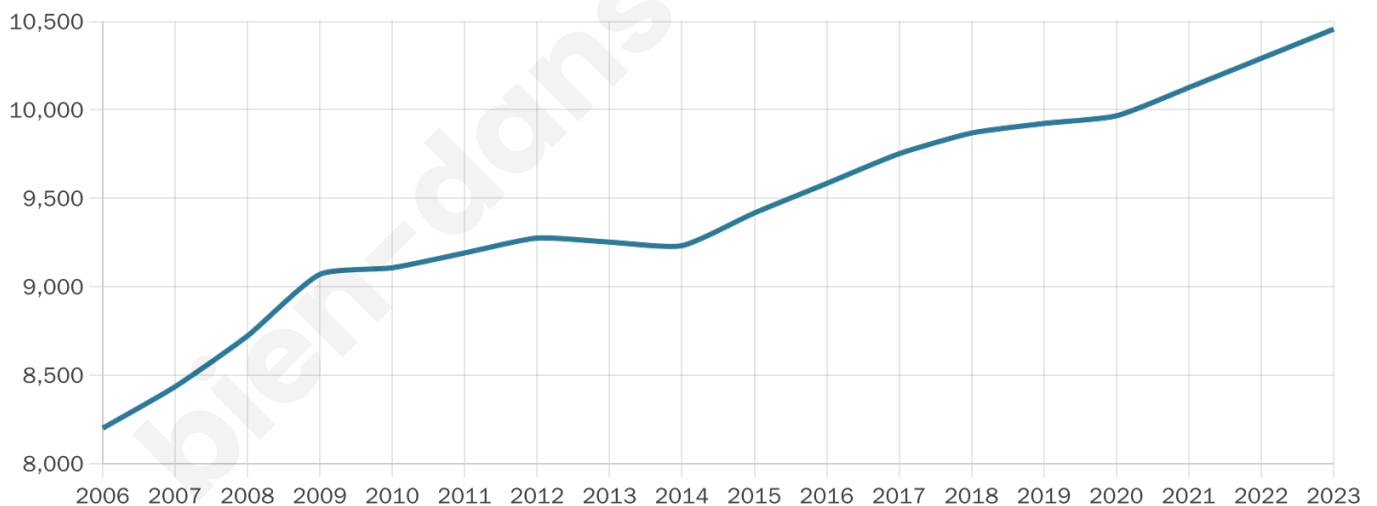

Age moyen

41 ans

Pop active

45%

Taux chômage

8.6%

Pop densité

290 h/km²

Revenu moyen

22 080 €/an

Evolution du nombre d'habitants

Sources : Institut national de la statistique et des études économiques (insee) selon Les dernières parutions officielles de 2024 portant sur les années 2020, 2021 et 2022.