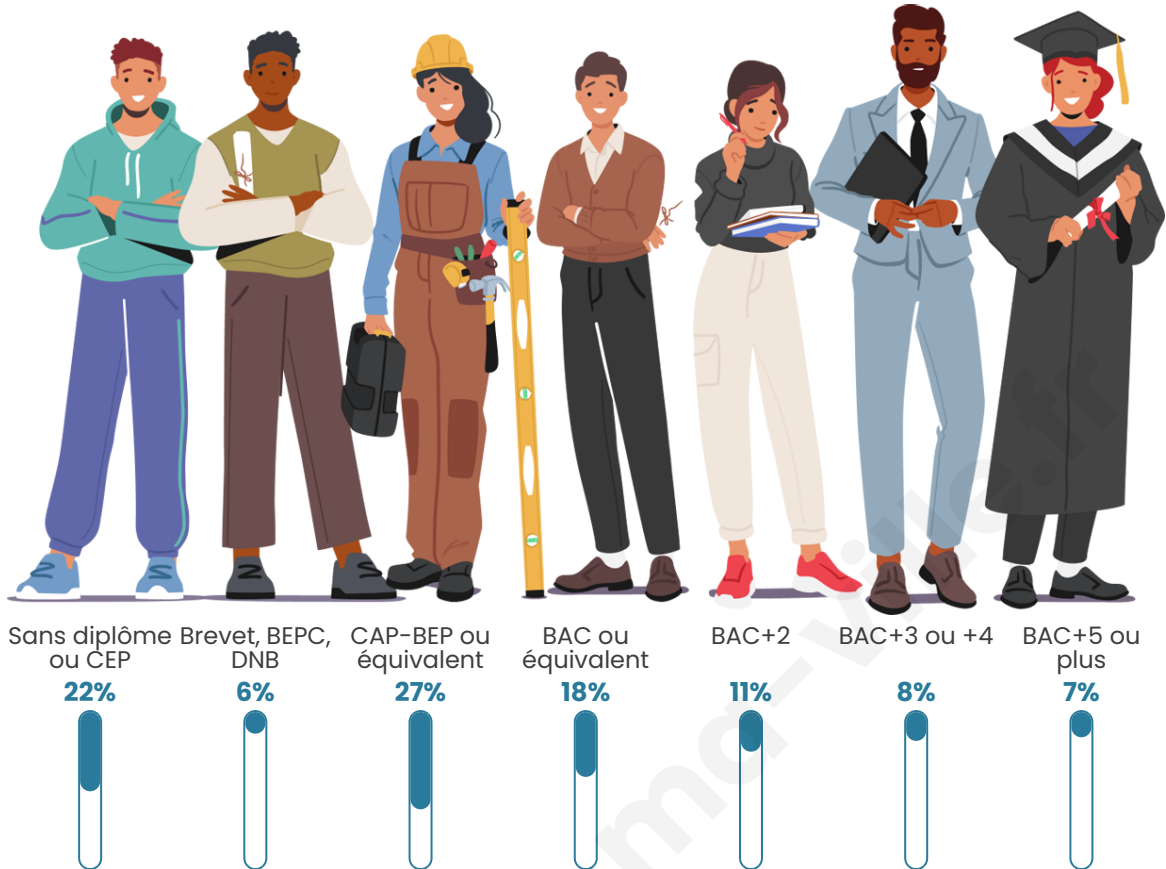

Age moyen

41 ans

Pop active

45%

Taux chômage

8.6%

Pop densité

290 h/km²

Tranche d'âge

Activité professionnelle

Niveau de diplôme

Composition des ménages

Profils électoraux

Premier tour

| | | |
|---|-----------------------|---------|
|  | Marine LE PEN | 28.42 % |
|  | Jean-Luc MÉLENCHON | 21.92 % |
|  | Emmanuel MACRON | 21.79 % |
|  | Éric ZEMMOUR | 6.79 % |
|  | Jean LASSALLE | 5.60 % |
|  | Yannick JADOT | 4.05 % |
|  | Valérie PÉCRESSE | 3.04 % |
|  | Anne HIDALGO | 2.44 % |
|  | Nicolas DUPONT-AIGNAN | 2.40 % |
|  | Fabien ROUSSEL | 2.33 % |
|  | Nathalie ARTHAUD | 0.71 % |
|  | Philippe POUTOU | 0.52 % |