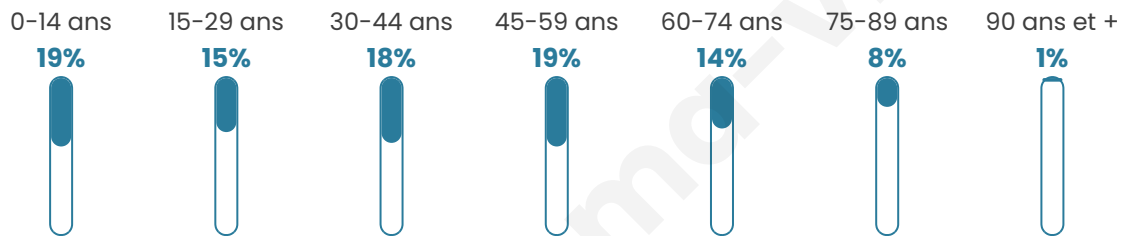

Age moyen

41 ans

Pop active

45%

Taux chômage

8.6%

Pop densité

290 h/km²

Revenu moyen

22 080 €/an

Evolution du nombre d'habitants

Sources : Institut national de la statistique et des études économiques (insee) selon Les dernières parutions officielles de 2024 portant sur les années 2020, 2021 et 2022.

Tranche d'âge

Activité professionnelle

Niveau de diplôme

Composition des ménages

Profils électoraux

Premier tour

| | | |
|---|-----------------------|---------|
|  | Marine LE PEN | 28.42 % |
|  | Jean-Luc MÉLENCHON | 21.92 % |
|  | Emmanuel MACRON | 21.79 % |
|  | Éric ZEMMOUR | 6.79 % |
|  | Jean LASSALLE | 5.60 % |
|  | Yannick JADOT | 4.05 % |
|  | Valérie PÉCRESSE | 3.04 % |
|  | Anne HIDALGO | 2.44 % |
|  | Nicolas DUPONT-AIGNAN | 2.40 % |
|  | Fabien ROUSSEL | 2.33 % |
|  | Nathalie ARTHAUD | 0.71 % |
|  | Philippe POUTOU | 0.52 % |

7 484 inscrits

Participation : 76.7%

Votes blancs : 1.32%

Votes nuls : 0.66%

Second tour

| | | |
|---|-----------------|---------|
|  | Emmanuel MACRON | 49,85 % |
|  | Marine LE PEN | 50,15 % |

7 476 inscrits