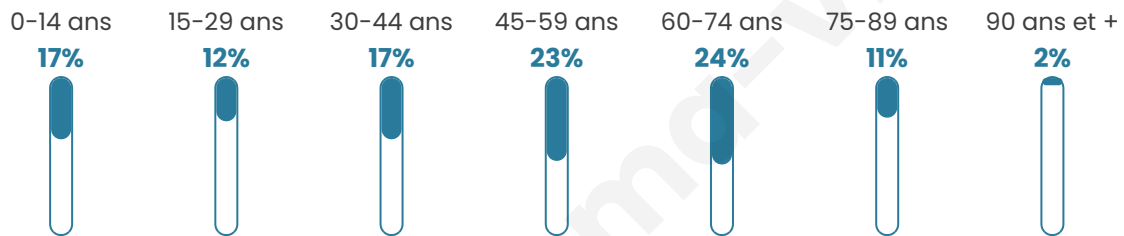

# Statistiques sur la population

Nombre d'habitants

**487**

Age moyen

**46 ans**

Pop active

**49.1%**

Taux chômage

**6.3%**

Pop densité

**81 h/km<sup>2</sup>**

Revenu moyen

**25 610 €/an**

## Evolution du nombre d'habitants

Sources : Institut national de la statistique et des études économiques (insee) selon Les dernières parutions officielles de 2024 portant sur les années 2020, 2021 et 2022.

## Tranche d'âge