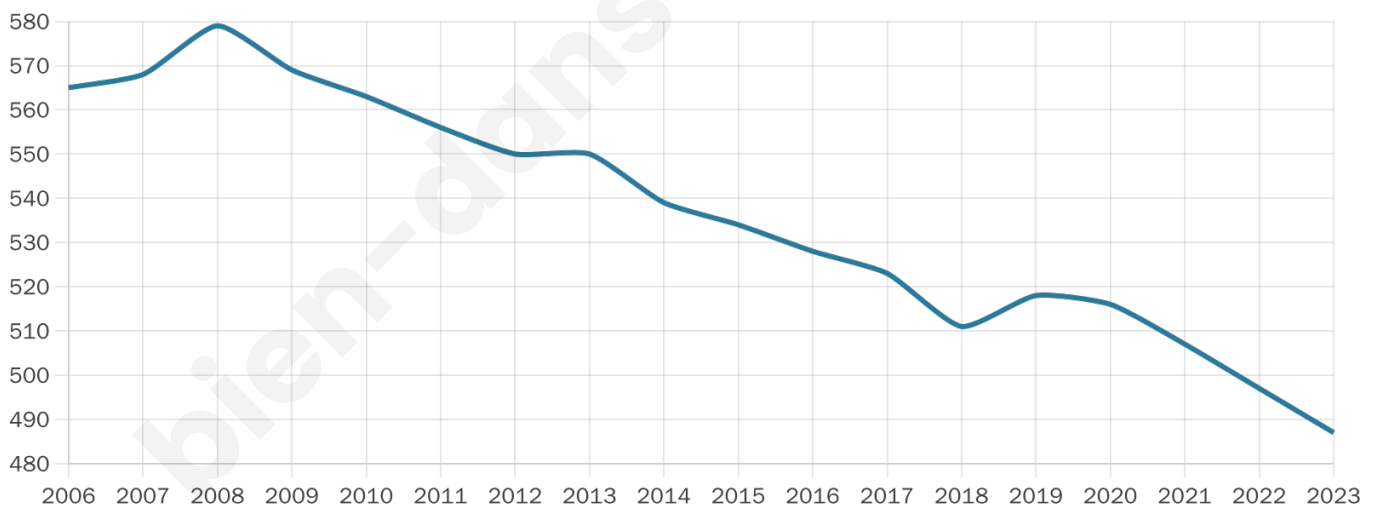

# Statistiques sur la population

Nombre d'habitants

**487**

Age moyen

**46 ans**

Pop active

**49.1%**

Taux chômage

**6.3%**

Pop densité

**81 h/km<sup>2</sup>**

Revenu moyen

**25 610 €/an**

## Evolution du nombre d'habitants

Sources : Institut national de la statistique et des études économiques (insee) selon Les dernières parutions officielles de 2024 portant sur les années 2020, 2021 et 2022.