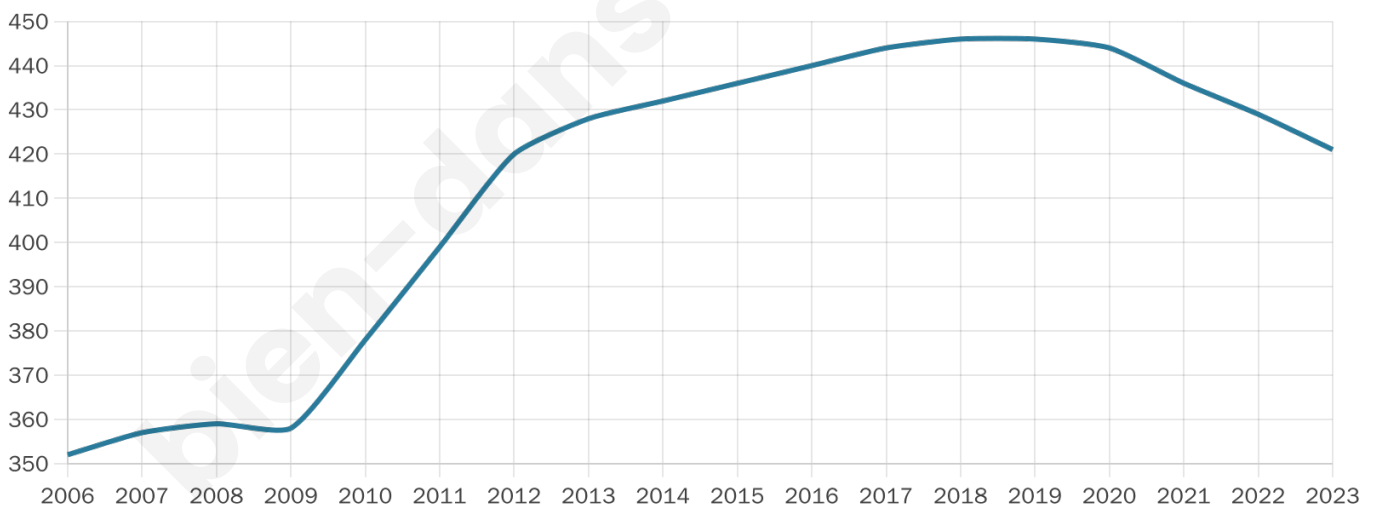

421

Age moyen

41 ans

Pop active

54.6%

Taux chômage

5.9%

Pop densité

17 h/km²

Revenu moyen

24 090 €/an

Evolution du nombre d'habitants

Sources : Institut national de la statistique et des études économiques (insee) selon Les dernières parutions officielles de 2024 portant sur les années 2020, 2021 et 2022.