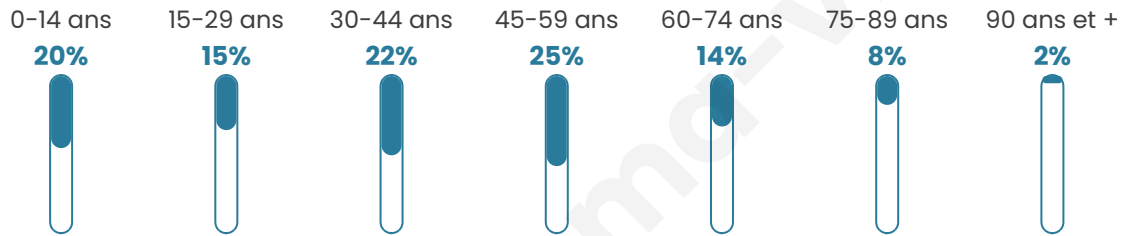

421

Age moyen

41 ans

Pop active

54.6%

Taux chômage

5.9%

Pop densité

17 h/km²

Revenu moyen

24 090 €/an

Evolution du nombre d'habitants

Sources : Institut national de la statistique et des études économiques (insee) selon Les dernières parutions officielles de 2024 portant sur les années 2020, 2021 et 2022.

Tranche d'âge

Activité professionnelle

Niveau de diplôme

Composition des ménages

Profils électoraux

Premier tour

	Marine LE PEN	36.29 %
	Emmanuel MACRON	23.39 %
	Jean-Luc MÉLENCHON	18.15 %
	Jean LASSALLE	4.44 %
	Éric ZEMMOUR	4.44 %
	Valérie PÉCRESSÉ	3.23 %
	Fabien ROUSSEL	2.42 %
	Yannick JADOT	2.42 %
	Anne HIDALGO	2.02 %
	Nicolas DUPONT-AIGNAN	2.02 %
	Nathalie ARTHAUD	0.81 %
	Philippe POUTOU	0.40 %

326 inscrits

Participation : 76.38%

Votes blancs : 0.00%

Votes nuls : 0.40%

Second tour

	Emmanuel MACRON	40,83 %
	Marine LE PEN	59,17 %

326 inscrits

Participation : 77.91%