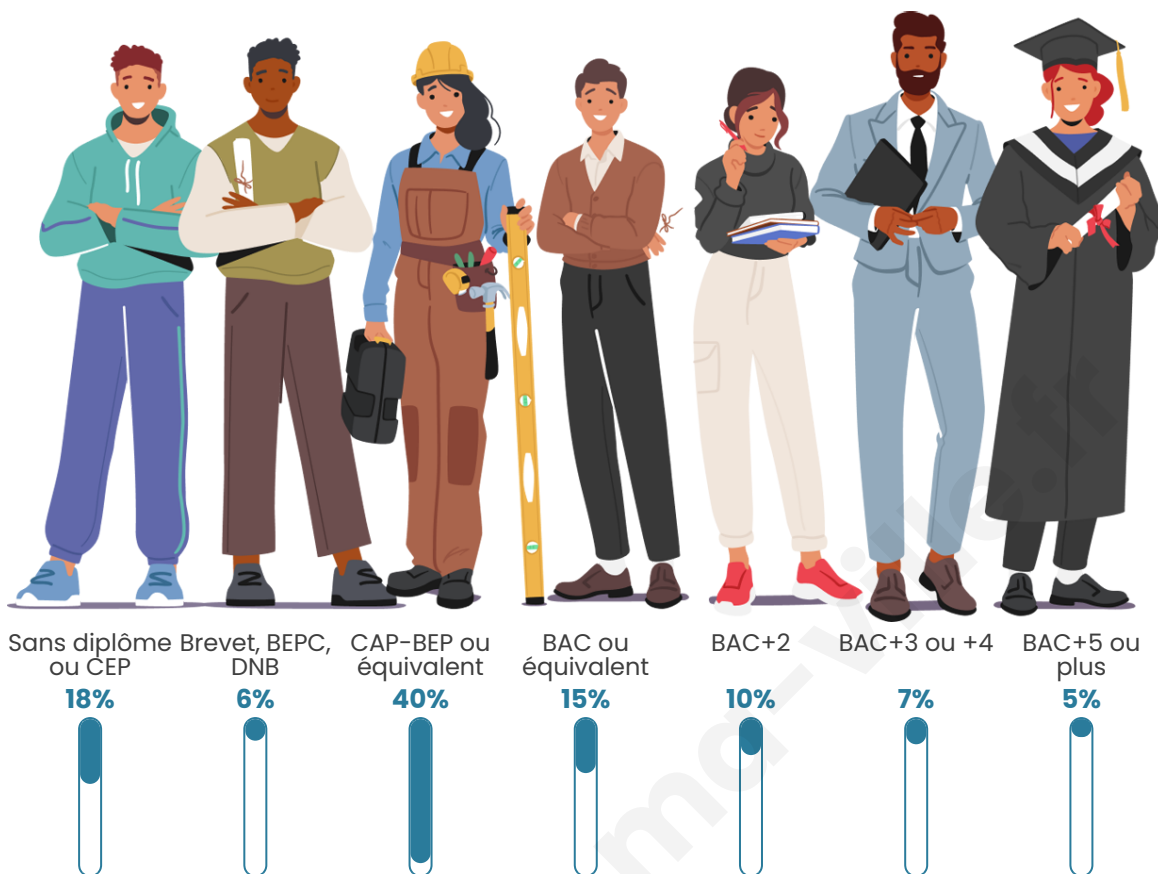

421

Age moyen

41 ans

Pop active

54.6%

Taux chômage

5.9%

Pop densité

Tranche d'âge

Activité professionnelle

Niveau de diplôme

Composition des ménages

Profils électoraux

Premier tour

	Marine LE PEN	36.29 %
	Emmanuel MACRON	23.39 %
	Jean-Luc MÉLENCHON	18.15 %
	Jean LASSALLE	4.44 %
	Éric ZEMMOUR	4.44 %
	Valérie PÉCRESSÉ	3.23 %
	Fabien ROUSSEL	2.42 %
	Yannick JADOT	2.42 %
	Anne HIDALGO	2.02 %
	Nicolas DUPONT-AIGNAN	2.02 %
	Nathalie ARTHAUD	0.81 %
	Philippe POUTOU	0.40 %