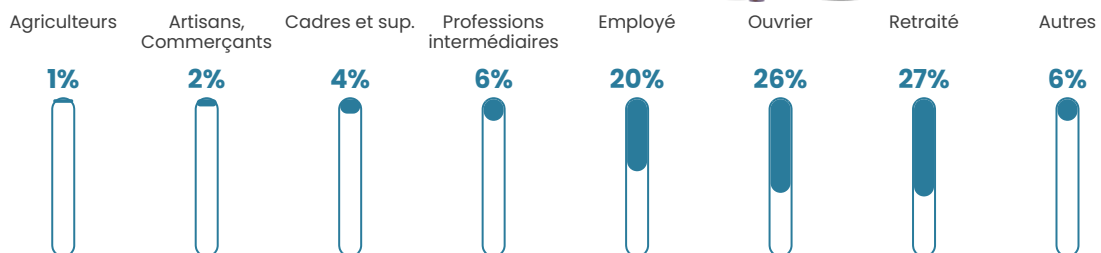

17 h/km²

Revenu moyen

24 090 €/an

Evolution du nombre d'habitants

Sources : Institut national de la statistique et des études économiques (insee) selon Les dernières parutions officielles de 2024 portant sur les années 2020, 2021 et 2022.

Tranche d'âge

Activité professionnelle

Niveau de diplôme

Composition des ménages

Profils électoraux

Premier tour

	Marine LE PEN	36.29 %
	Emmanuel MACRON	23.39 %
	Jean-Luc MÉLENCHON	18.15 %
	Jean LASSALLE	4.44 %
	Éric ZEMMOUR	4.44 %
	Valérie PÉCRESSÉ	3.23 %
	Fabien ROUSSEL	2.42 %
	Yannick JADOT	2.42 %
	Anne HIDALGO	2.02 %
	Nicolas DUPONT-AIGNAN	2.02 %
	Nathalie ARTHAUD	0.81 %
	Philippe POUTOU	0.40 %