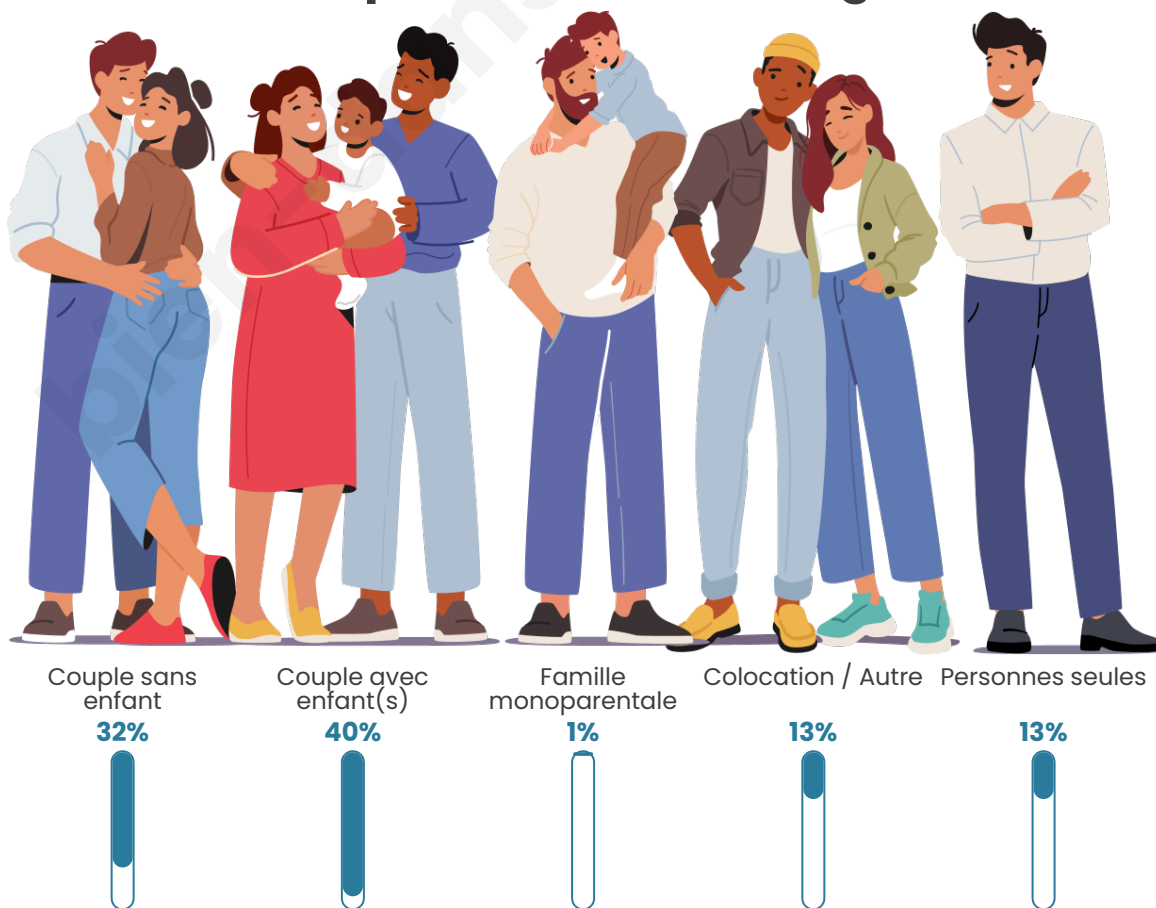

Tranche d'âge

Activité professionnelle

Niveau de diplôme

Composition des ménages

Profils électoraux

Premier tour

	Marine LE PEN	36.29 %
	Emmanuel MACRON	23.39 %
	Jean-Luc MÉLENCHON	18.15 %
	Jean LASSALLE	4.44 %
	Éric ZEMMOUR	4.44 %
	Valérie PÉCRESSÉ	3.23 %
	Fabien ROUSSEL	2.42 %
	Yannick JADOT	2.42 %
	Anne HIDALGO	2.02 %
	Nicolas DUPONT-AIGNAN	2.02 %
	Nathalie ARTHAUD	0.81 %
	Philippe POUTOU	0.40 %