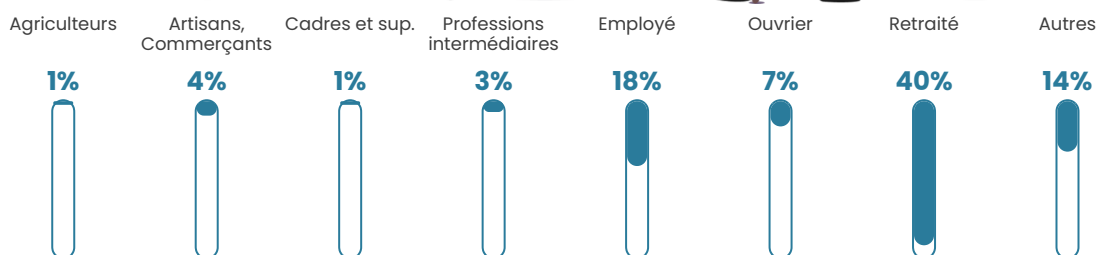

Revenu moyen

22 050 €/an

Evolution du nombre d'habitants

Sources : Institut national de la statistique et des études économiques (insee) selon Les dernières parutions officielles de 2024 portant sur les années 2020, 2021 et 2022.

Tranche d'âge

Activité professionnelle

Niveau de diplôme

Composition des ménages

Profils électoraux

Premier tour

	Marine LE PEN	30.08 %
	Emmanuel MACRON	27.07 %
	Jean-Luc MÉLENCHON	15.04 %
	Jean LASSALLE	10.03 %
	Éric ZEMMOUR	6.27 %
	Valérie PÉCRESSE	3.51 %
	Anne HIDALGO	2.76 %
	Fabien ROUSSEL	2.26 %
	Yannick JADOT	1.75 %
	Nicolas DUPONT-AIGNAN	0.75 %
	Nathalie ARTHAUD	0.50 %
	Philippe POUTOU	0.00 %