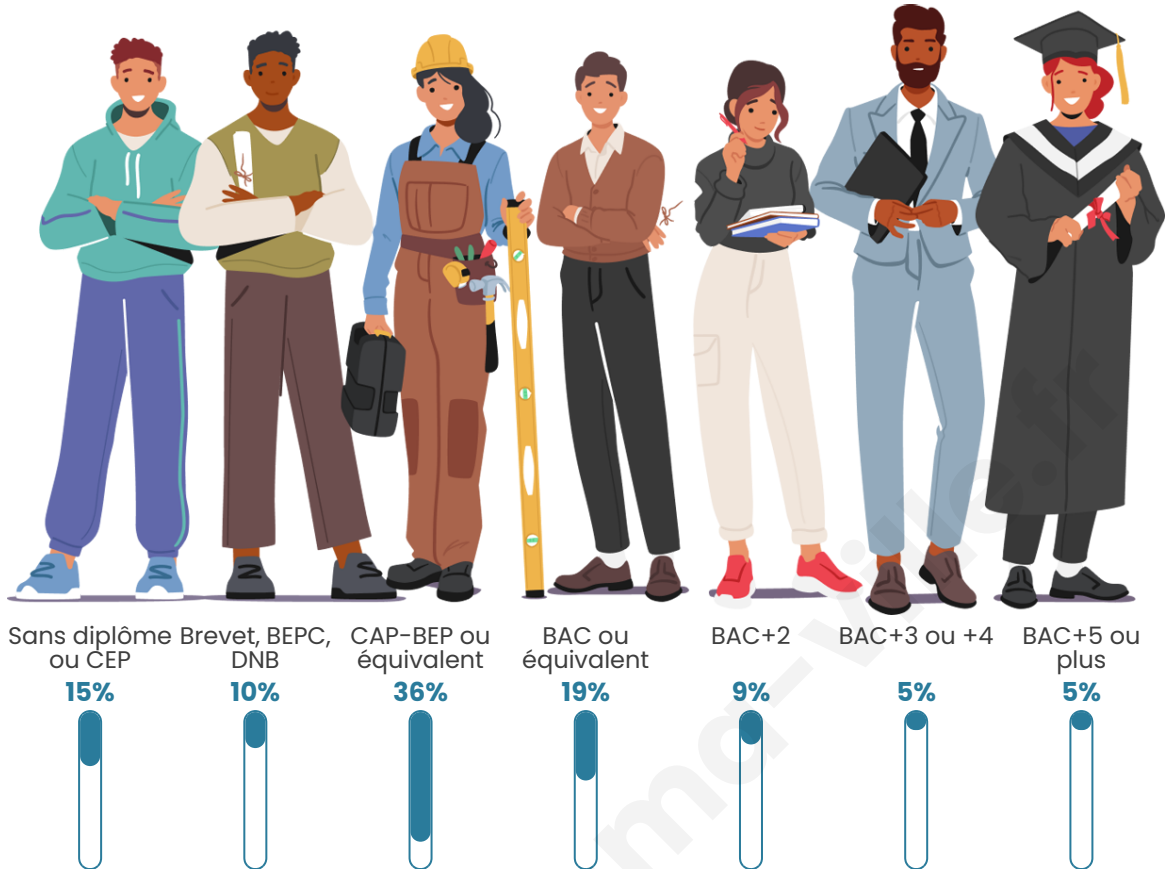

Tranche d'âge

Activité professionnelle

Niveau de diplôme

Composition des ménages

Profils électoraux

Premier tour

	Marine LE PEN	30.08 %
	Emmanuel MACRON	27.07 %
	Jean-Luc MÉLENCHON	15.04 %
	Jean LASSALLE	10.03 %
	Éric ZEMMOUR	6.27 %
	Valérie PÉCRESSE	3.51 %
	Anne HIDALGO	2.76 %
	Fabien ROUSSEL	2.26 %
	Yannick JADOT	1.75 %
	Nicolas DUPONT-AIGNAN	0.75 %
	Nathalie ARTHAUD	0.50 %
	Philippe POUTOU	0.00 %