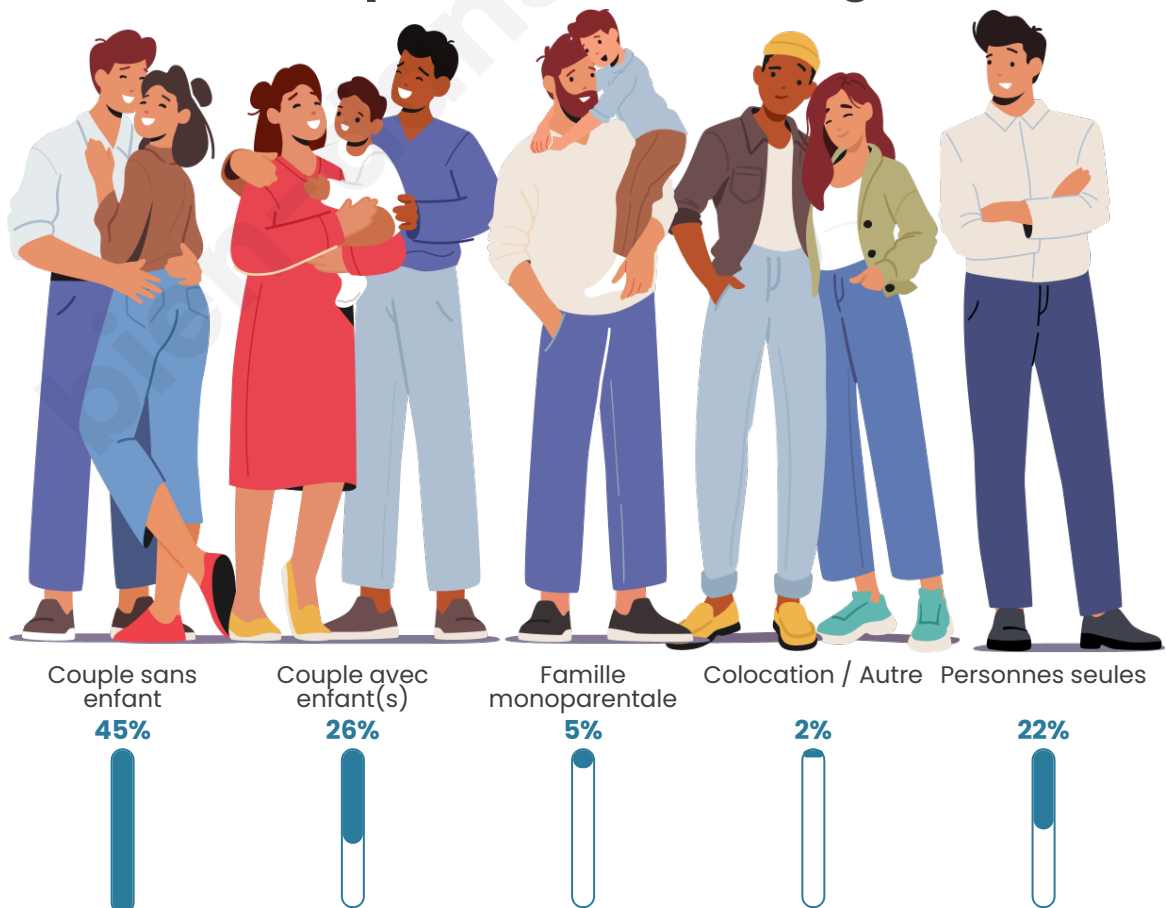

Tranche d'âge

Activité professionnelle

Niveau de diplôme

Composition des ménages

Profils électoraux

Premier tour

	Marine LE PEN	30.08 %
	Emmanuel MACRON	27.07 %
	Jean-Luc MÉLENCHON	15.04 %
	Jean LASSALLE	10.03 %
	Éric ZEMMOUR	6.27 %
	Valérie PÉCRESSE	3.51 %
	Anne HIDALGO	2.76 %
	Fabien ROUSSEL	2.26 %
	Yannick JADOT	1.75 %
	Nicolas DUPONT-AIGNAN	0.75 %
	Nathalie ARTHAUD	0.50 %
	Philippe POUTOU	0.00 %