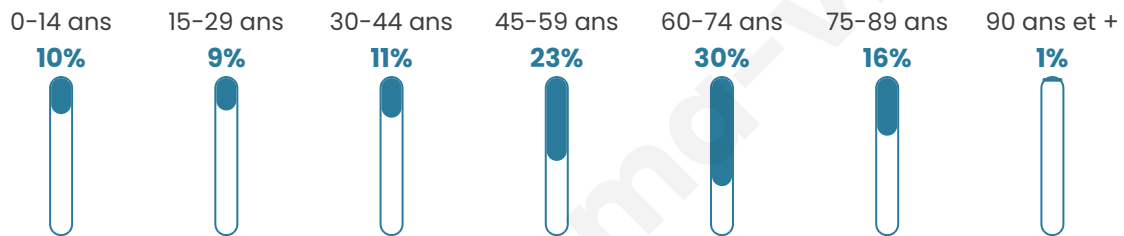

Age moyen

53 ans

Pop active

38.6%

Taux chômage

9.2%

Pop densité

149 h/km²

Revenu moyen

22 050 €/an

Evolution du nombre d'habitants

Sources : Institut national de la statistique et des études économiques (insee) selon Les dernières parutions officielles de 2024 portant sur les années 2020, 2021 et 2022.

Tranche d'âge

Activité professionnelle

Niveau de diplôme

Composition des ménages

Profils électoraux

Premier tour

	Marine LE PEN	30.08 %
	Emmanuel MACRON	27.07 %
	Jean-Luc MÉLENCHON	15.04 %
	Jean LASSALLE	10.03 %
	Éric ZEMMOUR	6.27 %
	Valérie PÉCRESSE	3.51 %
	Anne HIDALGO	2.76 %
	Fabien ROUSSEL	2.26 %
	Yannick JADOT	1.75 %
	Nicolas DUPONT-AIGNAN	0.75 %
	Nathalie ARTHAUD	0.50 %
	Philippe POUTOU	0.00 %