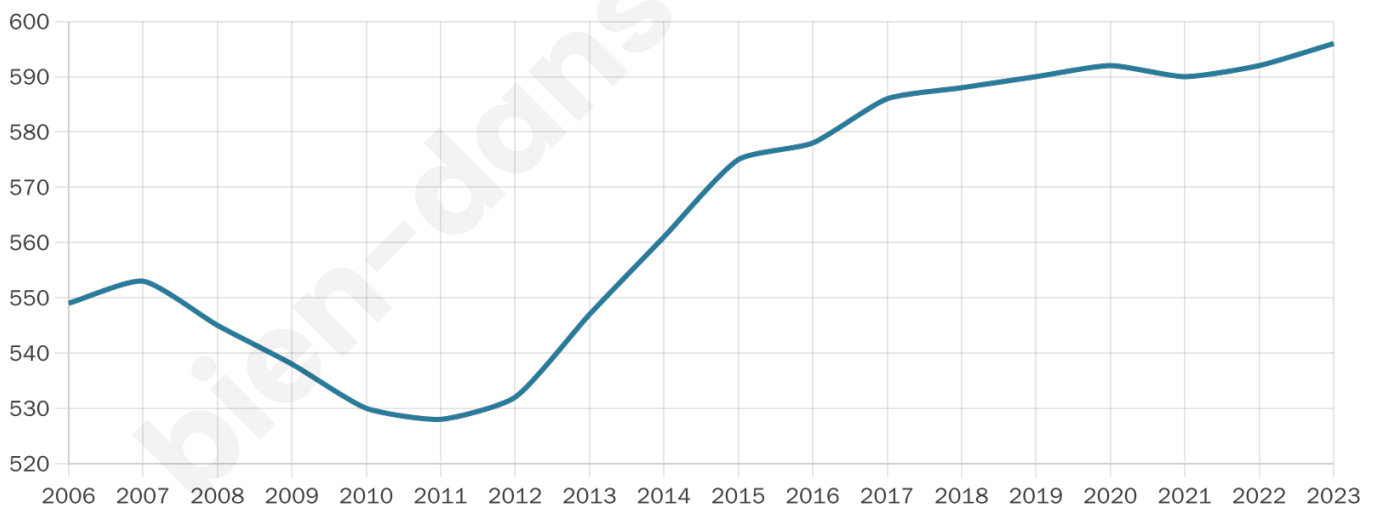

Age moyen

53 ans

Pop active

38.6%

Taux chômage

9.2%

Pop densité

149 h/km²

Revenu moyen

22 050 €/an

Evolution du nombre d'habitants

Sources : Institut national de la statistique et des études économiques (insee) selon Les dernières parutions officielles de 2024 portant sur les années 2020, 2021 et 2022.