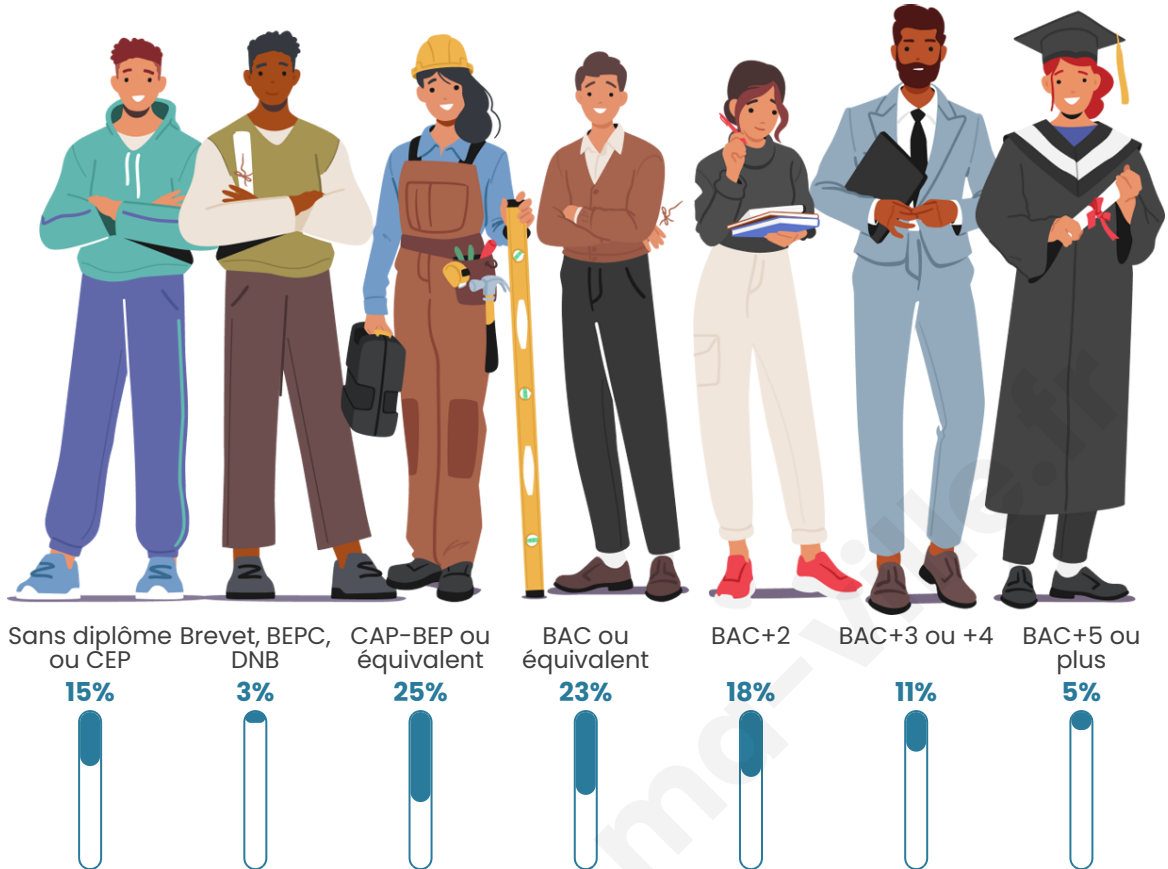

44 ans

Pop active

51.4%

Taux chômage

9.5%

Pop densité

43 h/km²

Revenu moyen

Tranche d'âge

Activité professionnelle

Niveau de diplôme

Composition des ménages

Profils électoraux

Premier tour

	Emmanuel MACRON	25.81 %
	Marine LE PEN	22.04 %
	Jean LASSALLE	13.98 %
	Jean-Luc MÉLENCHON	13.44 %
	Éric ZEMMOUR	10.22 %
	Anne HIDALGO	3.23 %
	Valérie PÉCRESE	3.23 %
	Fabien ROUSSEL	2.69 %
	Yannick JADOT	2.69 %
	Nathalie ARTHAUD	1.08 %
	Philippe POUTOU	1.08 %
	Nicolas DUPONT- AIGNAN	0.54 %