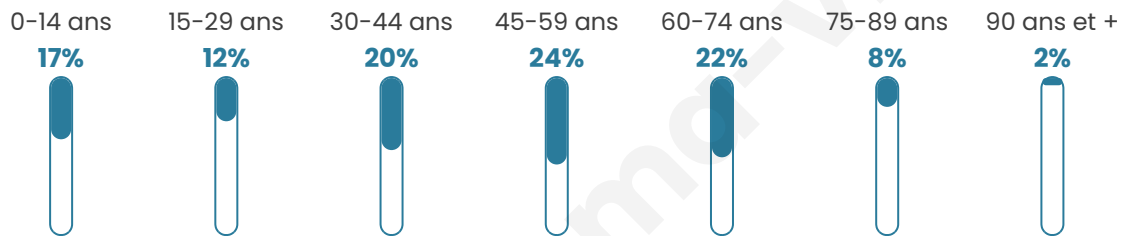

44 ans

Pop active

51.4%

Taux chômage

9.5%

Pop densité

43 h/km²

Revenu moyen

Tranche d'âge

Activité professionnelle

Niveau de diplôme

Composition des ménages

Profils électoraux

Premier tour

	Emmanuel MACRON	25.81 %
	Marine LE PEN	22.04 %
	Jean LASSALLE	13.98 %
	Jean-Luc MÉLENCHON	13.44 %
	Éric ZEMMOUR	10.22 %
	Anne HIDALGO	3.23 %
	Valérie PÉCRESE	3.23 %
	Fabien ROUSSEL	2.69 %
	Yannick JADOT	2.69 %
	Nathalie ARTHAUD	1.08 %
	Philippe POUTOU	1.08 %
	Nicolas DUPONT- AIGNAN	0.54 %