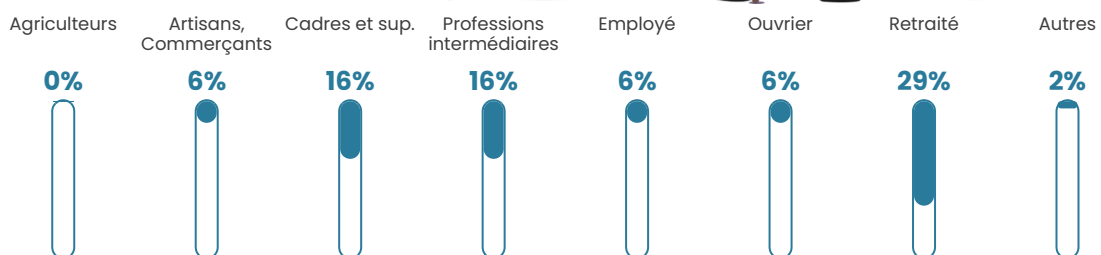

44 ans

Pop active

51.4%

Taux chômage

9.5%

Pop densité

43 h/km²

Revenu moyen

22 610 €/an

Evolution du nombre d'habitants

Sources : Institut national de la statistique et des études économiques (insee) selon Les dernières parutions officielles de 2024 portant sur les années 2020, 2021 et 2022.

Tranche d'âge

Activité professionnelle

Niveau de diplôme

Composition des ménages

Profils électoraux

Premier tour

	Emmanuel MACRON	25.81 %
	Marine LE PEN	22.04 %
	Jean LASSALLE	13.98 %
	Jean-Luc MÉLENCHON	13.44 %
	Éric ZEMMOUR	10.22 %
	Anne HIDALGO	3.23 %
	Valérie PÉCRESE	3.23 %
	Fabien ROUSSEL	2.69 %
	Yannick JADOT	2.69 %
	Nathalie ARTHAUD	1.08 %
	Philippe POUTOU	1.08 %
	Nicolas DUPONT- AIGNAN	0.54 %