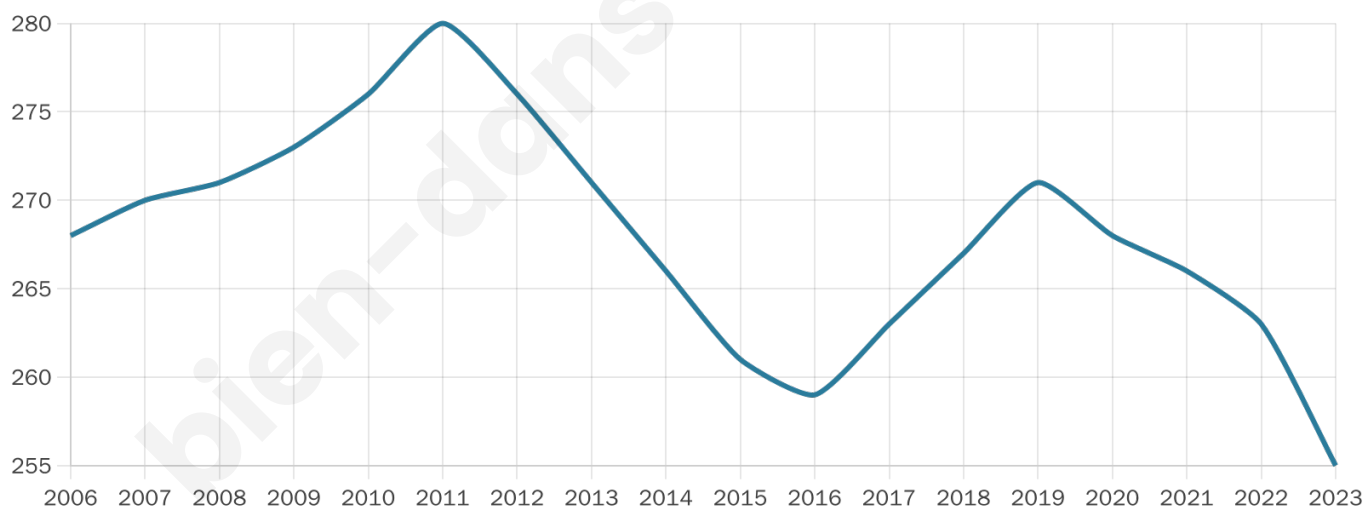

44 ans

Pop active

51.4%

Taux chômage

9.5%

Pop densité

43 h/km²

Revenu moyen

22 610 €/an

Evolution du nombre d'habitants

Sources : Institut national de la statistique et des études économiques (insee) selon Les dernières parutions officielles de 2024 portant sur les années 2020, 2021 et 2022.