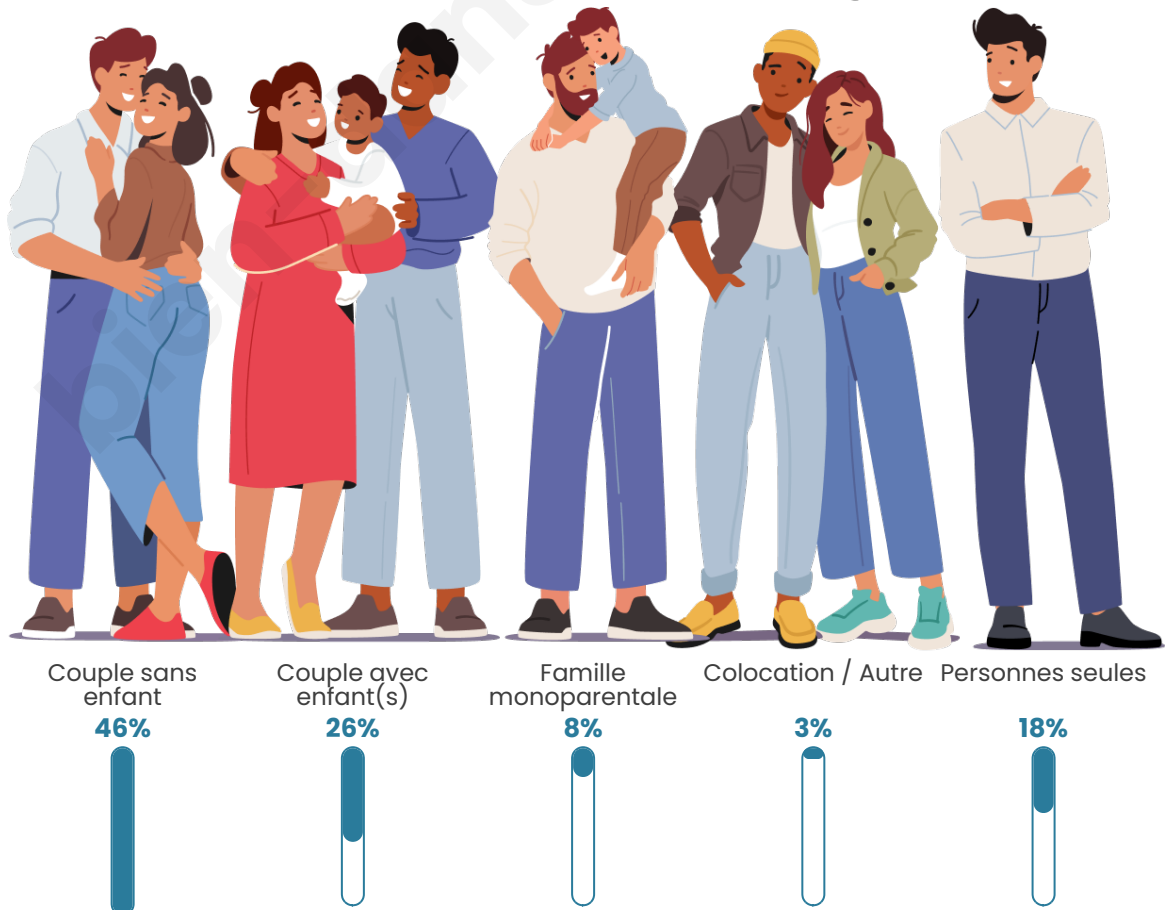

Tranche d'âge

Activité professionnelle

Niveau de diplôme

Composition des ménages

Profils électoraux

Premier tour

	Emmanuel MACRON	25.81 %
	Marine LE PEN	22.04 %
	Jean LASSALLE	13.98 %
	Jean-Luc MÉLENCHON	13.44 %
	Éric ZEMMOUR	10.22 %
	Anne HIDALGO	3.23 %
	Valérie PÉCRESE	3.23 %
	Fabien ROUSSEL	2.69 %
	Yannick JADOT	2.69 %
	Nathalie ARTHAUD	1.08 %
	Philippe POUTOU	1.08 %
	Nicolas DUPONT- AIGNAN	0.54 %