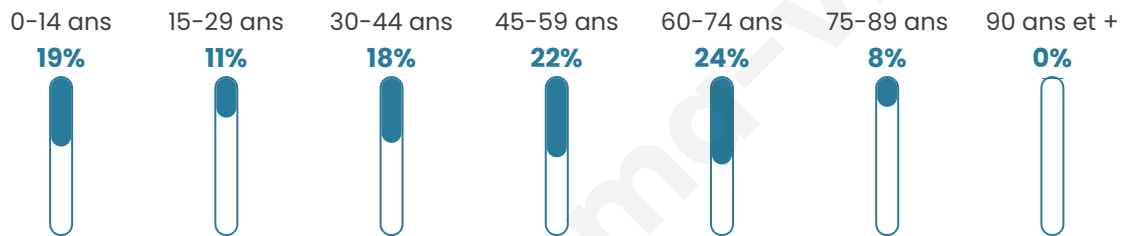

Statistiques sur la population

Nombre d'habitants

555

Age moyen

44 ans

Pop active

43.8%

Taux chômage

9.8%

Pop densité

46 h/km²

Revenu moyen

30 160 €/an

Evolution du nombre d'habitants

Sources : Institut national de la statistique et des études économiques (insee) selon Les dernières parutions officielles de 2024 portant sur les années 2020, 2021 et 2022.

Tranche d'âge

Activité professionnelle

Niveau de diplôme

Composition des ménages

Profils électoraux

Premier tour

	Emmanuel MACRON	33.69 %
	Marine LE PEN	21.56 %
	Jean-Luc MÉLENCHON	14.02 %
	Éric ZEMMOUR	11.59 %
	Yannick JADOT	5.93 %
	Valérie PÉCRESE	4.04 %
	Jean LASSALLE	3.50 %
	Nicolas DUPONT- AIGNAN	1.62 %
	Fabien ROUSSEL	1.35 %
	Anne HIDALGO	1.35 %
	Nathalie ARTHAUD	0.81 %
	Philippe POUTOU	0.54 %

465 inscrits

Participation : 82.37%

Votes blancs : 2.61%

Votes nuls : 0.52%

Second tour

	Emmanuel MACRON	56,43 %
	Marine LE PEN	43,57 %

466 inscrits

Participation : 81.33%