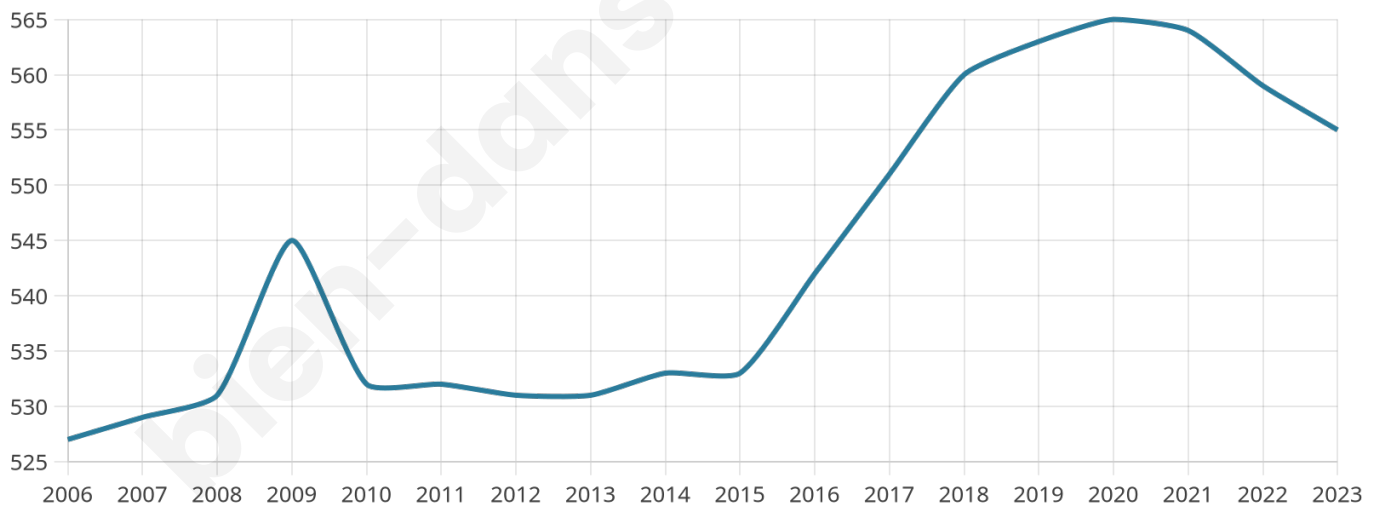

Statistiques sur la population

Nombre d'habitants

555

Age moyen

44 ans

Pop active

43.8%

Taux chômage

9.8%

Pop densité

46 h/km²

Revenu moyen

30 160 €/an

Evolution du nombre d'habitants

Sources : Institut national de la statistique et des études économiques (insee) selon Les dernières parutions officielles de 2024 portant sur les années 2020, 2021 et 2022.

Tranche d'âge

Activité professionnelle

Niveau de diplôme

Composition des ménages

Profils électoraux

Premier tour

	Emmanuel MACRON	33.69 %
	Marine LE PEN	21.56 %
	Jean-Luc MÉLENCHON	14.02 %
	Éric ZEMMOUR	11.59 %
	Yannick JADOT	5.93 %
	Valérie PÉCRESE	4.04 %
	Jean LASSALLE	3.50 %
	Nicolas DUPONT- AIGNAN	1.62 %
	Fabien ROUSSEL	1.35 %
	Anne HIDALGO	1.35 %
	Nathalie ARTHAUD	0.81 %
	Philippe POUTOU	0.54 %