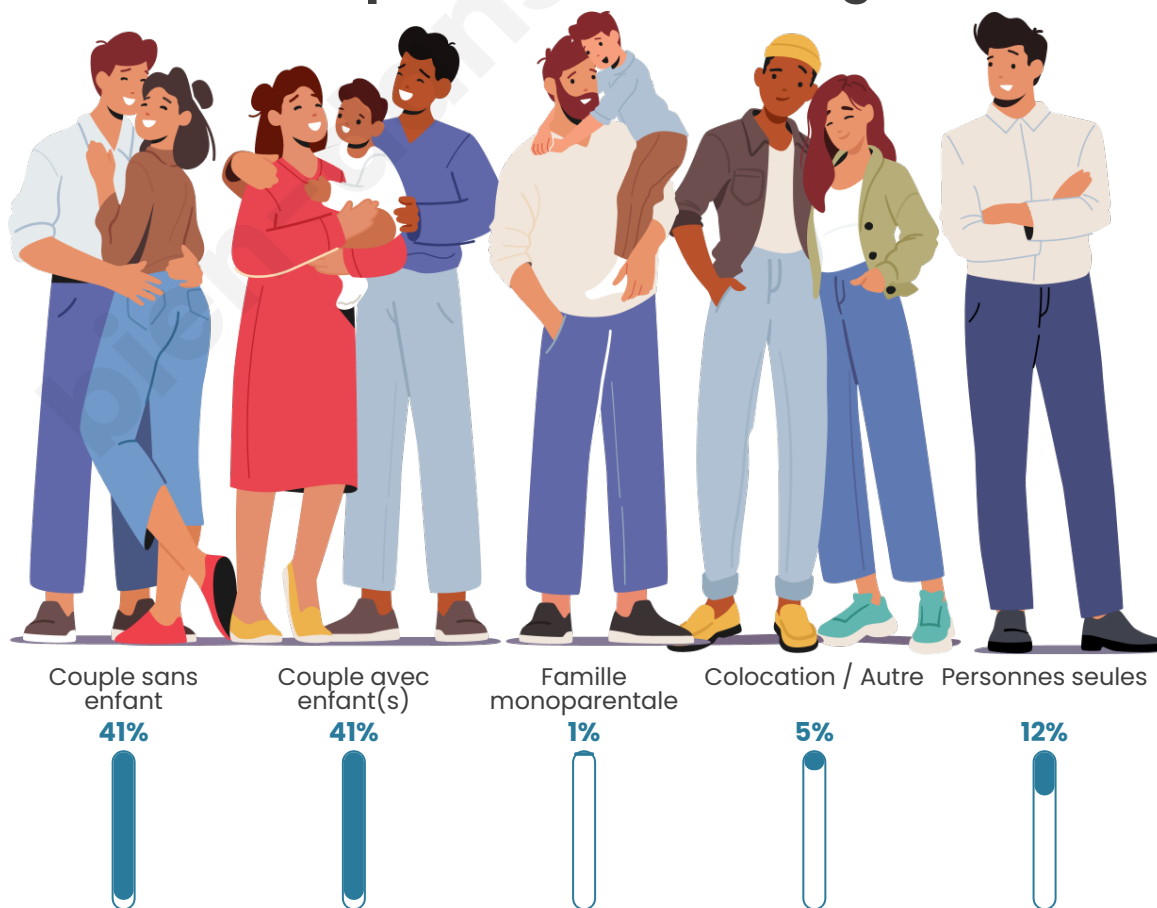

Tranche d'âge

Activité professionnelle

Niveau de diplôme

Composition des ménages

Profils électoraux

Premier tour

	Emmanuel MACRON	33.69 %
	Marine LE PEN	21.56 %
	Jean-Luc MÉLENCHON	14.02 %
	Éric ZEMMOUR	11.59 %
	Yannick JADOT	5.93 %
	Valérie PÉCRESE	4.04 %
	Jean LASSALLE	3.50 %
	Nicolas DUPONT- AIGNAN	1.62 %
	Fabien ROUSSEL	1.35 %
	Anne HIDALGO	1.35 %
	Nathalie ARTHAUD	0.81 %
	Philippe POUTOU	0.54 %