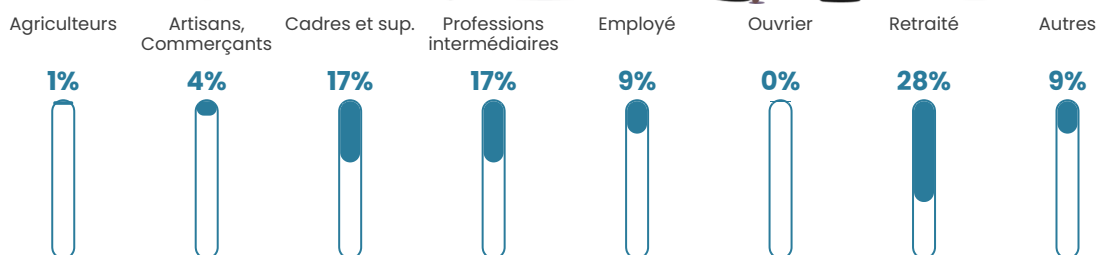

9.8%

Pop densité

46 h/km²

Revenu moyen

30 160 €/an

Evolution du nombre d'habitants

Sources : Institut national de la statistique et des études économiques (insee) selon Les dernières parutions officielles de 2024 portant sur les années 2020, 2021 et 2022.

Tranche d'âge

Activité professionnelle

Niveau de diplôme

Composition des ménages

Profils électoraux

Premier tour

	Emmanuel MACRON	33.69 %
	Marine LE PEN	21.56 %
	Jean-Luc MÉLENCHON	14.02 %
	Éric ZEMMOUR	11.59 %
	Yannick JADOT	5.93 %
	Valérie PÉCRESE	4.04 %
	Jean LASSALLE	3.50 %
	Nicolas DUPONT- AIGNAN	1.62 %
	Fabien ROUSSEL	1.35 %
	Anne HIDALGO	1.35 %
	Nathalie ARTHAUD	0.81 %
	Philippe POUTOU	0.54 %