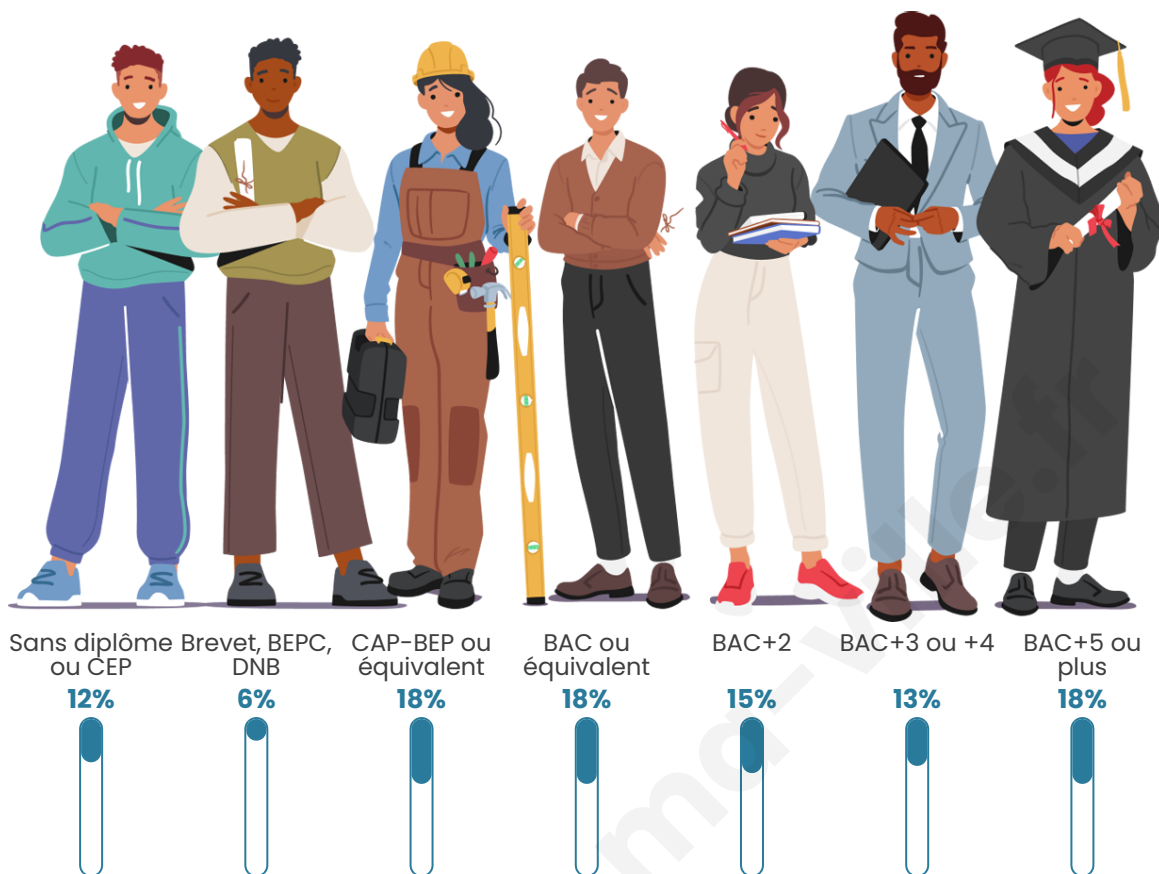

Statistiques sur la population

Nombre d'habitants

555

Age moyen

44 ans

Pop active

43.8%

Taux chômage

Tranche d'âge

Activité professionnelle

Niveau de diplôme

Composition des ménages

Profils électoraux

Premier tour

	Emmanuel MACRON	33.69 %
	Marine LE PEN	21.56 %
	Jean-Luc MÉLENCHON	14.02 %
	Éric ZEMMOUR	11.59 %
	Yannick JADOT	5.93 %
	Valérie PÉCRESE	4.04 %
	Jean LASSALLE	3.50 %
	Nicolas DUPONT- AIGNAN	1.62 %
	Fabien ROUSSEL	1.35 %
	Anne HIDALGO	1.35 %
	Nathalie ARTHAUD	0.81 %
	Philippe POUTOU	0.54 %