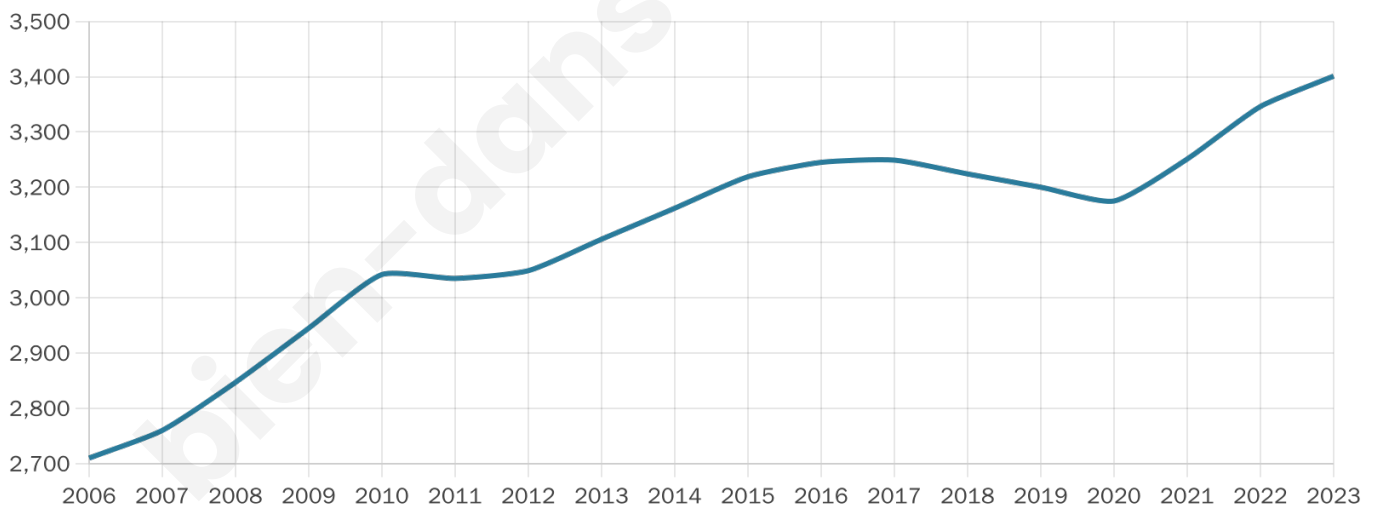

3 401

Age moyen

43 ans

Pop active

47.5%

Taux chômage

6.8%

Pop densité

680 h/km²

Revenu moyen

26 870 €/an

Evolution du nombre d'habitants

Sources : Institut national de la statistique et des études économiques (insee) selon Les dernières parutions officielles de 2024 portant sur les années 2020, 2021 et 2022.