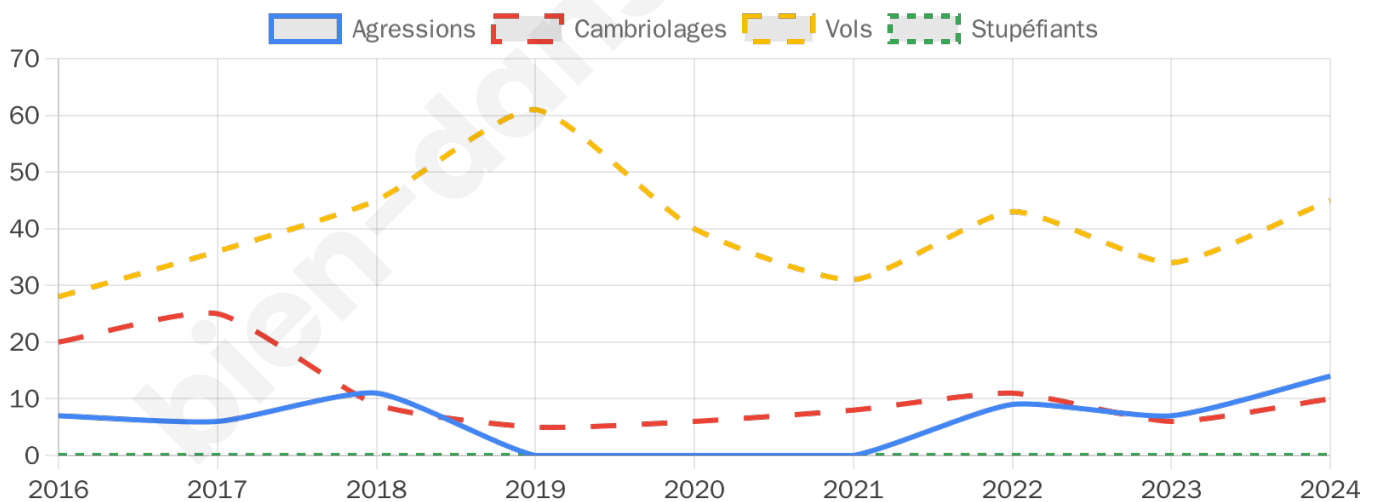

2 541 inscrits

Participation : 81.58%

Votes blancs : 1.69%

Votes nuls : 0.68%

Second tour

	Emmanuel MACRON	42,42 %
	Marine LE PEN	57,58 %

2 542 inscrits

Participation : 82.69%

Votes blancs : 6.47%

Votes nuls : 1%

Sécurité

Agressions physiques / sexuelles

14

Cambriolages

10

Vols / dégradations

45

Stupéfiants

0

Evolution du nombre d'infractions

Pour comparer

(en proportion du nombre d'habitants)

Sources : Bases statistiques communale, départementale et régionale de la délinquance enregistrée par la police et la gendarmerie nationales selon les dernières parutions officielles de 2025 portant sur l'année 2024 ([data.gouv](https://data.gouv.fr)).