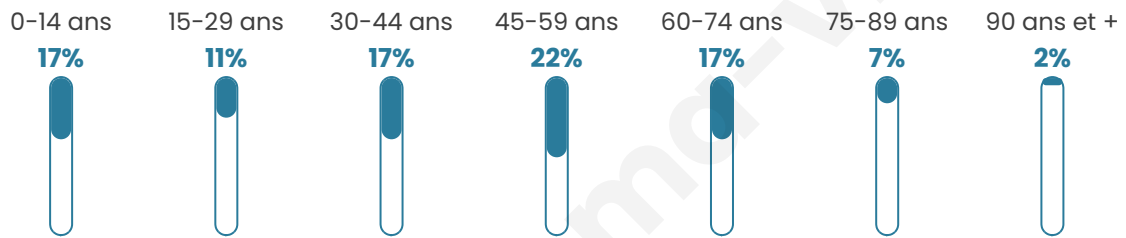

3 401

Age moyen

43 ans

Pop active

47.5%

Taux chômage

6.8%

Pop densité

680 h/km²

Revenu moyen

26 870 €/an

Evolution du nombre d'habitants

Sources : Institut national de la statistique et des études économiques (insee) selon Les dernières parutions officielles de 2024 portant sur les années 2020, 2021 et 2022.

Tranche d'âge

Activité professionnelle

Niveau de diplôme

Composition des ménages

Profils électoraux

Premier tour

	Marine LE PEN	32.51 %
	Emmanuel MACRON	24.11 %
	Éric ZEMMOUR	13.78 %
	Jean-Luc MÉLENCHON	11.51 %
	Valérie PÉCRESSE	5.34 %
	Yannick JADOT	4.25 %
	Nicolas DUPONT-AIGNAN	3.80 %
	Jean LASSALLE	2.42 %
	Fabien ROUSSEL	0.94 %
	Anne HIDALGO	0.84 %
	Philippe POUTOU	0.35 %
	Nathalie ARTHAUD	0.15 %

2 541 inscrits

Participation : 81.58%

Votes blancs : 1.69%

Votes nuls : 0.68%

Second tour

	Emmanuel MACRON	42,42 %
	Marine LE PEN	57,58 %

2 542 inscrits

Participation : 82.69%