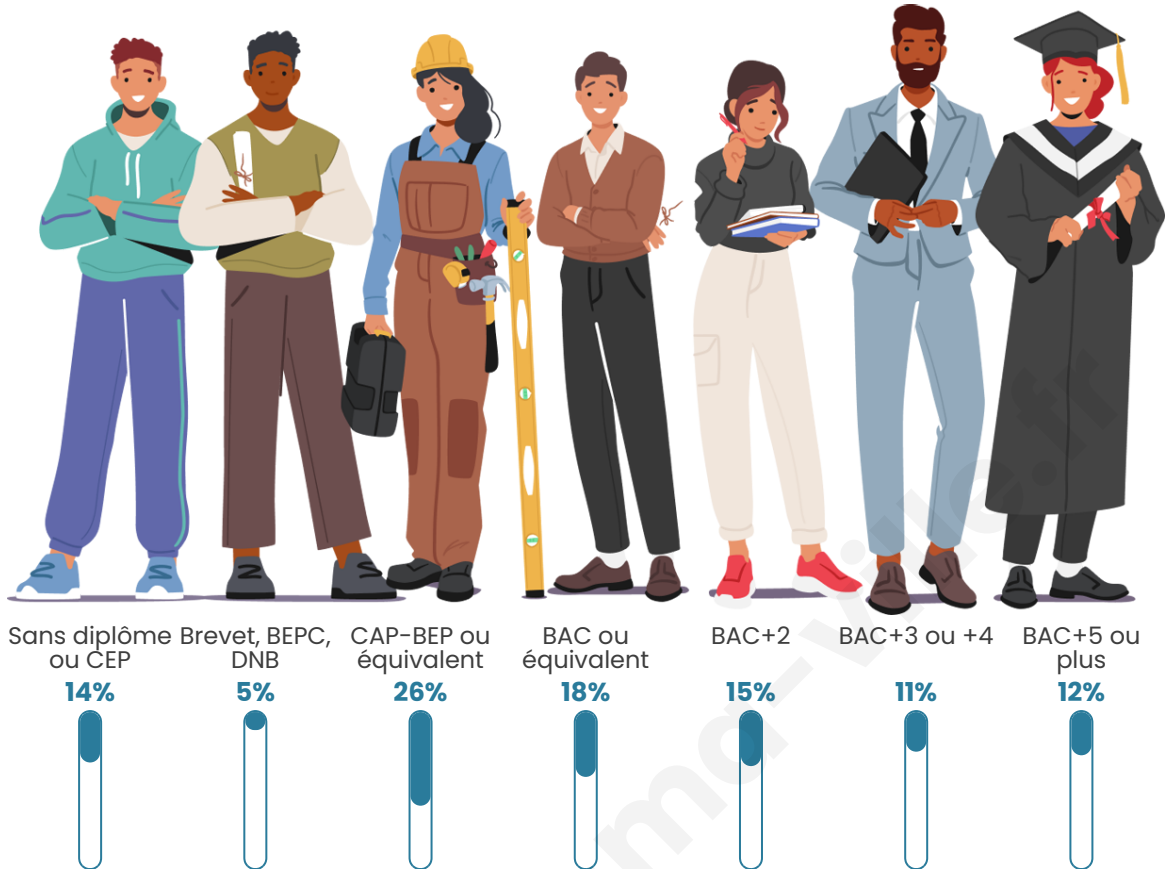

Tranche d'âge

Activité professionnelle

Niveau de diplôme

Composition des ménages

Profils électoraux

Premier tour

	Marine LE PEN	32.51 %
	Emmanuel MACRON	24.11 %
	Éric ZEMMOUR	13.78 %
	Jean-Luc MÉLENCHON	11.51 %
	Valérie PÉCRESSE	5.34 %
	Yannick JADOT	4.25 %
	Nicolas DUPONT-AIGNAN	3.80 %
	Jean LASSALLE	2.42 %
	Fabien ROUSSEL	0.94 %
	Anne HIDALGO	0.84 %
	Philippe POUTOU	0.35 %
	Nathalie ARTHAUD	0.15 %