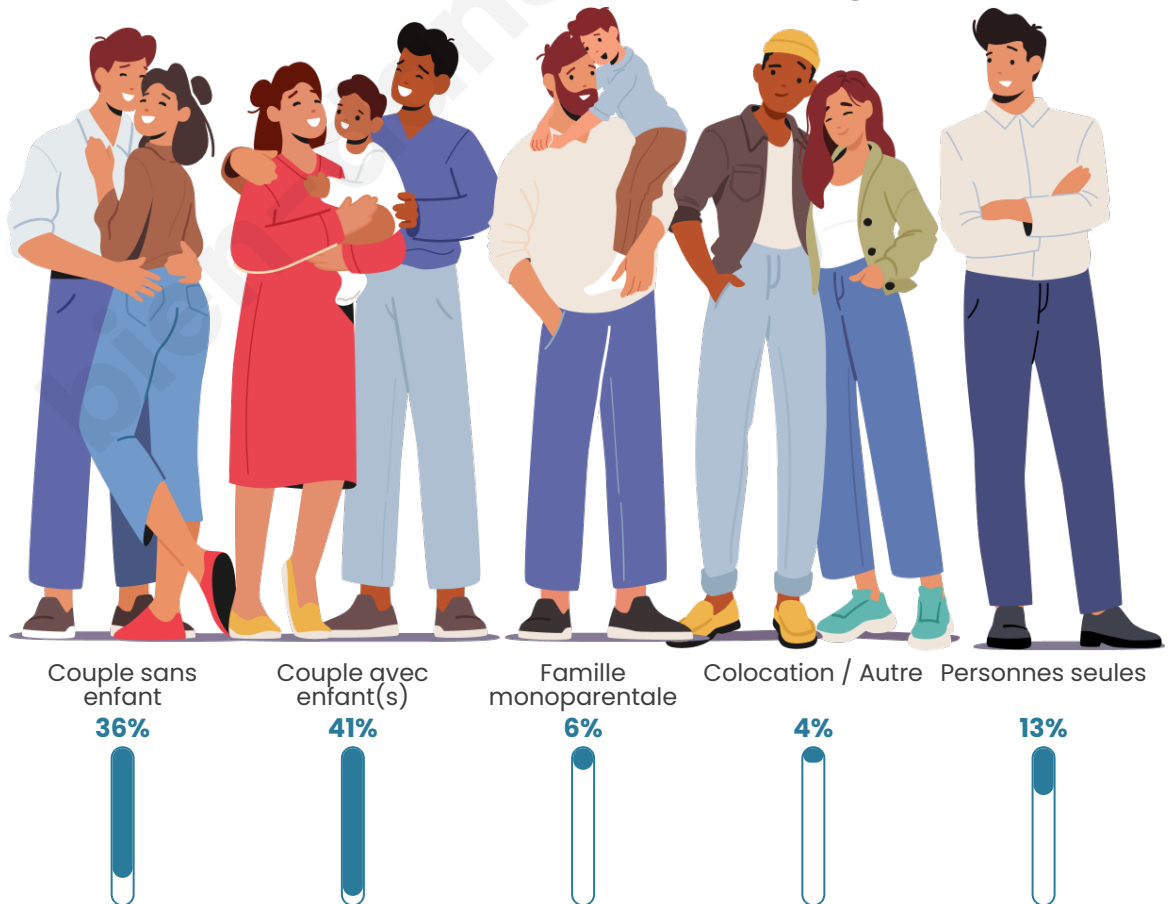

Tranche d'âge

Activité professionnelle

Niveau de diplôme

Composition des ménages

Profils électoraux

Premier tour

	Marine LE PEN	32.51 %
	Emmanuel MACRON	24.11 %
	Éric ZEMMOUR	13.78 %
	Jean-Luc MÉLENCHON	11.51 %
	Valérie PÉCRESSE	5.34 %
	Yannick JADOT	4.25 %
	Nicolas DUPONT-AIGNAN	3.80 %
	Jean LASSALLE	2.42 %
	Fabien ROUSSEL	0.94 %
	Anne HIDALGO	0.84 %
	Philippe POUTOU	0.35 %
	Nathalie ARTHAUD	0.15 %