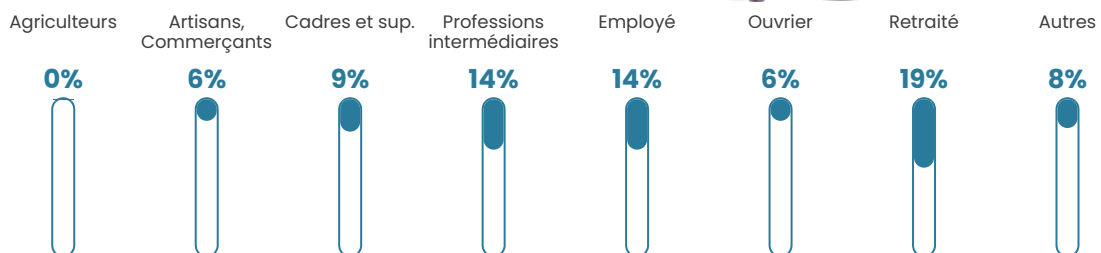

680 h/km²

Revenu moyen

26 870 €/an

Evolution du nombre d'habitants

Sources : Institut national de la statistique et des études économiques (insee) selon Les dernières parutions officielles de 2024 portant sur les années 2020, 2021 et 2022.

Tranche d'âge

Activité professionnelle

Niveau de diplôme

Composition des ménages

Profils électoraux

Premier tour

	Marine LE PEN	32.51 %
	Emmanuel MACRON	24.11 %
	Éric ZEMMOUR	13.78 %
	Jean-Luc MÉLENCHON	11.51 %
	Valérie PÉCRESSE	5.34 %
	Yannick JADOT	4.25 %
	Nicolas DUPONT-AIGNAN	3.80 %
	Jean LASSALLE	2.42 %
	Fabien ROUSSEL	0.94 %
	Anne HIDALGO	0.84 %
	Philippe POUTOU	0.35 %
	Nathalie ARTHAUD	0.15 %