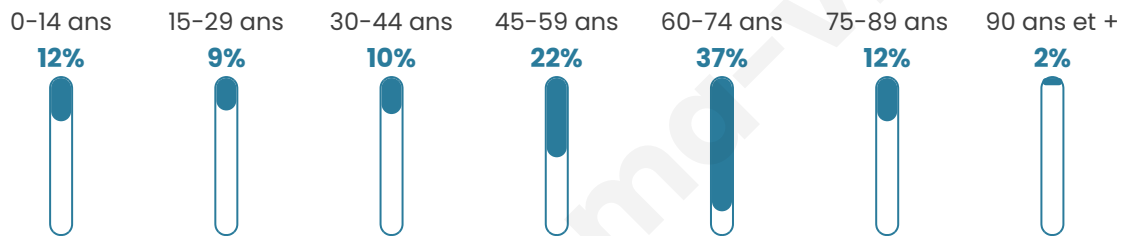

# Statistiques sur la population

Nombre d'habitants

**216**

Age moyen

**52 ans**

Pop active

**31.9%**

Taux chômage

**10.3%**

Pop densité

**6 h/km<sup>2</sup>**

Revenu moyen

**19 960 €/an**

## Evolution du nombre d'habitants

Sources : Institut national de la statistique et des études économiques (insee) selon Les dernières parutions officielles de 2024 portant sur les années 2020, 2021 et 2022.

## Tranche d'âge