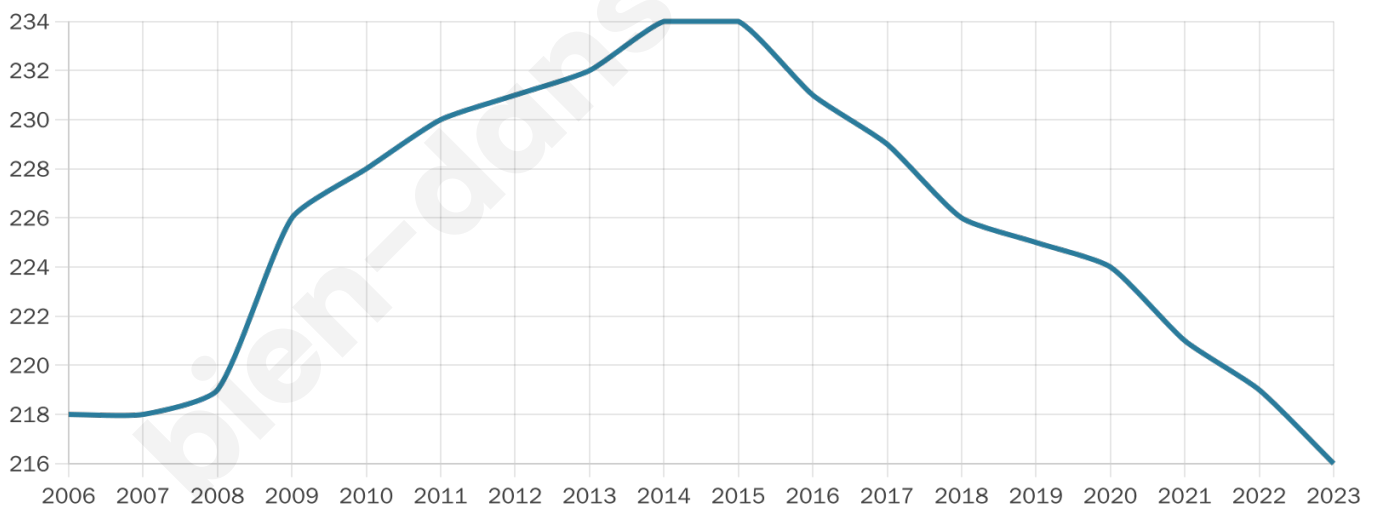

# Statistiques sur la population

Nombre d'habitants

**216**

Age moyen

**52 ans**

Pop active

**31.9%**

Taux chômage

**10.3%**

Pop densité

**6 h/km<sup>2</sup>**

Revenu moyen

**19 960 €/an**

## Evolution du nombre d'habitants

Sources : Institut national de la statistique et des études économiques (insee) selon Les dernières parutions officielles de 2024 portant sur les années 2020, 2021 et 2022.