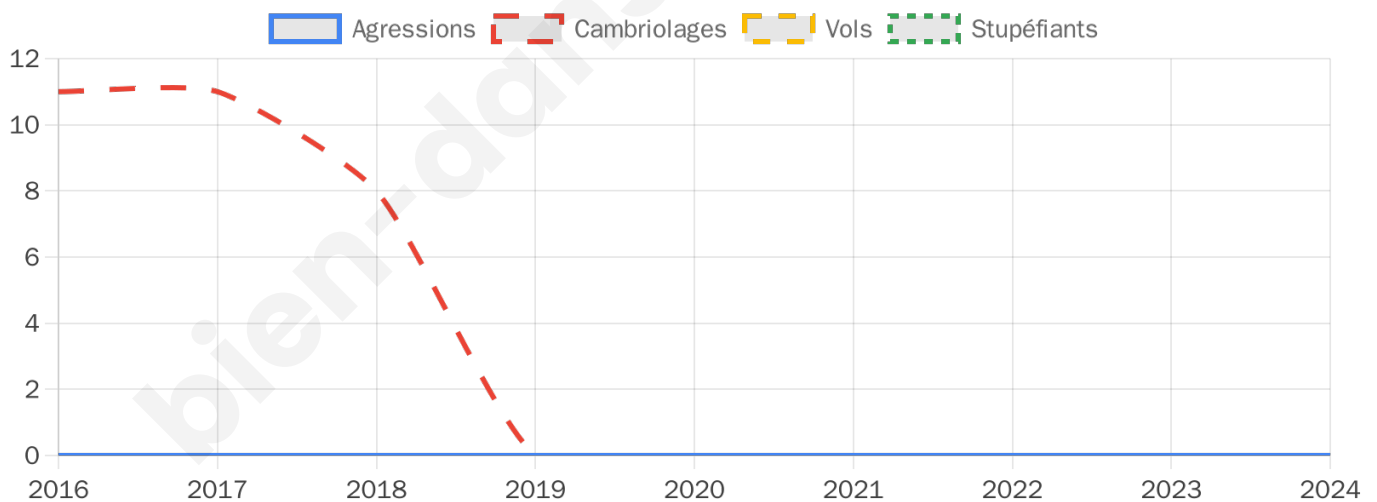

Sécurité

Agressions physiques / sexuelles

0

Cambriolages

0

Vols / dégradations

0

Stupéfiants

0

Evolution du nombre d'infractions