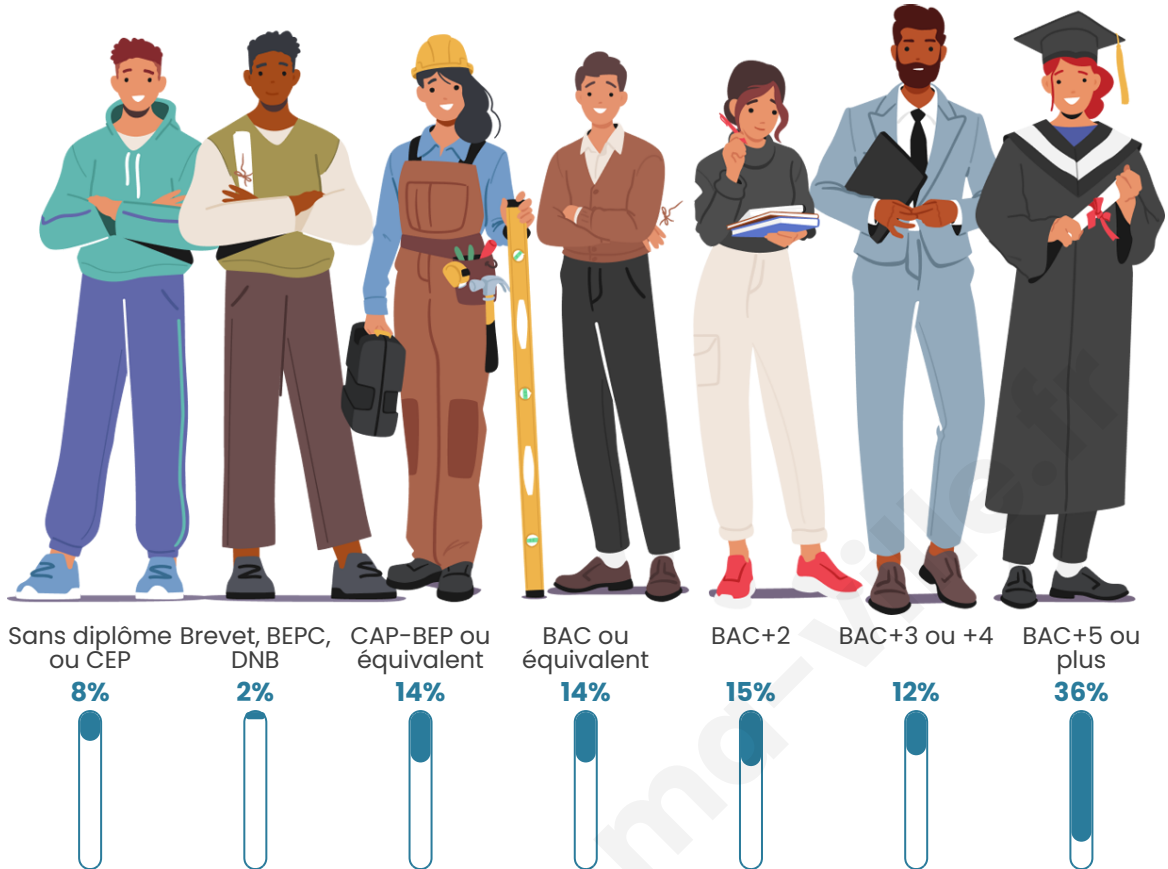

Age moyen

39 ans

Pop active

48.2%

Taux chômage

4.8%

Pop densité

175 h/km²

Tranche d'âge

Activité professionnelle

Niveau de diplôme

Composition des ménages

Profils électoraux

Premier tour

	Emmanuel MACRON	35.44 %
	Jean-Luc MÉLENCHON	20.51 %
	Marine LE PEN	13.27 %
	Yannick JADOT	8.60 %
	Éric ZEMMOUR	7.69 %
	Valérie PÉCRESSE	6.94 %
	Jean LASSALLE	3.17 %
	Fabien ROUSSEL	1.96 %
	Anne HIDALGO	0.90 %
	Nicolas DUPONT- AIGNAN	0.90 %
	Philippe POUTOU	0.60 %
	Nathalie ARTHAUD	0.00 %