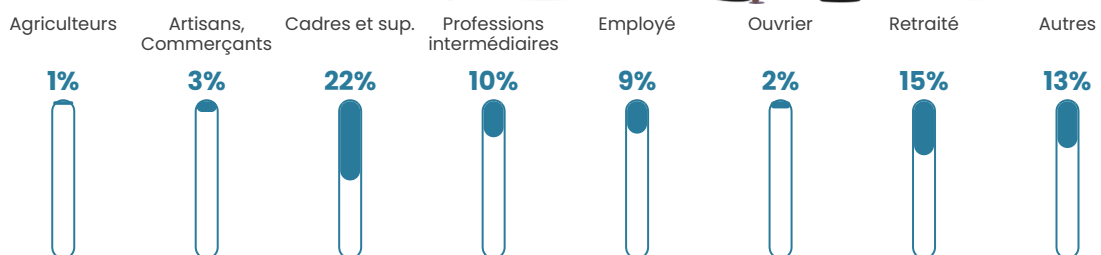

Revenu moyen

34 680 €/an

Evolution du nombre d'habitants

Sources : Institut national de la statistique et des études économiques (insee) selon Les dernières parutions officielles de 2024 portant sur les années 2020, 2021 et 2022.

Tranche d'âge

Activité professionnelle

Niveau de diplôme

Composition des ménages

Profils électoraux

Premier tour

	Emmanuel MACRON	35.44 %
	Jean-Luc MÉLENCHON	20.51 %
	Marine LE PEN	13.27 %
	Yannick JADOT	8.60 %
	Éric ZEMMOUR	7.69 %
	Valérie PÉCRESSE	6.94 %
	Jean LASSALLE	3.17 %
	Fabien ROUSSEL	1.96 %
	Anne HIDALGO	0.90 %
	Nicolas DUPONT- AIGNAN	0.90 %
	Philippe POUTOU	0.60 %
	Nathalie ARTHAUD	0.00 %