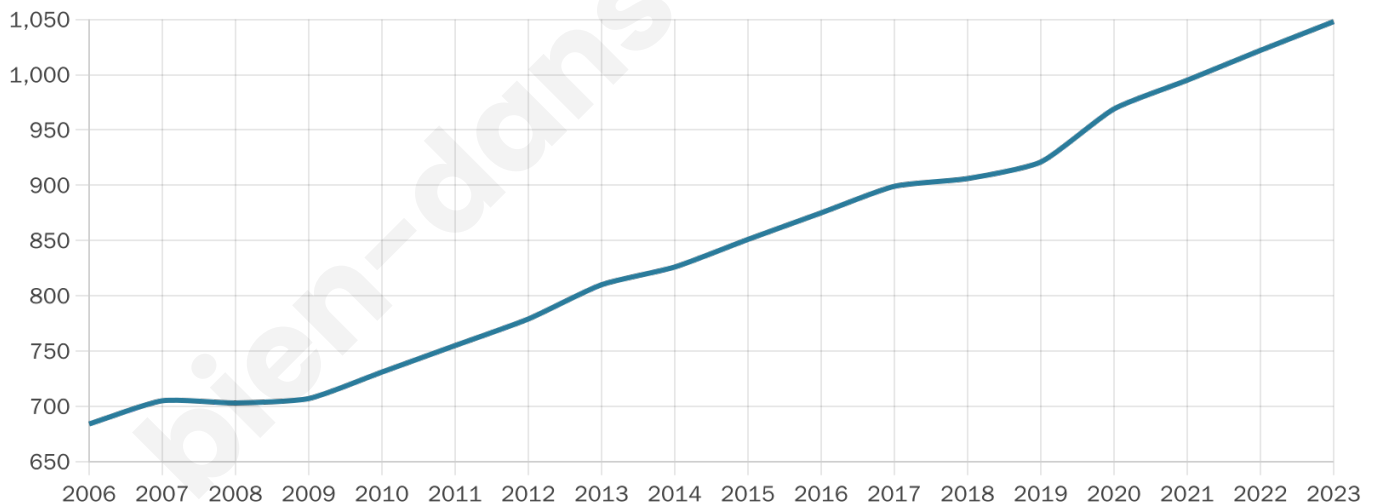

Age moyen

39 ans

Pop active

48.2%

Taux chômage

4.8%

Pop densité

175 h/km²

Revenu moyen

34 680 €/an

Evolution du nombre d'habitants

Sources : Institut national de la statistique et des études économiques (insee) selon Les dernières parutions officielles de 2024 portant sur les années 2020, 2021 et 2022.