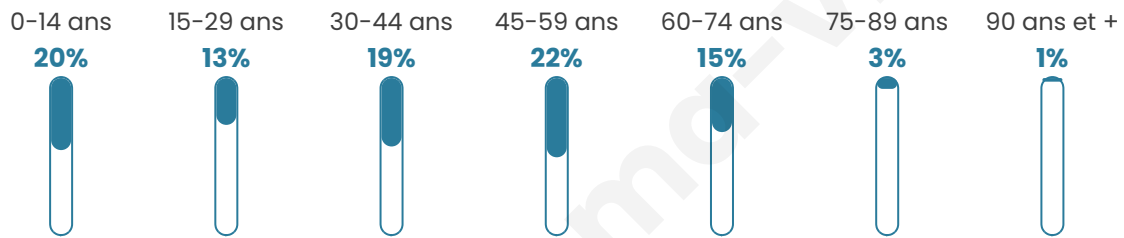

Age moyen

39 ans

Pop active

48.2%

Taux chômage

4.8%

Pop densité

175 h/km²

Revenu moyen

34 680 €/an

Evolution du nombre d'habitants

Sources : Institut national de la statistique et des études économiques (insee) selon Les dernières parutions officielles de 2024 portant sur les années 2020, 2021 et 2022.

Tranche d'âge

Activité professionnelle

Niveau de diplôme

Composition des ménages

Profils électoraux

Premier tour

	Emmanuel MACRON	35.44 %
	Jean-Luc MÉLENCHON	20.51 %
	Marine LE PEN	13.27 %
	Yannick JADOT	8.60 %
	Éric ZEMMOUR	7.69 %
	Valérie PÉCRESSE	6.94 %
	Jean LASSALLE	3.17 %
	Fabien ROUSSEL	1.96 %
	Anne HIDALGO	0.90 %
	Nicolas DUPONT- AIGNAN	0.90 %
	Philippe POUTOU	0.60 %
	Nathalie ARTHAUD	0.00 %