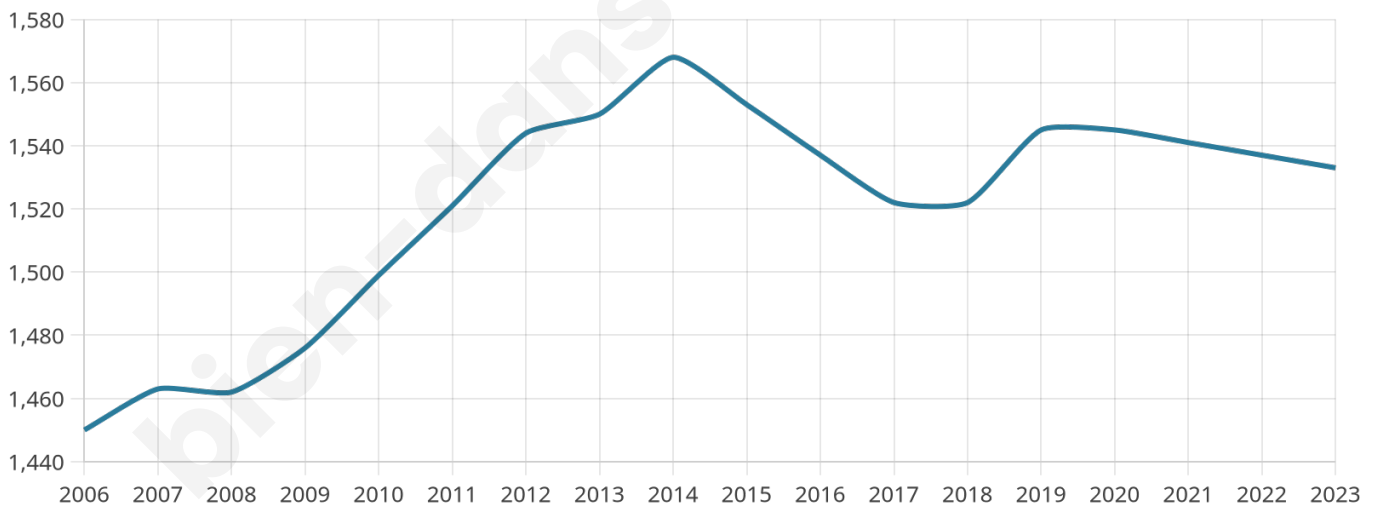

# Statistiques sur la population

Nombre d'habitants

**1 533**

Age moyen

**44 ans**

Pop active

**47.4%**

Taux chômage

**5.7%**

Pop densité

**73 h/km<sup>2</sup>**

Revenu moyen

**24 830 €/an**

## Evolution du nombre d'habitants

Sources : Institut national de la statistique et des études économiques (insee) selon Les dernières parutions officielles de 2024 portant sur les années 2020, 2021 et 2022.