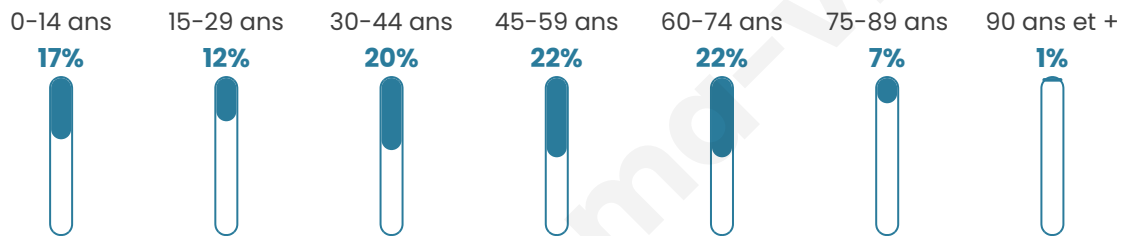

# Statistiques sur la population

Nombre d'habitants

**1 533**

Age moyen

**44 ans**

Pop active

**47.4%**

Taux chômage

**5.7%**

Pop densité

**73 h/km<sup>2</sup>**

Revenu moyen

**24 830 €/an**

## Evolution du nombre d'habitants

Sources : Institut national de la statistique et des études économiques (insee) selon Les dernières parutions officielles de 2024 portant sur les années 2020, 2021 et 2022.

## Tranche d'âge