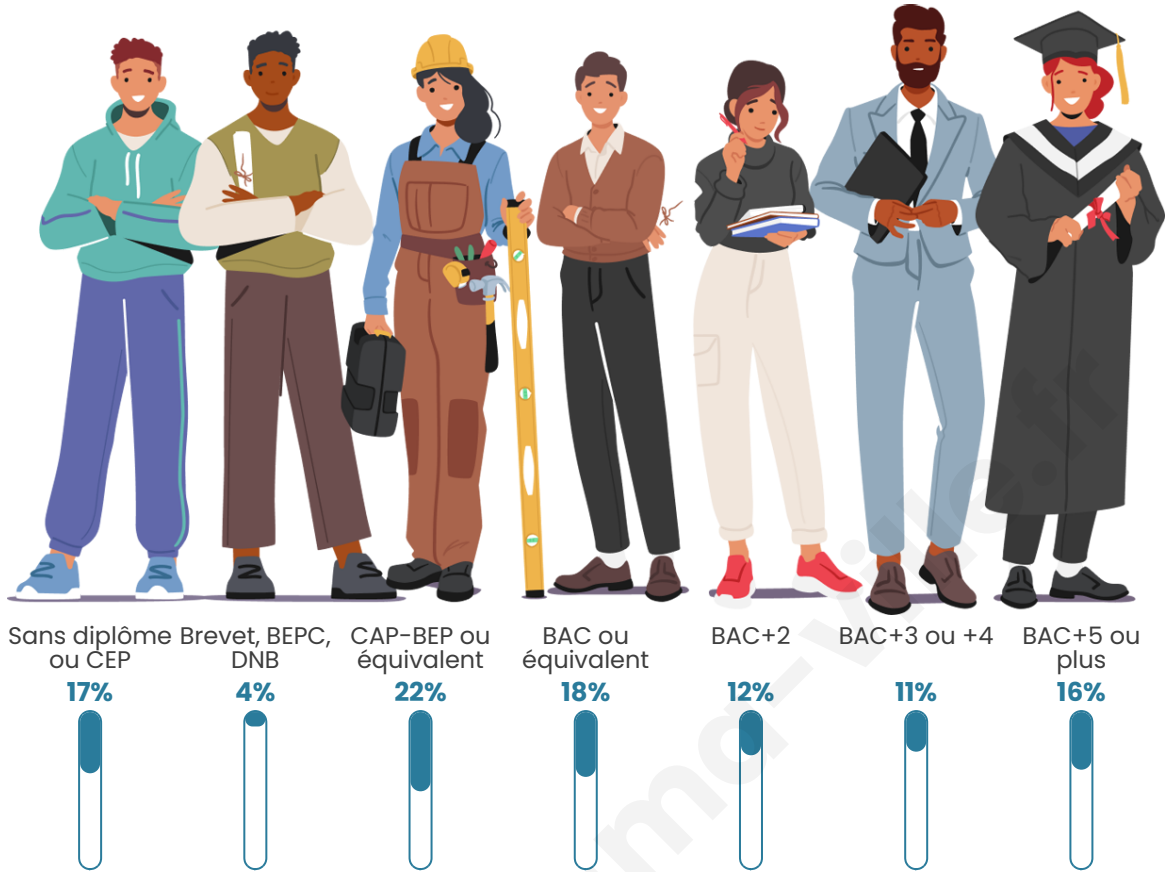

Tranche d'âge

Activité professionnelle

Niveau de diplôme

Composition des ménages

Profils électoraux

Premier tour

	Emmanuel MACRON	23.64 %
	Jean-Luc MÉLENCHON	20.77 %
	Marine LE PEN	19.49 %
	Jean LASSALLE	8.63 %
	Yannick JADOT	6.71 %
	Éric ZEMMOUR	6.39 %
	Valérie PÉCRESSÉ	5.11 %
	Anne HIDALGO	2.88 %
	Fabien ROUSSEL	2.56 %
	Nicolas DUPONT-AIGNAN	2.24 %
	Philippe POUTOU	1.28 %
	Nathalie ARTHAUD	0.32 %