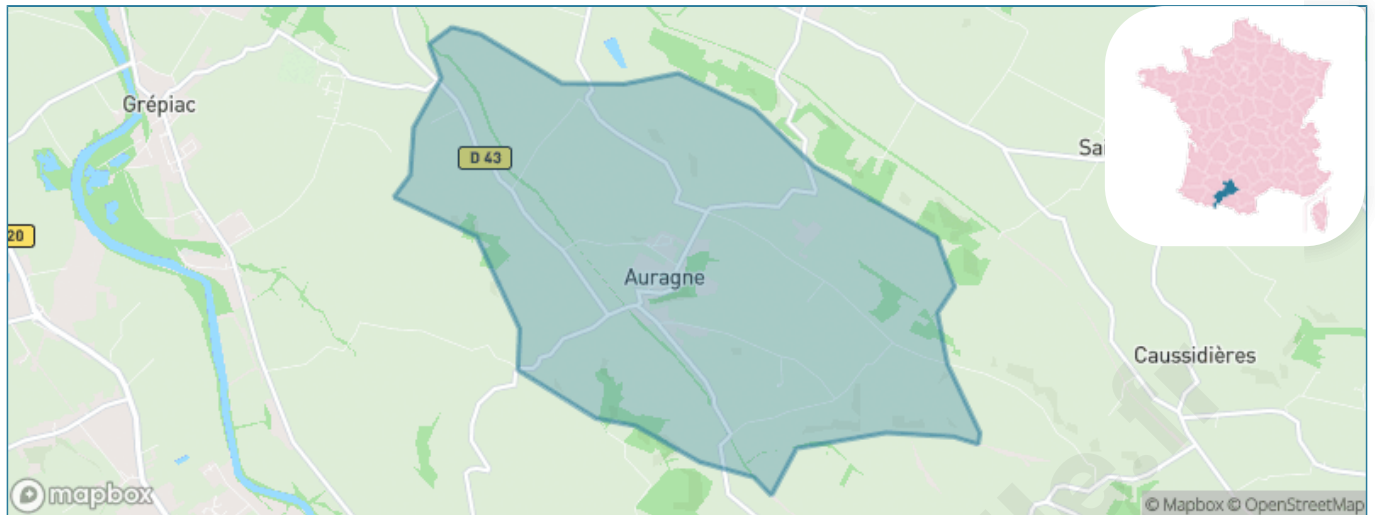

Version web

Ville de Auragne

Présenté par

BIEN dans
ma **VILLE** 

Sommaire

Situation géographique	3
Statistiques sur la population	4
Evolution du nombre d'habitants	4
Tranche d'âge	5
0-14 ans	5
15-29 ans	5
30-44 ans	5
45-59 ans	5
60-74 ans	5
75-89 ans	5
90 ans et +	5
Activité professionnelle	5
Agriculteurs	5
Artisans, Commerçants	5
Cadres et sup.	5
Professions intermédiaires	5
Employé	5
Ouvrier	5
Retraité	5
Autres	5
Niveau de diplôme	6
Sans diplôme ou CEP	6
Brevet, BEPC, DNB	6
CAP-BEP ou équivalent	6
BAC ou équivalent	6
BAC+2	6
BAC+3 ou +4	6
BAC+5 ou plus	6
Composition des ménages	6
Couple sans enfant	6
Couple avec enfant(s)	6
Famille monoparentale	6
Colocation / Autre	6
Personnes seules	6
Profils électoraux	7
Premier tour	7
Sécurité	8
Evolution du nombre d'infractions	8
Pour comparer	9
Services à la population	10
Commerce	10
Éducation	10
Villes autour de Auragne	11

Situation géographique

i Informations clés

- **Région** : Occitanie
- **Département** : Haute-Garonne
- **Code postal** : 31190
- **Superficie** : 13 km²

Statistiques sur la population

Nombre d'habitants

480