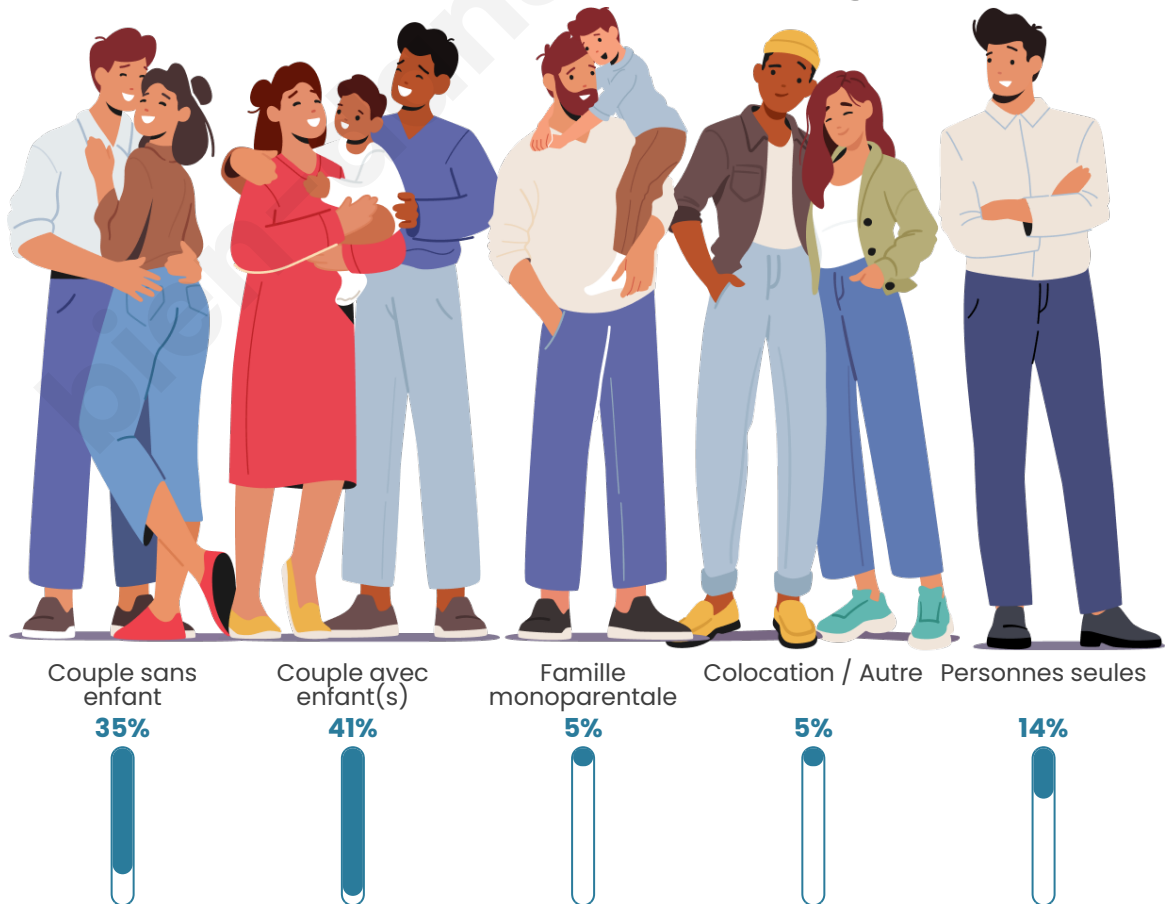

Tranche d'âge

Activité professionnelle

Niveau de diplôme

Composition des ménages

Profils électoraux

Premier tour

	Emmanuel MACRON	23.64 %
	Jean-Luc MÉLENCHON	20.77 %
	Marine LE PEN	19.49 %
	Jean LASSALLE	8.63 %
	Yannick JADOT	6.71 %
	Éric ZEMMOUR	6.39 %
	Valérie PÉCRESSÉ	5.11 %
	Anne HIDALGO	2.88 %
	Fabien ROUSSEL	2.56 %
	Nicolas DUPONT-AIGNAN	2.24 %
	Philippe POUTOU	1.28 %
	Nathalie ARTHAUD	0.32 %