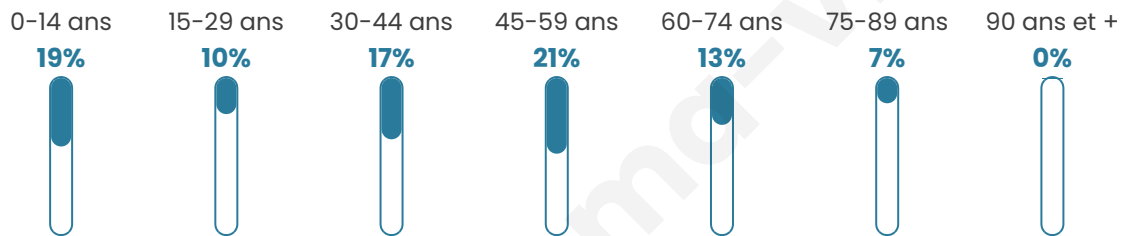

Age moyen

41 ans

Pop active

42.9%

Taux chômage

4.5%

Pop densité

37 h/km²

Revenu moyen

23 950 €/an

Evolution du nombre d'habitants

Sources : Institut national de la statistique et des études économiques (insee) selon Les dernières parutions officielles de 2024 portant sur les années 2020, 2021 et 2022.

Tranche d'âge

Activité professionnelle

Niveau de diplôme

Composition des ménages

Profils électoraux

Premier tour

	Emmanuel MACRON	23.64 %
	Jean-Luc MÉLENCHON	20.77 %
	Marine LE PEN	19.49 %
	Jean LASSALLE	8.63 %
	Yannick JADOT	6.71 %
	Éric ZEMMOUR	6.39 %
	Valérie PÉCRESSÉ	5.11 %
	Anne HIDALGO	2.88 %
	Fabien ROUSSEL	2.56 %
	Nicolas DUPONT-AIGNAN	2.24 %
	Philippe POUTOU	1.28 %
	Nathalie ARTHAUD	0.32 %