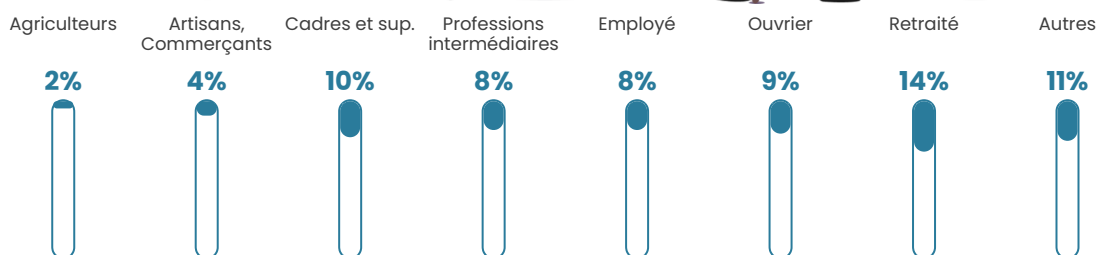

Revenu moyen

23 950 €/an

Evolution du nombre d'habitants

Sources : Institut national de la statistique et des études économiques (insee) selon Les dernières parutions officielles de 2024 portant sur les années 2020, 2021 et 2022.

Tranche d'âge

Activité professionnelle

Niveau de diplôme

Composition des ménages

Profils électoraux

Premier tour

	Emmanuel MACRON	23.64 %
	Jean-Luc MÉLENCHON	20.77 %
	Marine LE PEN	19.49 %
	Jean LASSALLE	8.63 %
	Yannick JADOT	6.71 %
	Éric ZEMMOUR	6.39 %
	Valérie PÉCRESSÉ	5.11 %
	Anne HIDALGO	2.88 %
	Fabien ROUSSEL	2.56 %
	Nicolas DUPONT-AIGNAN	2.24 %
	Philippe POUTOU	1.28 %
	Nathalie ARTHAUD	0.32 %