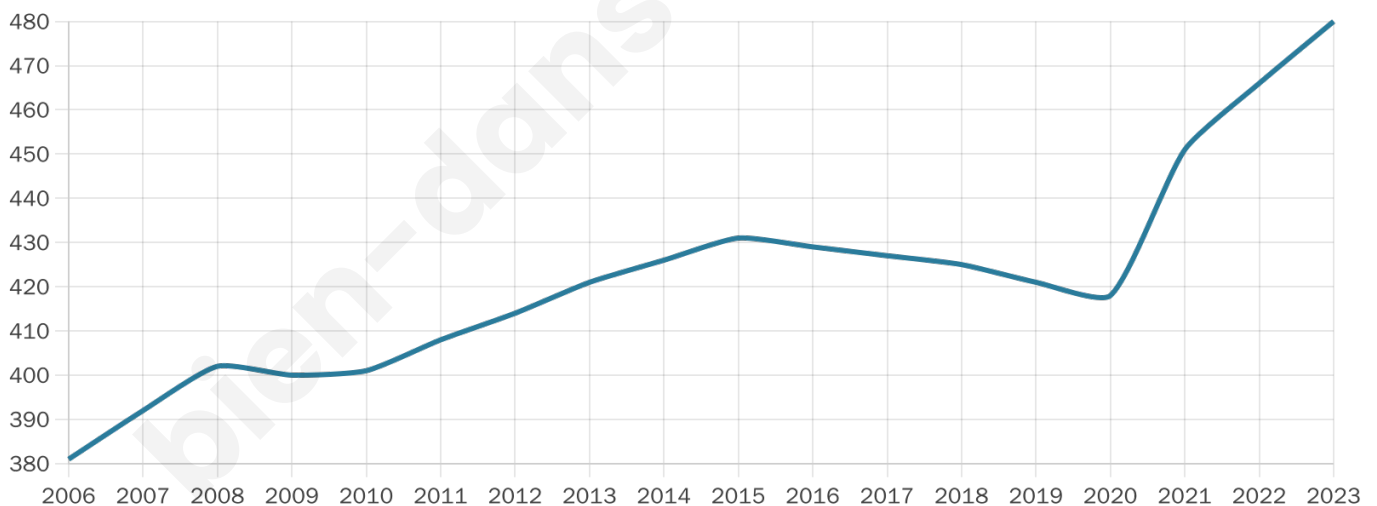

Age moyen

41 ans

Pop active

42.9%

Taux chômage

4.5%

Pop densité

37 h/km²

Revenu moyen

23 950 €/an

Evolution du nombre d'habitants

Sources : Institut national de la statistique et des études économiques (insee) selon Les dernières parutions officielles de 2024 portant sur les années 2020, 2021 et 2022.