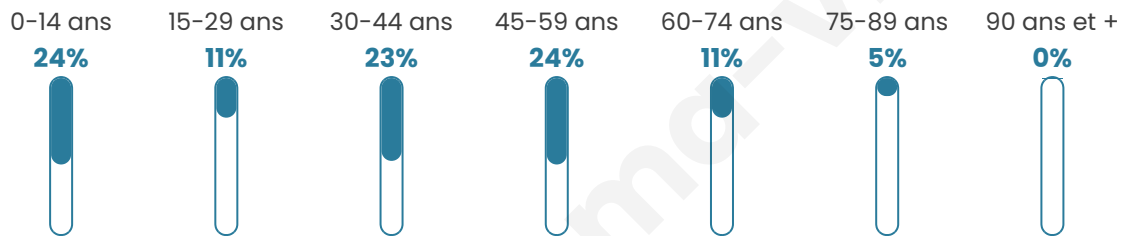

# Statistiques sur la population

Nombre d'habitants

**679**

Age moyen

**38 ans**

Pop active

**51.1%**

Taux chômage

**2.8%**

Pop densité

**32 h/km<sup>2</sup>**

Revenu moyen

**28 300 €/an**

## Evolution du nombre d'habitants

Sources : Institut national de la statistique et des études économiques (insee) selon Les dernières parutions officielles de 2024 portant sur les années 2020, 2021 et 2022.

## Tranche d'âge