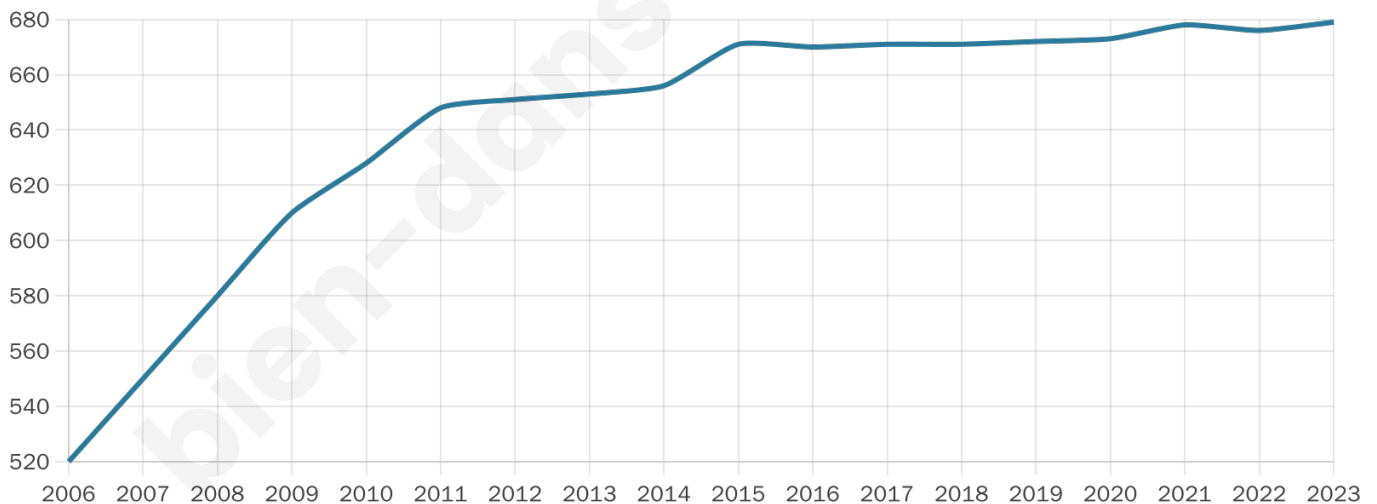

# Statistiques sur la population

Nombre d'habitants

**679**

Age moyen

**38 ans**

Pop active

**51.1%**

Taux chômage

**2.8%**

Pop densité

**32 h/km<sup>2</sup>**

Revenu moyen

**28 300 €/an**

## Evolution du nombre d'habitants

Sources : Institut national de la statistique et des études économiques (insee) selon Les dernières parutions officielles de 2024 portant sur les années 2020, 2021 et 2022.