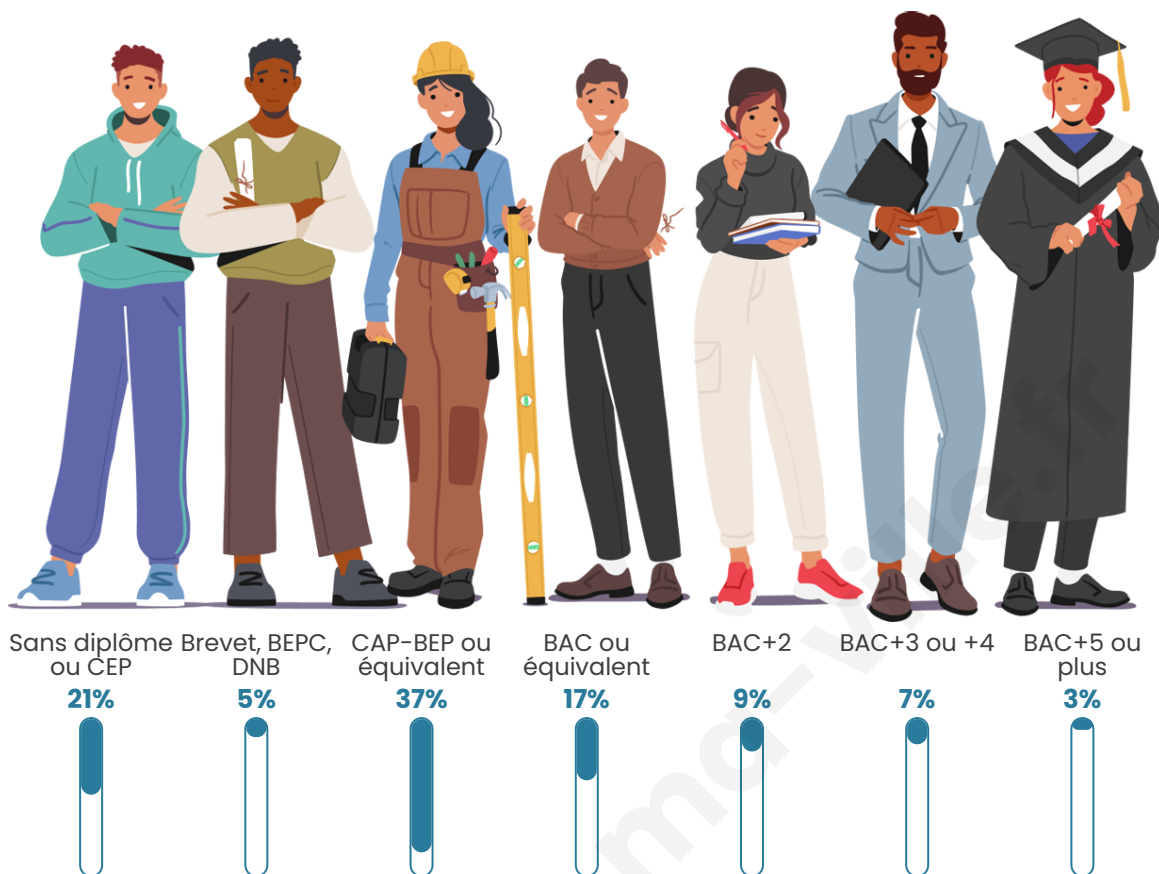

646

Age moyen

39 ans

Pop active

50.8%

Taux chômage

5.9%

Pop densité

Tranche d'âge

Activité professionnelle

Niveau de diplôme

Composition des ménages

Profils électoraux

Premier tour

	Marine LE PEN	34.67 %
	Emmanuel MACRON	27.24 %
	Jean-Luc MÉLENCHON	15.17 %
	Éric ZEMMOUR	9.29 %
	Valérie PÉCRESSÉ	2.79 %
	Fabien ROUSSEL	2.48 %
	Jean LASSALLE	2.48 %
	Nathalie ARTHAUD	1.24 %
	Anne HIDALGO	1.24 %
	Philippe POUTOU	1.24 %
	Nicolas DUPONT-AIGNAN	1.24 %
	Yannick JADOT	0.93 %