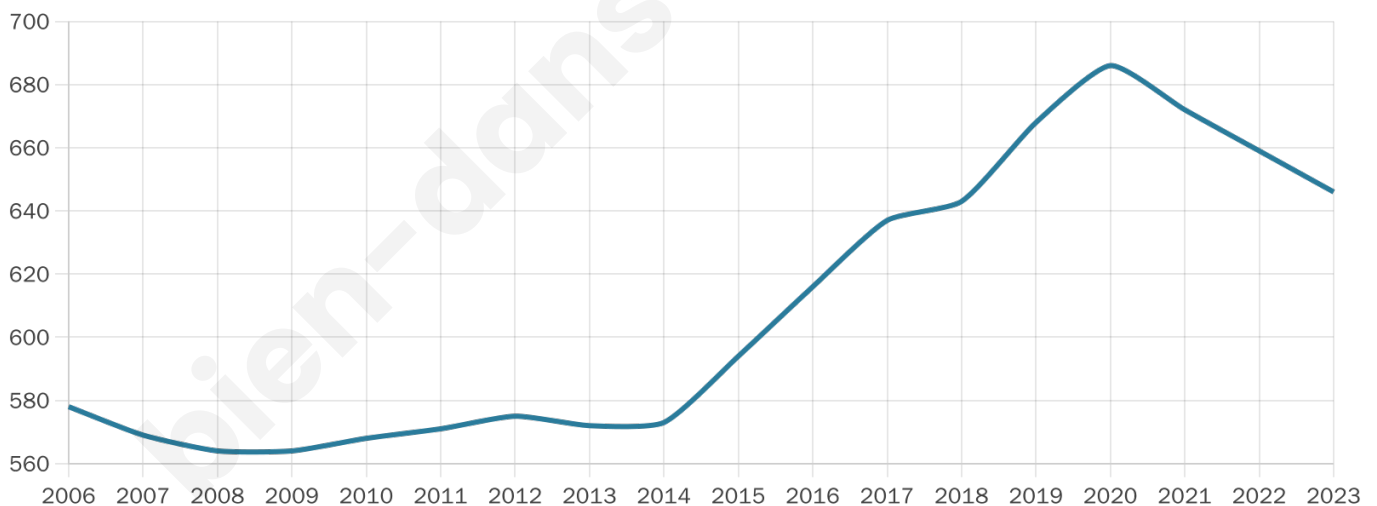

646

Age moyen

39 ans

Pop active

50.8%

Taux chômage

5.9%

Pop densité

81 h/km²

Revenu moyen

23 230 €/an

Evolution du nombre d'habitants

Sources : Institut national de la statistique et des études économiques (insee) selon Les dernières parutions officielles de 2024 portant sur les années 2020, 2021 et 2022.