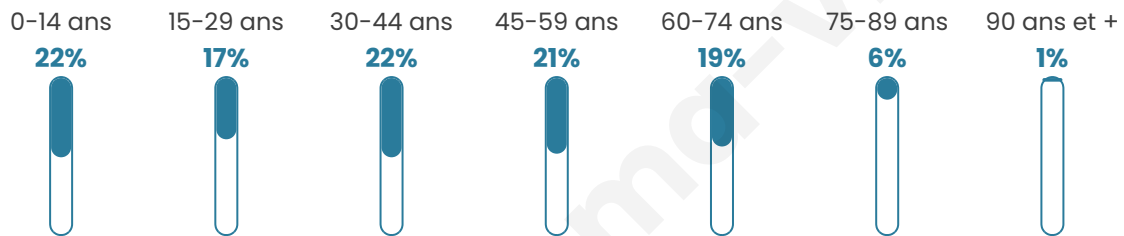

646

Age moyen

39 ans

Pop active

50.8%

Taux chômage

5.9%

Pop densité

81 h/km²

Revenu moyen

23 230 €/an

Evolution du nombre d'habitants

Sources : Institut national de la statistique et des études économiques (insee) selon Les dernières parutions officielles de 2024 portant sur les années 2020, 2021 et 2022.

Tranche d'âge

Activité professionnelle

Niveau de diplôme

Composition des ménages

Profils électoraux

Premier tour

	Marine LE PEN	34.67 %
	Emmanuel MACRON	27.24 %
	Jean-Luc MÉLENCHON	15.17 %
	Éric ZEMMOUR	9.29 %
	Valérie PÉCRESSÉ	2.79 %
	Fabien ROUSSEL	2.48 %
	Jean LASSALLE	2.48 %
	Nathalie ARTHAUD	1.24 %
	Anne HIDALGO	1.24 %
	Philippe POUTOU	1.24 %
	Nicolas DUPONT-AIGNAN	1.24 %
	Yannick JADOT	0.93 %

458 inscrits

Participation : 72.27%

Votes blancs : 2.11%

Votes nuls : 0.30%

Second tour

	Emmanuel MACRON	45,45 %
	Marine LE PEN	54,55 %

458 inscrits

Participation : 75.11%