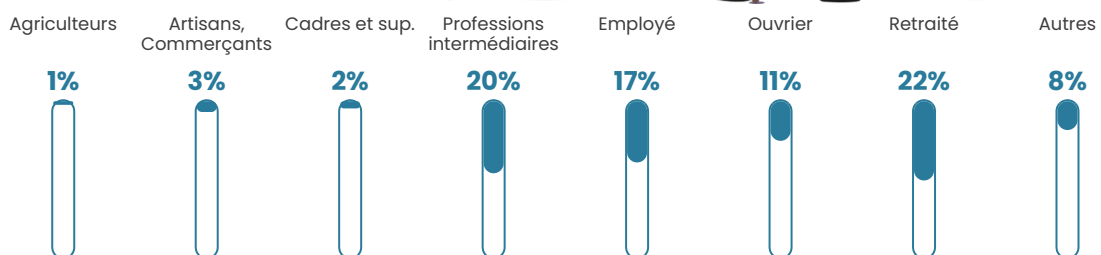

81 h/km²

Revenu moyen

23 230 €/an

Evolution du nombre d'habitants

Sources : Institut national de la statistique et des études économiques (insee) selon Les dernières parutions officielles de 2024 portant sur les années 2020, 2021 et 2022.

Tranche d'âge

Activité professionnelle

Niveau de diplôme

Composition des ménages

Profils électoraux

Premier tour

	Marine LE PEN	34.67 %
	Emmanuel MACRON	27.24 %
	Jean-Luc MÉLENCHON	15.17 %
	Éric ZEMMOUR	9.29 %
	Valérie PÉCRESSÉ	2.79 %
	Fabien ROUSSEL	2.48 %
	Jean LASSALLE	2.48 %
	Nathalie ARTHAUD	1.24 %
	Anne HIDALGO	1.24 %
	Philippe POUTOU	1.24 %
	Nicolas DUPONT-AIGNAN	1.24 %
	Yannick JADOT	0.93 %