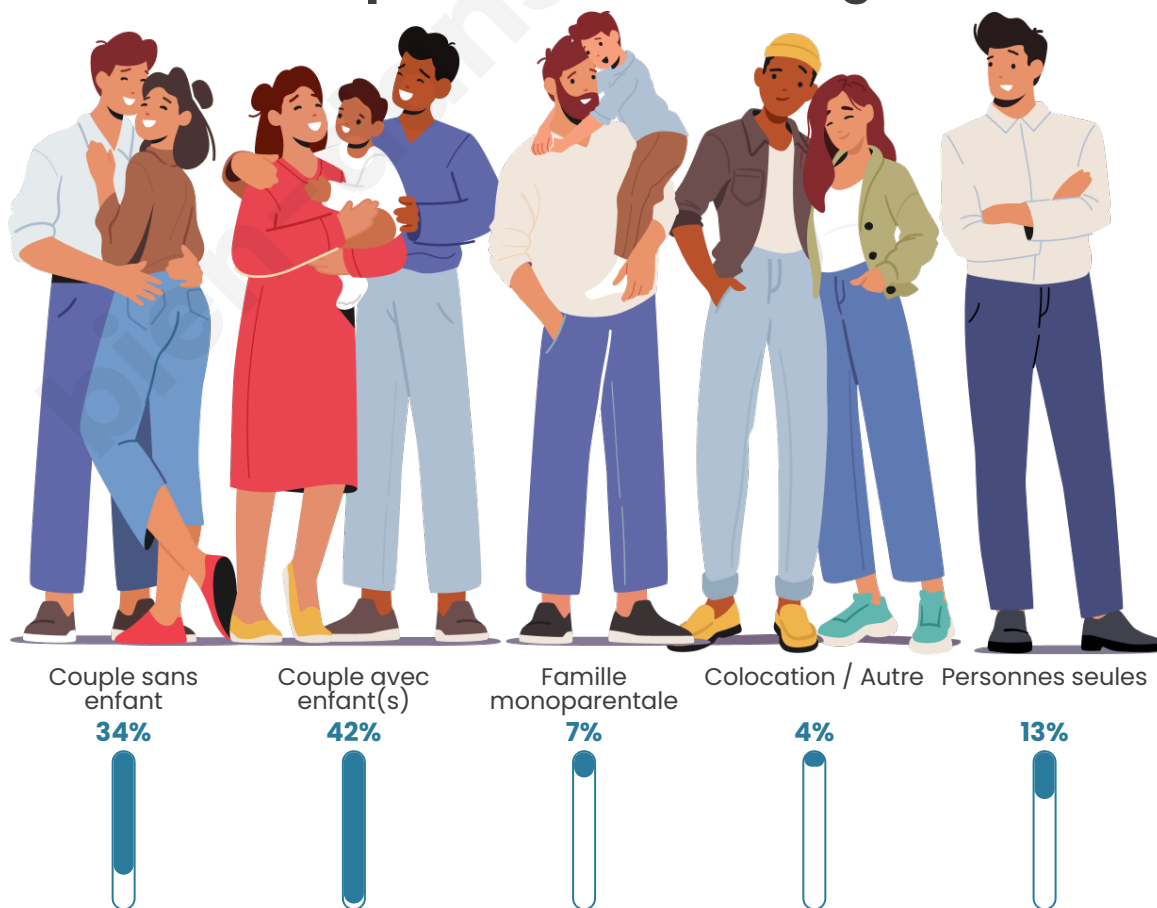

Tranche d'âge

Activité professionnelle

Niveau de diplôme

Composition des ménages

Profils électoraux

Premier tour

	Marine LE PEN	34.67 %
	Emmanuel MACRON	27.24 %
	Jean-Luc MÉLENCHON	15.17 %
	Éric ZEMMOUR	9.29 %
	Valérie PÉCRESSÉ	2.79 %
	Fabien ROUSSEL	2.48 %
	Jean LASSALLE	2.48 %
	Nathalie ARTHAUD	1.24 %
	Anne HIDALGO	1.24 %
	Philippe POUTOU	1.24 %
	Nicolas DUPONT-AIGNAN	1.24 %
	Yannick JADOT	0.93 %