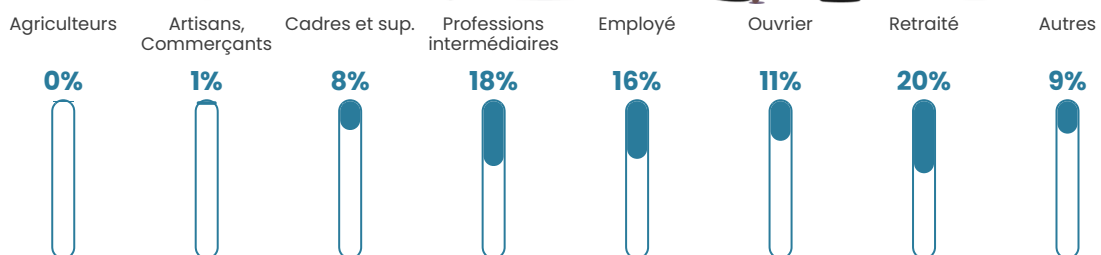

78 h/km²

Revenu moyen

25 610 €/an

Evolution du nombre d'habitants

Sources : Institut national de la statistique et des études économiques (insee) selon Les dernières parutions officielles de 2024 portant sur les années 2020, 2021 et 2022.

Tranche d'âge

Activité professionnelle

Niveau de diplôme

Composition des ménages

Profils électoraux

Premier tour

| | | |
|---|-----------------------|---------|
|  | Marine LE PEN | 35.82 % |
|  | Emmanuel MACRON | 23.66 % |
|  | Jean-Luc MÉLENCHON | 16.60 % |
|  | Éric ZEMMOUR | 7.32 % |
|  | Valérie PÉCRESE | 4.18 % |
|  | Jean LASSALLE | 2.75 % |
|  | Nicolas DUPONT-AIGNAN | 2.75 % |
|  | Yannick JADOT | 2.48 % |
|  | Fabien ROUSSEL | 1.70 % |
|  | Philippe POUTOU | 1.05 % |
|  | Anne HIDALGO | 0.92 % |
|  | Nathalie ARTHAUD | 0.78 % |