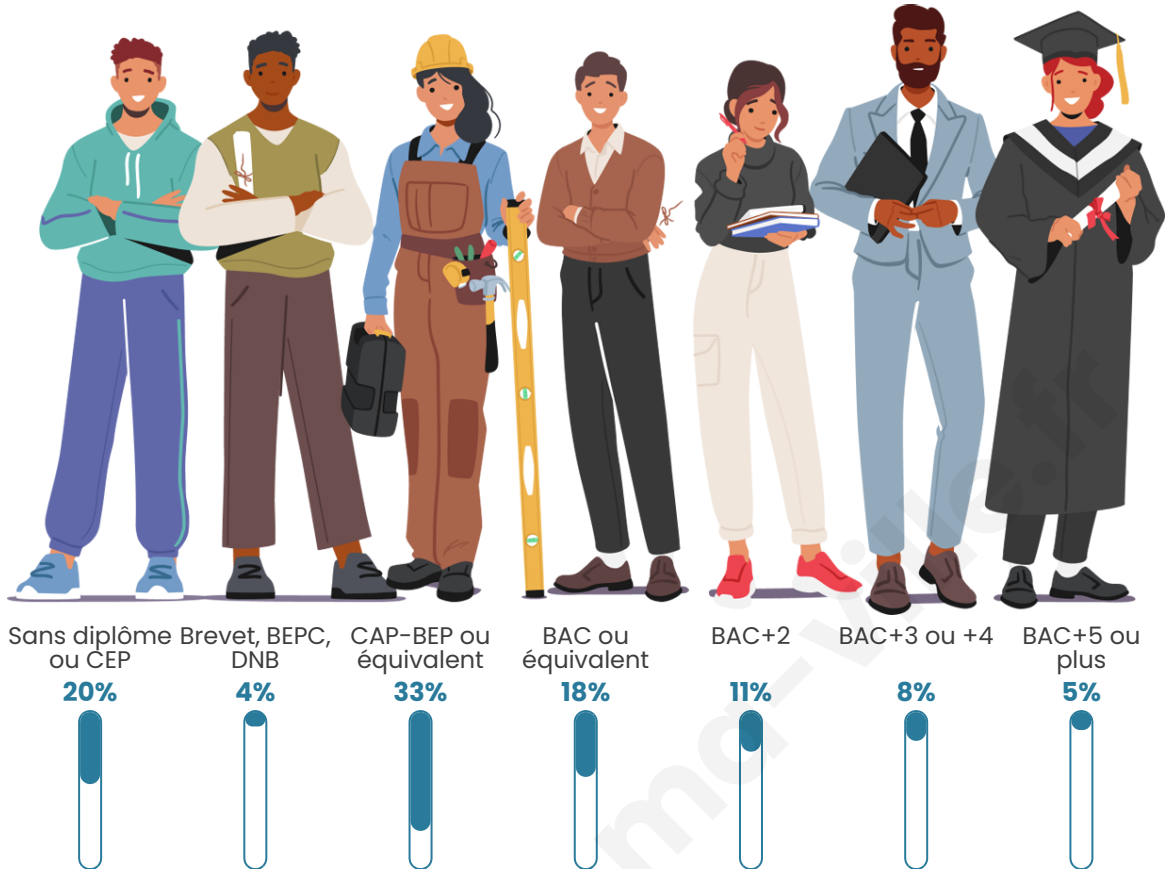

1 484

Age moyen

38 ans

Pop active

54.5%

Taux chômage

5%

Pop densité

Tranche d'âge

Activité professionnelle

Niveau de diplôme

Composition des ménages

Profils électoraux

Premier tour

| | | |
|---|-----------------------|---------|
|  | Marine LE PEN | 35.82 % |
|  | Emmanuel MACRON | 23.66 % |
|  | Jean-Luc MÉLENCHON | 16.60 % |
|  | Éric ZEMMOUR | 7.32 % |
|  | Valérie PÉCRESE | 4.18 % |
|  | Jean LASSALLE | 2.75 % |
|  | Nicolas DUPONT-AIGNAN | 2.75 % |
|  | Yannick JADOT | 2.48 % |
|  | Fabien ROUSSEL | 1.70 % |
|  | Philippe POUTOU | 1.05 % |
|  | Anne HIDALGO | 0.92 % |
|  | Nathalie ARTHAUD | 0.78 % |