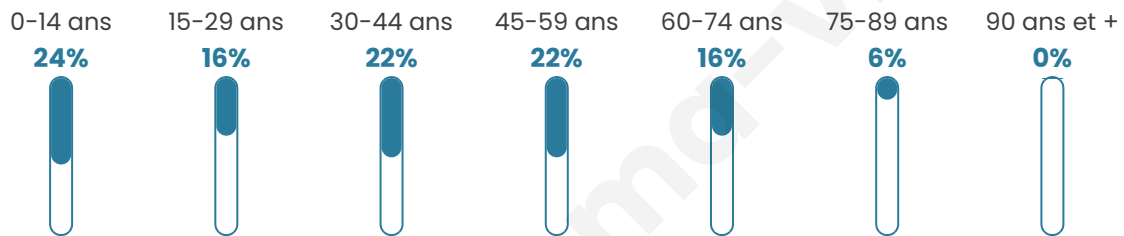

1 484

Age moyen

38 ans

Pop active

54.5%

Taux chômage

5%

Pop densité

78 h/km²

Revenu moyen

25 610 €/an

Evolution du nombre d'habitants

Sources : Institut national de la statistique et des études économiques (insee) selon Les dernières parutions officielles de 2024 portant sur les années 2020, 2021 et 2022.

Tranche d'âge

Activité professionnelle

Niveau de diplôme

Composition des ménages

Profils électoraux

Premier tour

| | | |
|---|-----------------------|---------|
|  | Marine LE PEN | 35.82 % |
|  | Emmanuel MACRON | 23.66 % |
|  | Jean-Luc MÉLENCHON | 16.60 % |
|  | Éric ZEMMOUR | 7.32 % |
|  | Valérie PÉCRESE | 4.18 % |
|  | Jean LASSALLE | 2.75 % |
|  | Nicolas DUPONT-AIGNAN | 2.75 % |
|  | Yannick JADOT | 2.48 % |
|  | Fabien ROUSSEL | 1.70 % |
|  | Philippe POUTOU | 1.05 % |
|  | Anne HIDALGO | 0.92 % |
|  | Nathalie ARTHAUD | 0.78 % |