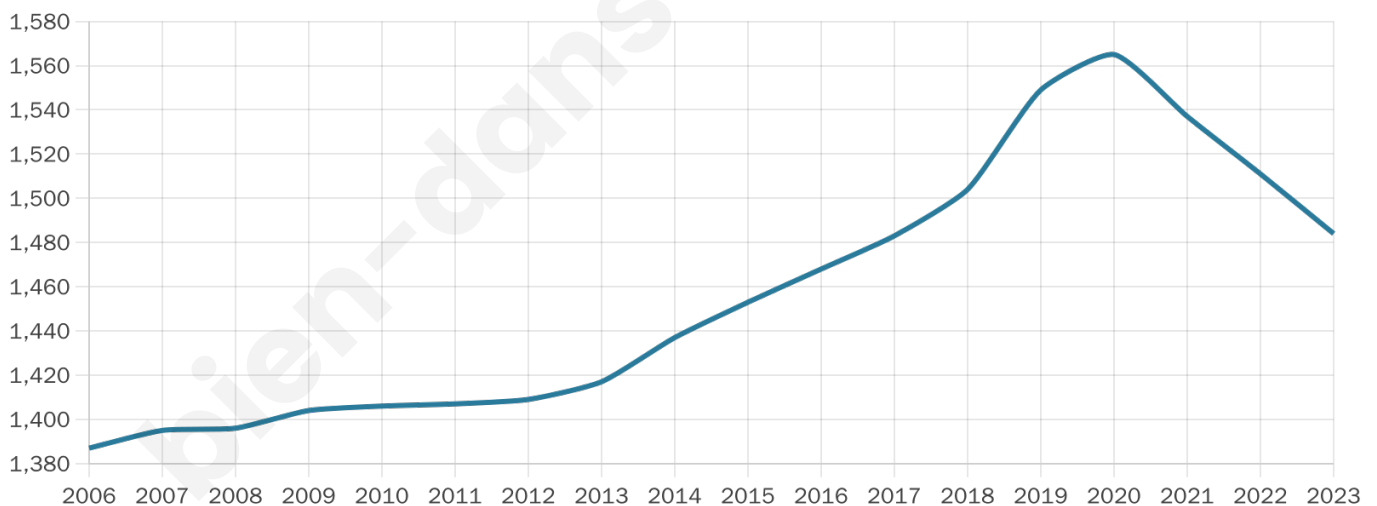

1 484

Age moyen

38 ans

Pop active

54.5%

Taux chômage

5%

Pop densité

78 h/km²

Revenu moyen

25 610 €/an

Evolution du nombre d'habitants

Sources : Institut national de la statistique et des études économiques (insee) selon Les dernières parutions officielles de 2024 portant sur les années 2020, 2021 et 2022.