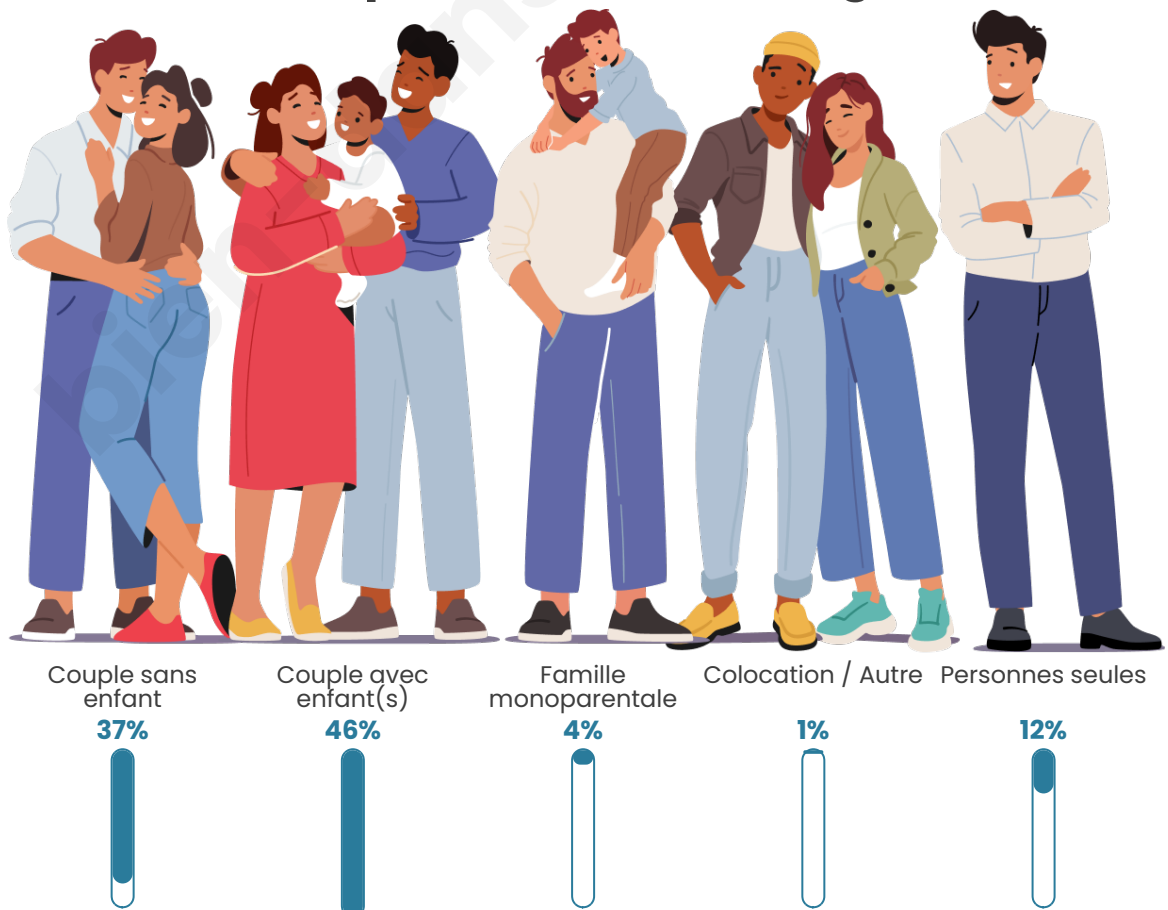

Tranche d'âge

Activité professionnelle

Niveau de diplôme

Composition des ménages

Profils électoraux

Premier tour

| | | |
|---|-----------------------|---------|
|  | Marine LE PEN | 35.82 % |
|  | Emmanuel MACRON | 23.66 % |
|  | Jean-Luc MÉLENCHON | 16.60 % |
|  | Éric ZEMMOUR | 7.32 % |
|  | Valérie PÉCRESE | 4.18 % |
|  | Jean LASSALLE | 2.75 % |
|  | Nicolas DUPONT-AIGNAN | 2.75 % |
|  | Yannick JADOT | 2.48 % |
|  | Fabien ROUSSEL | 1.70 % |
|  | Philippe POUTOU | 1.05 % |
|  | Anne HIDALGO | 0.92 % |
|  | Nathalie ARTHAUD | 0.78 % |

Participation : 76.99%

Votes blancs : 5.8%

Votes nuls : 1.51%

Sécurité

Agressions physiques / sexuelles

0

Cambriolages

0