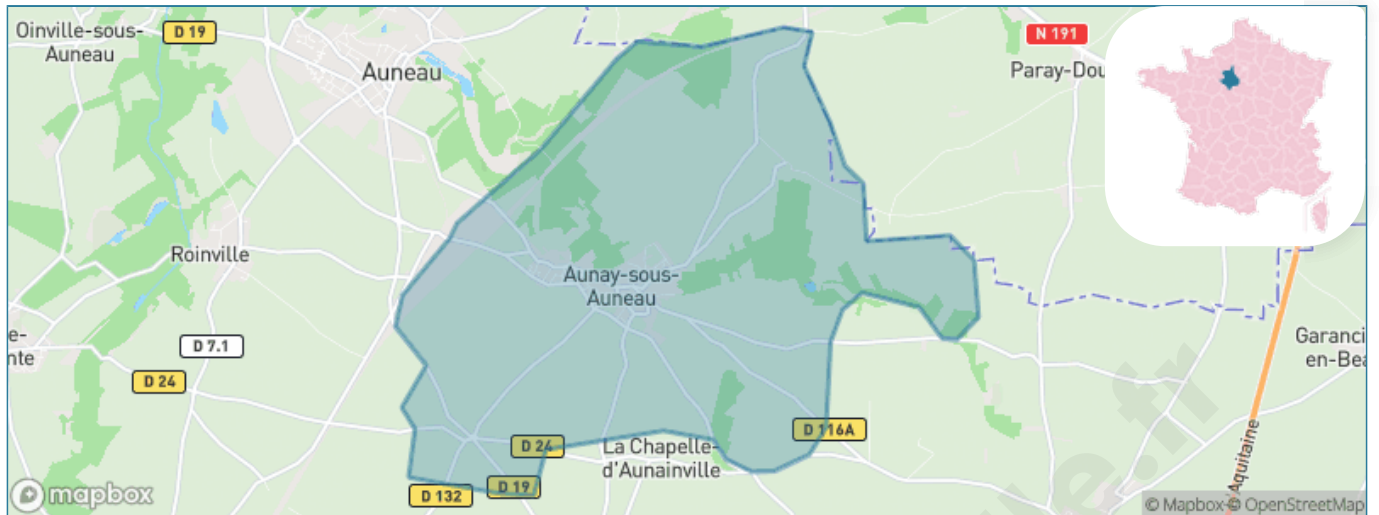

Version web

Ville de Aunay-sous- Auneau

Présenté par

BIEN dans
ma **VILLE** 

Sommaire

| | |
|--|----|
| Situation géographique | 3 |
| Statistiques sur la population | 4 |
| Evolution du nombre d'habitants | 4 |
| Tranche d'âge | 5 |
| 0-14 ans | 5 |
| 15-29 ans | 5 |
| 30-44 ans | 5 |
| 45-59 ans | 5 |
| 60-74 ans | 5 |
| 75-89 ans | 5 |
| 90 ans et + | 5 |
| Activité professionnelle | 5 |
| Agriculteurs | 5 |
| Artisans, Commerçants | 5 |
| Cadres et sup. | 5 |
| Professions intermédiaires | 5 |
| Employé | 5 |
| Ouvrier | 5 |
| Retraité | 5 |
| Autres | 5 |
| Niveau de diplôme | 6 |
| Sans diplôme ou CEP | 6 |
| Brevet, BEPC, DNB | 6 |
| CAP-BEP ou équivalent | 6 |
| BAC ou équivalent | 6 |
| BAC+2 | 6 |
| BAC+3 ou +4 | 6 |
| BAC+5 ou plus | 6 |
| Composition des ménages | 6 |
| Couple sans enfant | 6 |
| Couple avec enfant(s) | 6 |
| Famille monoparentale | 6 |
| Colocation / Autre | 6 |
| Personnes seules | 6 |
| Profil électoraux | 7 |
| Premier tour | 7 |
| Sécurité | 8 |
| Evolution du nombre d'infractions | 8 |
| Pour comparer | 9 |
| Services à la population | 10 |
| Commerce | 10 |
| Éducation | 10 |
| Villes autour de Aunay-sous-Auneau | 11 |
| Avis sur la ville de Aunay-sous-Auneau | 12 |
| Moyenne par critère | 12 |
| Villes autour de Aunay-sous-Auneau | 12 |
| Répartition des avis par note | 12 |
| Répartition des avis par note | 12 |

Situation géographique

i Informations clés

- **Région** : Centre-Val de Loire
- **Département** : Eure-et-Loir
- **Code postal** : 28700
- **Superficie** : 19 km²

Statistiques sur la population

Nombre d'habitants