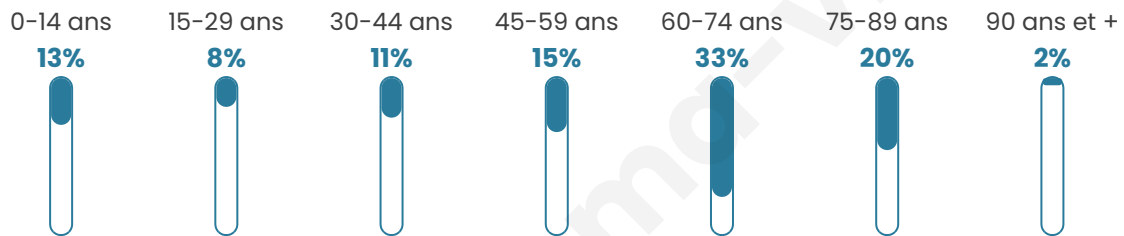

53 ans

Pop active

24.6%

Taux chômage

10.3%

Pop densité

6 h/km²

Revenu moyen

NC

Evolution du nombre d'habitants

Sources : Institut national de la statistique et des études économiques (insee) selon Les dernières parutions officielles de 2024 portant sur les années 2020, 2021 et 2022.

Tranche d'âge

Activité professionnelle

Niveau de diplôme

Composition des ménages

Profils électoraux

Premier tour

	Jean-Luc MÉLENCHON	31.11 %
	Emmanuel MACRON	20.00 %
	Marine LE PEN	13.33 %
	Éric ZEMMOUR	8.89 %
	Anne HIDALGO	8.89 %
	Valérie PÉCRESE	6.67 %
	Fabien ROUSSEL	4.44 %
	Jean LASSALLE	4.44 %
	Philippe POUTOU	2.22 %
	Nathalie ARTHAUD	0.00 %
	Yannick JADOT	0.00 %
	Nicolas DUPONT- AIGNAN	0.00 %