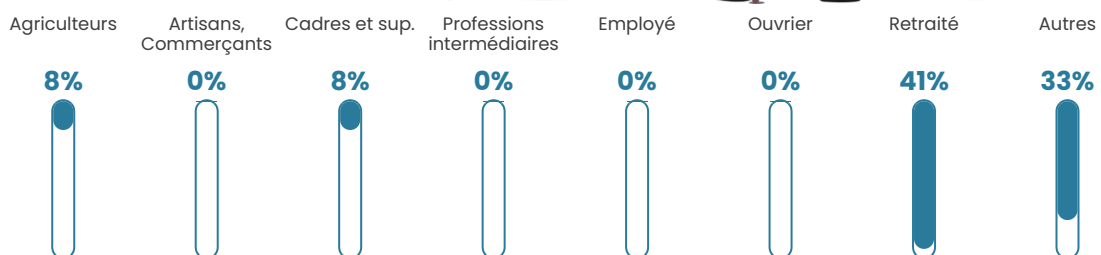

NC

Evolution du nombre d'habitants

Sources : Institut national de la statistique et des études économiques (insee) selon Les dernières parutions officielles de 2024 portant sur les années 2020, 2021 et 2022.

Tranche d'âge

Activité professionnelle

Niveau de diplôme

Composition des ménages

Profils électoraux

Premier tour

	Jean-Luc MÉLENCHON	31.11 %
	Emmanuel MACRON	20.00 %
	Marine LE PEN	13.33 %
	Éric ZEMMOUR	8.89 %
	Anne HIDALGO	8.89 %
	Valérie PÉCRESE	6.67 %
	Fabien ROUSSEL	4.44 %
	Jean LASSALLE	4.44 %
	Philippe POUTOU	2.22 %
	Nathalie ARTHAUD	0.00 %
	Yannick JADOT	0.00 %
	Nicolas DUPONT- AIGNAN	0.00 %