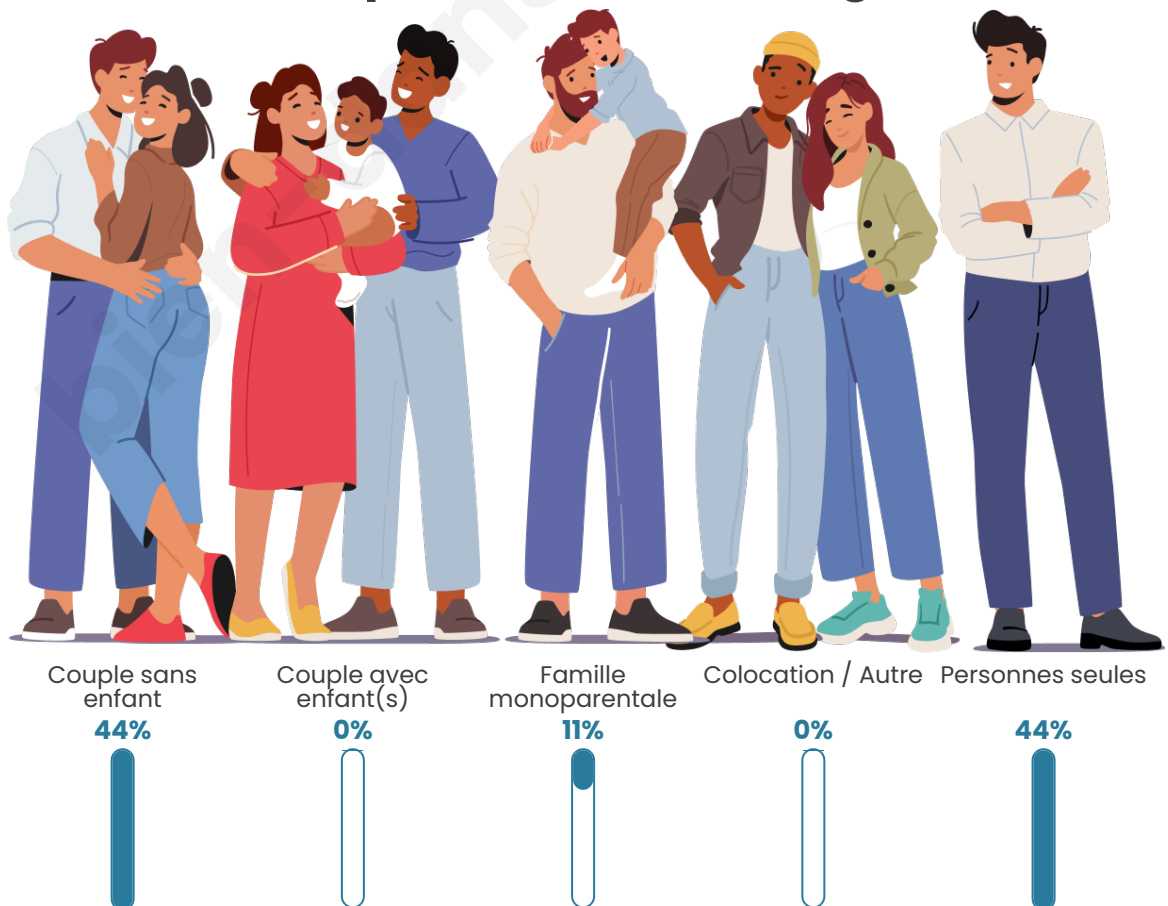

Tranche d'âge

Activité professionnelle

Niveau de diplôme

Composition des ménages

Profils électoraux

Premier tour

	Jean-Luc MÉLENCHON	31.11 %
	Emmanuel MACRON	20.00 %
	Marine LE PEN	13.33 %
	Éric ZEMMOUR	8.89 %
	Anne HIDALGO	8.89 %
	Valérie PÉCRESE	6.67 %
	Fabien ROUSSEL	4.44 %
	Jean LASSALLE	4.44 %
	Philippe POUTOU	2.22 %
	Nathalie ARTHAUD	0.00 %
	Yannick JADOT	0.00 %
	Nicolas DUPONT- AIGNAN	0.00 %