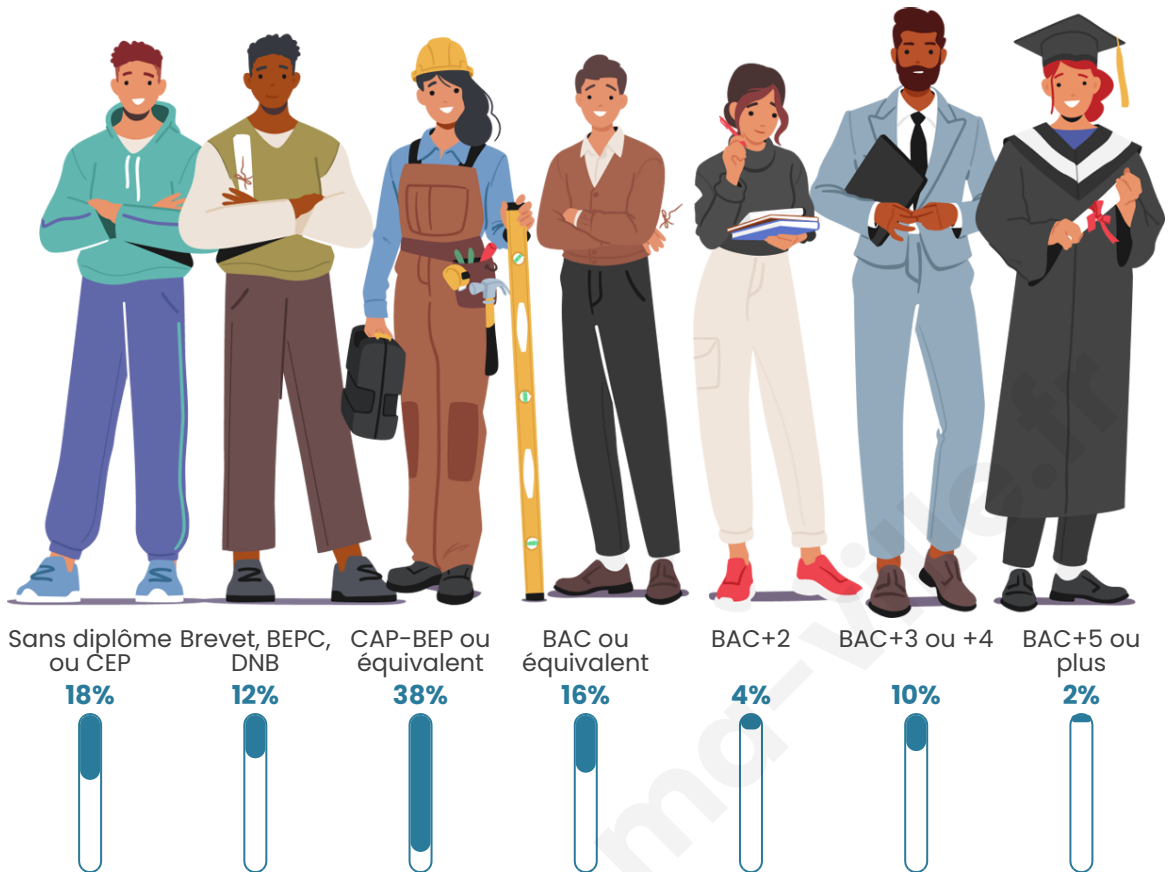

53 ans

Pop active

24.6%

Taux chômage

10.3%

Pop densité

6 h/km²

Revenu moyen

Tranche d'âge

Activité professionnelle

Niveau de diplôme

Composition des ménages

Profils électoraux

Premier tour

	Jean-Luc MÉLENCHON	31.11 %
	Emmanuel MACRON	20.00 %
	Marine LE PEN	13.33 %
	Éric ZEMMOUR	8.89 %
	Anne HIDALGO	8.89 %
	Valérie PÉCRESE	6.67 %
	Fabien ROUSSEL	4.44 %
	Jean LASSALLE	4.44 %
	Philippe POUTOU	2.22 %
	Nathalie ARTHAUD	0.00 %
	Yannick JADOT	0.00 %
	Nicolas DUPONT- AIGNAN	0.00 %