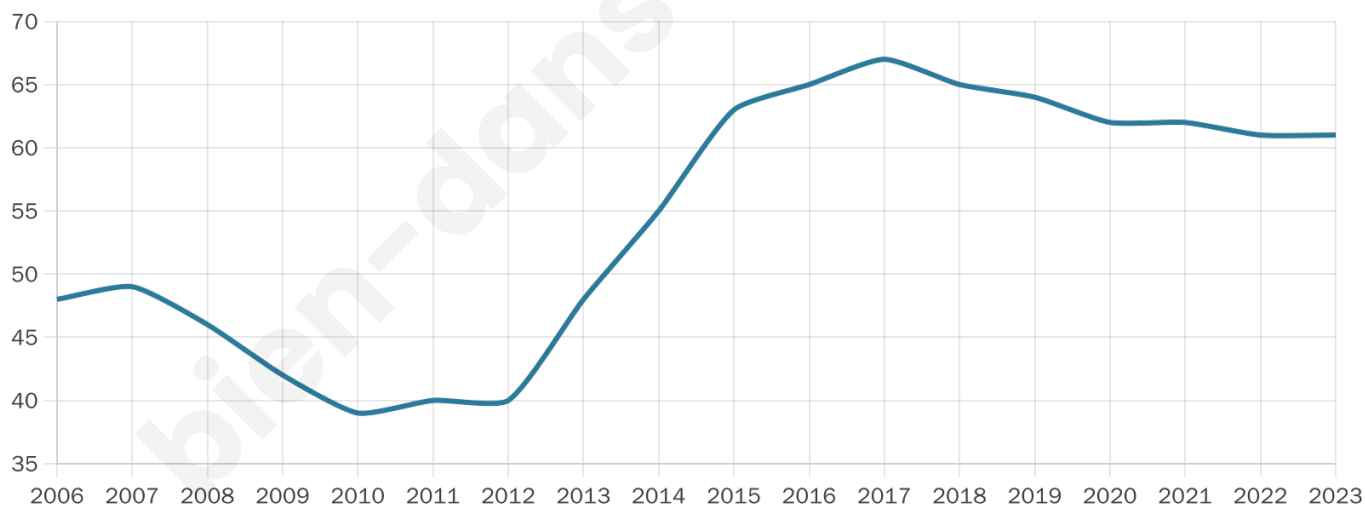

53 ans

Pop active

24.6%

Taux chômage

10.3%

Pop densité

6 h/km²

Revenu moyen

NC

Evolution du nombre d'habitants

Sources : Institut national de la statistique et des études économiques (insee) selon Les dernières parutions officielles de 2024 portant sur les années 2020, 2021 et 2022.