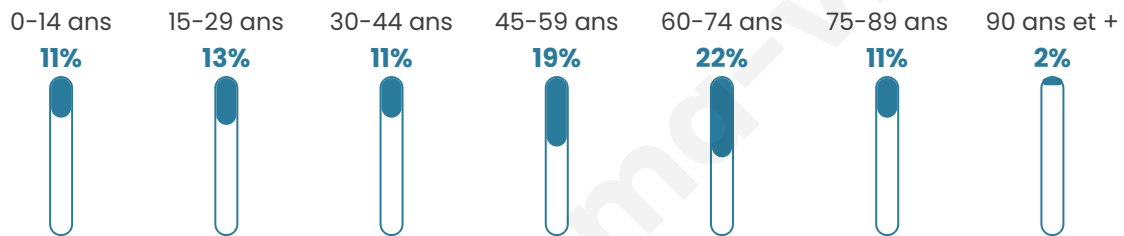

647

Age moyen

48 ans

Pop active

35.7%

Taux chômage

9.6%

Pop densité

54 h/km²

Revenu moyen

20 820 €/an

Evolution du nombre d'habitants

Sources : Institut national de la statistique et des études économiques (insee) selon Les dernières parutions officielles de 2024 portant sur les années 2020, 2021 et 2022.

Tranche d'âge

Activité professionnelle

Niveau de diplôme

Composition des ménages

Profils électoraux

Premier tour

	Marine LE PEN	28.80 %
	Emmanuel MACRON	26.90 %
	Jean-Luc MÉLENCHON	16.85 %
	Yannick JADOT	5.71 %
	Jean LASSALLE	5.43 %
	Valérie PÉCRESSE	4.62 %
	Éric ZEMMOUR	4.08 %
	Anne HIDALGO	2.72 %
	Nicolas DUPONT-AIGNAN	2.72 %
	Fabien ROUSSEL	1.63 %
	Nathalie ARTHAUD	0.27 %
	Philippe POUTOU	0.27 %

485 inscrits

Participation : 76.91%

Votes blancs : 1.07%

Votes nuls : 0.27%

Second tour

	Emmanuel MACRON	49,84 %
	Marine LE PEN	50,16 %

486 inscrits

Participation : 74.9%