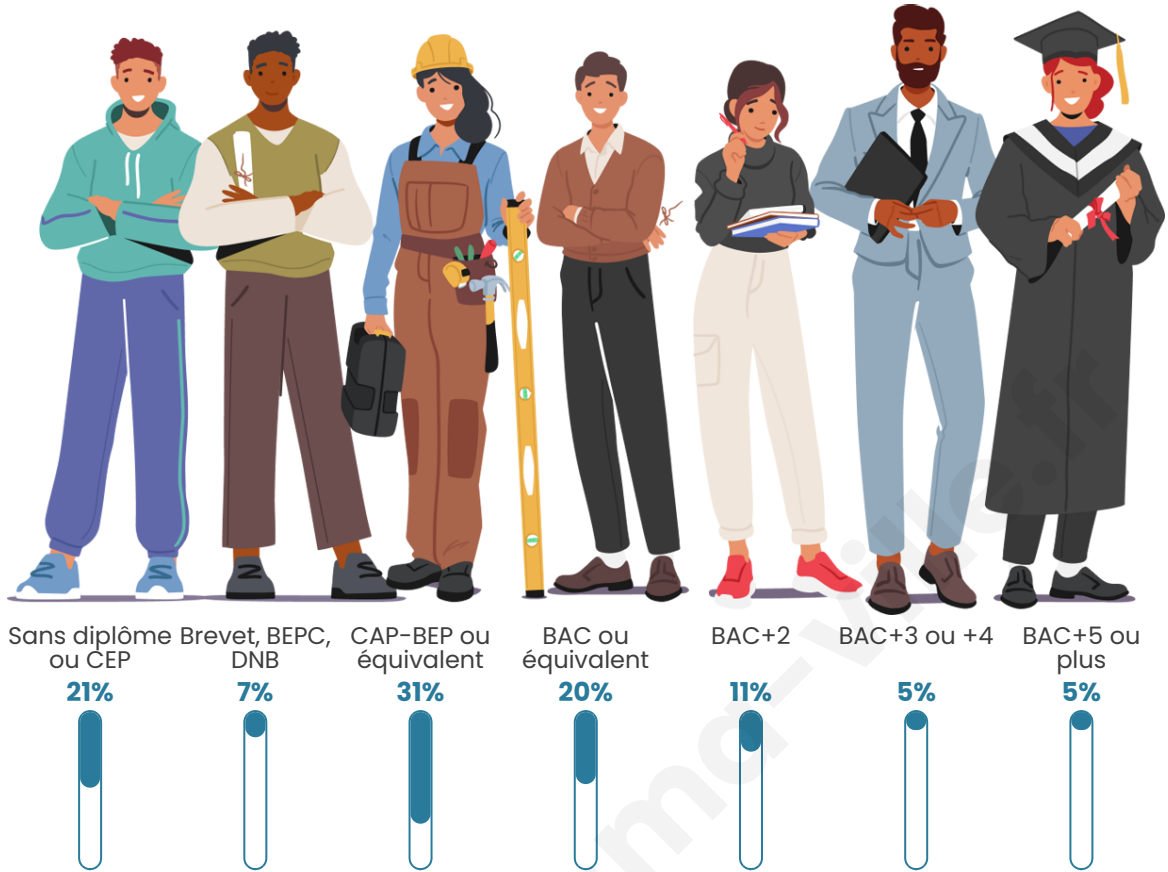

Tranche d'âge

Activité professionnelle

Niveau de diplôme

Composition des ménages

Profils électoraux

Premier tour

	Marine LE PEN	28.80 %
	Emmanuel MACRON	26.90 %
	Jean-Luc MÉLENCHON	16.85 %
	Yannick JADOT	5.71 %
	Jean LASSALLE	5.43 %
	Valérie PÉCRESSE	4.62 %
	Éric ZEMMOUR	4.08 %
	Anne HIDALGO	2.72 %
	Nicolas DUPONT-AIGNAN	2.72 %
	Fabien ROUSSEL	1.63 %
	Nathalie ARTHAUD	0.27 %
	Philippe POUTOU	0.27 %