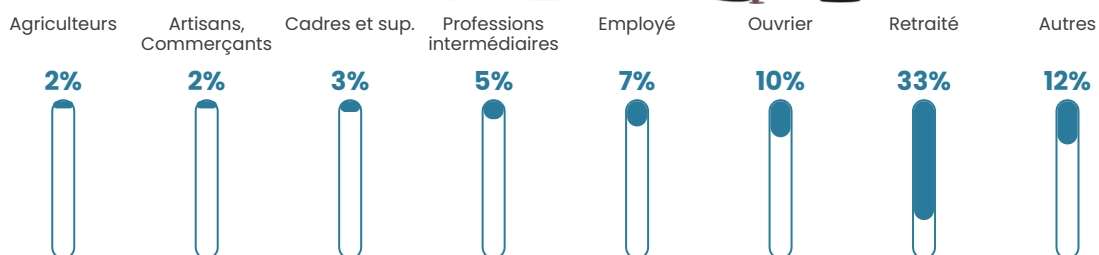

54 h/km²

Revenu moyen

20 820 €/an

Evolution du nombre d'habitants

Sources : Institut national de la statistique et des études économiques (insee) selon Les dernières parutions officielles de 2024 portant sur les années 2020, 2021 et 2022.

Tranche d'âge

Activité professionnelle

Niveau de diplôme

Composition des ménages

Profils électoraux

Premier tour

	Marine LE PEN	28.80 %
	Emmanuel MACRON	26.90 %
	Jean-Luc MÉLENCHON	16.85 %
	Yannick JADOT	5.71 %
	Jean LASSALLE	5.43 %
	Valérie PÉCRESSE	4.62 %
	Éric ZEMMOUR	4.08 %
	Anne HIDALGO	2.72 %
	Nicolas DUPONT-AIGNAN	2.72 %
	Fabien ROUSSEL	1.63 %
	Nathalie ARTHAUD	0.27 %
	Philippe POUTOU	0.27 %