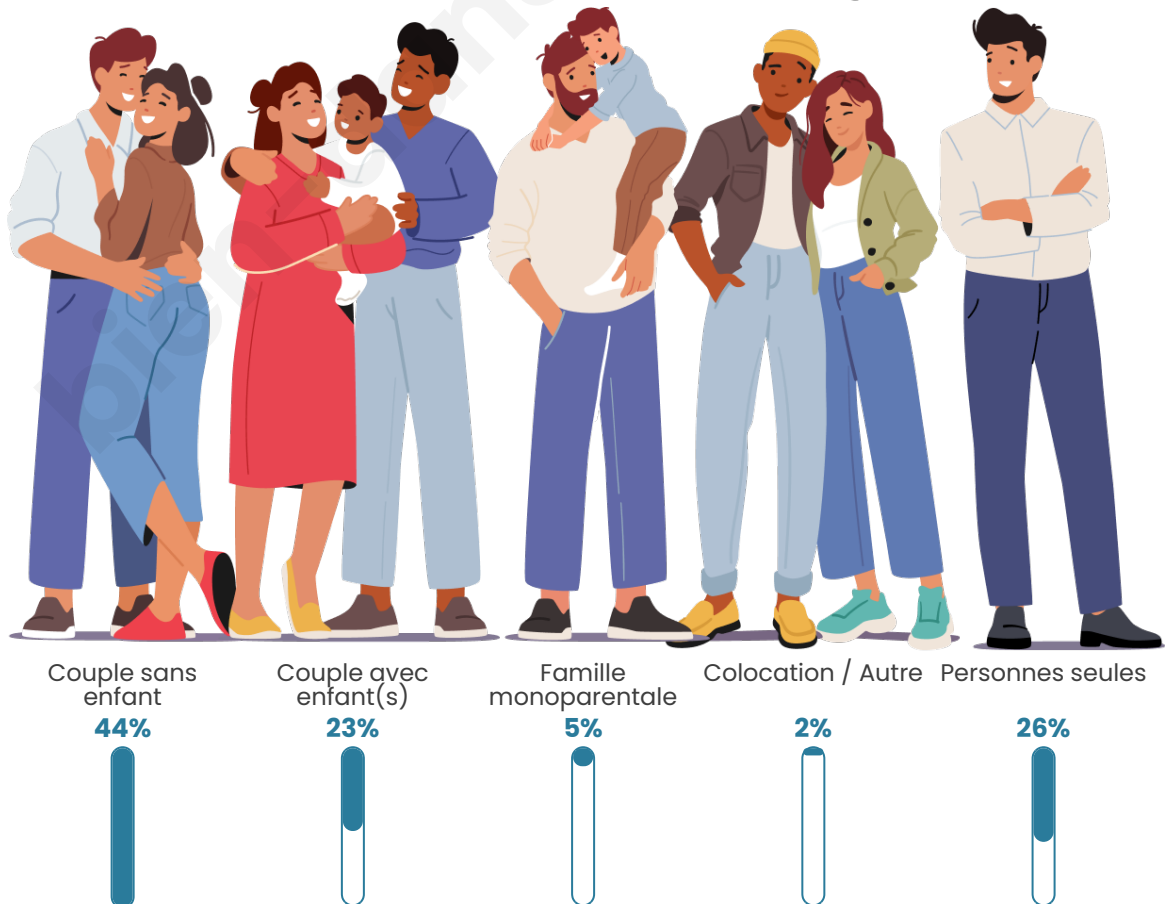

Tranche d'âge

Activité professionnelle

Niveau de diplôme

Composition des ménages

Profils électoraux

Premier tour

	Marine LE PEN	28.80 %
	Emmanuel MACRON	26.90 %
	Jean-Luc MÉLENCHON	16.85 %
	Yannick JADOT	5.71 %
	Jean LASSALLE	5.43 %
	Valérie PÉCRESSE	4.62 %
	Éric ZEMMOUR	4.08 %
	Anne HIDALGO	2.72 %
	Nicolas DUPONT-AIGNAN	2.72 %
	Fabien ROUSSEL	1.63 %
	Nathalie ARTHAUD	0.27 %
	Philippe POUTOU	0.27 %