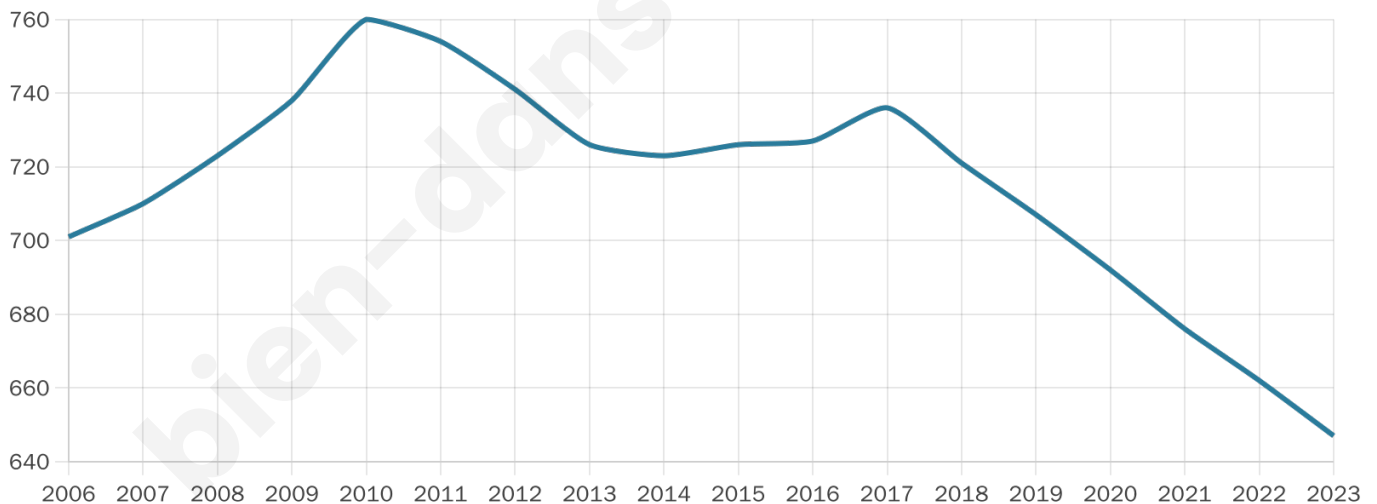

647

Age moyen

48 ans

Pop active

35.7%

Taux chômage

9.6%

Pop densité

54 h/km²

Revenu moyen

20 820 €/an

Evolution du nombre d'habitants

Sources : Institut national de la statistique et des études économiques (insee) selon Les dernières parutions officielles de 2024 portant sur les années 2020, 2021 et 2022.