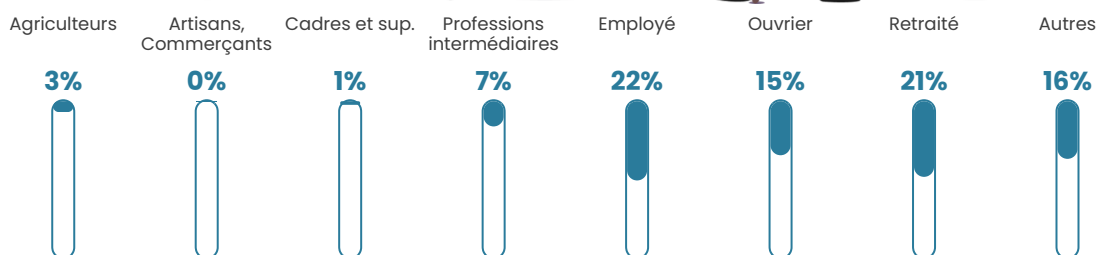

4.5%

Pop densité

44 h/km²

Revenu moyen

22 240 €/an

Evolution du nombre d'habitants

Sources : Institut national de la statistique et des études économiques (insee) selon Les dernières parutions officielles de 2024 portant sur les années 2020, 2021 et 2022.

Tranche d'âge

Activité professionnelle

Niveau de diplôme

Composition des ménages

Profils électoraux

Premier tour

	Marine LE PEN	40.00 %
	Emmanuel MACRON	28.51 %
	Jean-Luc MÉLENCHON	12.77 %
	Éric ZEMMOUR	5.11 %
	Jean LASSALLE	2.55 %
	Valérie PÉCRESSÉ	2.55 %
	Fabien ROUSSEL	1.70 %
	Philippe POUTOU	1.70 %
	Nicolas DUPONT- AIGNAN	1.70 %
	Nathalie ARTHAUD	1.28 %
	Yannick JADOT	1.28 %
	Anne HIDALGO	0.85 %