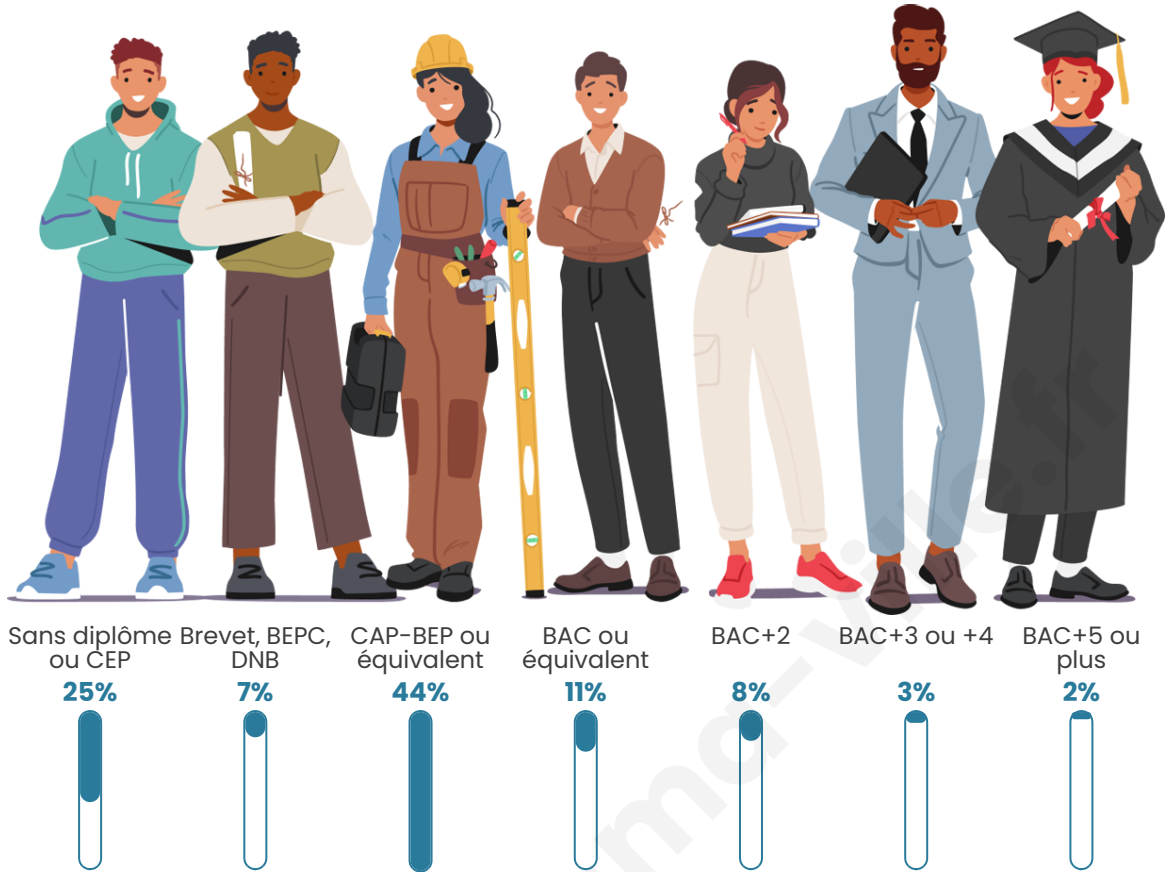

Statistiques sur la population

Nombre d'habitants

393

Age moyen

45 ans

Pop active

45.5%

Taux chômage

Tranche d'âge

Activité professionnelle

Niveau de diplôme

Composition des ménages

Profils électoraux

Premier tour

	Marine LE PEN	40.00 %
	Emmanuel MACRON	28.51 %
	Jean-Luc MÉLENCHON	12.77 %
	Éric ZEMMOUR	5.11 %
	Jean LASSALLE	2.55 %
	Valérie PÉCRESSÉ	2.55 %
	Fabien ROUSSEL	1.70 %
	Philippe POUTOU	1.70 %
	Nicolas DUPONT- AIGNAN	1.70 %
	Nathalie ARTHAUD	1.28 %
	Yannick JADOT	1.28 %
	Anne HIDALGO	0.85 %