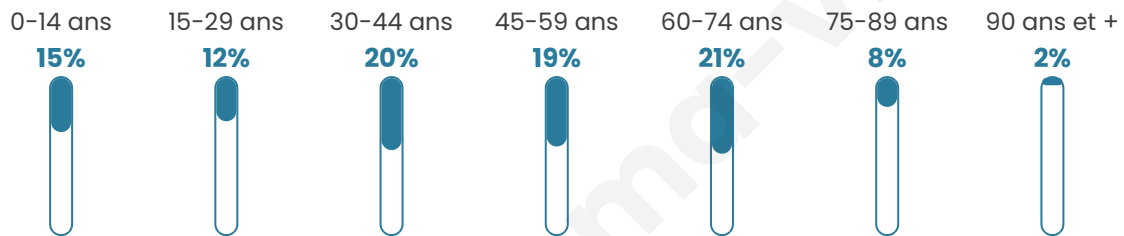

Statistiques sur la population

Nombre d'habitants

393

Age moyen

45 ans

Pop active

45.5%

Taux chômage

4.5%

Pop densité

44 h/km²

Revenu moyen

22 240 €/an

Evolution du nombre d'habitants

Sources : Institut national de la statistique et des études économiques (insee) selon Les dernières parutions officielles de 2024 portant sur les années 2020, 2021 et 2022.

Tranche d'âge

Activité professionnelle

Niveau de diplôme

Composition des ménages

Profils électoraux

Premier tour

	Marine LE PEN	40.00 %
	Emmanuel MACRON	28.51 %
	Jean-Luc MÉLENCHON	12.77 %
	Éric ZEMMOUR	5.11 %
	Jean LASSALLE	2.55 %
	Valérie PÉCRESSÉ	2.55 %
	Fabien ROUSSEL	1.70 %
	Philippe POUTOU	1.70 %
	Nicolas DUPONT- AIGNAN	1.70 %
	Nathalie ARTHAUD	1.28 %
	Yannick JADOT	1.28 %
	Anne HIDALGO	0.85 %

284 inscrits

Participation : 84.51%

Votes blancs : 1.25%

Votes nuls : 0.83%

Second tour

	Emmanuel MACRON	42,33 %
	Marine LE PEN	57,67 %

285 inscrits

Participation : 81.75%