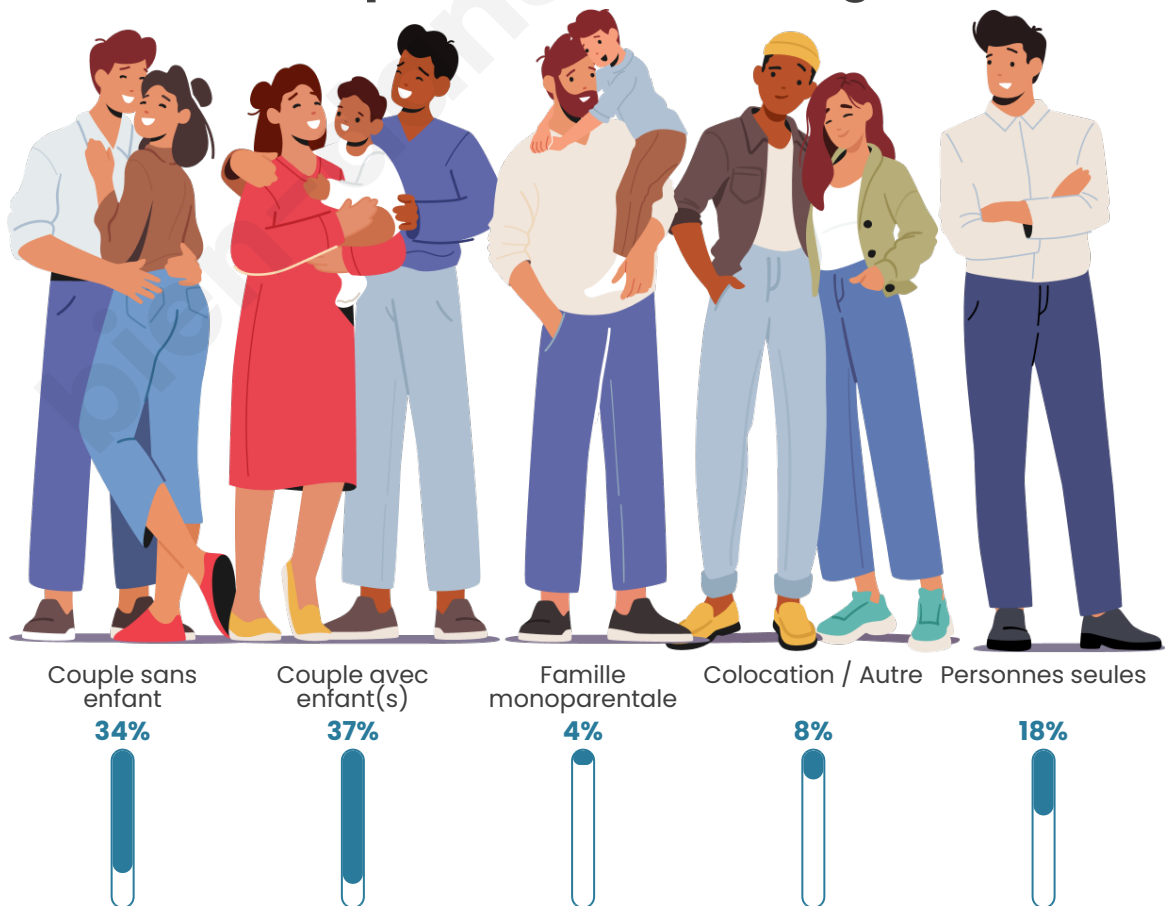

Statistiques sur la population

Nombre d'habitants

393

Age moyen

45 ans

Pop active

45.5%

Taux chômage

Tranche d'âge

Activité professionnelle

Niveau de diplôme

Composition des ménages

Profils électoraux

Premier tour

	Marine LE PEN	40.00 %
	Emmanuel MACRON	28.51 %
	Jean-Luc MÉLENCHON	12.77 %
	Éric ZEMMOUR	5.11 %
	Jean LASSALLE	2.55 %
	Valérie PÉCRESSÉ	2.55 %
	Fabien ROUSSEL	1.70 %
	Philippe POUTOU	1.70 %
	Nicolas DUPONT- AIGNAN	1.70 %
	Nathalie ARTHAUD	1.28 %
	Yannick JADOT	1.28 %
	Anne HIDALGO	0.85 %