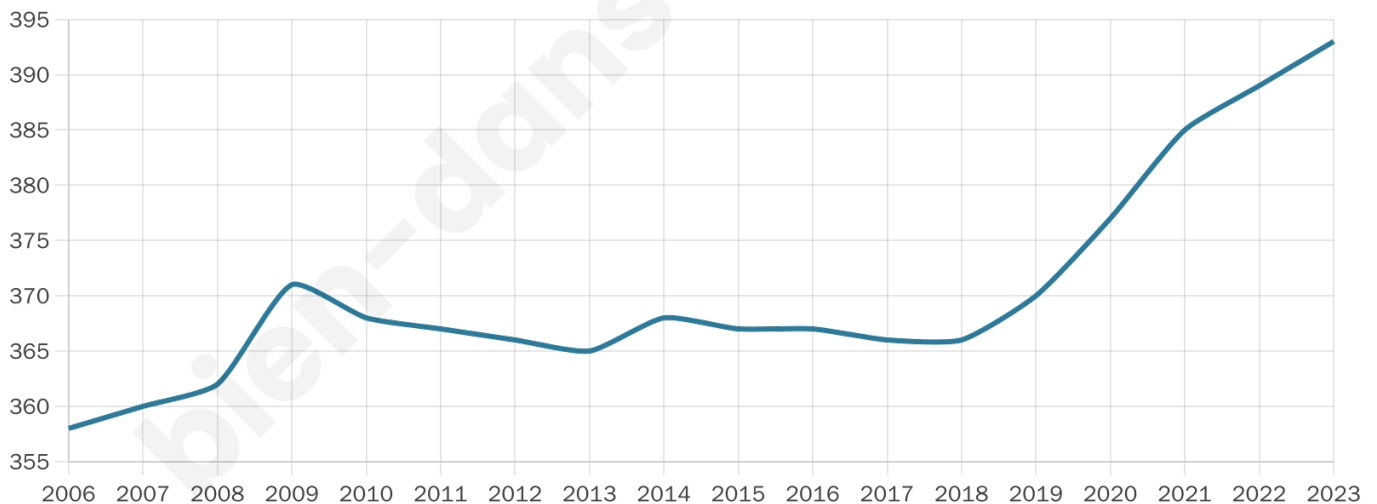

Statistiques sur la population

Nombre d'habitants

393

Age moyen

45 ans

Pop active

45.5%

Taux chômage

4.5%

Pop densité

44 h/km²

Revenu moyen

22 240 €/an

Evolution du nombre d'habitants

Sources : Institut national de la statistique et des études économiques (insee) selon Les dernières parutions officielles de 2024 portant sur les années 2020, 2021 et 2022.

Tranche d'âge

Activité professionnelle

Niveau de diplôme

Composition des ménages

Profils électoraux

Premier tour

	Marine LE PEN	40.00 %
	Emmanuel MACRON	28.51 %
	Jean-Luc MÉLENCHON	12.77 %
	Éric ZEMMOUR	5.11 %
	Jean LASSALLE	2.55 %
	Valérie PÉCRESSÉ	2.55 %
	Fabien ROUSSEL	1.70 %
	Philippe POUTOU	1.70 %
	Nicolas DUPONT- AIGNAN	1.70 %
	Nathalie ARTHAUD	1.28 %
	Yannick JADOT	1.28 %
	Anne HIDALGO	0.85 %