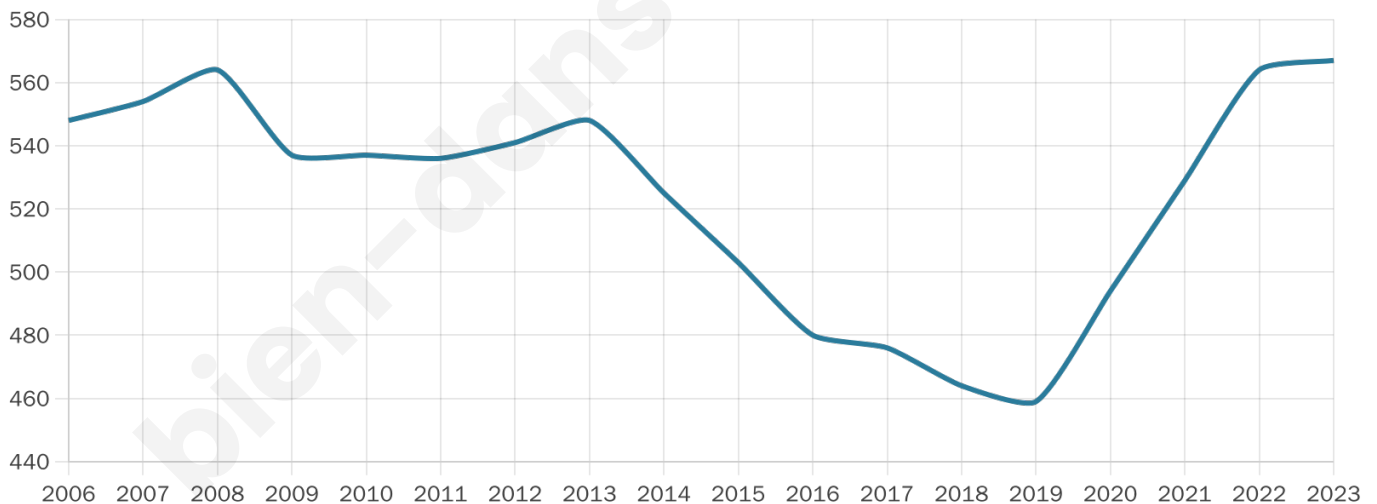

Nombre d'habitants

567

Age moyen

44 ans

Pop active

43.2%

Taux chômage

4.4%

Pop densité

95 h/km²

Revenu moyen

36 570 €/an

Evolution du nombre d'habitants

Sources : Institut national de la statistique et des études économiques (insee) selon Les dernières parutions officielles de 2024 portant sur les années 2020, 2021 et 2022.

Tranche d'âge

Activité professionnelle

Niveau de diplôme

Composition des ménages

Profils électoraux

Premier tour

	Emmanuel MACRON	41.23 %
	Éric ZEMMOUR	16.71 %
	Marine LE PEN	13.65 %
	Jean-Luc MÉLENCHON	9.75 %
	Valérie PÉCRESSÉ	9.47 %
	Yannick JADOT	4.74 %
	Nicolas DUPONT- AIGNAN	1.95 %
	Jean LASSALLE	0.84 %
	Anne HIDALGO	0.84 %
	Fabien ROUSSEL	0.56 %
	Nathalie ARTHAUD	0.28 %
	Philippe POUTOU	0.00 %