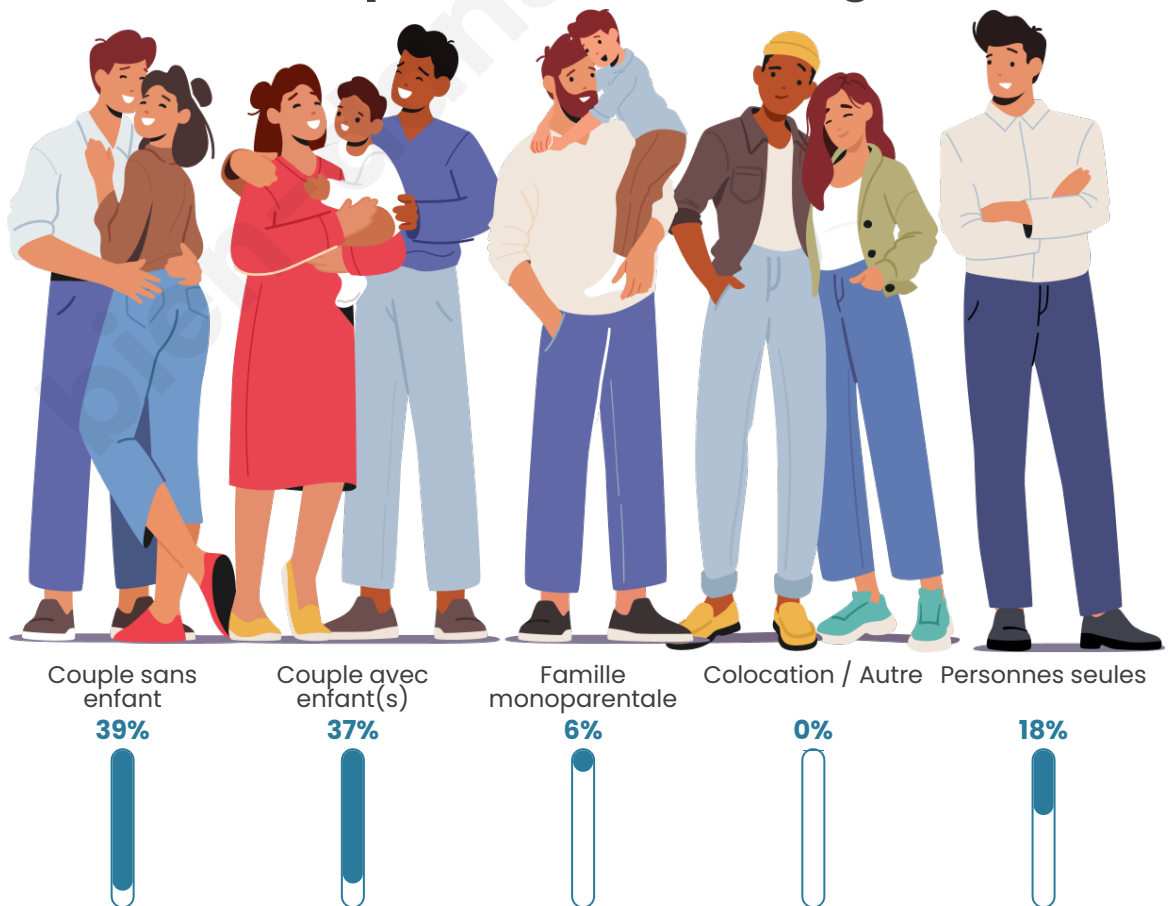

Nombre d'habitants

567

Age moyen

44 ans

Pop active

43.2%

Taux chômage

4.4%

Tranche d'âge

Activité professionnelle

Niveau de diplôme

Composition des ménages

Profils électoraux

Premier tour

	Emmanuel MACRON	41.23 %
	Éric ZEMMOUR	16.71 %
	Marine LE PEN	13.65 %
	Jean-Luc MÉLENCHON	9.75 %
	Valérie PÉCRESSÉ	9.47 %
	Yannick JADOT	4.74 %
	Nicolas DUPONT- AIGNAN	1.95 %
	Jean LASSALLE	0.84 %
	Anne HIDALGO	0.84 %
	Fabien ROUSSEL	0.56 %
	Nathalie ARTHAUD	0.28 %
	Philippe POUTOU	0.00 %