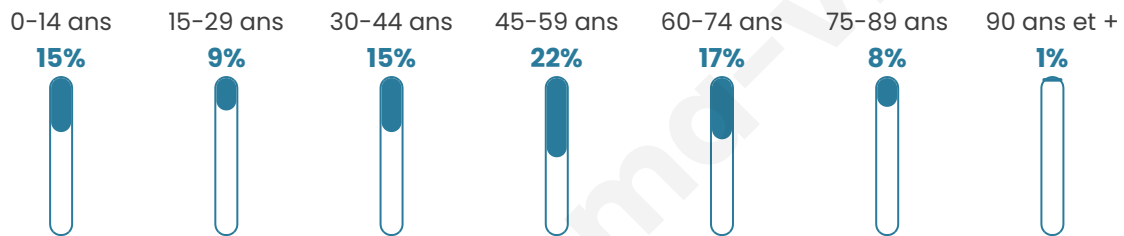

Nombre d'habitants

567

Age moyen

44 ans

Pop active

43.2%

Taux chômage

4.4%

Pop densité

95 h/km²

Revenu moyen

36 570 €/an

Evolution du nombre d'habitants

Sources : Institut national de la statistique et des études économiques (insee) selon Les dernières parutions officielles de 2024 portant sur les années 2020, 2021 et 2022.

Tranche d'âge

Activité professionnelle

Niveau de diplôme

Composition des ménages

Profils électoraux

Premier tour

	Emmanuel MACRON	41.23 %
	Éric ZEMMOUR	16.71 %
	Marine LE PEN	13.65 %
	Jean-Luc MÉLENCHON	9.75 %
	Valérie PÉCRESSÉ	9.47 %
	Yannick JADOT	4.74 %
	Nicolas DUPONT- AIGNAN	1.95 %
	Jean LASSALLE	0.84 %
	Anne HIDALGO	0.84 %
	Fabien ROUSSEL	0.56 %
	Nathalie ARTHAUD	0.28 %
	Philippe POUTOU	0.00 %

466 inscrits

Participation : 77.68%

Votes blancs : 0.55%

Votes nuls : 0.28%

Second tour

	Emmanuel MACRON	68,59 %
	Marine LE PEN	31,41 %

466 inscrits

Participation : 80.9%