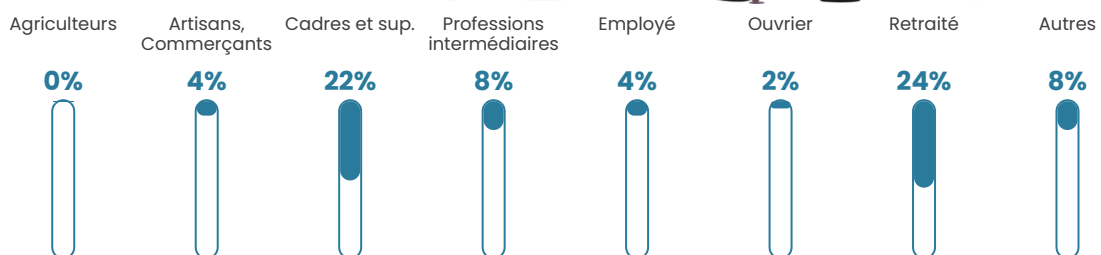

Pop densité

95 h/km²

Revenu moyen

36 570 €/an

Evolution du nombre d'habitants

Sources : Institut national de la statistique et des études économiques (insee) selon Les dernières parutions officielles de 2024 portant sur les années 2020, 2021 et 2022.

Tranche d'âge

Activité professionnelle

Niveau de diplôme

Composition des ménages

Profils électoraux

Premier tour

	Emmanuel MACRON	41.23 %
	Éric ZEMMOUR	16.71 %
	Marine LE PEN	13.65 %
	Jean-Luc MÉLENCHON	9.75 %
	Valérie PÉCRESSÉ	9.47 %
	Yannick JADOT	4.74 %
	Nicolas DUPONT- AIGNAN	1.95 %
	Jean LASSALLE	0.84 %
	Anne HIDALGO	0.84 %
	Fabien ROUSSEL	0.56 %
	Nathalie ARTHAUD	0.28 %
	Philippe POUTOU	0.00 %