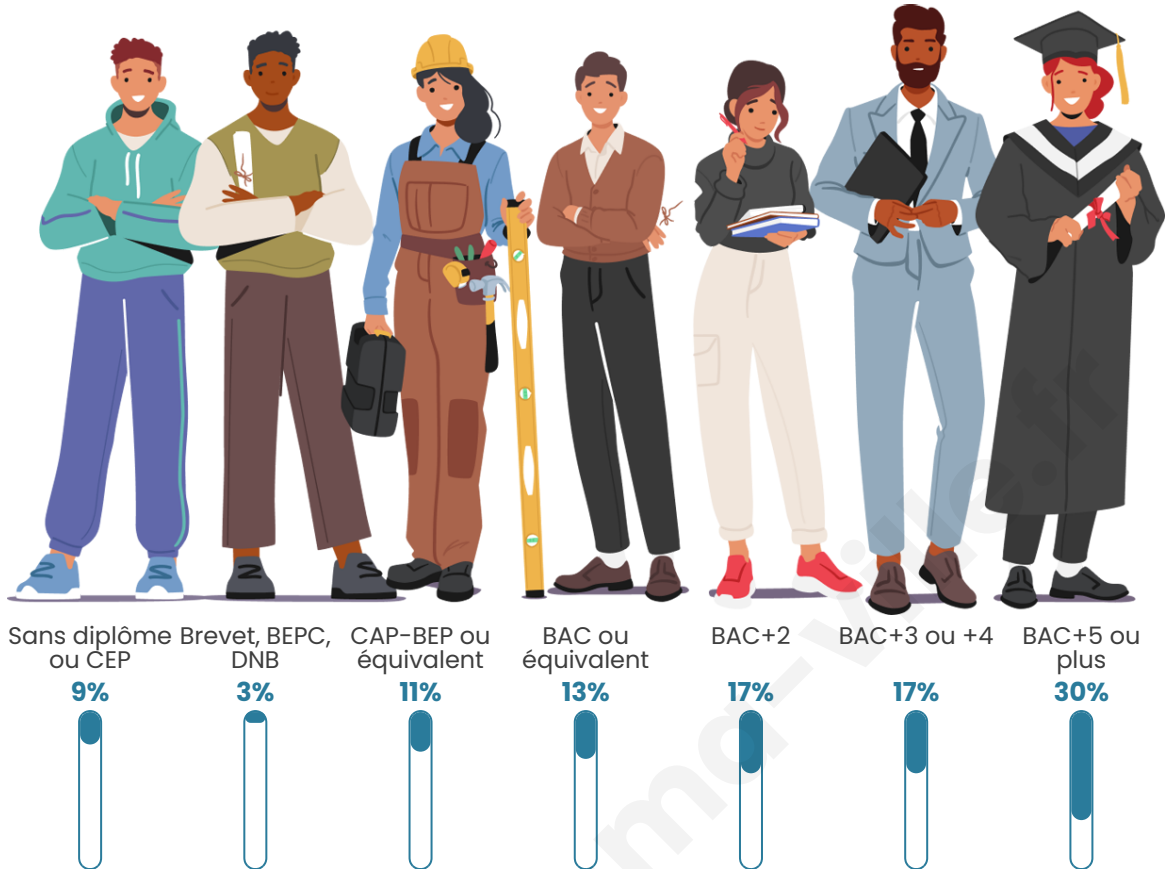

Nombre d'habitants

567

Age moyen

44 ans

Pop active

43.2%

Taux chômage

4.4%

Pop densité

95 h/km²

Revenu moyen

36 570 €/an

Evolution du nombre d'habitants

Sources : Institut national de la statistique et des études économiques (insee) selon Les dernières parutions officielles de 2024 portant sur les années 2020, 2021 et 2022.

Tranche d'âge

Activité professionnelle

Niveau de diplôme

Composition des ménages

Profils électoraux

Premier tour

	Emmanuel MACRON	41.23 %
	Éric ZEMMOUR	16.71 %
	Marine LE PEN	13.65 %
	Jean-Luc MÉLENCHON	9.75 %
	Valérie PÉCRESSÉ	9.47 %
	Yannick JADOT	4.74 %
	Nicolas DUPONT- AIGNAN	1.95 %
	Jean LASSALLE	0.84 %
	Anne HIDALGO	0.84 %
	Fabien ROUSSEL	0.56 %
	Nathalie ARTHAUD	0.28 %
	Philippe POUTOU	0.00 %