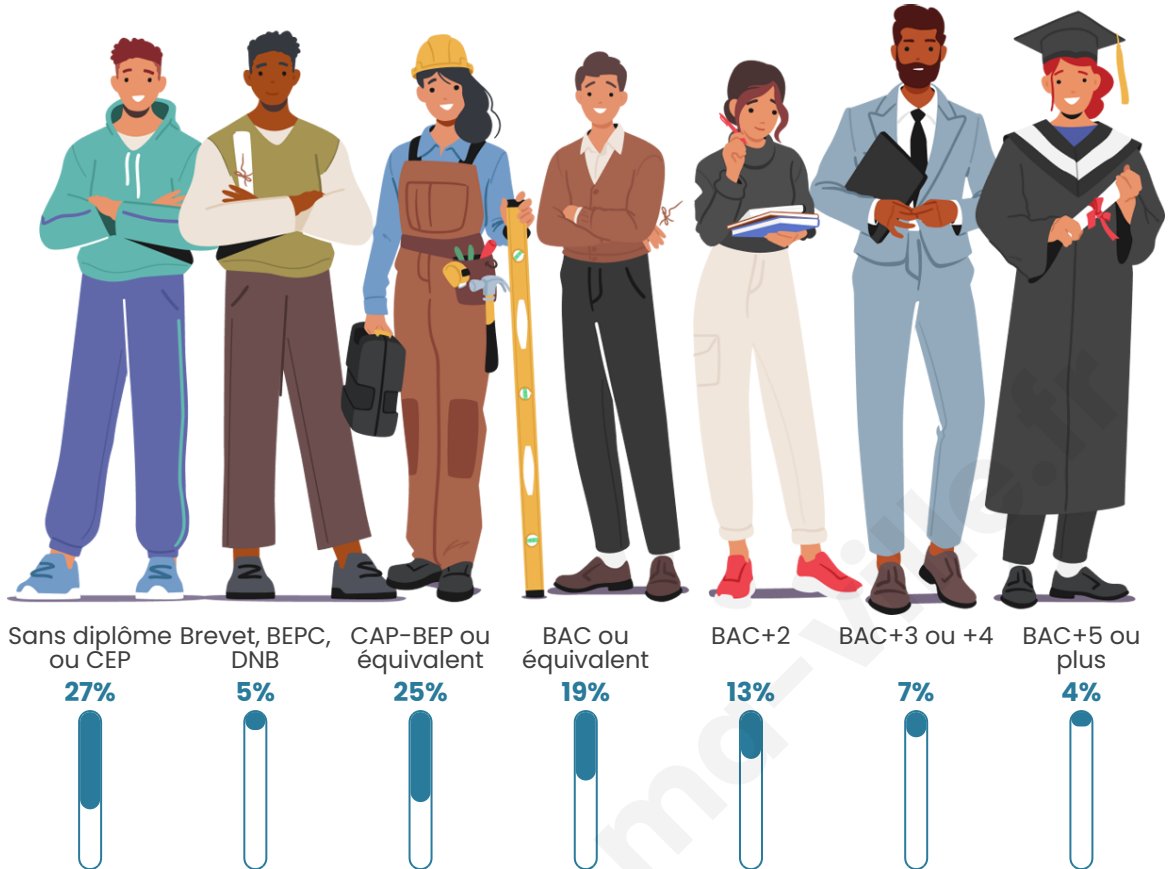

41 ans

Pop active

54.6%

Taux chômage

7.3%

Pop densité

40 h/km²

Revenu moyen

Tranche d'âge

Activité professionnelle

Niveau de diplôme

Composition des ménages

Profils électoraux

Premier tour

	Marine LE PEN	35.16 %
	Emmanuel MACRON	28.57 %
	Jean-Luc MÉLENCHON	14.29 %
	Valérie PÉCRESSÉ	12.09 %
	Jean LASSALLE	3.30 %
	Philippe POUTOU	2.20 %
	Nicolas DUPONT-AIGNAN	2.20 %
	Fabien ROUSSEL	1.10 %
	Éric ZEMMOUR	1.10 %
	Nathalie ARTHAUD	0.00 %
	Anne HIDALGO	0.00 %
	Yannick JADOT	0.00 %