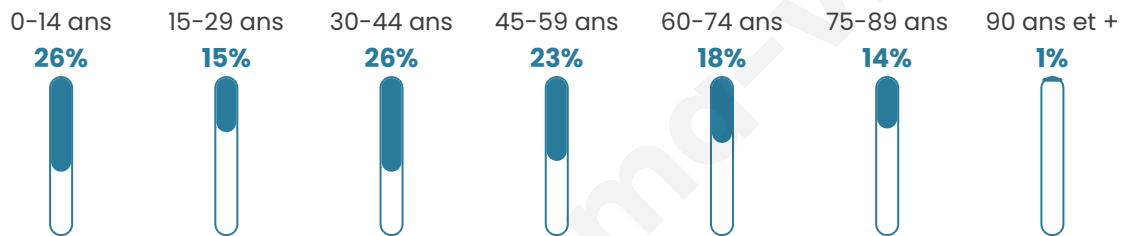

41 ans

Pop active

54.6%

Taux chômage

7.3%

Pop densité

40 h/km²

Revenu moyen

Tranche d'âge

Activité professionnelle

Niveau de diplôme

Composition des ménages

Profils électoraux

Premier tour

	Marine LE PEN	35.16 %
	Emmanuel MACRON	28.57 %
	Jean-Luc MÉLENCHON	14.29 %
	Valérie PÉCRESSÉ	12.09 %
	Jean LASSALLE	3.30 %
	Philippe POUTOU	2.20 %
	Nicolas DUPONT-AIGNAN	2.20 %
	Fabien ROUSSEL	1.10 %
	Éric ZEMMOUR	1.10 %
	Nathalie ARTHAUD	0.00 %
	Anne HIDALGO	0.00 %
	Yannick JADOT	0.00 %