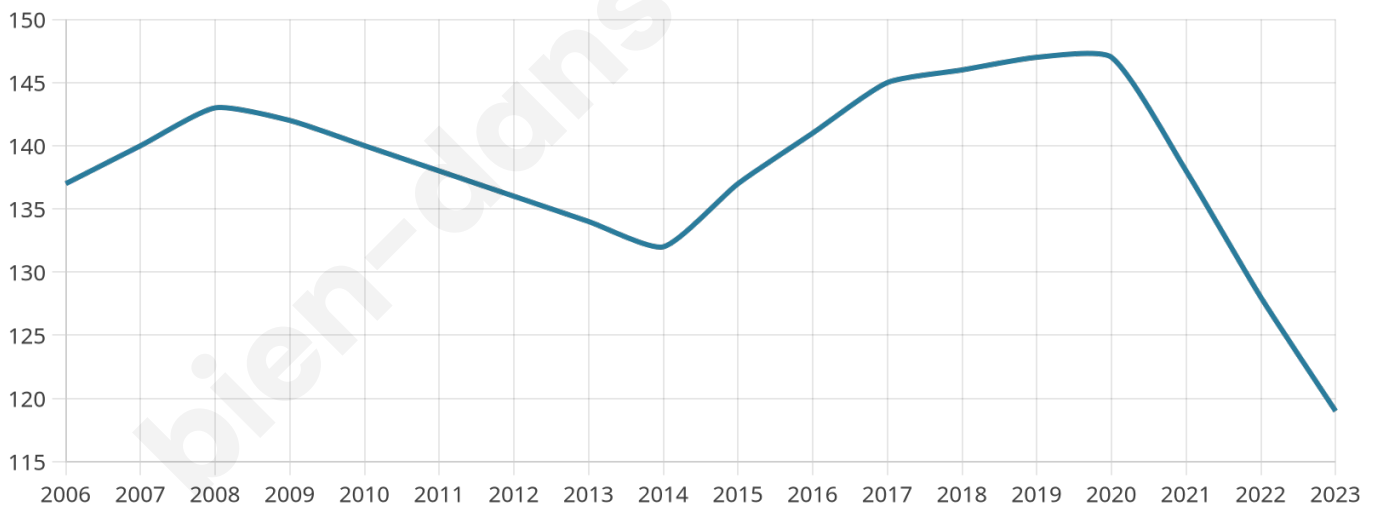

41 ans

Pop active

54.6%

Taux chômage

7.3%

Pop densité

40 h/km²

Revenu moyen

21 990 €/an

Evolution du nombre d'habitants

Sources : Institut national de la statistique et des études économiques (insee) selon Les dernières parutions officielles de 2024 portant sur les années 2020, 2021 et 2022.