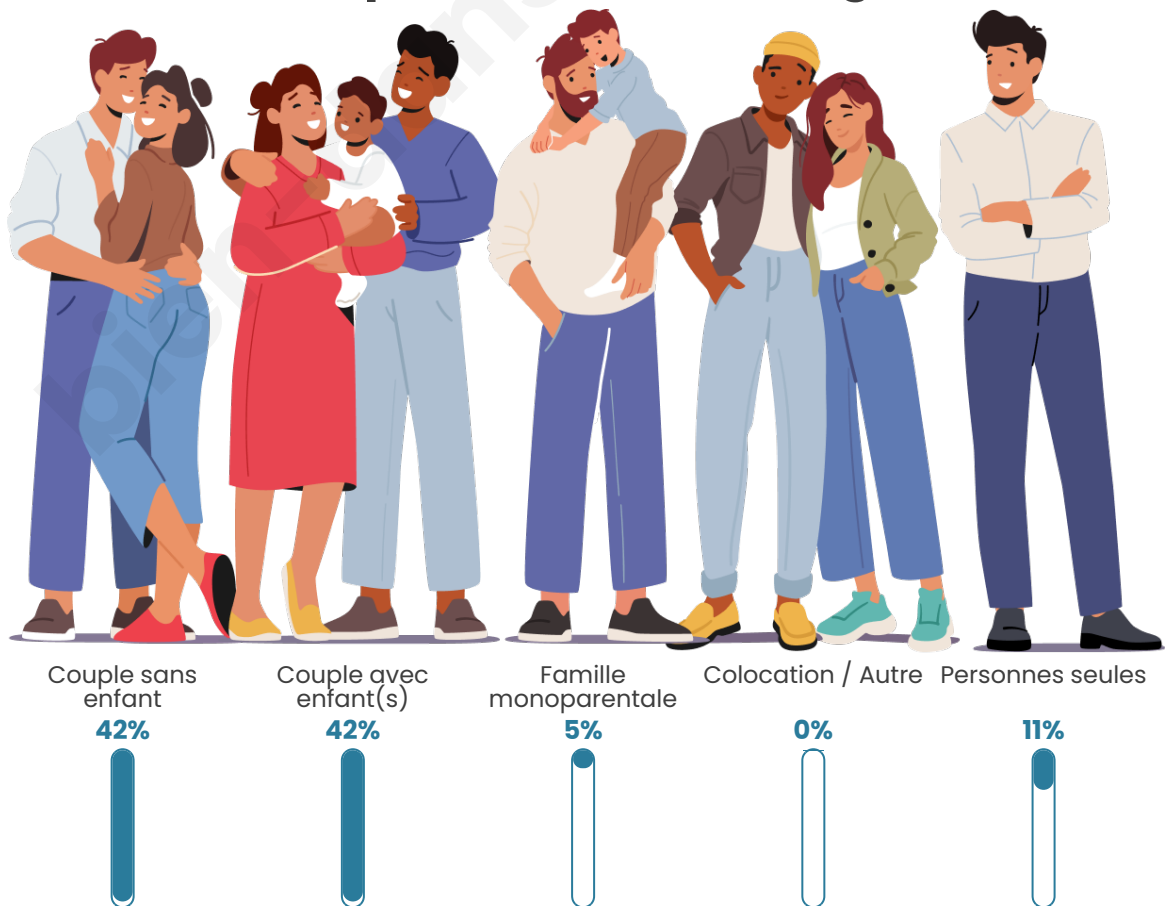

Tranche d'âge

Activité professionnelle

Niveau de diplôme

Composition des ménages

Profils électoraux

Premier tour

	Marine LE PEN	35.16 %
	Emmanuel MACRON	28.57 %
	Jean-Luc MÉLENCHON	14.29 %
	Valérie PÉCRESSÉ	12.09 %
	Jean LASSALLE	3.30 %
	Philippe POUTOU	2.20 %
	Nicolas DUPONT-AIGNAN	2.20 %
	Fabien ROUSSEL	1.10 %
	Éric ZEMMOUR	1.10 %
	Nathalie ARTHAUD	0.00 %
	Anne HIDALGO	0.00 %
	Yannick JADOT	0.00 %