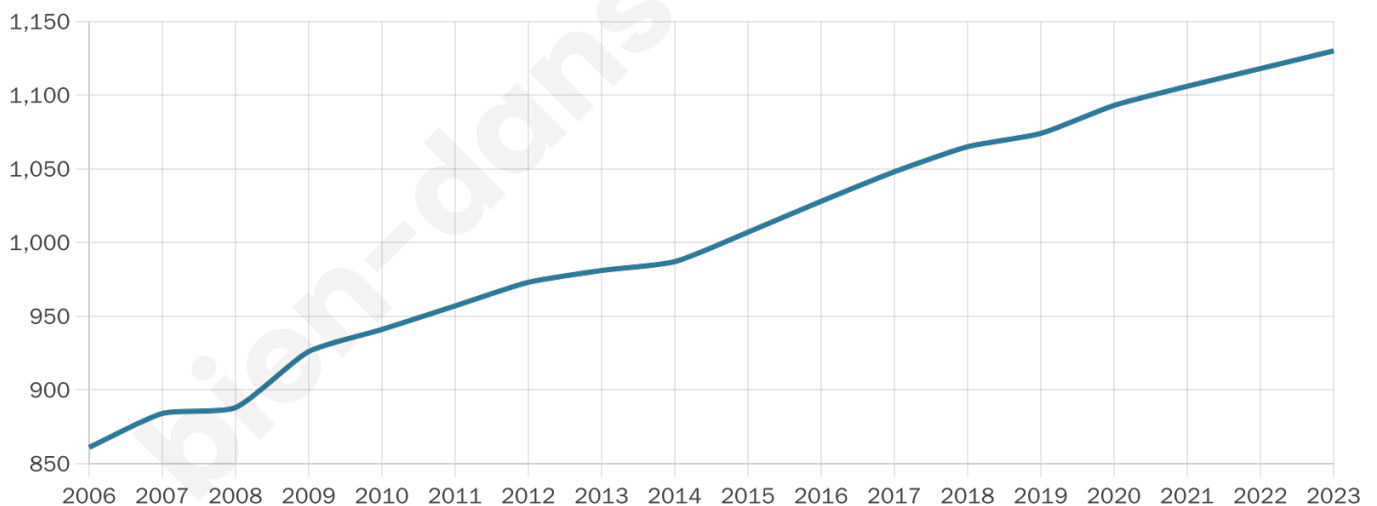

Version web

Ville de Auménancourt

Présenté par

BIEN dans
ma **VILLE** 

Sommaire

Situation géographique	3
Statistiques sur la population	4
Evolution du nombre d'habitants	4
Tranche d'âge	5
0-14 ans	5
15-29 ans	5
30-44 ans	5
45-59 ans	5
60-74 ans	5
75-89 ans	5
90 ans et +	5
Activité professionnelle	5
Agriculteurs	5
Artisans, Commerçants	5
Cadres et sup.	5
Professions intermédiaires	5
Employé	5
Ouvrier	5
Retraité	5
Autres	5
Niveau de diplôme	6
Sans diplôme ou CEP	6
Brevet, BEPC, DNB	6
CAP-BEP ou équivalent	6
BAC ou équivalent	6
BAC+2	6
BAC+3 ou +4	6
BAC+5 ou plus	6
Composition des ménages	6
Couple sans enfant	6
Couple avec enfant(s)	6
Famille monoparentale	6
Colocation / Autre	6
Personnes seules	6
Profil électoraux	7
Premier tour	7
Sécurité	8
Evolution du nombre d'infractions	8
Pour comparer	9
Services à la population	10
Commerce	10
Éducation	10
Villes autour de Auménancourt	12
Avis sur la ville de Auménancourt	13
Moyenne par critère	13
Villes autour de Auménancourt	13
Répartition des avis par note	13
Répartition des avis par note	13

1 130

Age moyen

37 ans

Pop active

51.9%

Taux chômage

5.7%

Pop densité

94 h/km²

Revenu moyen

26 300 €/an

Evolution du nombre d'habitants

Sources : Institut national de la statistique et des études économiques (insee) selon Les dernières parutions officielles de 2024 portant sur les années 2020, 2021 et 2022.