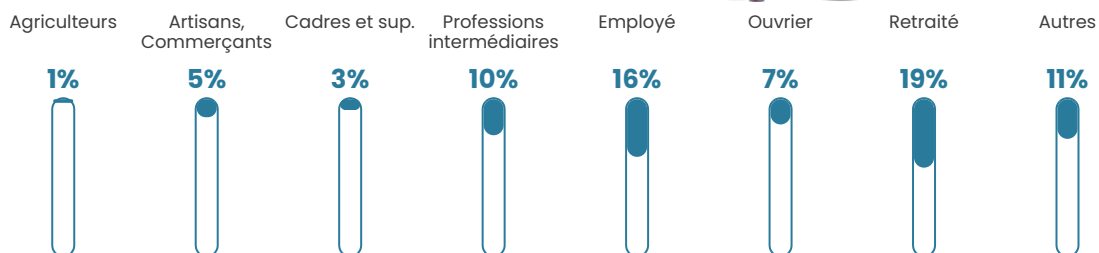

94 h/km²

Revenu moyen

26 300 €/an

Evolution du nombre d'habitants

Sources : Institut national de la statistique et des études économiques (insee) selon Les dernières parutions officielles de 2024 portant sur les années 2020, 2021 et 2022.

Tranche d'âge

Activité professionnelle

Niveau de diplôme

Composition des ménages

Profils électoraux

Premier tour

	Marine LE PEN	37.34 %
	Emmanuel MACRON	26.92 %
	Jean-Luc MÉLENCHON	10.42 %
	Éric ZEMMOUR	8.17 %
	Valérie PÉCRESE	4.33 %
	Yannick JADOT	2.72 %
	Nicolas DUPONT-AIGNAN	2.72 %
	Jean LASSALLE	2.56 %
	Anne HIDALGO	2.08 %
	Fabien ROUSSEL	1.44 %
	Nathalie ARTHAUD	0.80 %
	Philippe POUTOU	0.48 %