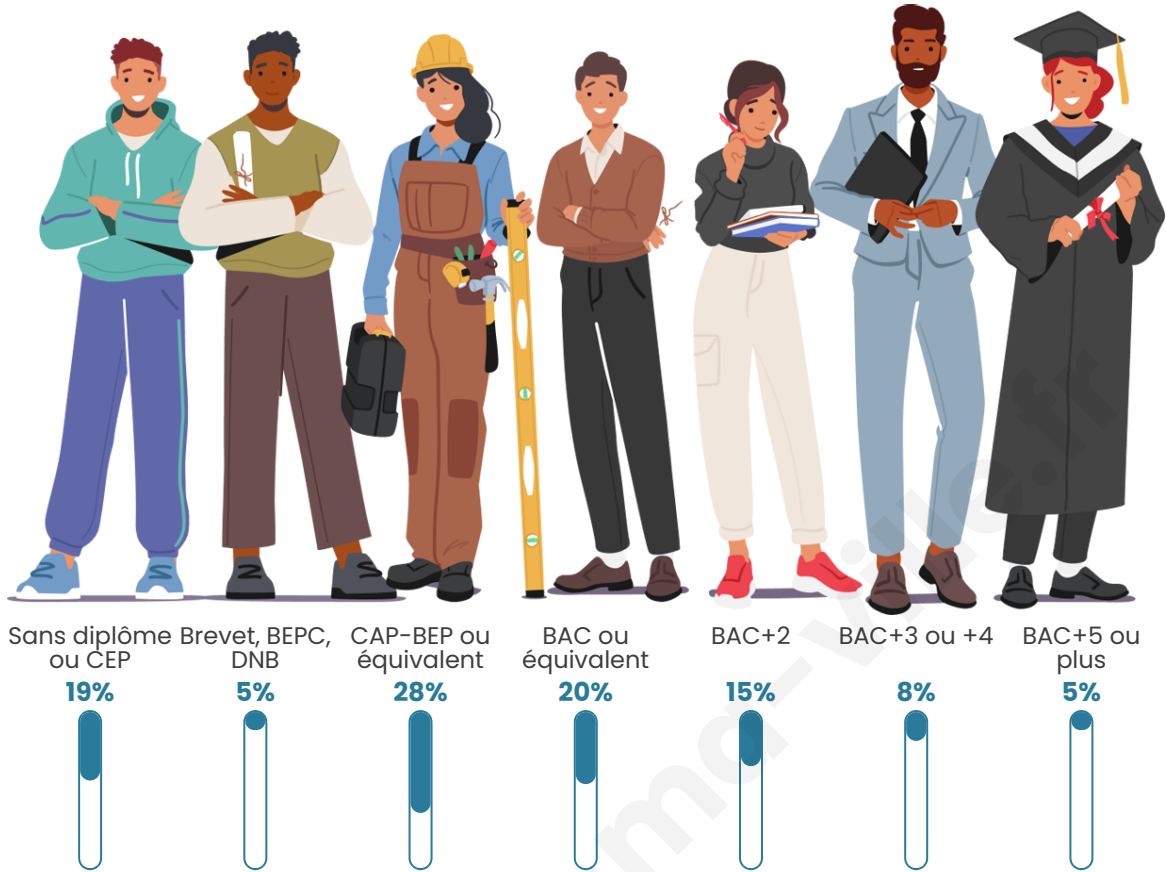

1 130

Age moyen

37 ans

Pop active

51.9%

Taux chômage

5.7%

Pop densité

Tranche d'âge

Activité professionnelle

Niveau de diplôme

Composition des ménages

Profils électoraux

Premier tour

	Marine LE PEN	37.34 %
	Emmanuel MACRON	26.92 %
	Jean-Luc MÉLENCHON	10.42 %
	Éric ZEMMOUR	8.17 %
	Valérie PÉCRESE	4.33 %
	Yannick JADOT	2.72 %
	Nicolas DUPONT-AIGNAN	2.72 %
	Jean LASSALLE	2.56 %
	Anne HIDALGO	2.08 %
	Fabien ROUSSEL	1.44 %
	Nathalie ARTHAUD	0.80 %
	Philippe POUTOU	0.48 %