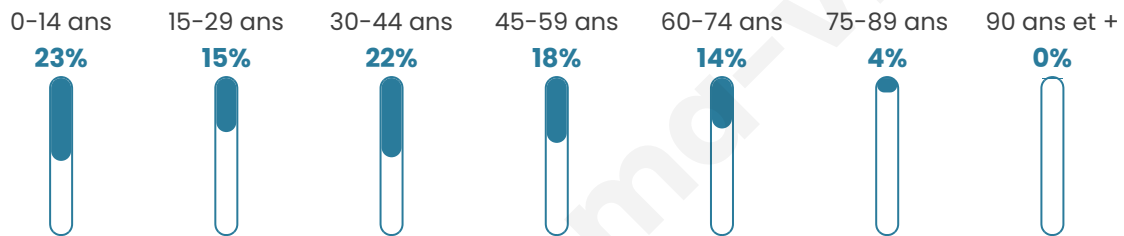

1 130

Age moyen

37 ans

Pop active

51.9%

Taux chômage

5.7%

Pop densité

94 h/km²

Revenu moyen

26 300 €/an

Evolution du nombre d'habitants

Sources : Institut national de la statistique et des études économiques (insee) selon Les dernières parutions officielles de 2024 portant sur les années 2020, 2021 et 2022.

Tranche d'âge

Activité professionnelle

Niveau de diplôme

Composition des ménages

Profils électoraux

Premier tour

	Marine LE PEN	37.34 %
	Emmanuel MACRON	26.92 %
	Jean-Luc MÉLENCHON	10.42 %
	Éric ZEMMOUR	8.17 %
	Valérie PÉCRESE	4.33 %
	Yannick JADOT	2.72 %
	Nicolas DUPONT-AIGNAN	2.72 %
	Jean LASSALLE	2.56 %
	Anne HIDALGO	2.08 %
	Fabien ROUSSEL	1.44 %
	Nathalie ARTHAUD	0.80 %
	Philippe POUTOU	0.48 %