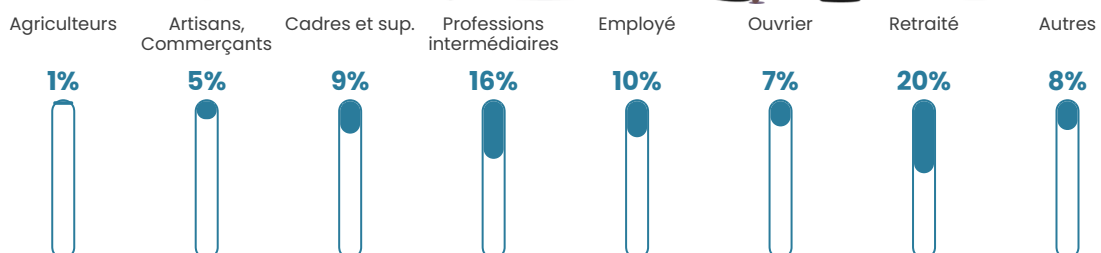

44 ans

Pop active

45.4%

Taux chômage

10.3%

Pop densité

11 h/km²

Revenu moyen

24 750 €/an

Evolution du nombre d'habitants

Sources : Institut national de la statistique et des études économiques (insee) selon Les dernières parutions officielles de 2024 portant sur les années 2020, 2021 et 2022.

Tranche d'âge

Activité professionnelle

Niveau de diplôme

Composition des ménages

Profils électoraux

Premier tour

	Jean-Luc MÉLENCHON	30.90 %
	Marine LE PEN	21.93 %
	Emmanuel MACRON	19.34 %
	Éric ZEMMOUR	8.96 %
	Yannick JADOT	7.08 %
	Jean LASSALLE	3.54 %
	Anne HIDALGO	1.89 %
	Valérie PÉCRESSÉ	1.89 %
	Nicolas DUPONT- AIGNAN	1.65 %
	Fabien ROUSSEL	1.18 %
	Nathalie ARTHAUD	0.94 %
	Philippe POUTOU	0.71 %