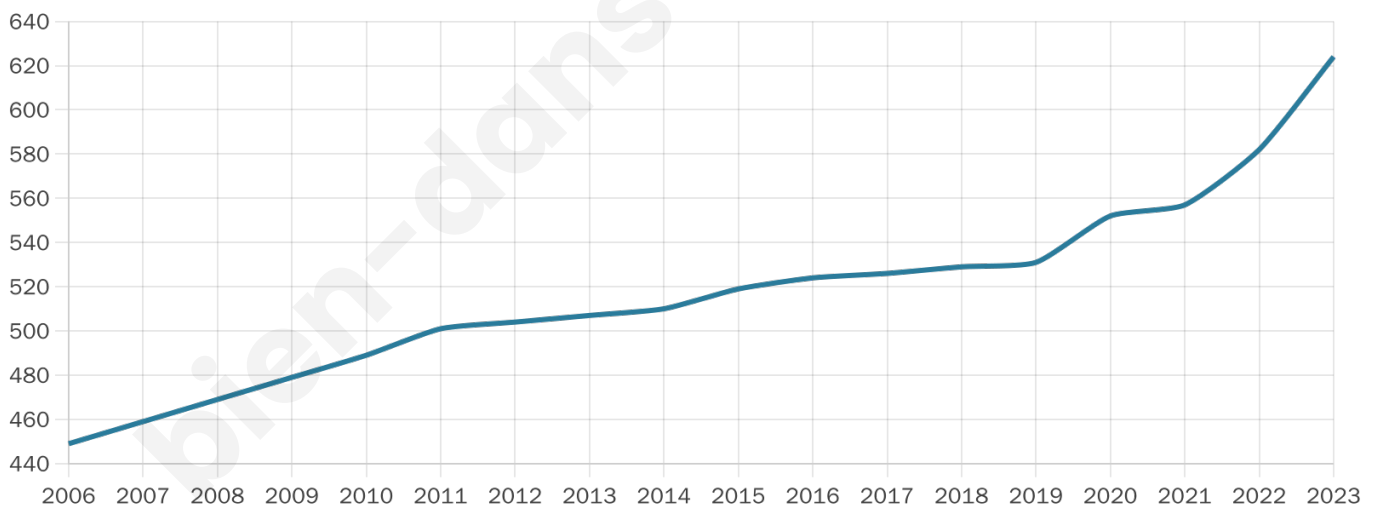

44 ans

Pop active

45.4%

Taux chômage

10.3%

Pop densité

11 h/km²

Revenu moyen

24 750 €/an

Evolution du nombre d'habitants

Sources : Institut national de la statistique et des études économiques (insee) selon Les dernières parutions officielles de 2024 portant sur les années 2020, 2021 et 2022.