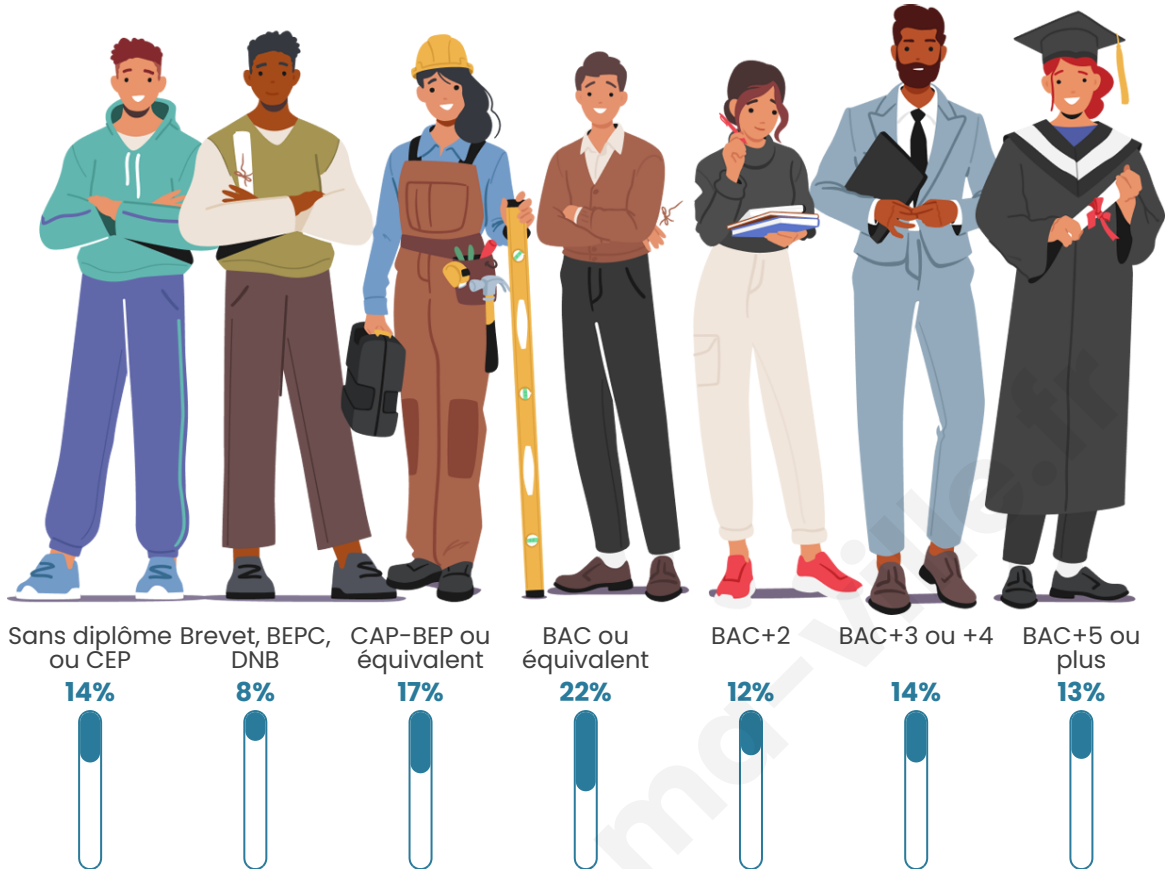

44 ans

Pop active

45.4%

Taux chômage

10.3%

Pop densité

11 h/km²

Revenu moyen

Tranche d'âge

Activité professionnelle

Niveau de diplôme

Composition des ménages

Profils électoraux

Premier tour

	Jean-Luc MÉLENCHON	30.90 %
	Marine LE PEN	21.93 %
	Emmanuel MACRON	19.34 %
	Éric ZEMMOUR	8.96 %
	Yannick JADOT	7.08 %
	Jean LASSALLE	3.54 %
	Anne HIDALGO	1.89 %
	Valérie PÉCRESSÉ	1.89 %
	Nicolas DUPONT- AIGNAN	1.65 %
	Fabien ROUSSEL	1.18 %
	Nathalie ARTHAUD	0.94 %
	Philippe POUTOU	0.71 %