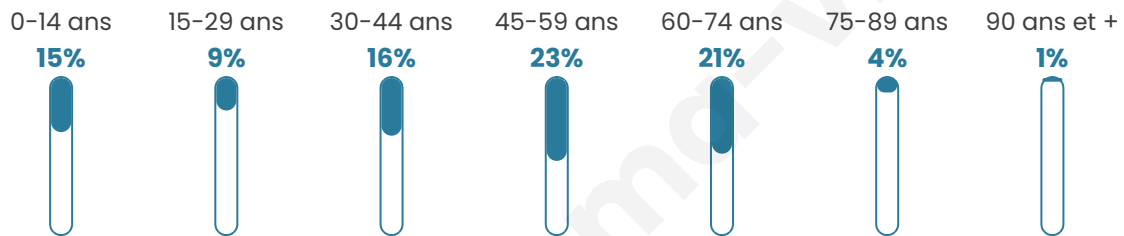

44 ans

Pop active

45.4%

Taux chômage

10.3%

Pop densité

11 h/km²

Revenu moyen

Tranche d'âge

Activité professionnelle

Niveau de diplôme

Composition des ménages

Profils électoraux

Premier tour

	Jean-Luc MÉLENCHON	30.90 %
	Marine LE PEN	21.93 %
	Emmanuel MACRON	19.34 %
	Éric ZEMMOUR	8.96 %
	Yannick JADOT	7.08 %
	Jean LASSALLE	3.54 %
	Anne HIDALGO	1.89 %
	Valérie PÉCRESSÉ	1.89 %
	Nicolas DUPONT- AIGNAN	1.65 %
	Fabien ROUSSEL	1.18 %
	Nathalie ARTHAUD	0.94 %
	Philippe POUTOU	0.71 %