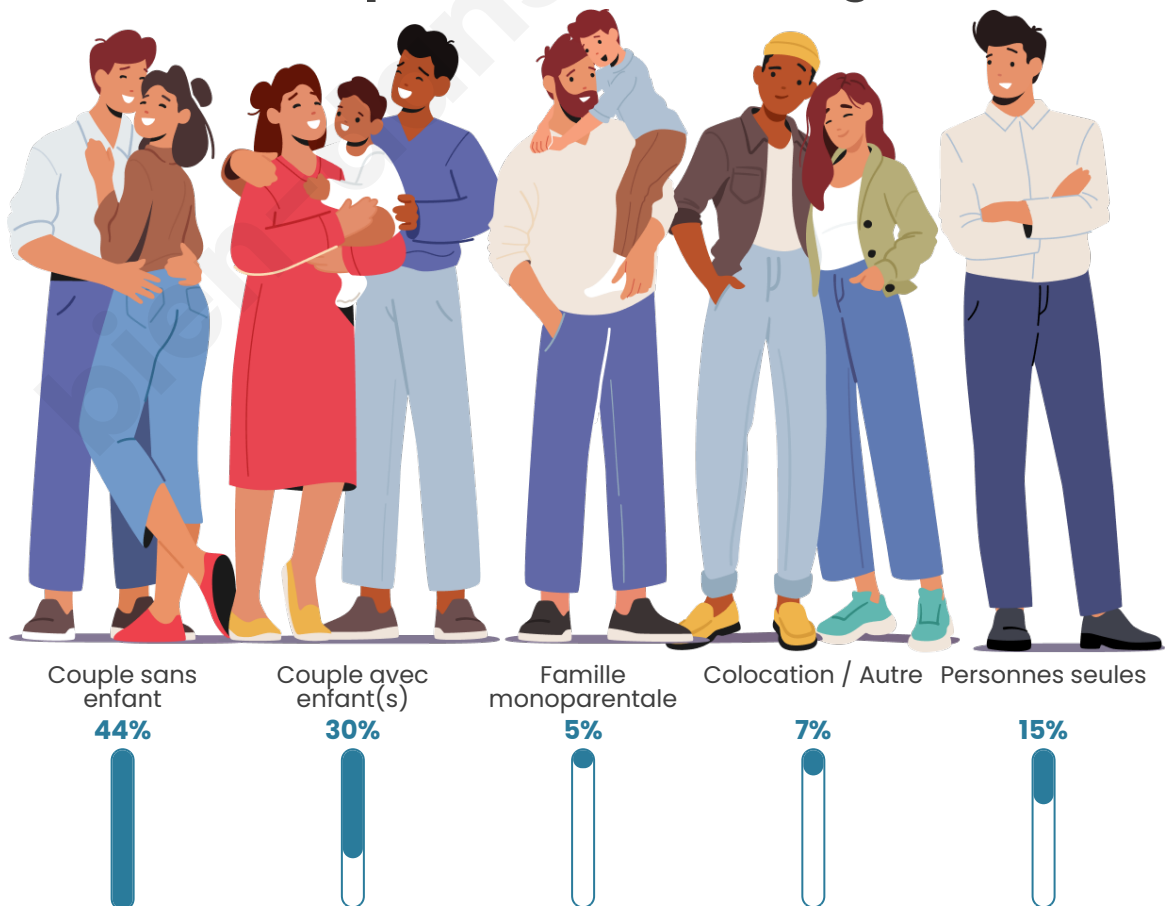

Tranche d'âge

Activité professionnelle

Niveau de diplôme

Composition des ménages

Profils électoraux

Premier tour

	Jean-Luc MÉLENCHON	30.90 %
	Marine LE PEN	21.93 %
	Emmanuel MACRON	19.34 %
	Éric ZEMMOUR	8.96 %
	Yannick JADOT	7.08 %
	Jean LASSALLE	3.54 %
	Anne HIDALGO	1.89 %
	Valérie PÉCRESSÉ	1.89 %
	Nicolas DUPONT- AIGNAN	1.65 %
	Fabien ROUSSEL	1.18 %
	Nathalie ARTHAUD	0.94 %
	Philippe POUTOU	0.71 %