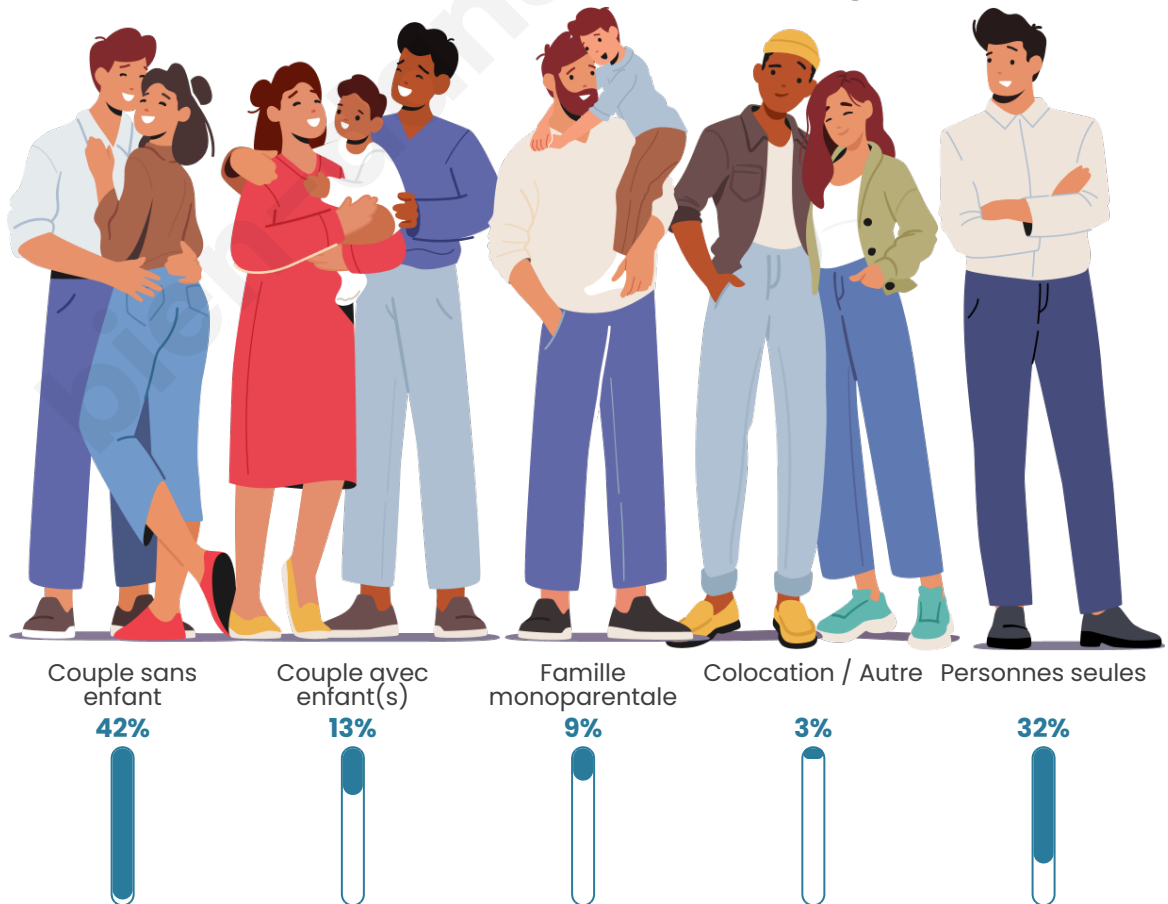

Tranche d'âge

Activité professionnelle

Niveau de diplôme

Composition des ménages

Profils électoraux

Premier tour

| | | |
|---|-----------------------|---------|
|  | Marine LE PEN | 37.25 % |
|  | Emmanuel MACRON | 33.15 % |
|  | Jean-Luc MÉLENCHON | 8.12 % |
|  | Valérie PÉCRESSE | 6.54 % |
|  | Éric ZEMMOUR | 5.23 % |
|  | Nicolas DUPONT-AIGNAN | 2.89 % |
|  | Fabien ROUSSEL | 1.87 % |
|  | Jean LASSALLE | 1.68 % |
|  | Nathalie ARTHAUD | 1.12 % |
|  | Yannick JADOT | 1.03 % |
|  | Anne HIDALGO | 0.84 % |
|  | Philippe POUTOU | 0.28 % |

Participation : 74.23%

Votes blancs : 3.37%

Votes nuls : 1.42%

Sécurité

Agressions physiques / sexuelles

12

Cambriolages

0