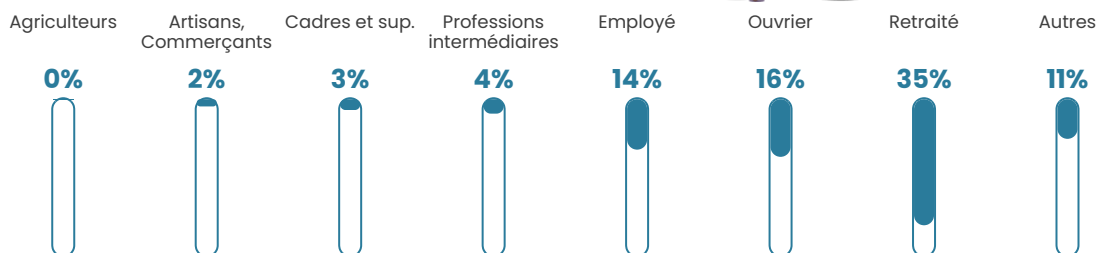

Revenu moyen

20 100 €/an

Evolution du nombre d'habitants

Sources : Institut national de la statistique et des études économiques (insee) selon Les dernières parutions officielles de 2024 portant sur les années 2020, 2021 et 2022.

Tranche d'âge

Activité professionnelle

Niveau de diplôme

Composition des ménages

Profils électoraux

Premier tour

| | | |
|---|-----------------------|---------|
|  | Marine LE PEN | 37.25 % |
|  | Emmanuel MACRON | 33.15 % |
|  | Jean-Luc MÉLENCHON | 8.12 % |
|  | Valérie PÉCRESSE | 6.54 % |
|  | Éric ZEMMOUR | 5.23 % |
|  | Nicolas DUPONT-AIGNAN | 2.89 % |
|  | Fabien ROUSSEL | 1.87 % |
|  | Jean LASSALLE | 1.68 % |
|  | Nathalie ARTHAUD | 1.12 % |
|  | Yannick JADOT | 1.03 % |
|  | Anne HIDALGO | 0.84 % |
|  | Philippe POUTOU | 0.28 % |