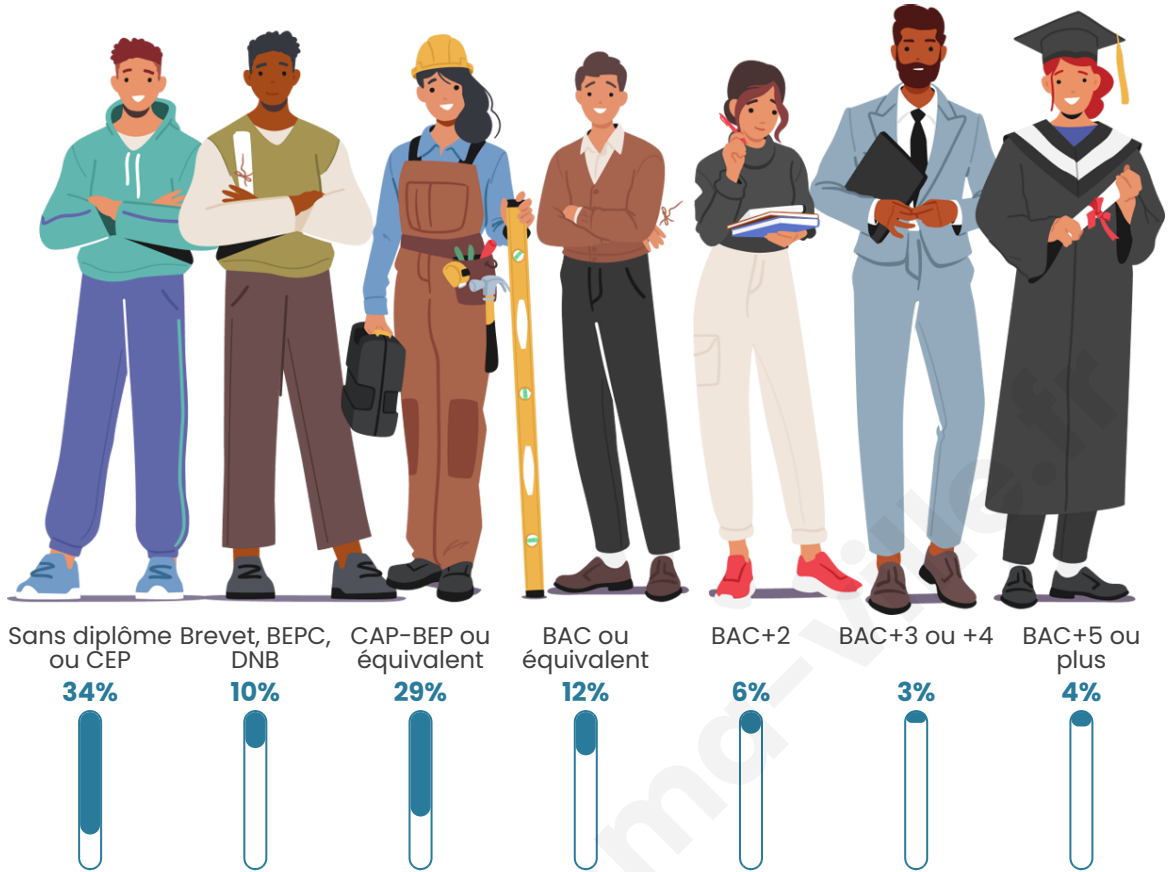

Niveau de diplôme