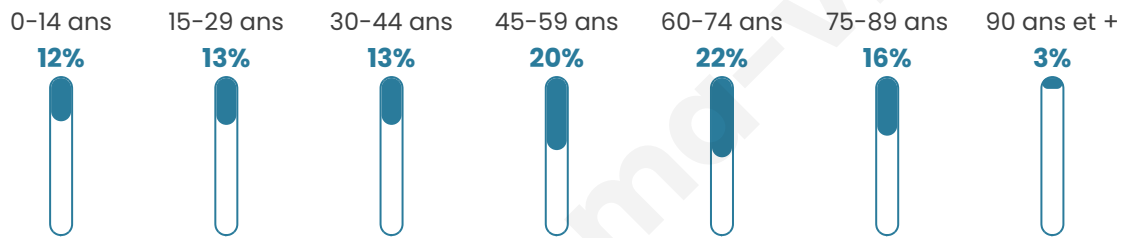

Age moyen

50 ans

Pop active

38.1%

Taux chômage

10%

Pop densité

222 h/km²

Revenu moyen

20 100 €/an

Evolution du nombre d'habitants

Sources : Institut national de la statistique et des études économiques (insee) selon Les dernières parutions officielles de 2024 portant sur les années 2020, 2021 et 2022.

Tranche d'âge

Activité professionnelle

Niveau de diplôme

Composition des ménages

Profils électoraux

Premier tour

| | | |
|---|-----------------------|---------|
|  | Marine LE PEN | 37.25 % |
|  | Emmanuel MACRON | 33.15 % |
|  | Jean-Luc MÉLENCHON | 8.12 % |
|  | Valérie PÉCRESSE | 6.54 % |
|  | Éric ZEMMOUR | 5.23 % |
|  | Nicolas DUPONT-AIGNAN | 2.89 % |
|  | Fabien ROUSSEL | 1.87 % |
|  | Jean LASSALLE | 1.68 % |
|  | Nathalie ARTHAUD | 1.12 % |
|  | Yannick JADOT | 1.03 % |
|  | Anne HIDALGO | 0.84 % |
|  | Philippe POUTOU | 0.28 % |

1 517 inscrits

Participation : 71.98%

Votes blancs : 1.65%

Votes nuls : 0.27%

Second tour

| | | |
|---|-----------------|---------|
|  | Emmanuel MACRON | 47,85 % |
|  | Marine LE PEN | 52,15 % |

1 517 inscrits