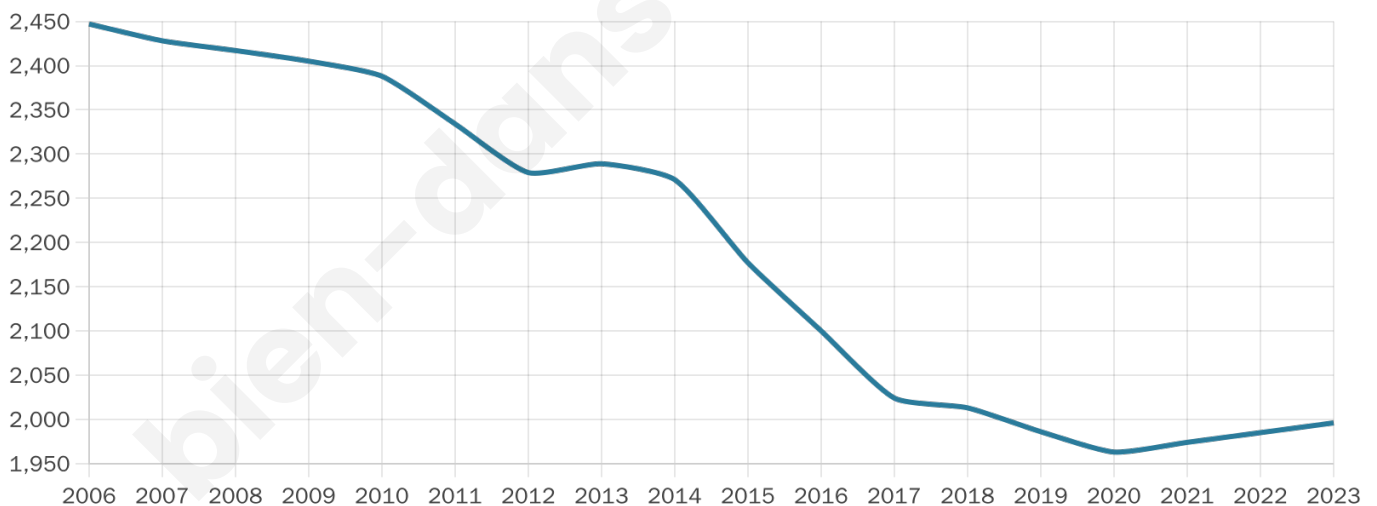

Age moyen

50 ans

Pop active

38.1%

Taux chômage

10%

Pop densité

222 h/km²

Revenu moyen

20 100 €/an

Evolution du nombre d'habitants

Sources : Institut national de la statistique et des études économiques (insee) selon Les dernières parutions officielles de 2024 portant sur les années 2020, 2021 et 2022.