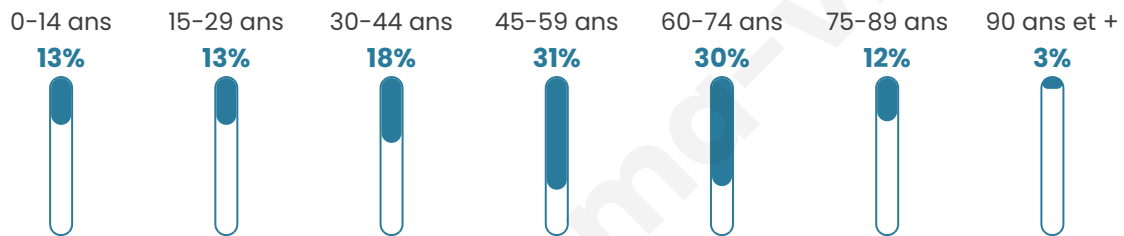

49 ans

Pop active

55.3%

Taux chômage

10.8%

Pop densité

3 h/km²

Revenu moyen

19 140 €/an

Evolution du nombre d'habitants

Sources : Institut national de la statistique et des études économiques (insee) selon Les dernières parutions officielles de 2024 portant sur les années 2020, 2021 et 2022.

Tranche d'âge

Activité professionnelle

Niveau de diplôme

Composition des ménages

Profils électoraux

Premier tour

	Emmanuel MACRON	29.08 %
	Jean-Luc MÉLENCHON	17.73 %
	Marine LE PEN	16.31 %
	Jean LASSALLE	14.89 %
	Éric ZEMMOUR	5.67 %
	Fabien ROUSSEL	4.26 %
	Valérie PÉCRESE	3.55 %
	Anne HIDALGO	2.84 %
	Philippe POUTOU	2.84 %
	Yannick JADOT	2.13 %
	Nicolas DUPONT- AIGNAN	0.71 %
	Nathalie ARTHAUD	0.00 %