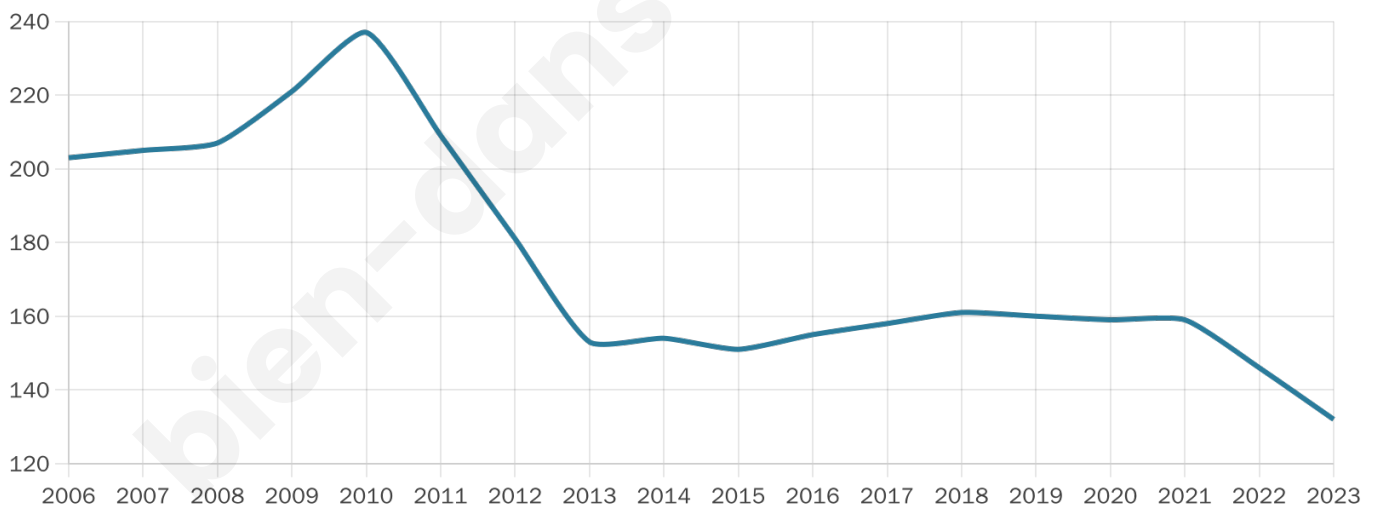

49 ans

Pop active

55.3%

Taux chômage

10.8%

Pop densité

3 h/km²

Revenu moyen

19 140 €/an

Evolution du nombre d'habitants

Sources : Institut national de la statistique et des études économiques (insee) selon Les dernières parutions officielles de 2024 portant sur les années 2020, 2021 et 2022.