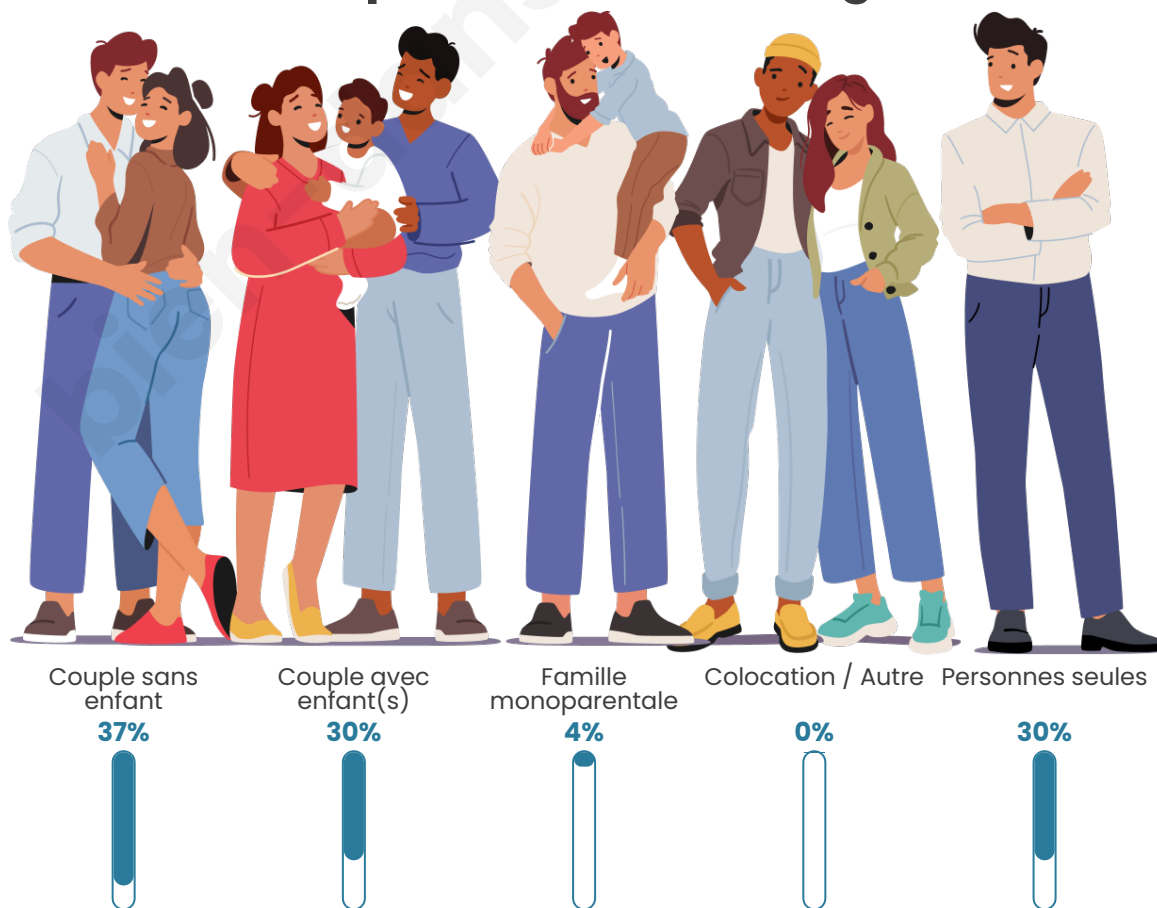

Tranche d'âge

Activité professionnelle

Niveau de diplôme

Composition des ménages

Profils électoraux

Premier tour

	Emmanuel MACRON	29.08 %
	Jean-Luc MÉLENCHON	17.73 %
	Marine LE PEN	16.31 %
	Jean LASSALLE	14.89 %
	Éric ZEMMOUR	5.67 %
	Fabien ROUSSEL	4.26 %
	Valérie PÉCRESE	3.55 %
	Anne HIDALGO	2.84 %
	Philippe POUTOU	2.84 %
	Yannick JADOT	2.13 %
	Nicolas DUPONT- AIGNAN	0.71 %
	Nathalie ARTHAUD	0.00 %