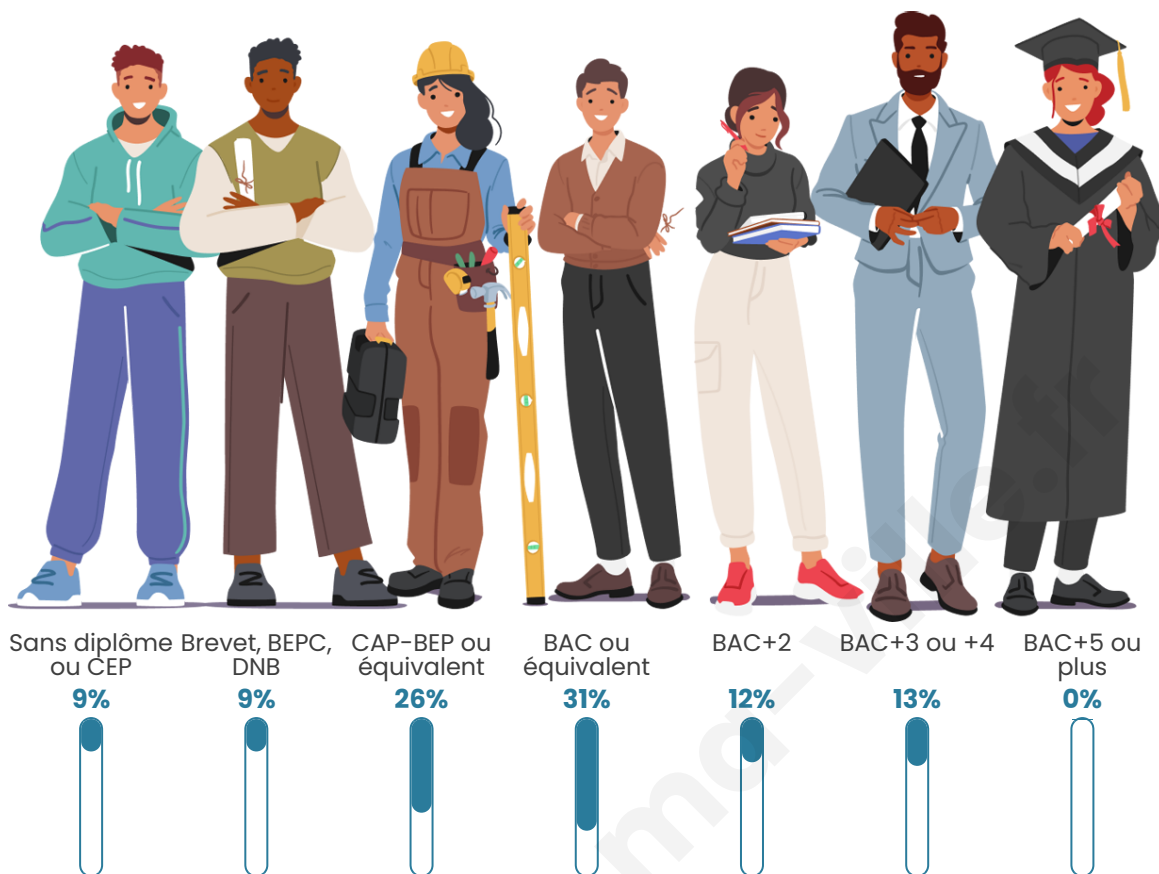

Tranche d'âge

Activité professionnelle

Niveau de diplôme

Composition des ménages

Profils électoraux

Premier tour

	Emmanuel MACRON	29.08 %
	Jean-Luc MÉLENCHON	17.73 %
	Marine LE PEN	16.31 %
	Jean LASSALLE	14.89 %
	Éric ZEMMOUR	5.67 %
	Fabien ROUSSEL	4.26 %
	Valérie PÉCRESE	3.55 %
	Anne HIDALGO	2.84 %
	Philippe POUTOU	2.84 %
	Yannick JADOT	2.13 %
	Nicolas DUPONT- AIGNAN	0.71 %
	Nathalie ARTHAUD	0.00 %