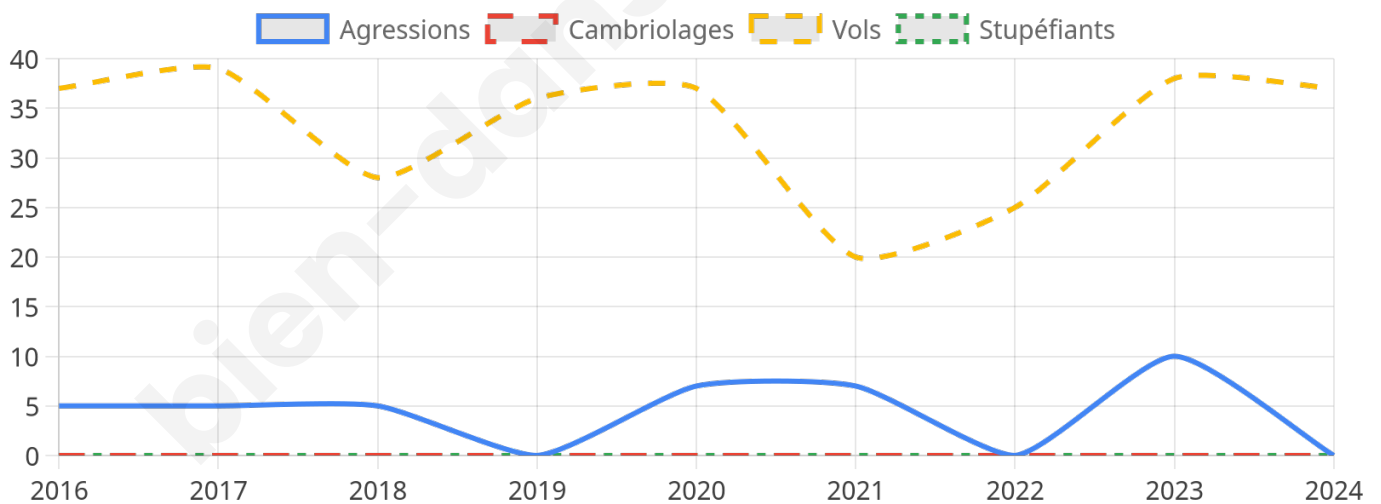

Second tour

	Emmanuel MACRON	47,61 %
	Marine LE PEN	52,39 %

1 257 inscrits

Participation : 75.26%

Votes blancs : 7.29%

Votes nuls : 2.11%

1 257 inscrits

Participation : 73.99%

Votes blancs : 0.86%

Votes nuls : 0.97%

Sécurité

Agressions physiques / sexuelles

0

Cambriolages

0

Vols / dégradations

37

Stupéfiants

0

Evolution du nombre d'infractions

Pour comparer

(en proportion du nombre d'habitants)

Sources : Bases statistiques communale, départementale et régionale de la délinquance enregistrée par la police et la gendarmerie nationales selon les dernières parutions officielles de 2025 portant sur l'année 2024 ([data.gouv](https://data.gouv.fr)).