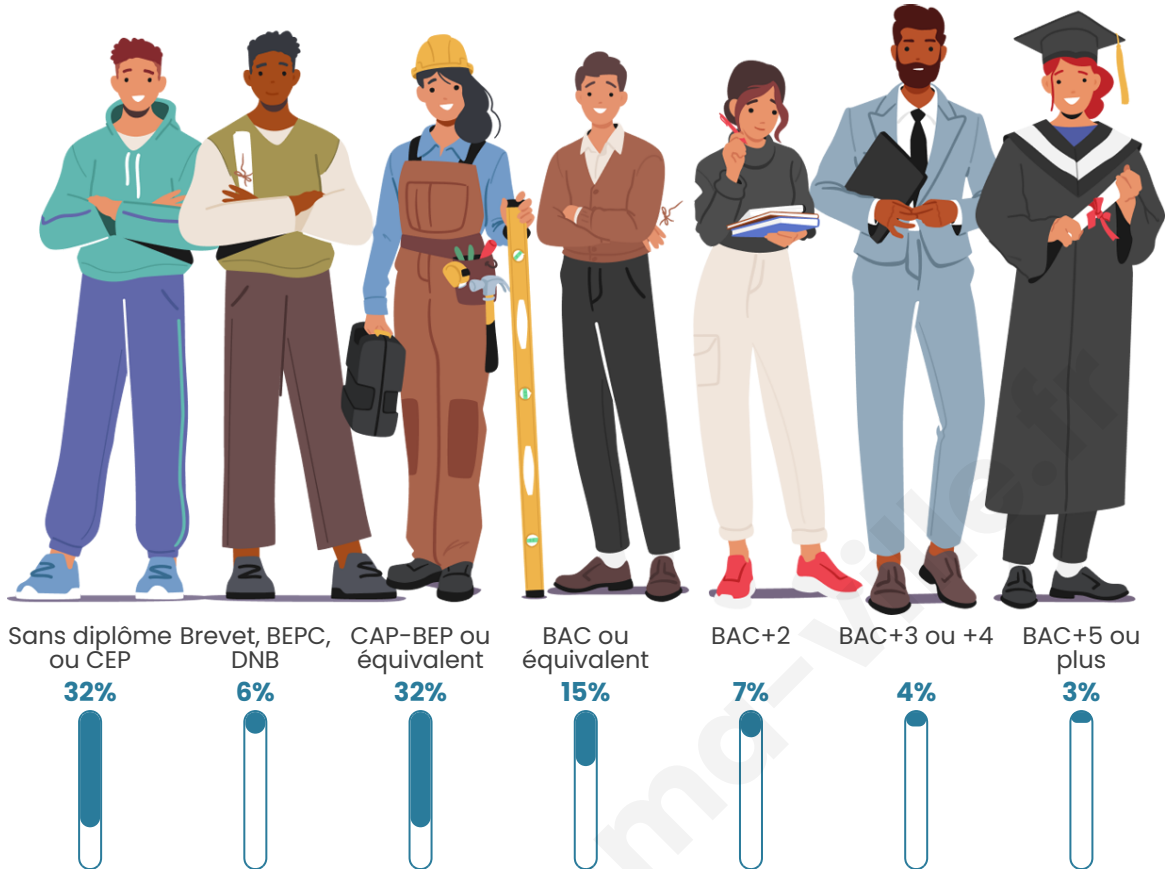

Age moyen

51 ans

Pop active

33.9%

Taux chômage

12.8%

Pop densité

224 h/km²

Tranche d'âge

Activité professionnelle

Niveau de diplôme

Composition des ménages

Profils électoraux

Premier tour

	Marine LE PEN	30.56 %
	Emmanuel MACRON	27.27 %
	Jean-Luc MÉLENCHON	18.73 %
	Fabien ROUSSEL	4.71 %
	Éric ZEMMOUR	4.71 %
	Yannick JADOT	3.18 %
	Nicolas DUPONT-AIGNAN	3.07 %
	Valérie PÉCRESSE	2.96 %
	Jean LASSALLE	2.85 %
	Anne HIDALGO	1.31 %
	Philippe POUTOU	0.55 %
	Nathalie ARTHAUD	0.11 %