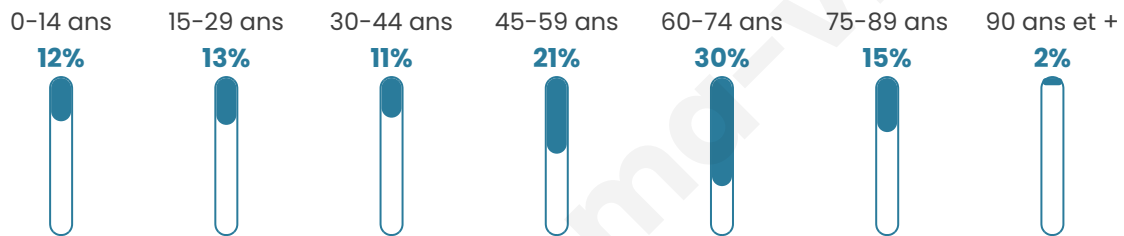

Age moyen

51 ans

Pop active

33.9%

Taux chômage

12.8%

Pop densité

224 h/km²

Revenu moyen

20 470 €/an

Evolution du nombre d'habitants

Sources : Institut national de la statistique et des études économiques (insee) selon Les dernières parutions officielles de 2024 portant sur les années 2020, 2021 et 2022.

Tranche d'âge

Activité professionnelle

Niveau de diplôme

Composition des ménages

Profils électoraux

Premier tour

	Marine LE PEN	30.56 %
	Emmanuel MACRON	27.27 %
	Jean-Luc MÉLENCHON	18.73 %
	Fabien ROUSSEL	4.71 %
	Éric ZEMMOUR	4.71 %
	Yannick JADOT	3.18 %
	Nicolas DUPONT-AIGNAN	3.07 %
	Valérie PÉCRESSE	2.96 %
	Jean LASSALLE	2.85 %
	Anne HIDALGO	1.31 %
	Philippe POUTOU	0.55 %
	Nathalie ARTHAUD	0.11 %

Second tour

	Emmanuel MACRON	47,61 %
	Marine LE PEN	52,39 %

1 257 inscrits

Participation : 75.26%

Votes blancs : 7.29%

Votes nuls : 2.11%

1 257 inscrits

Participation : 73.99%