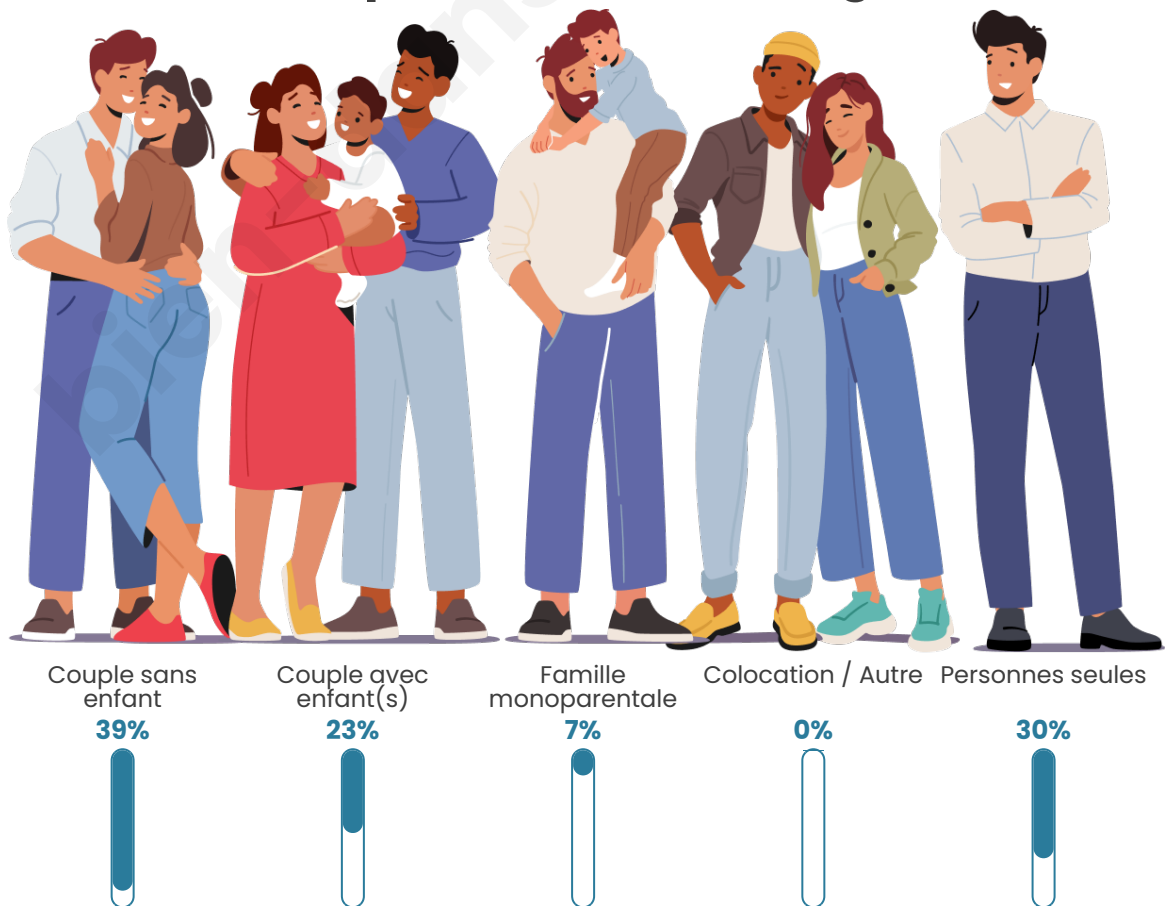

Tranche d'âge

Activité professionnelle

Niveau de diplôme

Composition des ménages

Profils électoraux

Premier tour

	Marine LE PEN	30.56 %
	Emmanuel MACRON	27.27 %
	Jean-Luc MÉLENCHON	18.73 %
	Fabien ROUSSEL	4.71 %
	Éric ZEMMOUR	4.71 %
	Yannick JADOT	3.18 %
	Nicolas DUPONT-AIGNAN	3.07 %
	Valérie PÉCRESSE	2.96 %
	Jean LASSALLE	2.85 %
	Anne HIDALGO	1.31 %
	Philippe POUTOU	0.55 %
	Nathalie ARTHAUD	0.11 %