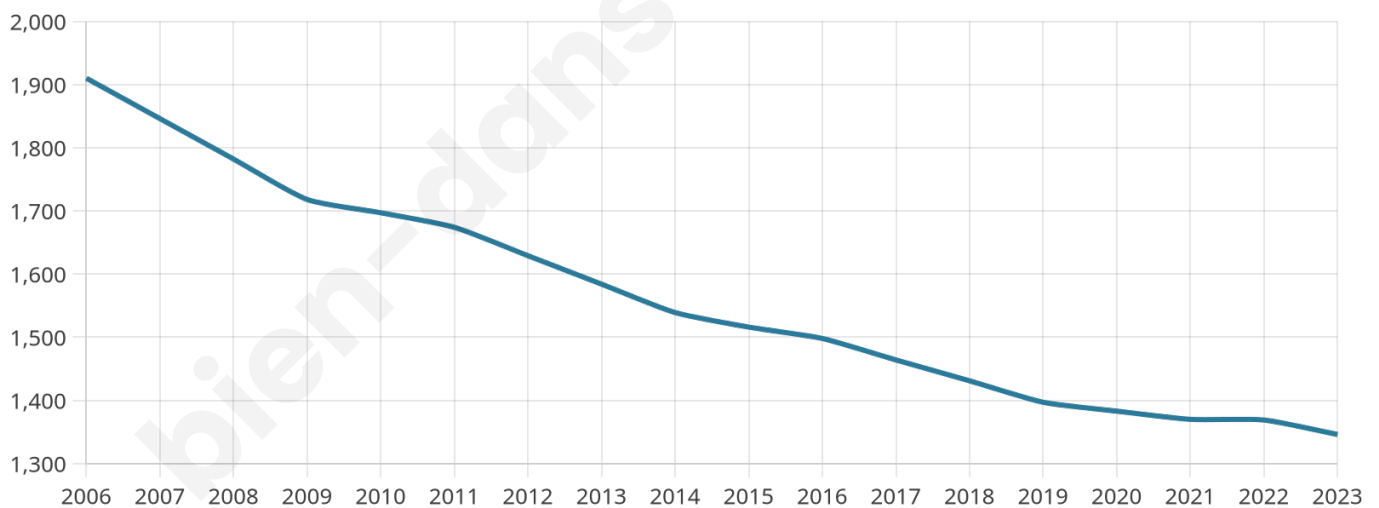

Age moyen

51 ans

Pop active

33.9%

Taux chômage

12.8%

Pop densité

224 h/km²

Revenu moyen

20 470 €/an

Evolution du nombre d'habitants

Sources : Institut national de la statistique et des études économiques (insee) selon Les dernières parutions officielles de 2024 portant sur les années 2020, 2021 et 2022.