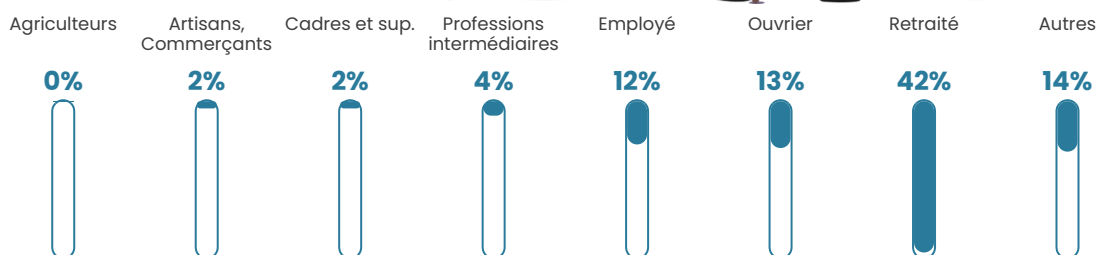

Revenu moyen

20 470 €/an

Evolution du nombre d'habitants

Sources : Institut national de la statistique et des études économiques (insee) selon Les dernières parutions officielles de 2024 portant sur les années 2020, 2021 et 2022.

Tranche d'âge

Activité professionnelle

Niveau de diplôme

Composition des ménages

Profils électoraux

Premier tour

	Marine LE PEN	30.56 %
	Emmanuel MACRON	27.27 %
	Jean-Luc MÉLENCHON	18.73 %
	Fabien ROUSSEL	4.71 %
	Éric ZEMMOUR	4.71 %
	Yannick JADOT	3.18 %
	Nicolas DUPONT-AIGNAN	3.07 %
	Valérie PÉCRESSE	2.96 %
	Jean LASSALLE	2.85 %
	Anne HIDALGO	1.31 %
	Philippe POUTOU	0.55 %
	Nathalie ARTHAUD	0.11 %