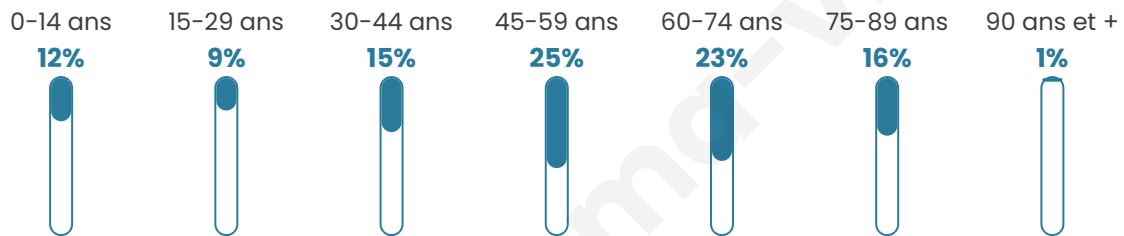

Age moyen

51 ans

Pop active

39.3%

Taux chômage

9.1%

Pop densité

22 h/km²

Revenu moyen

19 670 €/an

Evolution du nombre d'habitants

Sources : Institut national de la statistique et des études économiques (insee) selon Les dernières parutions officielles de 2024 portant sur les années 2020, 2021 et 2022.

Tranche d'âge

Activité professionnelle

Niveau de diplôme

Composition des ménages

Profils électoraux

Premier tour

	Jean-Luc MÉLENCHON	25.00 %
	Marine LE PEN	21.43 %
	Emmanuel MACRON	19.90 %
	Jean LASSALLE	13.27 %
	Valérie PÉCRESSÉ	5.61 %
	Éric ZEMMOUR	5.10 %
	Anne HIDALGO	4.08 %
	Yannick JADOT	3.06 %
	Fabien ROUSSEL	2.04 %
	Nicolas DUPONT- AIGNAN	0.51 %
	Nathalie ARTHAUD	0.00 %
	Philippe POUTOU	0.00 %

277 inscrits

Participation : 71.48%

Votes blancs : 0.51%

Votes nuls : 0.51%

Second tour

	Emmanuel MACRON	55,56 %
	Marine LE PEN	44,44 %

276 inscrits

Participation : 69.2%