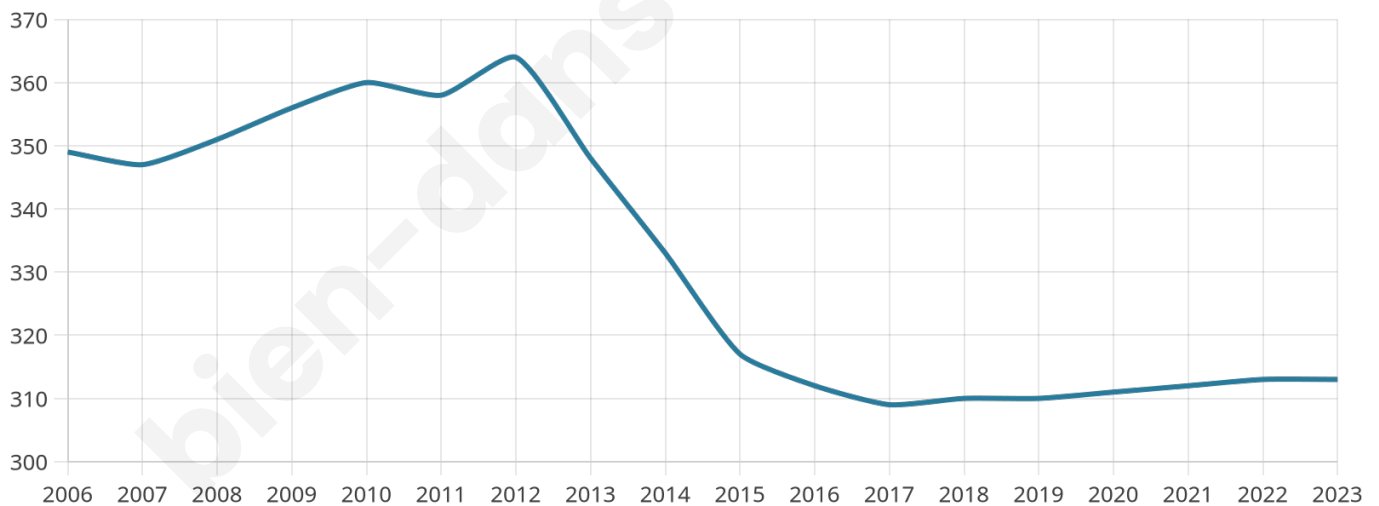

Age moyen

51 ans

Pop active

39.3%

Taux chômage

9.1%

Pop densité

22 h/km²

Revenu moyen

19 670 €/an

Evolution du nombre d'habitants

Sources : Institut national de la statistique et des études économiques (insee) selon Les dernières parutions officielles de 2024 portant sur les années 2020, 2021 et 2022.