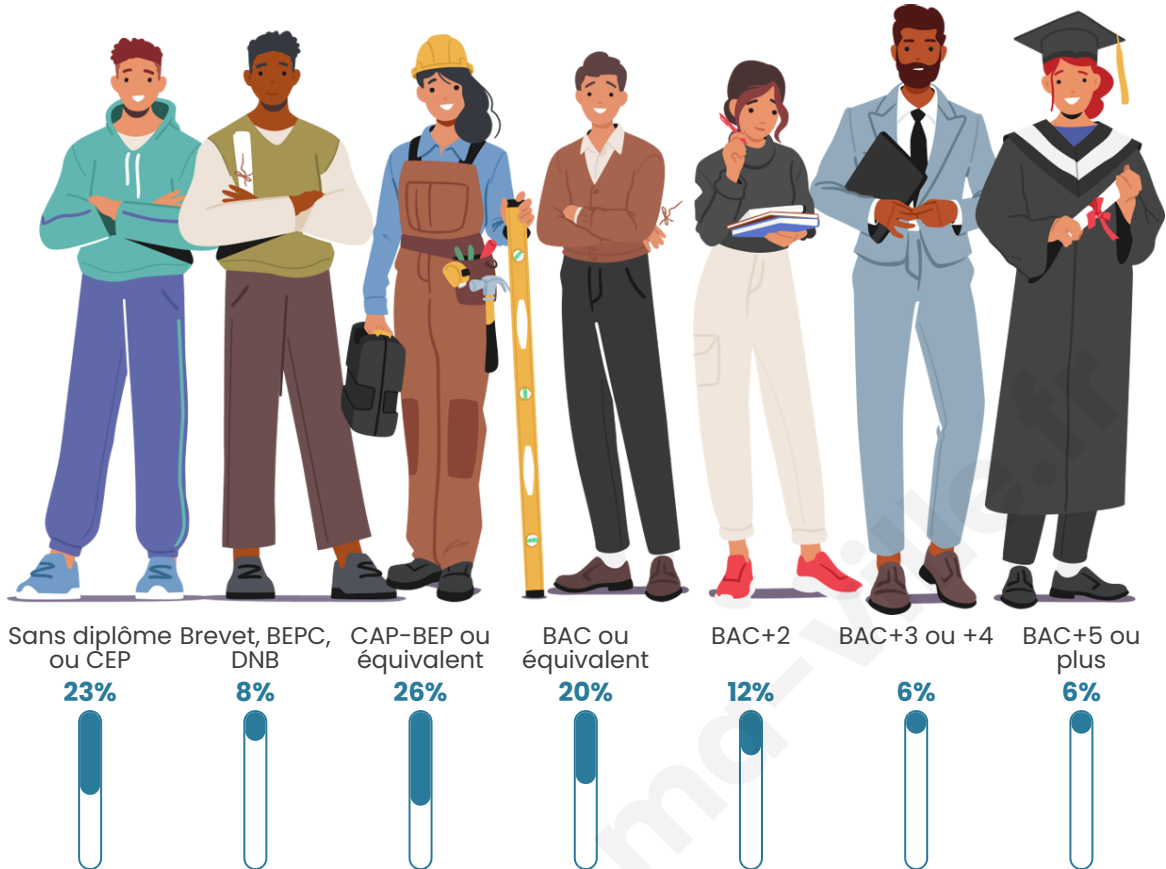

Tranche d'âge

Activité professionnelle

Niveau de diplôme

Composition des ménages

Profils électoraux

Premier tour

	Jean-Luc MÉLENCHON	25.00 %
	Marine LE PEN	21.43 %
	Emmanuel MACRON	19.90 %
	Jean LASSALLE	13.27 %
	Valérie PÉCRESSÉ	5.61 %
	Éric ZEMMOUR	5.10 %
	Anne HIDALGO	4.08 %
	Yannick JADOT	3.06 %
	Fabien ROUSSEL	2.04 %
	Nicolas DUPONT- AIGNAN	0.51 %
	Nathalie ARTHAUD	0.00 %
	Philippe POUTOU	0.00 %