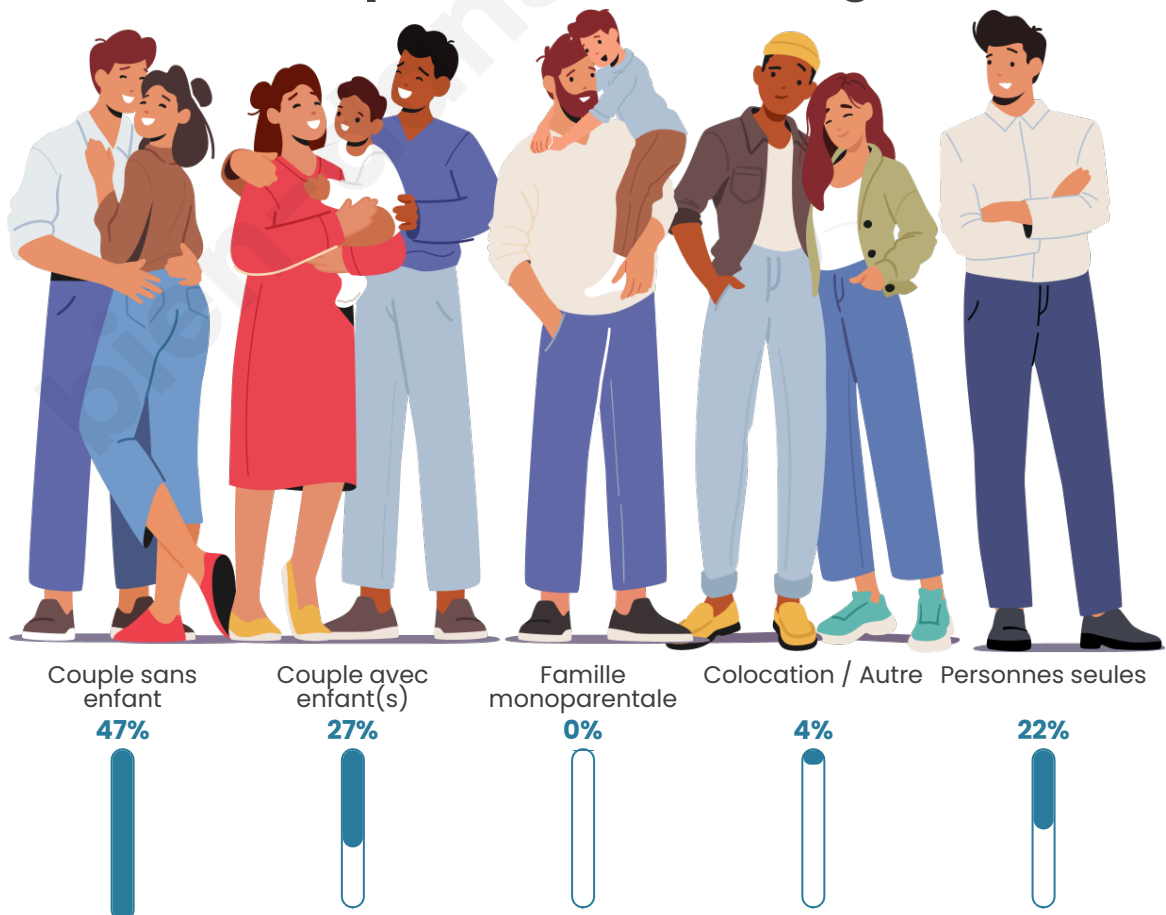

Tranche d'âge

Activité professionnelle

Niveau de diplôme

Composition des ménages

Profils électoraux

Premier tour

	Jean-Luc MÉLENCHON	25.00 %
	Marine LE PEN	21.43 %
	Emmanuel MACRON	19.90 %
	Jean LASSALLE	13.27 %
	Valérie PÉCRESSÉ	5.61 %
	Éric ZEMMOUR	5.10 %
	Anne HIDALGO	4.08 %
	Yannick JADOT	3.06 %
	Fabien ROUSSEL	2.04 %
	Nicolas DUPONT- AIGNAN	0.51 %
	Nathalie ARTHAUD	0.00 %
	Philippe POUTOU	0.00 %