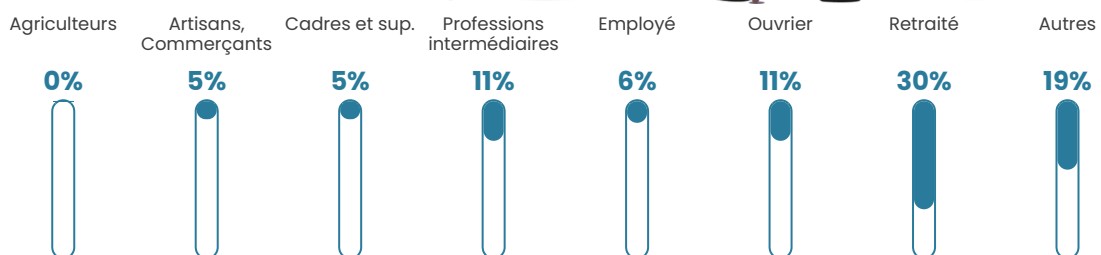

Revenu moyen

19 670 €/an

Evolution du nombre d'habitants

Sources : Institut national de la statistique et des études économiques (insee) selon Les dernières parutions officielles de 2024 portant sur les années 2020, 2021 et 2022.

Tranche d'âge

Activité professionnelle

Niveau de diplôme

Composition des ménages

Profils électoraux

Premier tour

	Jean-Luc MÉLENCHON	25.00 %
	Marine LE PEN	21.43 %
	Emmanuel MACRON	19.90 %
	Jean LASSALLE	13.27 %
	Valérie PÉCRESSÉ	5.61 %
	Éric ZEMMOUR	5.10 %
	Anne HIDALGO	4.08 %
	Yannick JADOT	3.06 %
	Fabien ROUSSEL	2.04 %
	Nicolas DUPONT- AIGNAN	0.51 %
	Nathalie ARTHAUD	0.00 %
	Philippe POUTOU	0.00 %