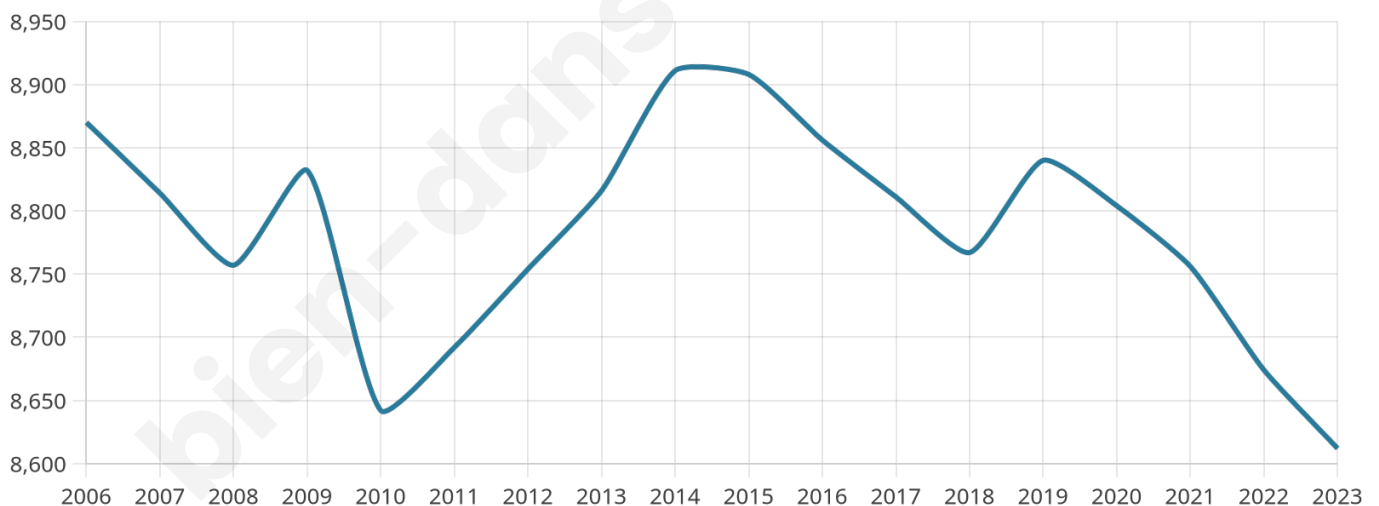

# Statistiques sur la population

Nombre d'habitants

**8 612**

Age moyen

**41 ans**

Pop active

**41.5%**

Taux chômage

**16.2%**

Pop densité

**1 077 h/km<sup>2</sup>**

Revenu moyen

**17 940 €/an**

## Evolution du nombre d'habitants

Sources : Institut national de la statistique et des études économiques (insee) selon Les dernières parutions officielles de 2024 portant sur les années 2020, 2021 et 2022.