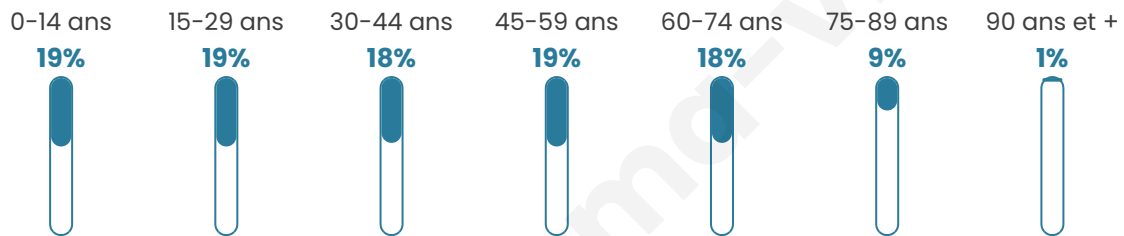

# Statistiques sur la population

Nombre d'habitants

**8 612**

Age moyen

**41 ans**

Pop active

**41.5%**

Taux chômage

**16.2%**

Pop densité

**1 077 h/km<sup>2</sup>**

Revenu moyen

**17 940 €/an**

## Evolution du nombre d'habitants

Sources : Institut national de la statistique et des études économiques (insee) selon Les dernières parutions officielles de 2024 portant sur les années 2020, 2021 et 2022.

## Tranche d'âge