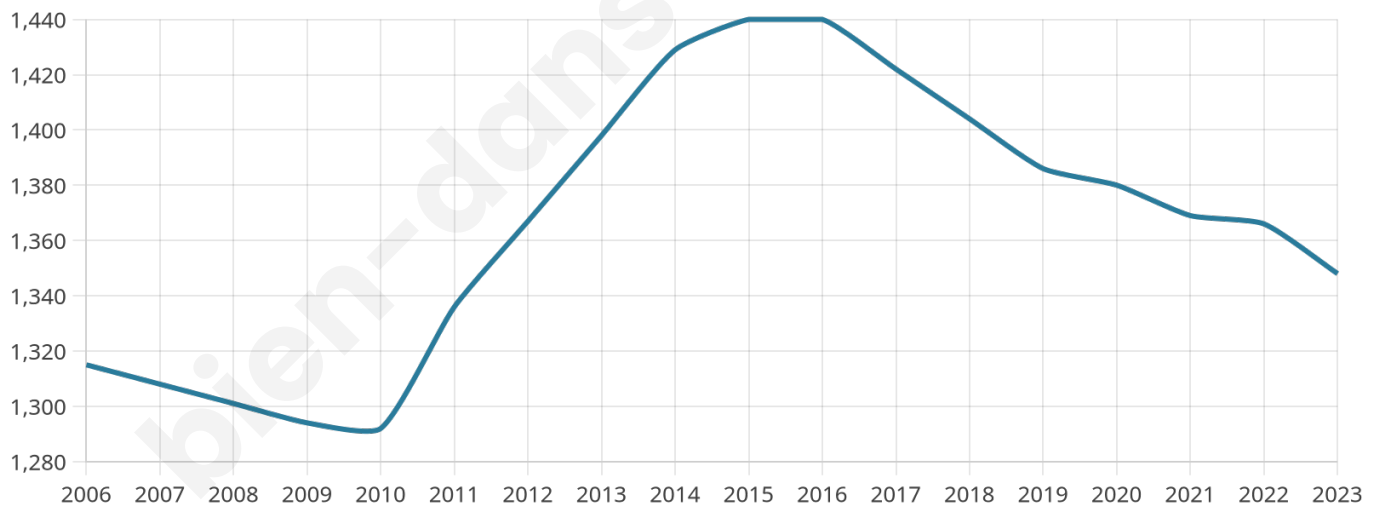

# Statistiques sur la population

Nombre d'habitants

**1 348**

Age moyen

**40 ans**

Pop active

**47.2%**

Taux chômage

**11.8%**

Pop densité

**135 h/km<sup>2</sup>**

Revenu moyen

**21 970 €/an**

## Evolution du nombre d'habitants

Sources : Institut national de la statistique et des études économiques (insee) selon Les dernières parutions officielles de 2024 portant sur les années 2020, 2021 et 2022.