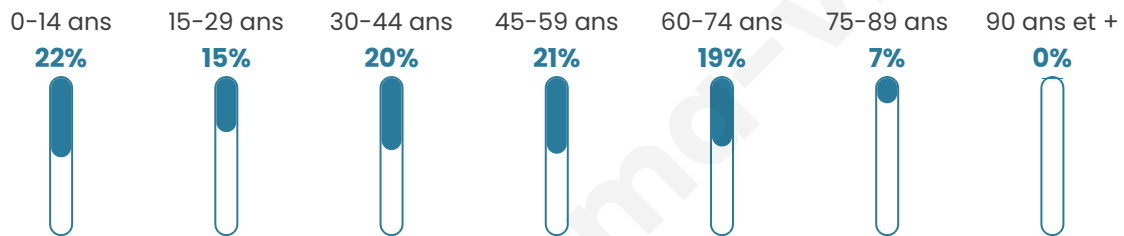

# Statistiques sur la population

Nombre d'habitants

**1 348**

Age moyen

**40 ans**

Pop active

**47.2%**

Taux chômage

**11.8%**

Pop densité

**135 h/km<sup>2</sup>**

Revenu moyen

**21 970 €/an**

## Evolution du nombre d'habitants

Sources : Institut national de la statistique et des études économiques (insee) selon Les dernières parutions officielles de 2024 portant sur les années 2020, 2021 et 2022.

## Tranche d'âge