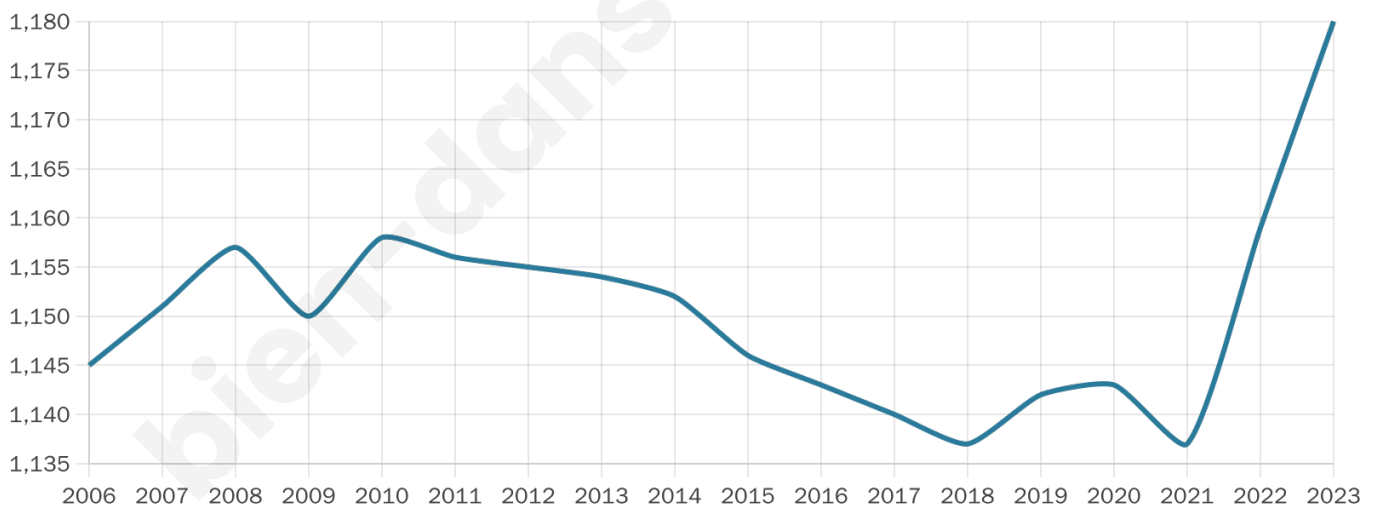

Nombre d'habitants

1 180

Age moyen

40 ans

Pop active

49.3%

Taux chômage

6.6%

Pop densité

590 h/km²

Revenu moyen

28 930 €/an

Evolution du nombre d'habitants

Sources : Institut national de la statistique et des études économiques (insee) selon Les dernières parutions officielles de 2024 portant sur les années 2020, 2021 et 2022.

Tranche d'âge

Activité professionnelle

Niveau de diplôme

Composition des ménages

Profils électoraux

Premier tour

	Emmanuel MACRON	26.67 %
	Marine LE PEN	24.96 %
	Jean-Luc MÉLENCHON	20.00 %
	Éric ZEMMOUR	7.38 %
	Valérie PÉCRESE	6.81 %
	Yannick JADOT	6.10 %
	Jean LASSALLE	2.55 %
	Nicolas DUPONT- AIGNAN	2.55 %
	Fabien ROUSSEL	1.28 %
	Anne HIDALGO	1.13 %
	Philippe POUTOU	0.43 %
	Nathalie ARTHAUD	0.14 %