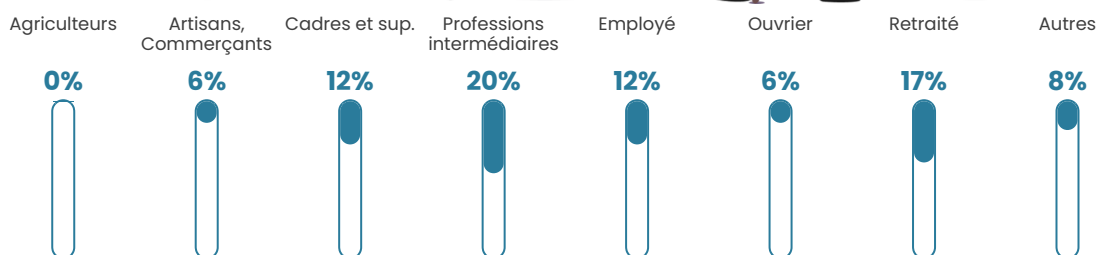

Pop densité

590 h/km²

Revenu moyen

28 930 €/an

Evolution du nombre d'habitants

Sources : Institut national de la statistique et des études économiques (insee) selon Les dernières parutions officielles de 2024 portant sur les années 2020, 2021 et 2022.

Tranche d'âge

Activité professionnelle

Niveau de diplôme

Composition des ménages

Profils électoraux

Premier tour

	Emmanuel MACRON	26.67 %
	Marine LE PEN	24.96 %
	Jean-Luc MÉLENCHON	20.00 %
	Éric ZEMMOUR	7.38 %
	Valérie PÉCRESE	6.81 %
	Yannick JADOT	6.10 %
	Jean LASSALLE	2.55 %
	Nicolas DUPONT- AIGNAN	2.55 %
	Fabien ROUSSEL	1.28 %
	Anne HIDALGO	1.13 %
	Philippe POUTOU	0.43 %
	Nathalie ARTHAUD	0.14 %