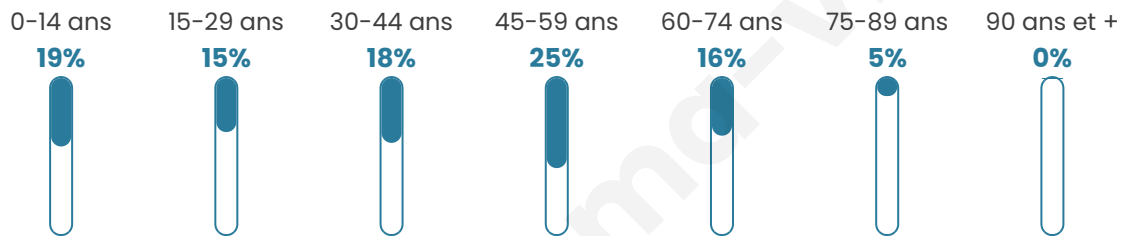

Nombre d'habitants

1 180

Age moyen

40 ans

Pop active

49.3%

Taux chômage

6.6%

Pop densité

590 h/km²

Revenu moyen

28 930 €/an

Evolution du nombre d'habitants

Sources : Institut national de la statistique et des études économiques (insee) selon Les dernières parutions officielles de 2024 portant sur les années 2020, 2021 et 2022.

Tranche d'âge

Activité professionnelle

Niveau de diplôme

Composition des ménages

Profils électoraux

Premier tour

	Emmanuel MACRON	26.67 %
	Marine LE PEN	24.96 %
	Jean-Luc MÉLENCHON	20.00 %
	Éric ZEMMOUR	7.38 %
	Valérie PÉCRESE	6.81 %
	Yannick JADOT	6.10 %
	Jean LASSALLE	2.55 %
	Nicolas DUPONT- AIGNAN	2.55 %
	Fabien ROUSSEL	1.28 %
	Anne HIDALGO	1.13 %
	Philippe POUTOU	0.43 %
	Nathalie ARTHAUD	0.14 %