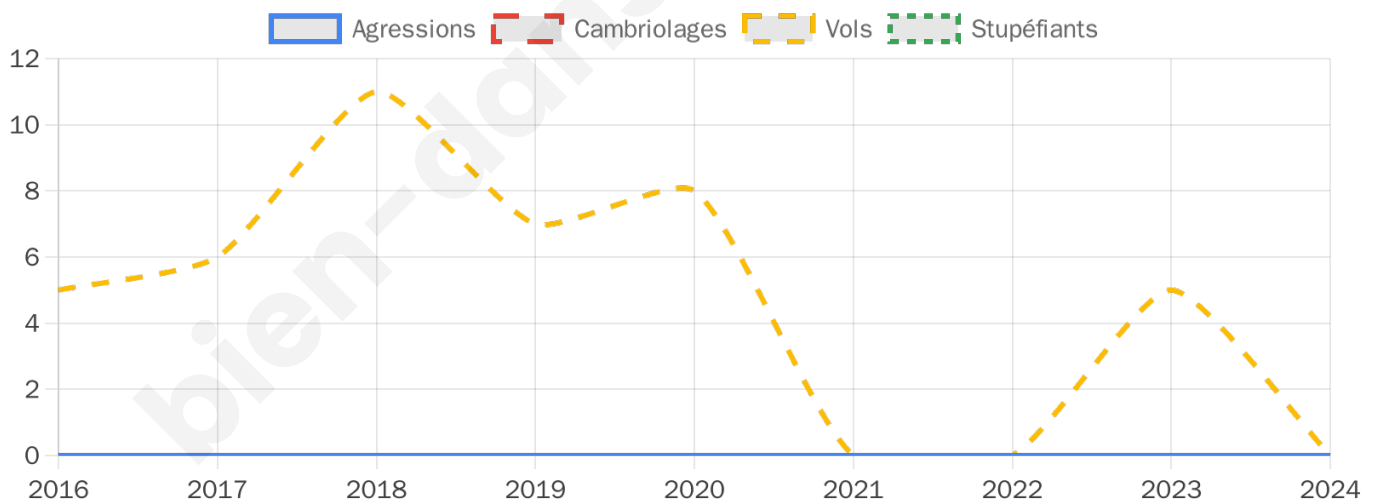

Second tour

	Emmanuel MACRON	57,01 %
	Marine LE PEN	42,99 %

873 inscrits

Participation : 79.61%

Votes blancs : 6.33%

Votes nuls : 1.29%

873 inscrits

Participation : 82.36%

Votes blancs : 1.81%

Votes nuls : 0.14%

Sécurité

Agressions physiques / sexuelles

0

Cambriolages

0

Vols / dégradations

0

Stupéfiants

0

Evolution du nombre d'infractions

Pour comparer

(en proportion du nombre d'habitants)

Sources : Bases statistiques communale, départementale et régionale de la délinquance enregistrée par la police et la gendarmerie nationales selon les dernières parutions officielles de 2025 portant sur l'année 2024 ([data.gouv](https://data.gouv.fr)).