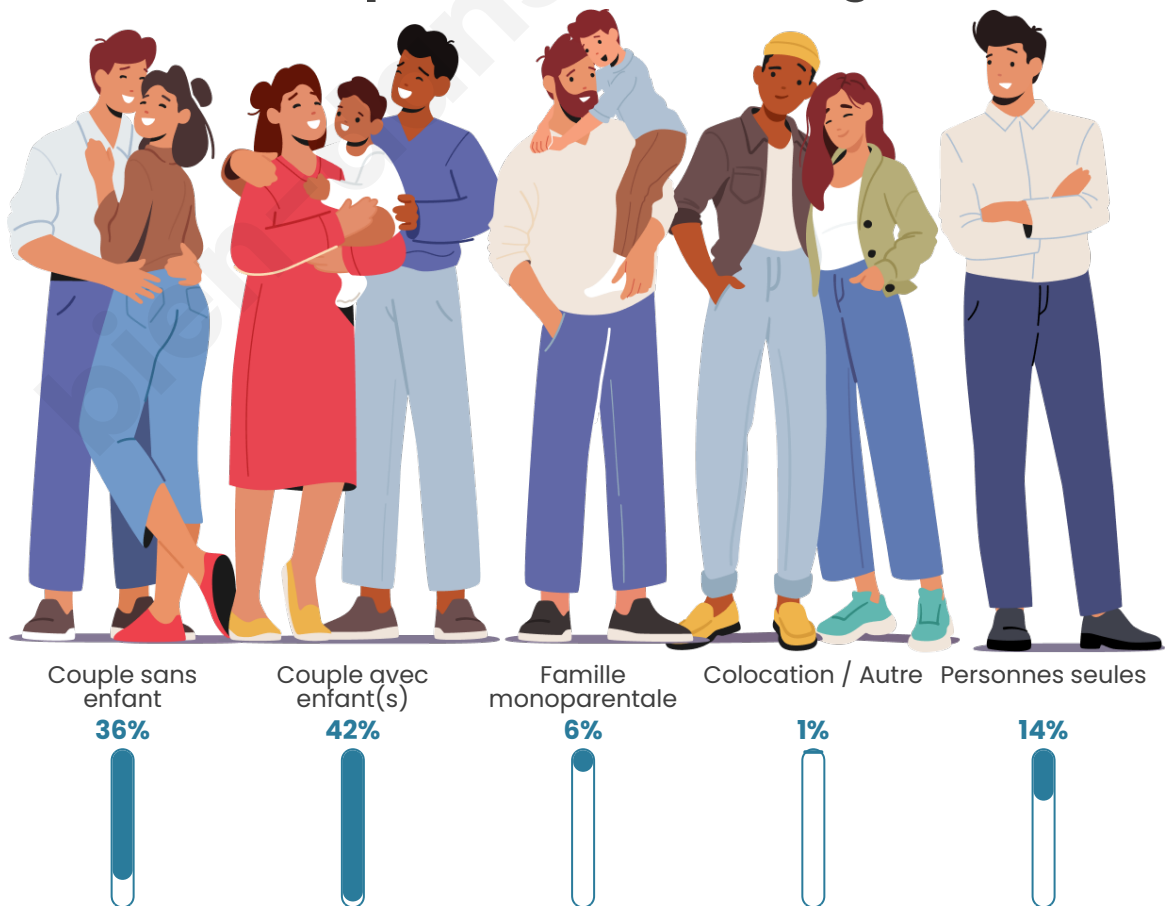

Nombre d'habitants

1 180

Age moyen

40 ans

Pop active

49.3%

Taux chômage

6.6%

Tranche d'âge

Activité professionnelle

Niveau de diplôme

Composition des ménages

Profils électoraux

Premier tour

	Emmanuel MACRON	26.67 %
	Marine LE PEN	24.96 %
	Jean-Luc MÉLENCHON	20.00 %
	Éric ZEMMOUR	7.38 %
	Valérie PÉCRESE	6.81 %
	Yannick JADOT	6.10 %
	Jean LASSALLE	2.55 %
	Nicolas DUPONT- AIGNAN	2.55 %
	Fabien ROUSSEL	1.28 %
	Anne HIDALGO	1.13 %
	Philippe POUTOU	0.43 %
	Nathalie ARTHAUD	0.14 %