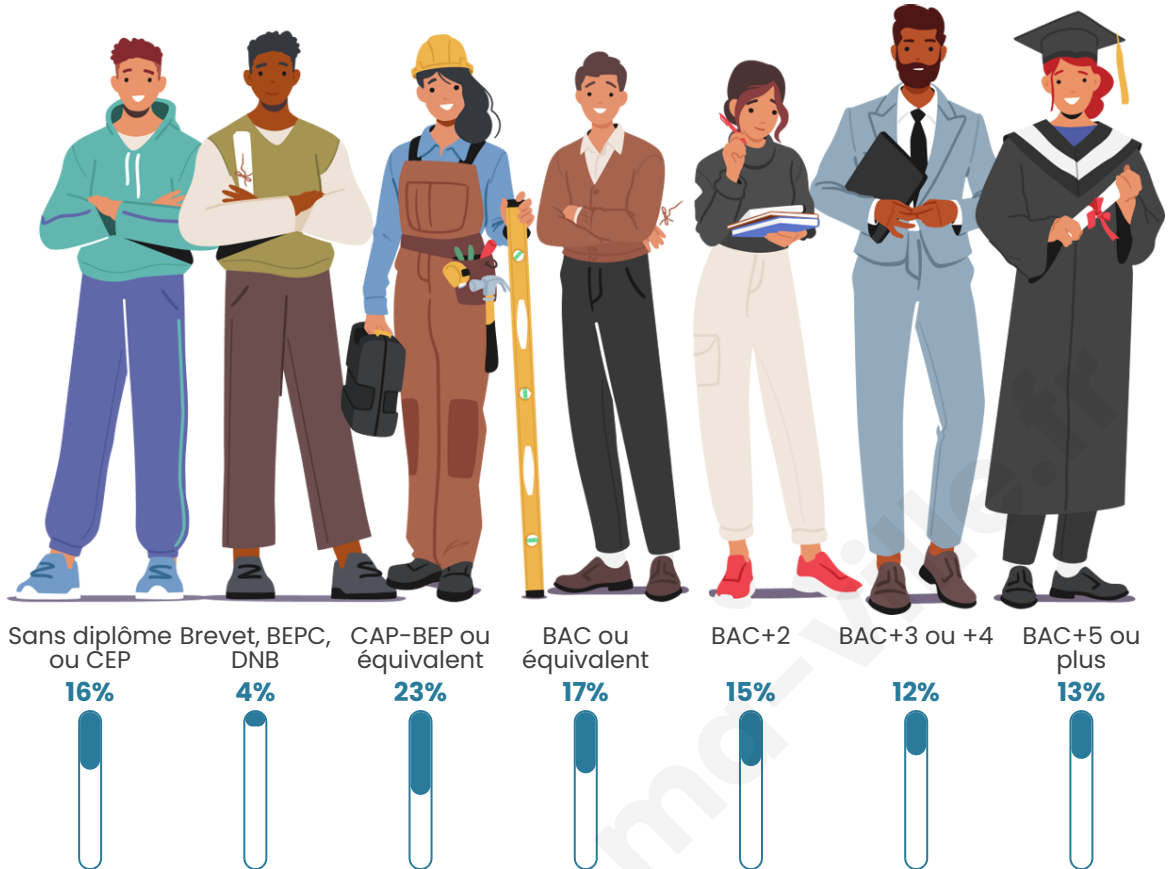

Nombre d'habitants

1 180

Age moyen

40 ans

Pop active

49.3%

Taux chômage

6.6%

Pop densité

590 h/km²

Revenu moyen

28 930 €/an

Evolution du nombre d'habitants

Sources : Institut national de la statistique et des études économiques (insee) selon Les dernières parutions officielles de 2024 portant sur les années 2020, 2021 et 2022.

Tranche d'âge

Activité professionnelle

Niveau de diplôme

Composition des ménages

Profils électoraux

Premier tour

	Emmanuel MACRON	26.67 %
	Marine LE PEN	24.96 %
	Jean-Luc MÉLENCHON	20.00 %
	Éric ZEMMOUR	7.38 %
	Valérie PÉCRESE	6.81 %
	Yannick JADOT	6.10 %
	Jean LASSALLE	2.55 %
	Nicolas DUPONT- AIGNAN	2.55 %
	Fabien ROUSSEL	1.28 %
	Anne HIDALGO	1.13 %
	Philippe POUTOU	0.43 %
	Nathalie ARTHAUD	0.14 %