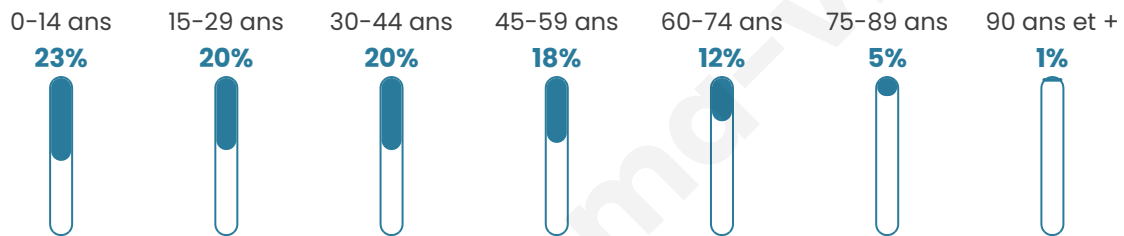

# Statistiques sur la population

Nombre d'habitants

**87 599**

Age moyen

**36 ans**

Pop active

**44.1%**

Taux chômage

**12.4%**

Pop densité

**5 475 h/km<sup>2</sup>**

Revenu moyen

**18 710 €/an**

## Evolution du nombre d'habitants

Sources : Institut national de la statistique et des études économiques (insee) selon Les dernières parutions officielles de 2024 portant sur les années 2020, 2021 et 2022.

## Tranche d'âge