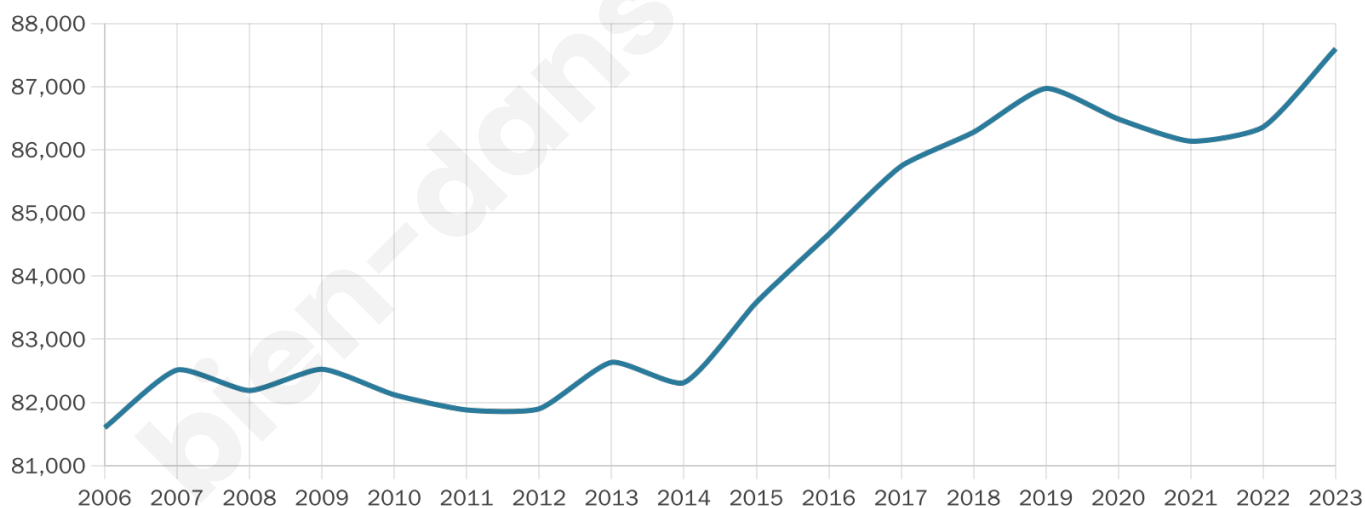

# Statistiques sur la population

Nombre d'habitants

**87 599**

Age moyen

**36 ans**

Pop active

**44.1%**

Taux chômage

**12.4%**

Pop densité

**5 475 h/km<sup>2</sup>**

Revenu moyen

**18 710 €/an**

## Evolution du nombre d'habitants

Sources : Institut national de la statistique et des études économiques (insee) selon Les dernières parutions officielles de 2024 portant sur les années 2020, 2021 et 2022.