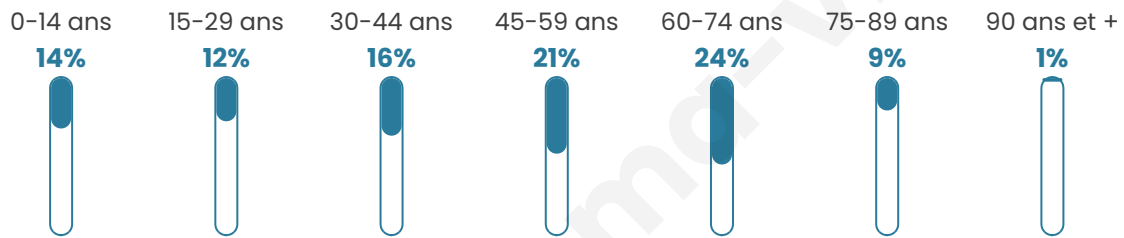

# Statistiques sur la population

Nombre d'habitants

**511**

Age moyen

**46 ans**

Pop active

**42.9%**

Taux chômage

**5.4%**

Pop densité

**32 h/km<sup>2</sup>**

Revenu moyen

**24 990 €/an**

## Evolution du nombre d'habitants

Sources : Institut national de la statistique et des études économiques (insee) selon Les dernières parutions officielles de 2024 portant sur les années 2020, 2021 et 2022.

## Tranche d'âge