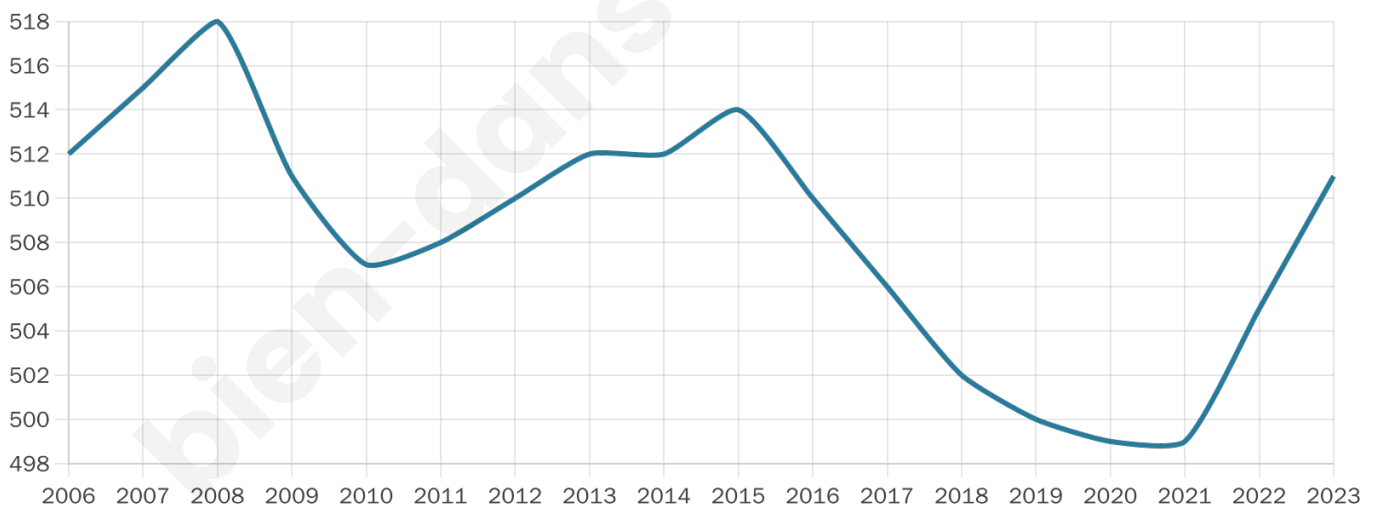

# Statistiques sur la population

Nombre d'habitants

**511**

Age moyen

**46 ans**

Pop active

**42.9%**

Taux chômage

**5.4%**

Pop densité

**32 h/km<sup>2</sup>**

Revenu moyen

**24 990 €/an**

## Evolution du nombre d'habitants

Sources : Institut national de la statistique et des études économiques (insee) selon Les dernières parutions officielles de 2024 portant sur les années 2020, 2021 et 2022.