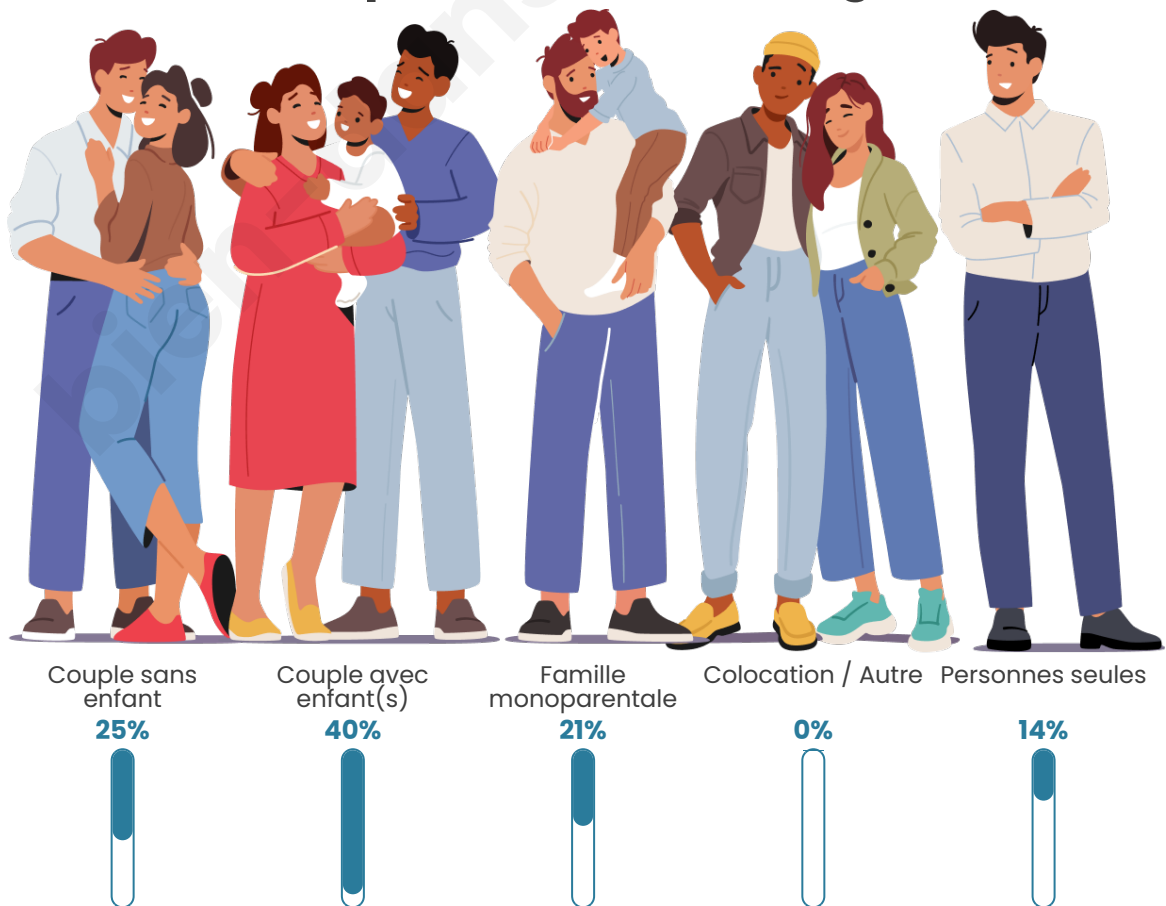

Tranche d'âge

Activité professionnelle

Niveau de diplôme

Composition des ménages

Profils électoraux

Premier tour

	Emmanuel MACRON	34.78 %
	Marine LE PEN	28.99 %
	Valérie PÉCRESE	13.04 %
	Éric ZEMMOUR	10.14 %
	Jean-Luc MÉLENCHON	8.70 %
	Jean LASSALLE	1.45 %
	Philippe POUTOU	1.45 %
	Nicolas DUPONT- AIGNAN	1.45 %
	Nathalie ARTHAUD	0.00 %
	Fabien ROUSSEL	0.00 %
	Anne HIDALGO	0.00 %
	Yannick JADOT	0.00 %