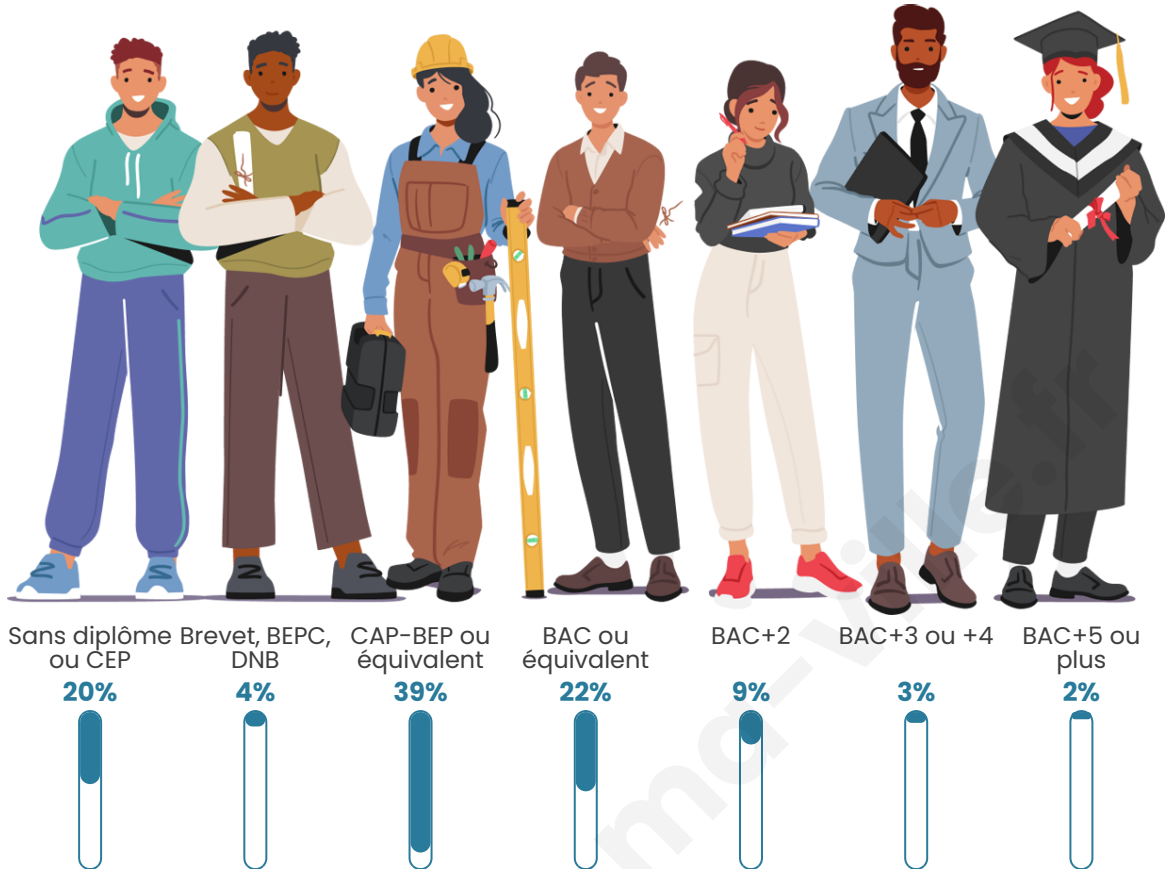

46 ans

Pop active

55.6%

Taux chômage

13%

Pop densité

11 h/km²

Revenu moyen

Tranche d'âge

Activité professionnelle

Niveau de diplôme

Composition des ménages

Profils électoraux

Premier tour

	Emmanuel MACRON	34.78 %
	Marine LE PEN	28.99 %
	Valérie PÉCRESE	13.04 %
	Éric ZEMMOUR	10.14 %
	Jean-Luc MÉLENCHON	8.70 %
	Jean LASSALLE	1.45 %
	Philippe POUTOU	1.45 %
	Nicolas DUPONT- AIGNAN	1.45 %
	Nathalie ARTHAUD	0.00 %
	Fabien ROUSSEL	0.00 %
	Anne HIDALGO	0.00 %
	Yannick JADOT	0.00 %