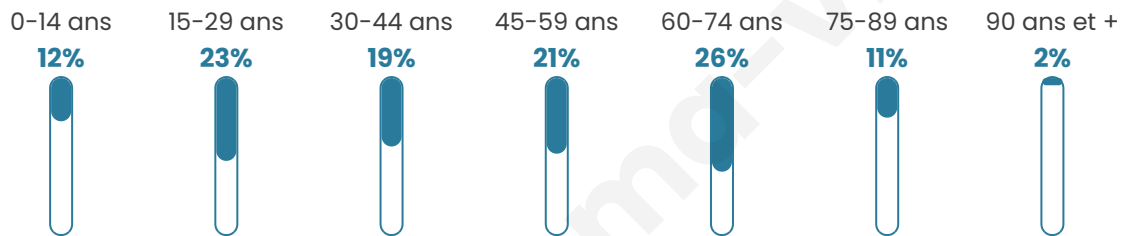

Version web

Ville de Aulnay

Présenté par

BIEN dans
ma **VILLE** 

Sommaire

Situation géographique	3
Statistiques sur la population	4
Evolution du nombre d'habitants	4
Tranche d'âge	5
0-14 ans	5
15-29 ans	5
30-44 ans	5
45-59 ans	5
60-74 ans	5
75-89 ans	5
90 ans et +	5
Activité professionnelle	5
Agriculteurs	5
Artisans, Commerçants	5
Cadres et sup.	5
Professions intermédiaires	5
Employé	5
Ouvrier	5
Retraité	5
Autres	5
Niveau de diplôme	6
Sans diplôme ou CEP	6
Brevet, BEPC, DNB	6
CAP-BEP ou équivalent	6
BAC ou équivalent	6
BAC+2	6
BAC+3 ou +4	6
BAC+5 ou plus	6
Composition des ménages	6
Couple sans enfant	6
Couple avec enfant(s)	6
Famille monoparentale	6
Colocation / Autre	6
Personnes seules	6
Profils électoraux	7
Premier tour	7
Sécurité	8
Evolution du nombre d'infractions	8
Pour comparer	9
Services à la population	10
Commerce	10
Éducation	10
Villes autour de Aulnay	12

46 ans

Pop active

55.6%

Taux chômage

13%

Pop densité

11 h/km²

Revenu moyen

Tranche d'âge

Activité professionnelle

Niveau de diplôme

Composition des ménages

Profils électoraux

Premier tour

	Emmanuel MACRON	34.78 %
	Marine LE PEN	28.99 %
	Valérie PÉCRESE	13.04 %
	Éric ZEMMOUR	10.14 %
	Jean-Luc MÉLENCHON	8.70 %
	Jean LASSALLE	1.45 %
	Philippe POUTOU	1.45 %
	Nicolas DUPONT- AIGNAN	1.45 %
	Nathalie ARTHAUD	0.00 %
	Fabien ROUSSEL	0.00 %
	Anne HIDALGO	0.00 %
	Yannick JADOT	0.00 %