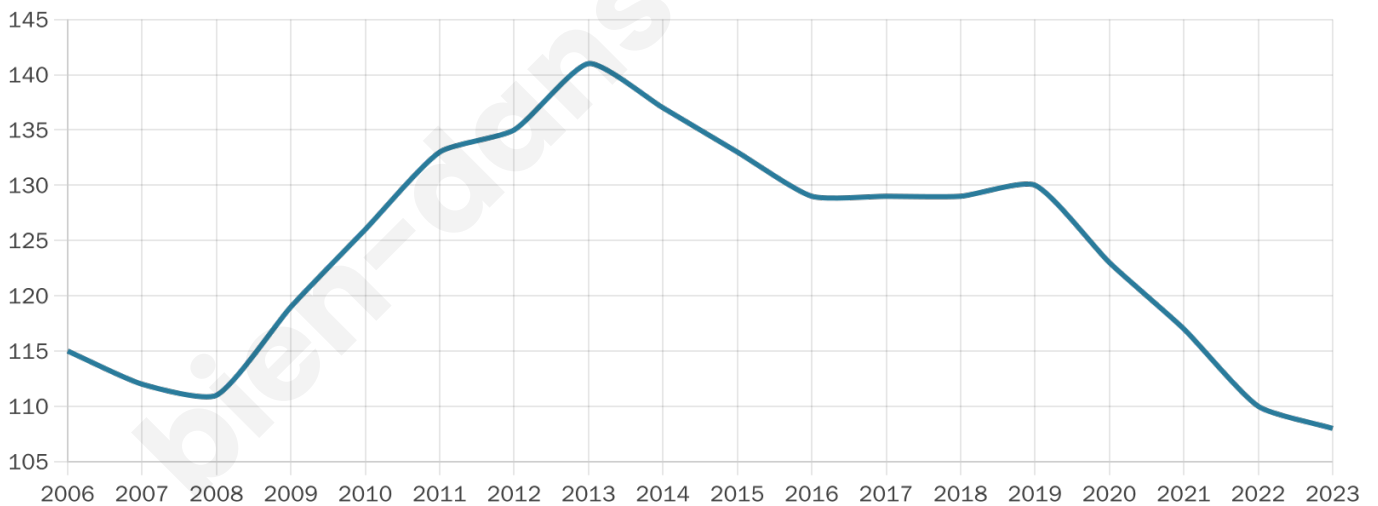

46 ans

Pop active

55.6%

Taux chômage

13%

Pop densité

11 h/km²

Revenu moyen

23 290 €/an

Evolution du nombre d'habitants

Sources : Institut national de la statistique et des études économiques (insee) selon Les dernières parutions officielles de 2024 portant sur les années 2020, 2021 et 2022.