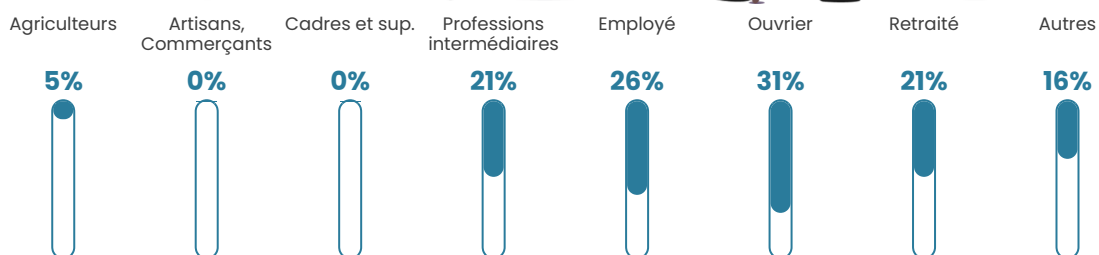

46 ans

Pop active

55.6%

Taux chômage

13%

Pop densité

11 h/km²

Revenu moyen

23 290 €/an

Evolution du nombre d'habitants

Sources : Institut national de la statistique et des études économiques (insee) selon Les dernières parutions officielles de 2024 portant sur les années 2020, 2021 et 2022.

Tranche d'âge

Activité professionnelle

Niveau de diplôme

Composition des ménages

Profils électoraux

Premier tour

	Emmanuel MACRON	34.78 %
	Marine LE PEN	28.99 %
	Valérie PÉCRESE	13.04 %
	Éric ZEMMOUR	10.14 %
	Jean-Luc MÉLENCHON	8.70 %
	Jean LASSALLE	1.45 %
	Philippe POUTOU	1.45 %
	Nicolas DUPONT- AIGNAN	1.45 %
	Nathalie ARTHAUD	0.00 %
	Fabien ROUSSEL	0.00 %
	Anne HIDALGO	0.00 %
	Yannick JADOT	0.00 %