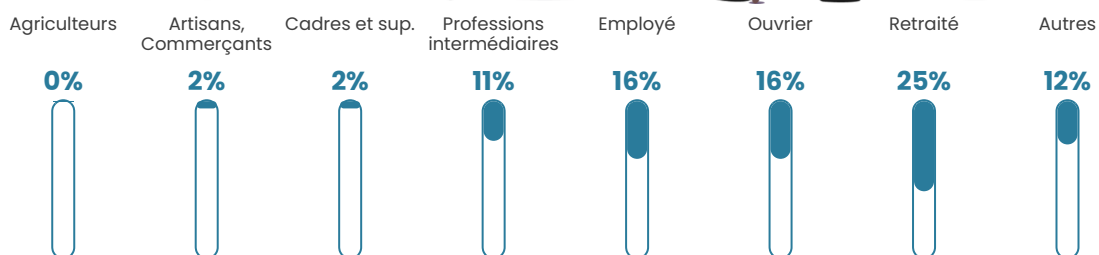

7.5%

Pop densité

1 035 h/km²

Revenu moyen

20 610 €/an

Evolution du nombre d'habitants

Sources : Institut national de la statistique et des études économiques (insee) selon Les dernières parutions officielles de 2024 portant sur les années 2020, 2021 et 2022.

Tranche d'âge

Activité professionnelle

Niveau de diplôme

Composition des ménages

Profils électoraux

Premier tour

	Marine LE PEN	26.45 %
	Emmanuel MACRON	26.25 %
	Jean-Luc MÉLENCHON	24.35 %
	Éric ZEMMOUR	4.24 %
	Jean LASSALLE	3.54 %
	Fabien ROUSSEL	3.39 %
	Valérie PÉCRESE	3.19 %
	Yannick JADOT	2.99 %
	Nathalie ARTHAUD	1.65 %
	Anne HIDALGO	1.60 %
	Nicolas DUPONT-AIGNAN	1.30 %
	Philippe POUTOU	1.05 %