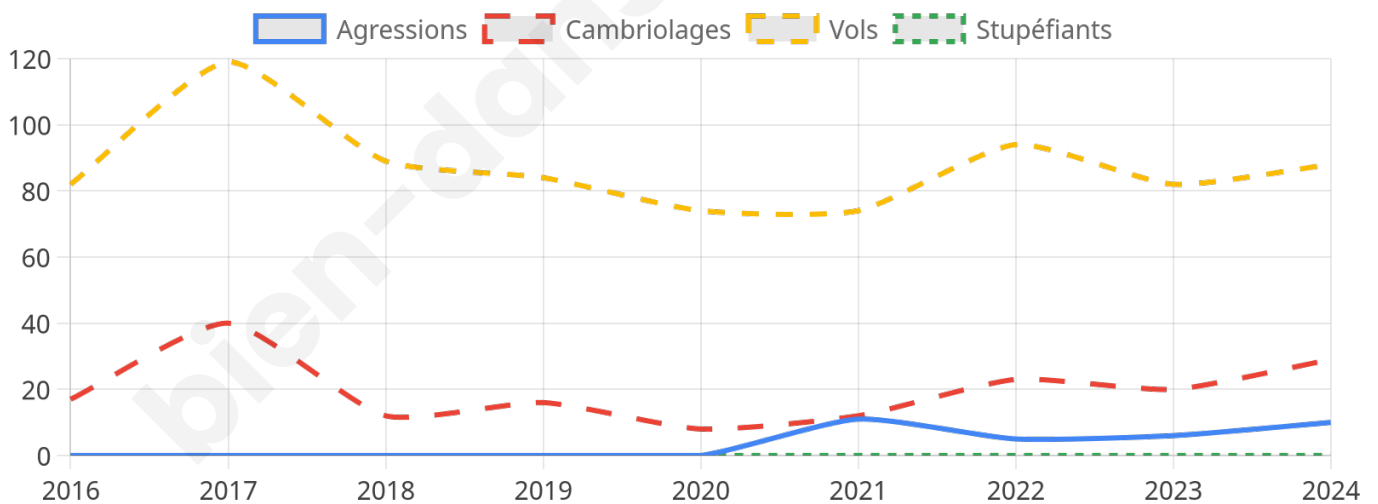

2 870 inscrits

Participation : 72.33%

Votes blancs : 1.97%

Votes nuls : 1.49%

Second tour

	Emmanuel MACRON	56,03 %
	Marine LE PEN	43,97 %

2 869 inscrits

Participation : 70.83%

Votes blancs : 6.79%

Votes nuls : 3.1%

Sécurité

Agressions physiques / sexuelles

10

Cambriolages

29

Vols / dégradations

88

Stupéfiants

0

Evolution du nombre d'infractions

Pour comparer

(en proportion du nombre d'habitants)

■ Ville ■ Département ■ Région

Sources : Bases statistiques communale, départementale et régionale de la délinquance enregistrée par la police et la gendarmerie nationales selon les dernières parutions officielles de 2025 portant sur l'année 2024 ([data.gouv](https://data.gouv.fr)).