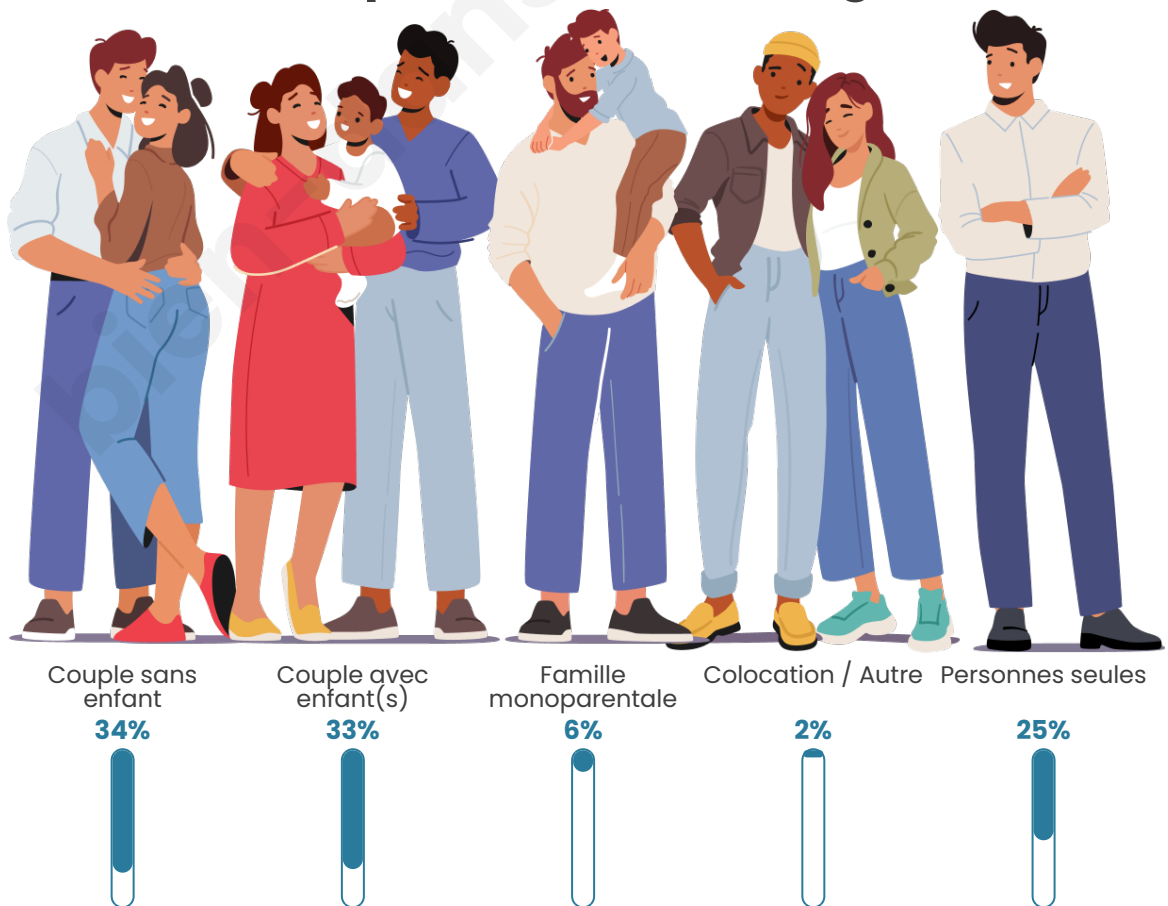

Statistiques sur la population

Nombre d'habitants

4 139

Age moyen

44 ans

Pop active

45.3%

Taux chômage

Tranche d'âge

Activité professionnelle

Niveau de diplôme

Composition des ménages

Profils électoraux

Premier tour

	Marine LE PEN	26.45 %
	Emmanuel MACRON	26.25 %
	Jean-Luc MÉLENCHON	24.35 %
	Éric ZEMMOUR	4.24 %
	Jean LASSALLE	3.54 %
	Fabien ROUSSEL	3.39 %
	Valérie PÉCRESE	3.19 %
	Yannick JADOT	2.99 %
	Nathalie ARTHAUD	1.65 %
	Anne HIDALGO	1.60 %
	Nicolas DUPONT-AIGNAN	1.30 %
	Philippe POUTOU	1.05 %