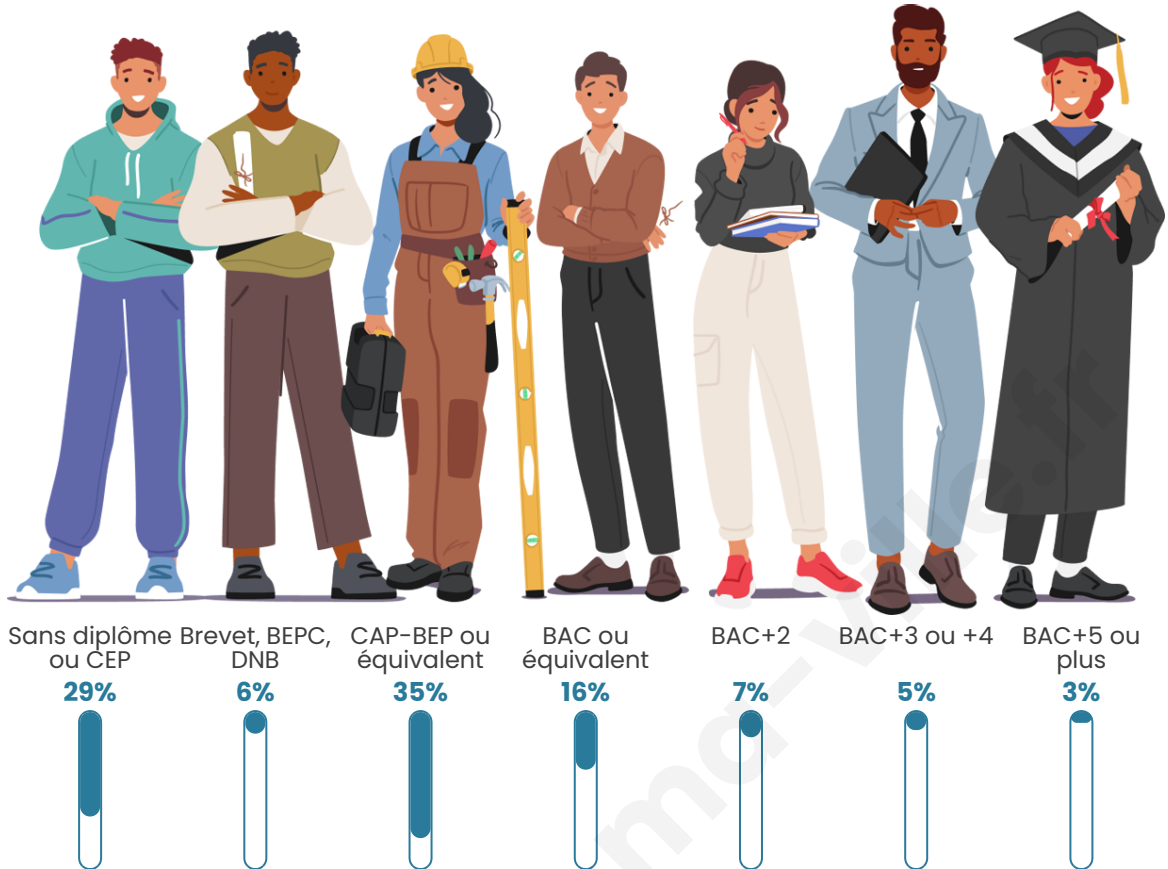

Statistiques sur la population

Nombre d'habitants

4 139

Age moyen

44 ans

Pop active

45.3%

Taux chômage

Tranche d'âge

Activité professionnelle

Niveau de diplôme

Composition des ménages

Profils électoraux

Premier tour

	Marine LE PEN	26.45 %
	Emmanuel MACRON	26.25 %
	Jean-Luc MÉLENCHON	24.35 %
	Éric ZEMMOUR	4.24 %
	Jean LASSALLE	3.54 %
	Fabien ROUSSEL	3.39 %
	Valérie PÉCRESE	3.19 %
	Yannick JADOT	2.99 %
	Nathalie ARTHAUD	1.65 %
	Anne HIDALGO	1.60 %
	Nicolas DUPONT-AIGNAN	1.30 %
	Philippe POUTOU	1.05 %