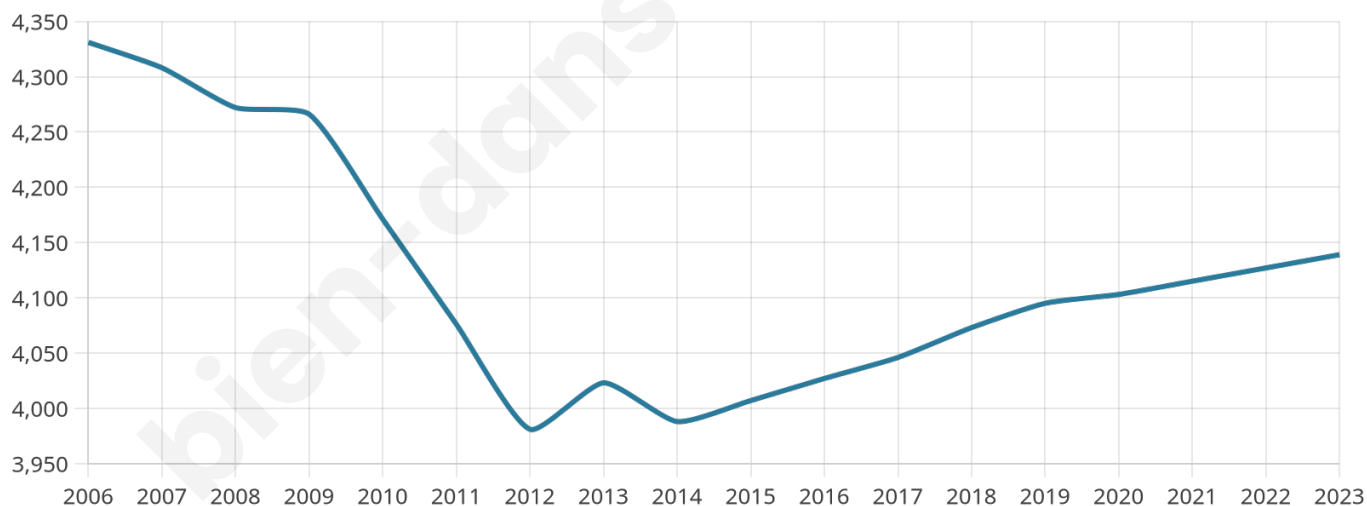

Statistiques sur la population

Nombre d'habitants

4 139

Age moyen

44 ans

Pop active

45.3%

Taux chômage

7.5%

Pop densité

1 035 h/km²

Revenu moyen

20 610 €/an

Evolution du nombre d'habitants

Sources : Institut national de la statistique et des études économiques (insee) selon Les dernières parutions officielles de 2024 portant sur les années 2020, 2021 et 2022.

Tranche d'âge

Activité professionnelle

Niveau de diplôme

Composition des ménages

Profils électoraux

Premier tour

	Marine LE PEN	26.45 %
	Emmanuel MACRON	26.25 %
	Jean-Luc MÉLENCHON	24.35 %
	Éric ZEMMOUR	4.24 %
	Jean LASSALLE	3.54 %
	Fabien ROUSSEL	3.39 %
	Valérie PÉCRESE	3.19 %
	Yannick JADOT	2.99 %
	Nathalie ARTHAUD	1.65 %
	Anne HIDALGO	1.60 %
	Nicolas DUPONT-AIGNAN	1.30 %
	Philippe POUTOU	1.05 %