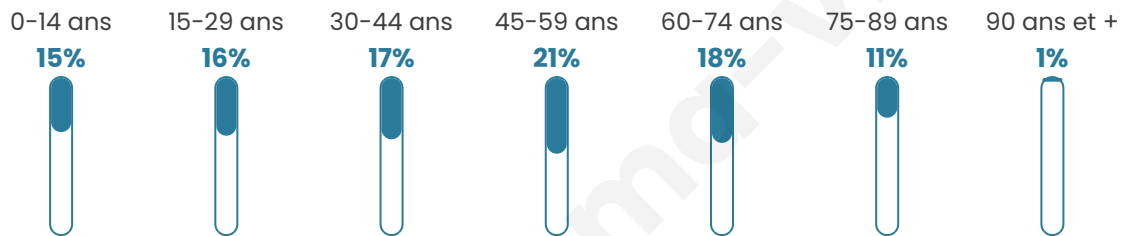

Statistiques sur la population

Nombre d'habitants

4 139

Age moyen

44 ans

Pop active

45.3%

Taux chômage

7.5%

Pop densité

1 035 h/km²

Revenu moyen

20 610 €/an

Evolution du nombre d'habitants

Sources : Institut national de la statistique et des études économiques (insee) selon Les dernières parutions officielles de 2024 portant sur les années 2020, 2021 et 2022.

Tranche d'âge

Activité professionnelle

Niveau de diplôme

Composition des ménages

Profils électoraux

Premier tour

	Marine LE PEN	26.45 %
	Emmanuel MACRON	26.25 %
	Jean-Luc MÉLENCHON	24.35 %
	Éric ZEMMOUR	4.24 %
	Jean LASSALLE	3.54 %
	Fabien ROUSSEL	3.39 %
	Valérie PÉCRESE	3.19 %
	Yannick JADOT	2.99 %
	Nathalie ARTHAUD	1.65 %
	Anne HIDALGO	1.60 %
	Nicolas DUPONT-AIGNAN	1.30 %
	Philippe POUTOU	1.05 %

2 870 inscrits

Participation : 72.33%

Votes blancs : 1.97%

Votes nuls : 1.49%

Second tour

	Emmanuel MACRON	56,03 %
	Marine LE PEN	43,97 %

2 869 inscrits

Participation : 70.83%