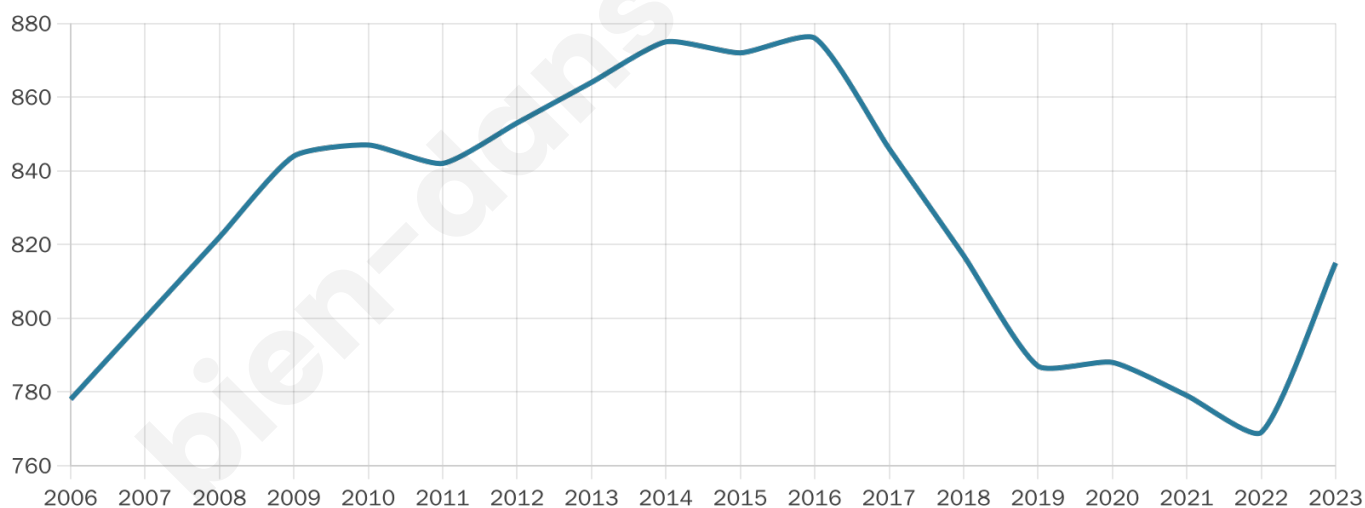

47 ans

Pop active

43.4%

Taux chômage

10.6%

Pop densité

136 h/km²

Revenu moyen

25 140 €/an

Evolution du nombre d'habitants

Sources : Institut national de la statistique et des études économiques (insee) selon Les dernières parutions officielles de 2024 portant sur les années 2020, 2021 et 2022.