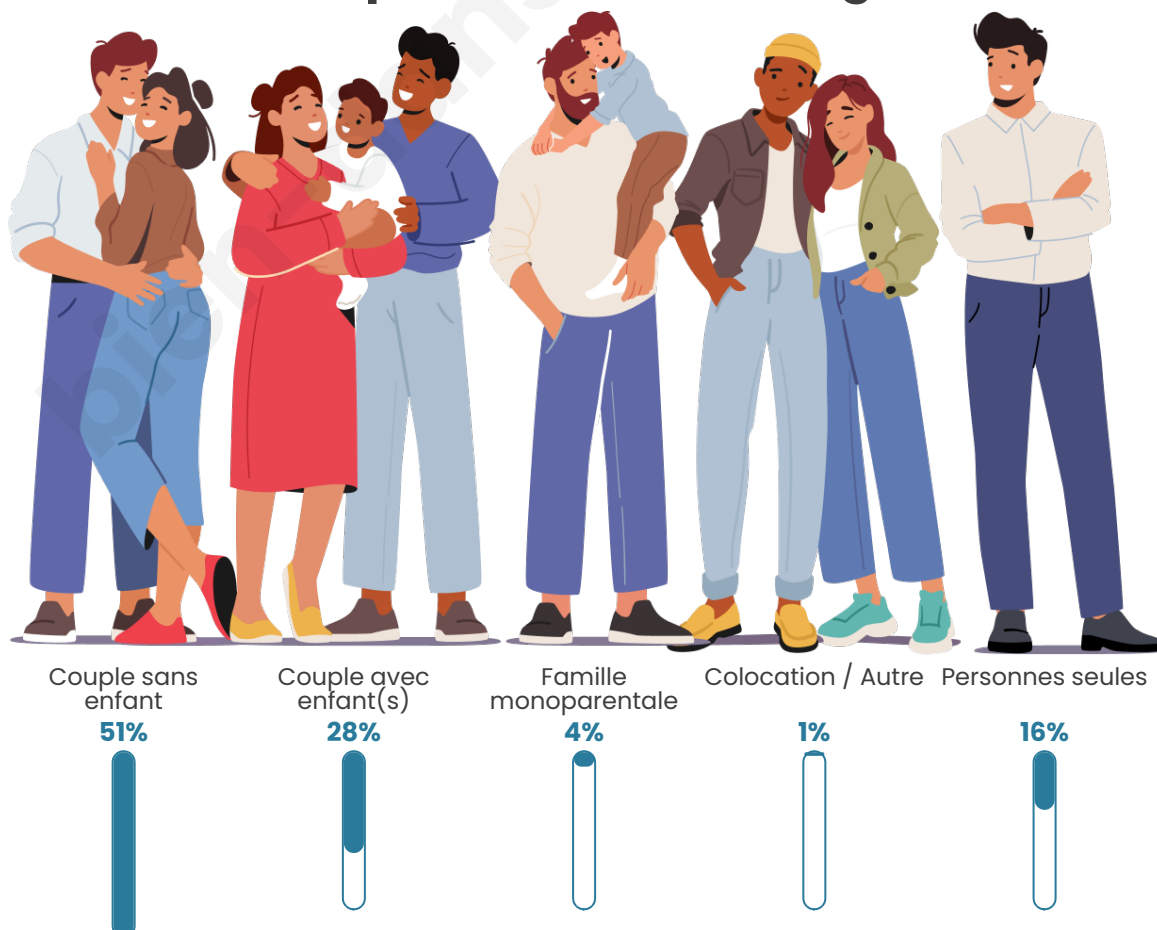

Tranche d'âge

Activité professionnelle

Niveau de diplôme

Composition des ménages

Profils électoraux

Premier tour

	Marine LE PEN	26.69 %
	Emmanuel MACRON	23.92 %
	Jean-Luc MÉLENCHON	23.57 %
	Éric ZEMMOUR	8.49 %
	Valérie PÉCRESSE	4.33 %
	Yannick JADOT	3.64 %
	Jean LASSALLE	2.77 %
	Nicolas DUPONT-AIGNAN	2.08 %
	Anne HIDALGO	1.91 %
	Fabien ROUSSEL	1.73 %
	Philippe POUTOU	0.52 %
	Nathalie ARTHAUD	0.35 %