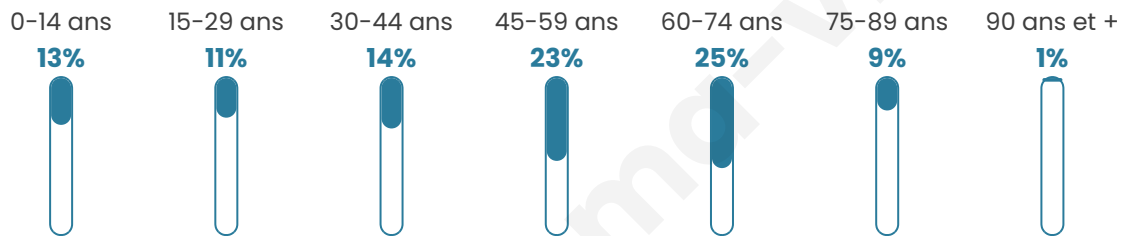

47 ans

Pop active

43.4%

Taux chômage

10.6%

Pop densité

136 h/km²

Revenu moyen

25 140 €/an

Evolution du nombre d'habitants

Sources : Institut national de la statistique et des études économiques (insee) selon Les dernières parutions officielles de 2024 portant sur les années 2020, 2021 et 2022.

Tranche d'âge

Activité professionnelle

Niveau de diplôme

Composition des ménages

Profils électoraux

Premier tour

	Marine LE PEN	26.69 %
	Emmanuel MACRON	23.92 %
	Jean-Luc MÉLENCHON	23.57 %
	Éric ZEMMOUR	8.49 %
	Valérie PÉCRESSE	4.33 %
	Yannick JADOT	3.64 %
	Jean LASSALLE	2.77 %
	Nicolas DUPONT-AIGNAN	2.08 %
	Anne HIDALGO	1.91 %
	Fabien ROUSSEL	1.73 %
	Philippe POUTOU	0.52 %
	Nathalie ARTHAUD	0.35 %