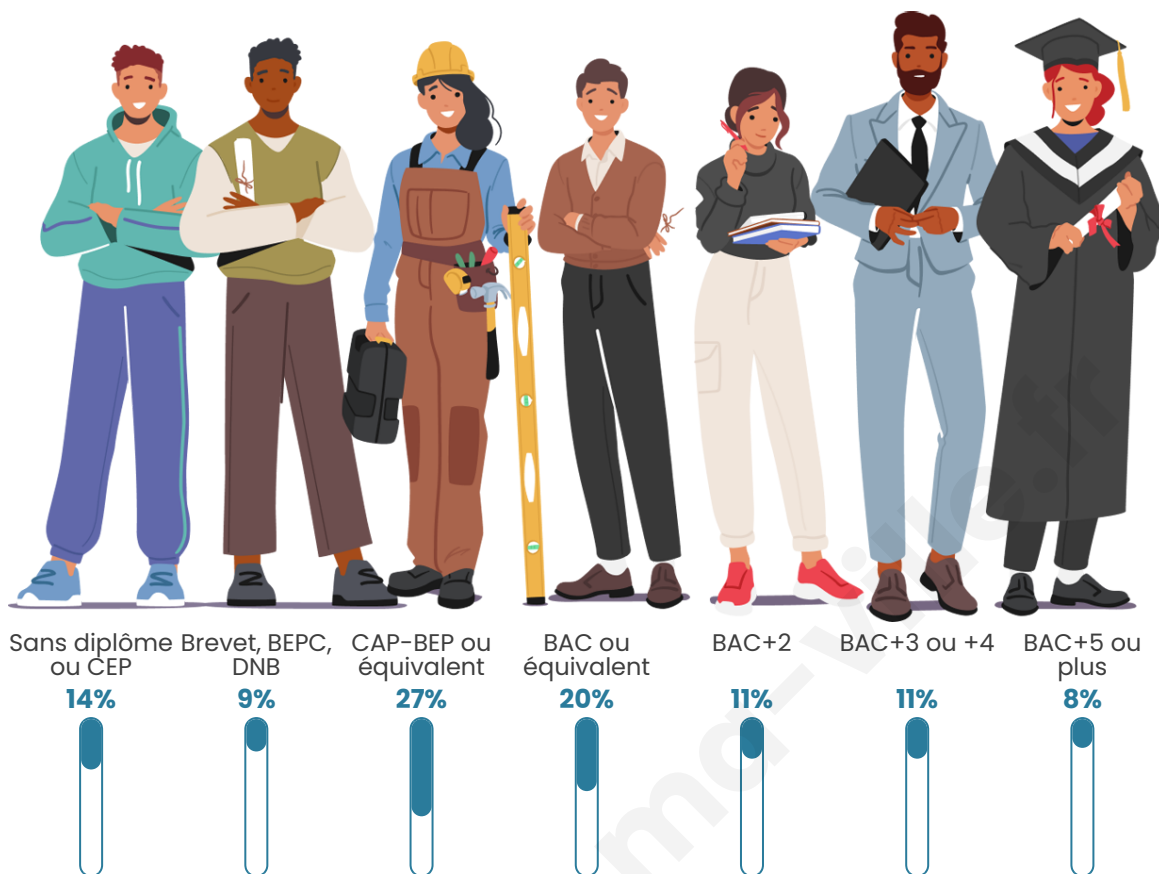

Tranche d'âge

Activité professionnelle

Niveau de diplôme

Composition des ménages

Profils électoraux

Premier tour

	Marine LE PEN	26.69 %
	Emmanuel MACRON	23.92 %
	Jean-Luc MÉLENCHON	23.57 %
	Éric ZEMMOUR	8.49 %
	Valérie PÉCRESSE	4.33 %
	Yannick JADOT	3.64 %
	Jean LASSALLE	2.77 %
	Nicolas DUPONT-AIGNAN	2.08 %
	Anne HIDALGO	1.91 %
	Fabien ROUSSEL	1.73 %
	Philippe POUTOU	0.52 %
	Nathalie ARTHAUD	0.35 %