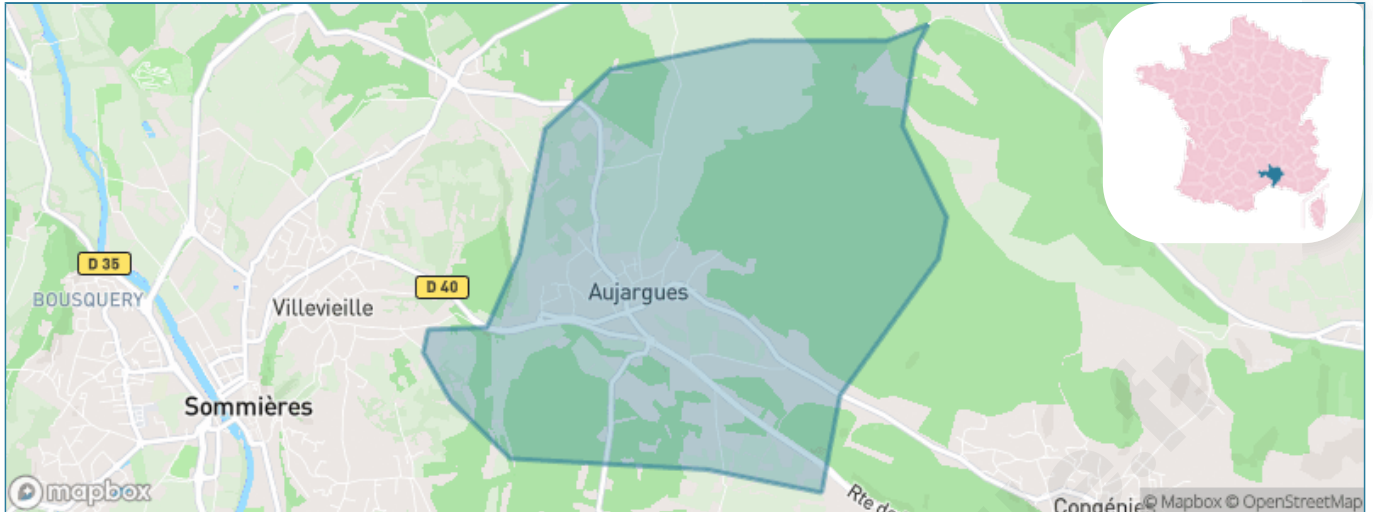

Version web

Ville de Aujargues

Présenté par

BIEN dans
ma **VILLE** 

Sommaire

Situation géographique	3
Statistiques sur la population	4
Evolution du nombre d'habitants	4
Tranche d'âge	5
0-14 ans	5
15-29 ans	5
30-44 ans	5
45-59 ans	5
60-74 ans	5
75-89 ans	5
90 ans et +	5
Activité professionnelle	5
Agriculteurs	5
Artisans, Commerçants	5
Cadres et sup.	5
Professions intermédiaires	5
Employé	5
Ouvrier	5
Retraité	5
Autres	5
Niveau de diplôme	6
Sans diplôme ou CEP	6
Brevet, BEPC, DNB	6
CAP-BEP ou équivalent	6
BAC ou équivalent	6
BAC+2	6
BAC+3 ou +4	6
BAC+5 ou plus	6
Composition des ménages	6
Couple sans enfant	6
Couple avec enfant(s)	6
Famille monoparentale	6
Colocation / Autre	6
Personnes seules	6
Profils électoraux	7
Premier tour	7
Sécurité	8
Evolution du nombre d'infractions	8
Pour comparer	9
Services à la population	10
Commerce	10
Éducation	10
Villes autour de Aujargues	11
Avis sur la ville de Aujargues	12
Moyenne par critère	12
Villes autour de Aujargues	12
Répartition des avis par note	12
Répartition des avis par note	12

Situation géographique

i Informations clés

- **Région** : Occitanie
- **Département** : Gard
- **Code postal** : 30250
- **Superficie** : 6 km²

Statistiques sur la population

Nombre d'habitants

815

Age moyen