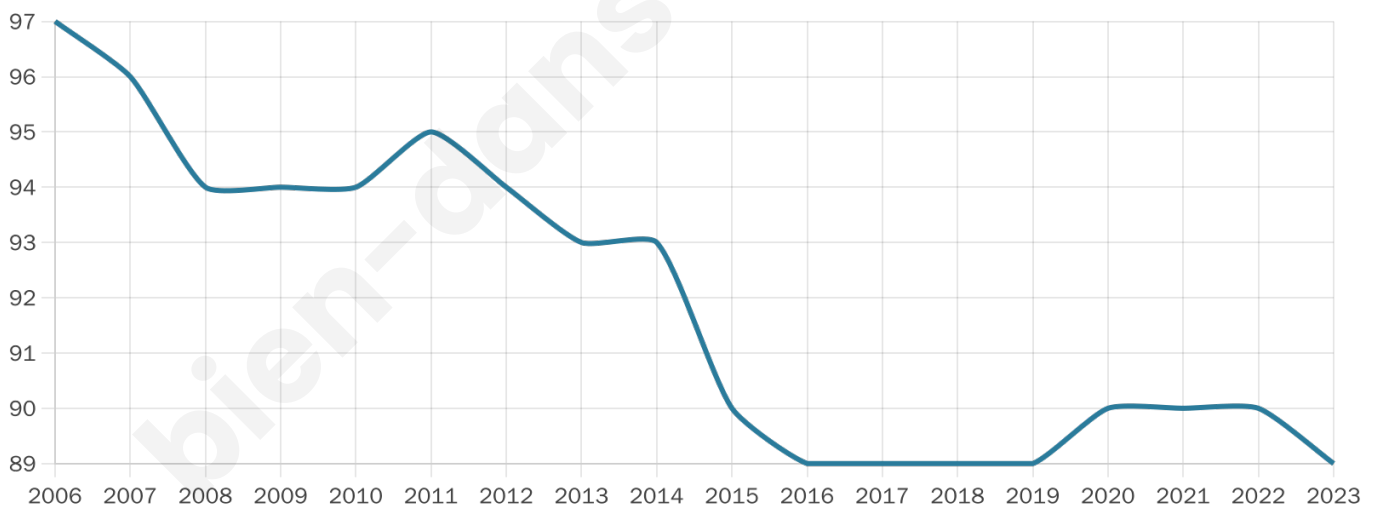

54 ans

Pop active

36%

Taux chômage

8.7%

Pop densité

11 h/km²

Revenu moyen

NC

Evolution du nombre d'habitants

Sources : Institut national de la statistique et des études économiques (insee) selon Les dernières parutions officielles de 2024 portant sur les années 2020, 2021 et 2022.