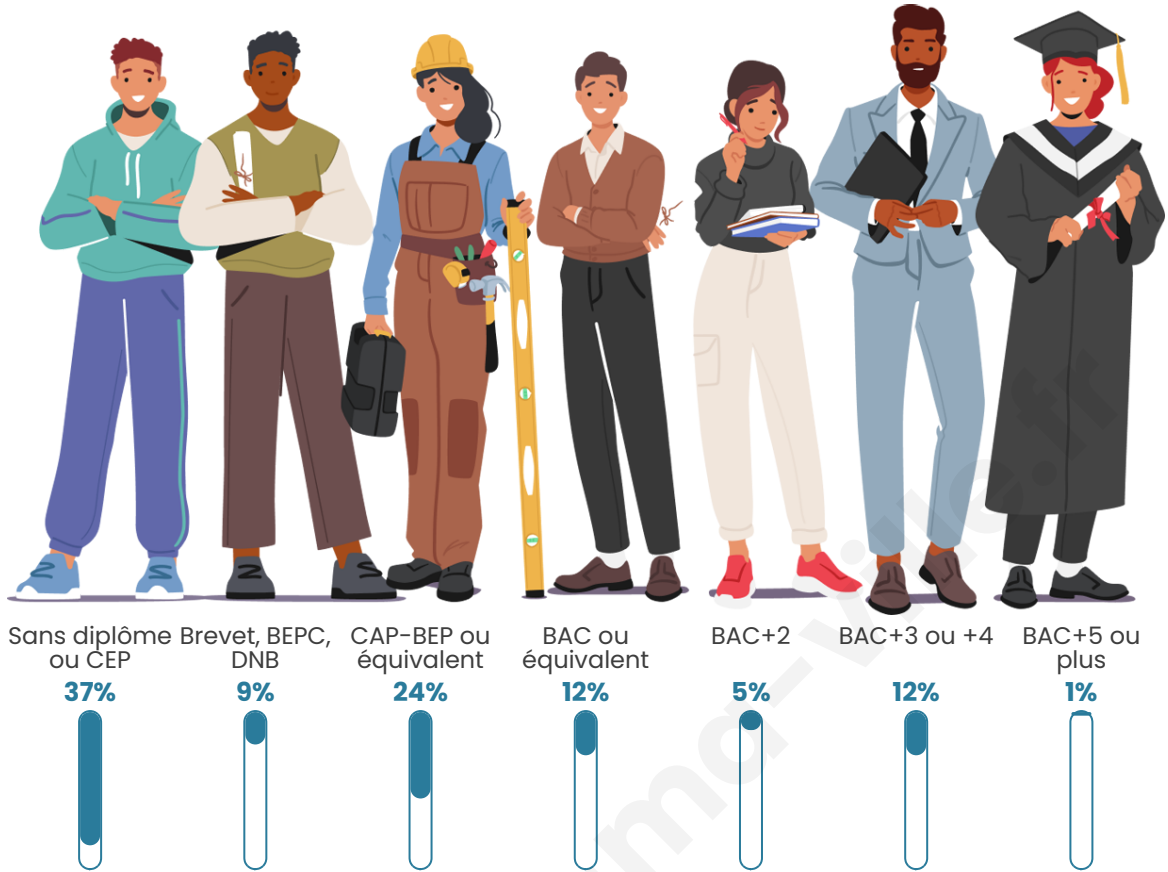

Tranche d'âge

Activité professionnelle

Niveau de diplôme

Composition des ménages

Profils électoraux

Premier tour

	Jean-Luc MÉLENCHON	22.58 %
	Emmanuel MACRON	20.97 %
	Marine LE PEN	12.90 %
	Jean LASSALLE	9.68 %
	Éric ZEMMOUR	9.68 %
	Anne HIDALGO	6.45 %
	Nicolas DUPONT- AIGNAN	6.45 %
	Valérie PÉCRESSE	4.84 %
	Yannick JADOT	3.23 %
	Nathalie ARTHAUD	1.61 %
	Fabien ROUSSEL	1.61 %
	Philippe POUTOU	0.00 %