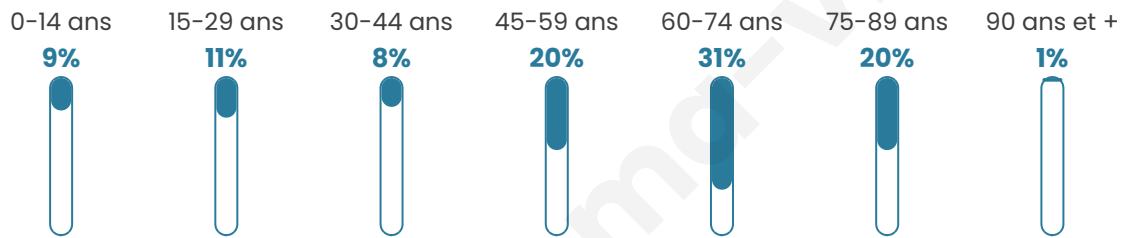

54 ans

Pop active

36%

Taux chômage

8.7%

Pop densité

11 h/km²

Revenu moyen

NC

Evolution du nombre d'habitants

Sources : Institut national de la statistique et des études économiques (insee) selon Les dernières parutions officielles de 2024 portant sur les années 2020, 2021 et 2022.

Tranche d'âge

Activité professionnelle

Niveau de diplôme

Composition des ménages

Profils électoraux

Premier tour

	Jean-Luc MÉLENCHON	22.58 %
	Emmanuel MACRON	20.97 %
	Marine LE PEN	12.90 %
	Jean LASSALLE	9.68 %
	Éric ZEMMOUR	9.68 %
	Anne HIDALGO	6.45 %
	Nicolas DUPONT- AIGNAN	6.45 %
	Valérie PÉCRESSE	4.84 %
	Yannick JADOT	3.23 %
	Nathalie ARTHAUD	1.61 %
	Fabien ROUSSEL	1.61 %
	Philippe POUTOU	0.00 %