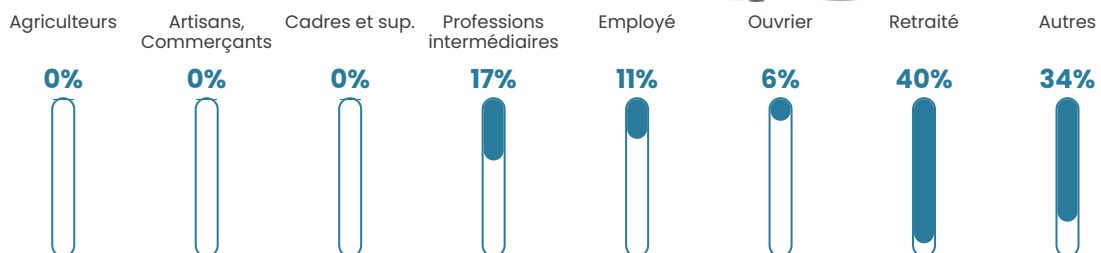

NC

Evolution du nombre d'habitants

Sources : Institut national de la statistique et des études économiques (insee) selon Les dernières parutions officielles de 2024 portant sur les années 2020, 2021 et 2022.

Tranche d'âge

Activité professionnelle

Niveau de diplôme

Composition des ménages

Profils électoraux

Premier tour

	Jean-Luc MÉLENCHON	22.58 %
	Emmanuel MACRON	20.97 %
	Marine LE PEN	12.90 %
	Jean LASSALLE	9.68 %
	Éric ZEMMOUR	9.68 %
	Anne HIDALGO	6.45 %
	Nicolas DUPONT- AIGNAN	6.45 %
	Valérie PÉCRESSE	4.84 %
	Yannick JADOT	3.23 %
	Nathalie ARTHAUD	1.61 %
	Fabien ROUSSEL	1.61 %
	Philippe POUTOU	0.00 %