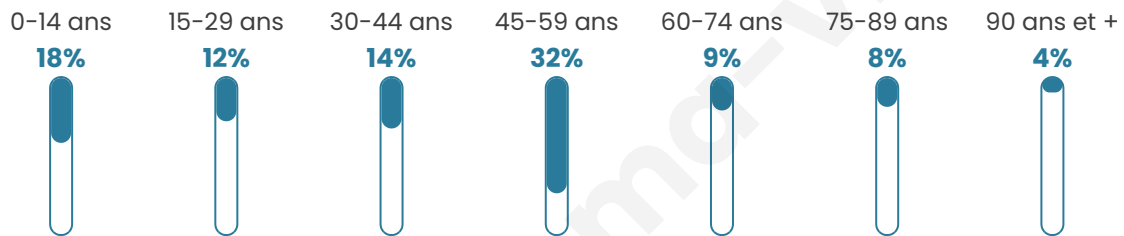

# Statistiques sur la population

Nombre d'habitants

**72**

Age moyen

**44 ans**

Pop active

**50%**

Taux chômage

**13.3%**

Pop densité

**36 h/km<sup>2</sup>**

Revenu moyen

**NC**

## Evolution du nombre d'habitants

Sources : Institut national de la statistique et des études économiques (insee) selon Les dernières parutions officielles de 2024 portant sur les années 2020, 2021 et 2022.

## Tranche d'âge