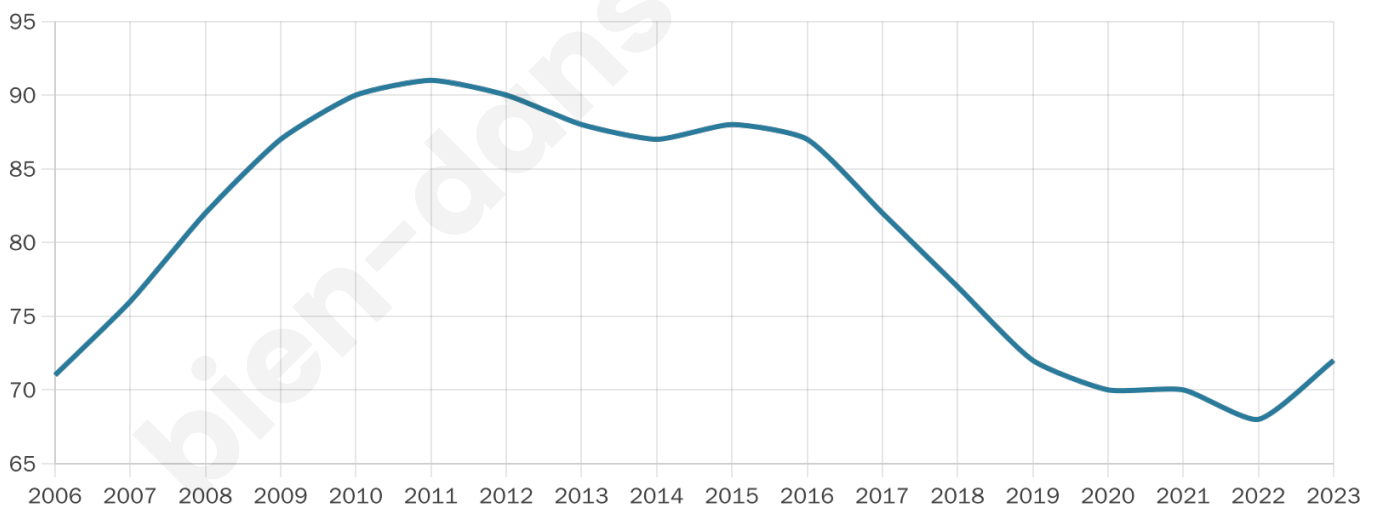

# Statistiques sur la population

Nombre d'habitants

**72**

Age moyen

**44 ans**

Pop active

**50%**

Taux chômage

**13.3%**

Pop densité

**36 h/km<sup>2</sup>**

Revenu moyen

**NC**

## Evolution du nombre d'habitants

Sources : Institut national de la statistique et des études économiques (insee) selon Les dernières parutions officielles de 2024 portant sur les années 2020, 2021 et 2022.