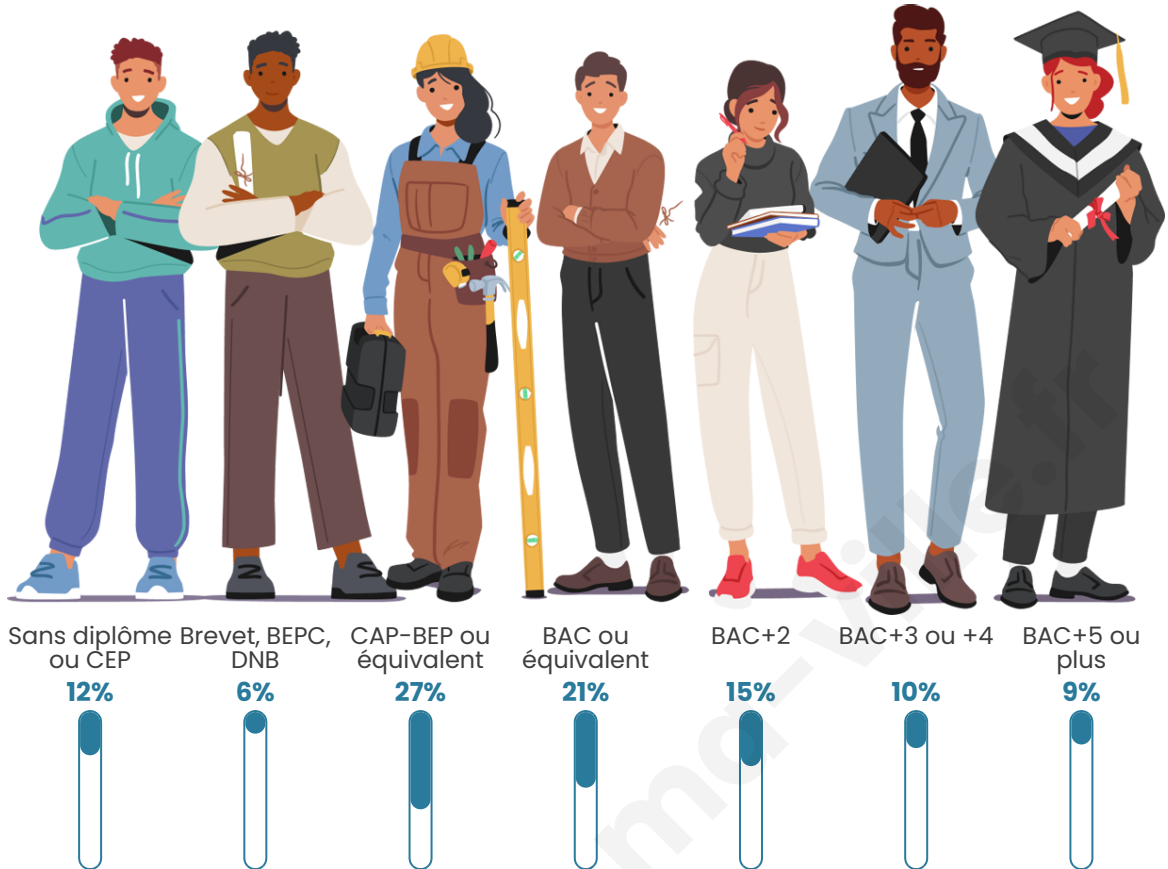

Nombre d'habitants

2 207

Age moyen

40 ans

Pop active

48.3%

Taux chômage

5.5%

Pop densité

147 h/km²

Revenu moyen

28 100 €/an

Evolution du nombre d'habitants

Sources : Institut national de la statistique et des études économiques (insee) selon Les dernières parutions officielles de 2024 portant sur les années 2020, 2021 et 2022.

Tranche d'âge

Activité professionnelle

Niveau de diplôme

Composition des ménages

Profils électoraux

Premier tour

| | | |
|---|---------------------------|---------|
|  | Emmanuel MACRON | 30.56 % |
|  | Marine LE PEN | 28.04 % |
|  | Jean-Luc MÉLENCHON | 13.19 % |
|  | Éric ZEMMOUR | 8.16 % |
|  | Yannick JADOT | 5.12 % |
|  | Valérie PÉCRESE | 4.51 % |
|  | Jean LASSALLE | 3.47 % |
|  | Nicolas DUPONT- AIGNAN | 2.26 % |
|  | Anne HIDALGO | 2.17 % |
|  | Fabien ROUSSEL | 1.48 % |
|  | Nathalie ARTHAUD | 0.69 % |
|  | Philippe POUTOU | 0.35 % |