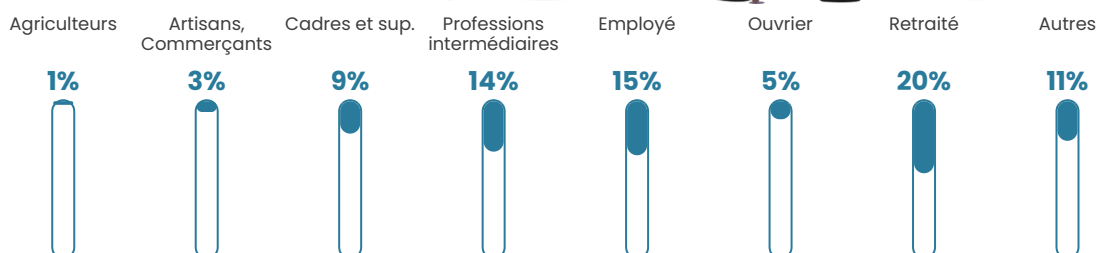

Pop densité

147 h/km²

Revenu moyen

28 100 €/an

Evolution du nombre d'habitants

Sources : Institut national de la statistique et des études économiques (insee) selon Les dernières parutions officielles de 2024 portant sur les années 2020, 2021 et 2022.

Tranche d'âge

Activité professionnelle

Niveau de diplôme

Composition des ménages

Profils électoraux

Premier tour

| | | |
|---|---------------------------|---------|
|  | Emmanuel MACRON | 30.56 % |
|  | Marine LE PEN | 28.04 % |
|  | Jean-Luc MÉLENCHON | 13.19 % |
|  | Éric ZEMMOUR | 8.16 % |
|  | Yannick JADOT | 5.12 % |
|  | Valérie PÉCRESE | 4.51 % |
|  | Jean LASSALLE | 3.47 % |
|  | Nicolas DUPONT- AIGNAN | 2.26 % |
|  | Anne HIDALGO | 2.17 % |
|  | Fabien ROUSSEL | 1.48 % |
|  | Nathalie ARTHAUD | 0.69 % |
|  | Philippe POUTOU | 0.35 % |