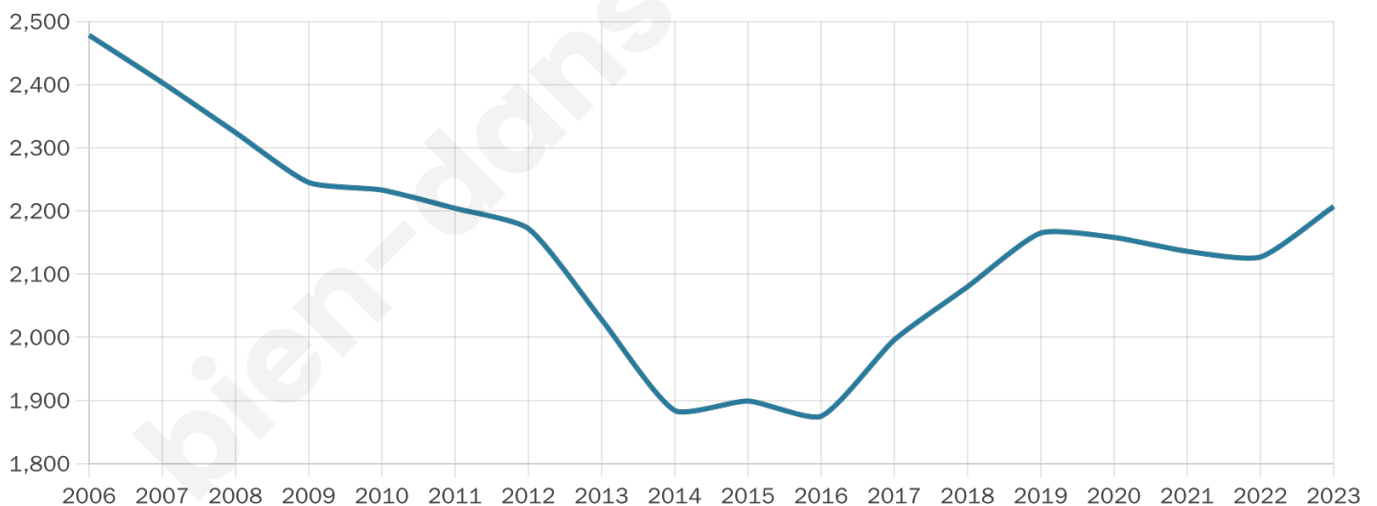

Nombre d'habitants

2 207

Age moyen

40 ans

Pop active

48.3%

Taux chômage

5.5%

Pop densité

147 h/km²

Revenu moyen

28 100 €/an

Evolution du nombre d'habitants

Sources : Institut national de la statistique et des études économiques (insee) selon Les dernières parutions officielles de 2024 portant sur les années 2020, 2021 et 2022.

Tranche d'âge

Activité professionnelle

Niveau de diplôme

Composition des ménages

Profils électoraux

Premier tour

| | | |
|---|---------------------------|---------|
|  | Emmanuel MACRON | 30.56 % |
|  | Marine LE PEN | 28.04 % |
|  | Jean-Luc MÉLENCHON | 13.19 % |
|  | Éric ZEMMOUR | 8.16 % |
|  | Yannick JADOT | 5.12 % |
|  | Valérie PÉCRESE | 4.51 % |
|  | Jean LASSALLE | 3.47 % |
|  | Nicolas DUPONT- AIGNAN | 2.26 % |
|  | Anne HIDALGO | 2.17 % |
|  | Fabien ROUSSEL | 1.48 % |
|  | Nathalie ARTHAUD | 0.69 % |
|  | Philippe POUTOU | 0.35 % |