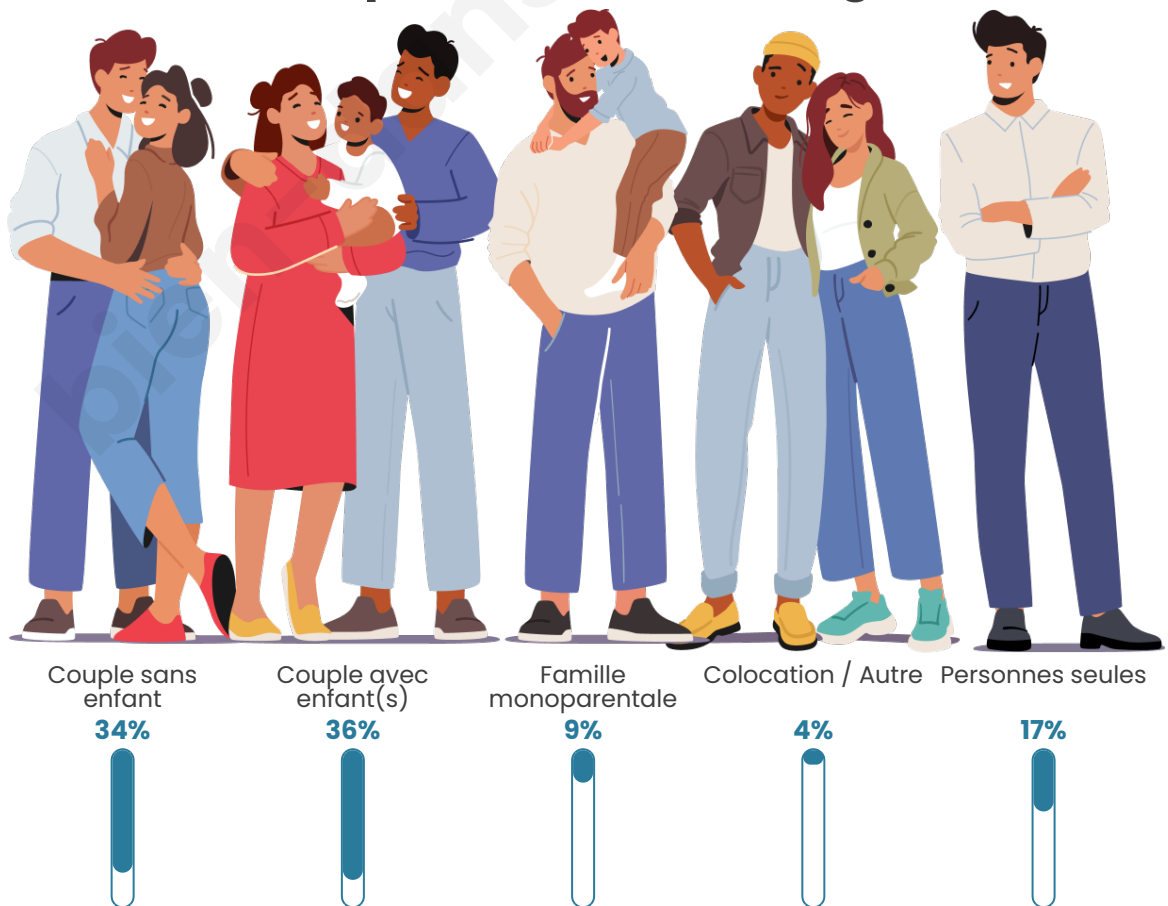

Tranche d'âge

Activité professionnelle

Niveau de diplôme

Composition des ménages

Profils électoraux

Premier tour

| | | |
|---|---------------------------|---------|
|  | Emmanuel MACRON | 30.56 % |
|  | Marine LE PEN | 28.04 % |
|  | Jean-Luc MÉLENCHON | 13.19 % |
|  | Éric ZEMMOUR | 8.16 % |
|  | Yannick JADOT | 5.12 % |
|  | Valérie PÉCRESE | 4.51 % |
|  | Jean LASSALLE | 3.47 % |
|  | Nicolas DUPONT- AIGNAN | 2.26 % |
|  | Anne HIDALGO | 2.17 % |
|  | Fabien ROUSSEL | 1.48 % |
|  | Nathalie ARTHAUD | 0.69 % |
|  | Philippe POUTOU | 0.35 % |

Participation : 80.59%

Votes blancs : 5.36%

Votes nuls : 1.11%

Sécurité

Agressions physiques / sexuelles

0

Cambriolages

7