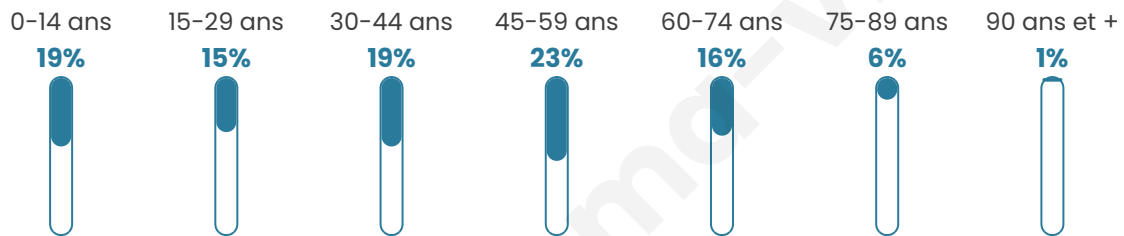

Nombre d'habitants

2 207

Age moyen

40 ans

Pop active

48.3%

Taux chômage

5.5%

Pop densité

147 h/km²

Revenu moyen

28 100 €/an

Evolution du nombre d'habitants

Sources : Institut national de la statistique et des études économiques (insee) selon Les dernières parutions officielles de 2024 portant sur les années 2020, 2021 et 2022.

Tranche d'âge

Activité professionnelle

Niveau de diplôme

Composition des ménages

Profils électoraux

Premier tour

| | | |
|---|---------------------------|---------|
|  | Emmanuel MACRON | 30.56 % |
|  | Marine LE PEN | 28.04 % |
|  | Jean-Luc MÉLENCHON | 13.19 % |
|  | Éric ZEMMOUR | 8.16 % |
|  | Yannick JADOT | 5.12 % |
|  | Valérie PÉCRESE | 4.51 % |
|  | Jean LASSALLE | 3.47 % |
|  | Nicolas DUPONT- AIGNAN | 2.26 % |
|  | Anne HIDALGO | 2.17 % |
|  | Fabien ROUSSEL | 1.48 % |
|  | Nathalie ARTHAUD | 0.69 % |
|  | Philippe POUTOU | 0.35 % |

1 457 inscrits

Participation : 80.78%

Votes blancs : 1.36%

Votes nuls : 0.76%

Second tour

| | | |
|---|--------------------|---------|
|  | Emmanuel MACRON | 53,96 % |
|  | Marine LE PEN | 46,04 % |

1 458 inscrits