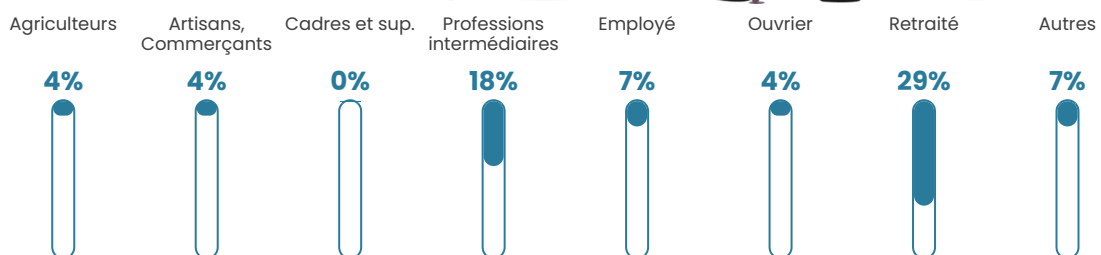

7 h/km²

Revenu moyen

19 770 €/an

Evolution du nombre d'habitants

Sources : Institut national de la statistique et des études économiques (insee) selon Les dernières parutions officielles de 2024 portant sur les années 2020, 2021 et 2022.

Tranche d'âge

Activité professionnelle

Niveau de diplôme

Composition des ménages

Profils électoraux

Premier tour

	Emmanuel MACRON	35.38 %
	Jean-Luc MÉLENCHON	24.62 %
	Marine LE PEN	9.23 %
	Fabien ROUSSEL	7.69 %
	Jean LASSALLE	7.69 %
	Valérie PÉCRESSÉ	4.62 %
	Éric ZEMMOUR	3.08 %
	Anne HIDALGO	3.08 %
	Yannick JADOT	3.08 %
	Philippe POUTOU	1.54 %
	Nathalie ARTHAUD	0.00 %
	Nicolas DUPONT- AIGNAN	0.00 %