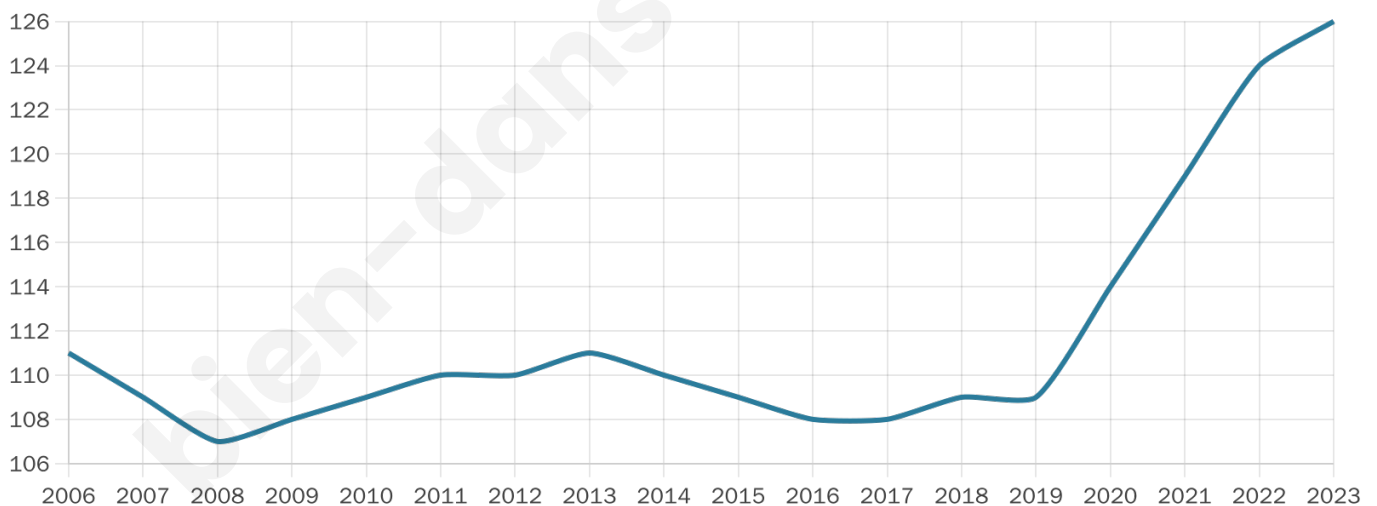

126

Age moyen

49 ans

Pop active

37.3%

Taux chômage

13.6%

Pop densité

7 h/km²

Revenu moyen

19 770 €/an

Evolution du nombre d'habitants

Sources : Institut national de la statistique et des études économiques (insee) selon Les dernières parutions officielles de 2024 portant sur les années 2020, 2021 et 2022.