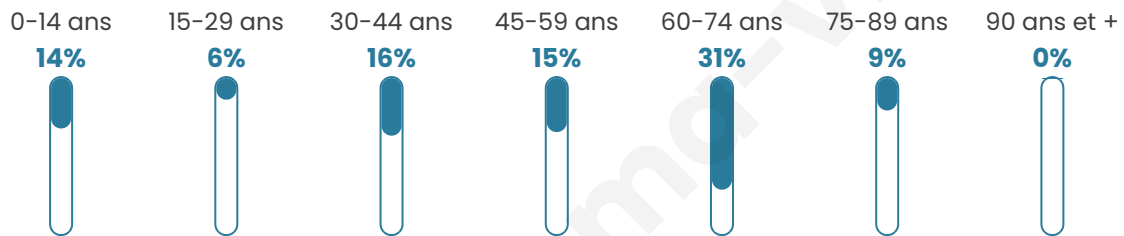

126

Age moyen

49 ans

Pop active

37.3%

Taux chômage

13.6%

Pop densité

7 h/km²

Revenu moyen

19 770 €/an

Evolution du nombre d'habitants

Sources : Institut national de la statistique et des études économiques (insee) selon Les dernières parutions officielles de 2024 portant sur les années 2020, 2021 et 2022.

Tranche d'âge

Activité professionnelle

Niveau de diplôme

Composition des ménages

Profils électoraux

Premier tour

	Emmanuel MACRON	35.38 %
	Jean-Luc MÉLENCHON	24.62 %
	Marine LE PEN	9.23 %
	Fabien ROUSSEL	7.69 %
	Jean LASSALLE	7.69 %
	Valérie PÉCRESSÉ	4.62 %
	Éric ZEMMOUR	3.08 %
	Anne HIDALGO	3.08 %
	Yannick JADOT	3.08 %
	Philippe POUTOU	1.54 %
	Nathalie ARTHAUD	0.00 %
	Nicolas DUPONT- AIGNAN	0.00 %

86 inscrits

Participation : 79.07%

Votes blancs : 1.47%

Votes nuls : 2.94%

Second tour

	Emmanuel MACRON	77,59 %
	Marine LE PEN	22,41 %

86 inscrits

Participation : 79.07%