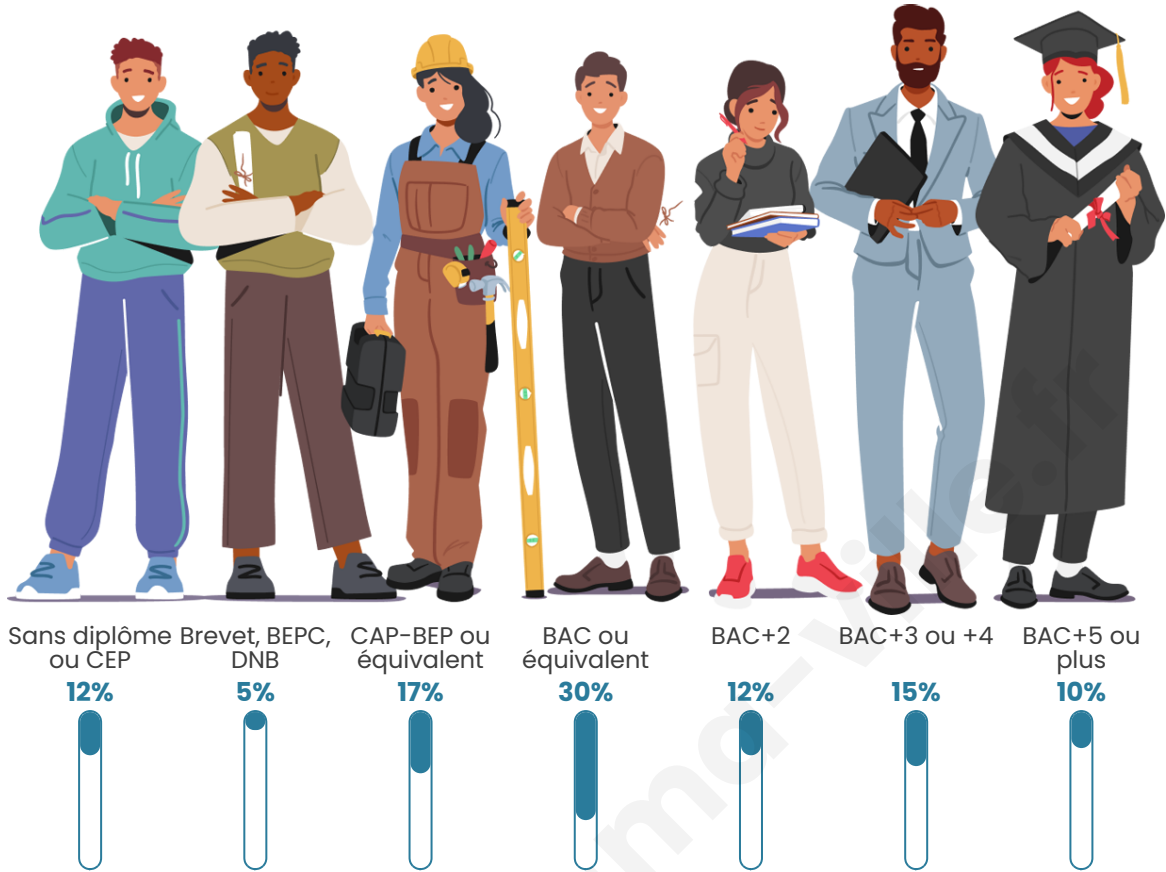

126

Age moyen

49 ans

Pop active

37.3%

Taux chômage

13.6%

Pop densité

Tranche d'âge

Activité professionnelle

Niveau de diplôme

Composition des ménages

Profils électoraux

Premier tour

	Emmanuel MACRON	35.38 %
	Jean-Luc MÉLENCHON	24.62 %
	Marine LE PEN	9.23 %
	Fabien ROUSSEL	7.69 %
	Jean LASSALLE	7.69 %
	Valérie PÉCRESSÉ	4.62 %
	Éric ZEMMOUR	3.08 %
	Anne HIDALGO	3.08 %
	Yannick JADOT	3.08 %
	Philippe POUTOU	1.54 %
	Nathalie ARTHAUD	0.00 %
	Nicolas DUPONT- AIGNAN	0.00 %