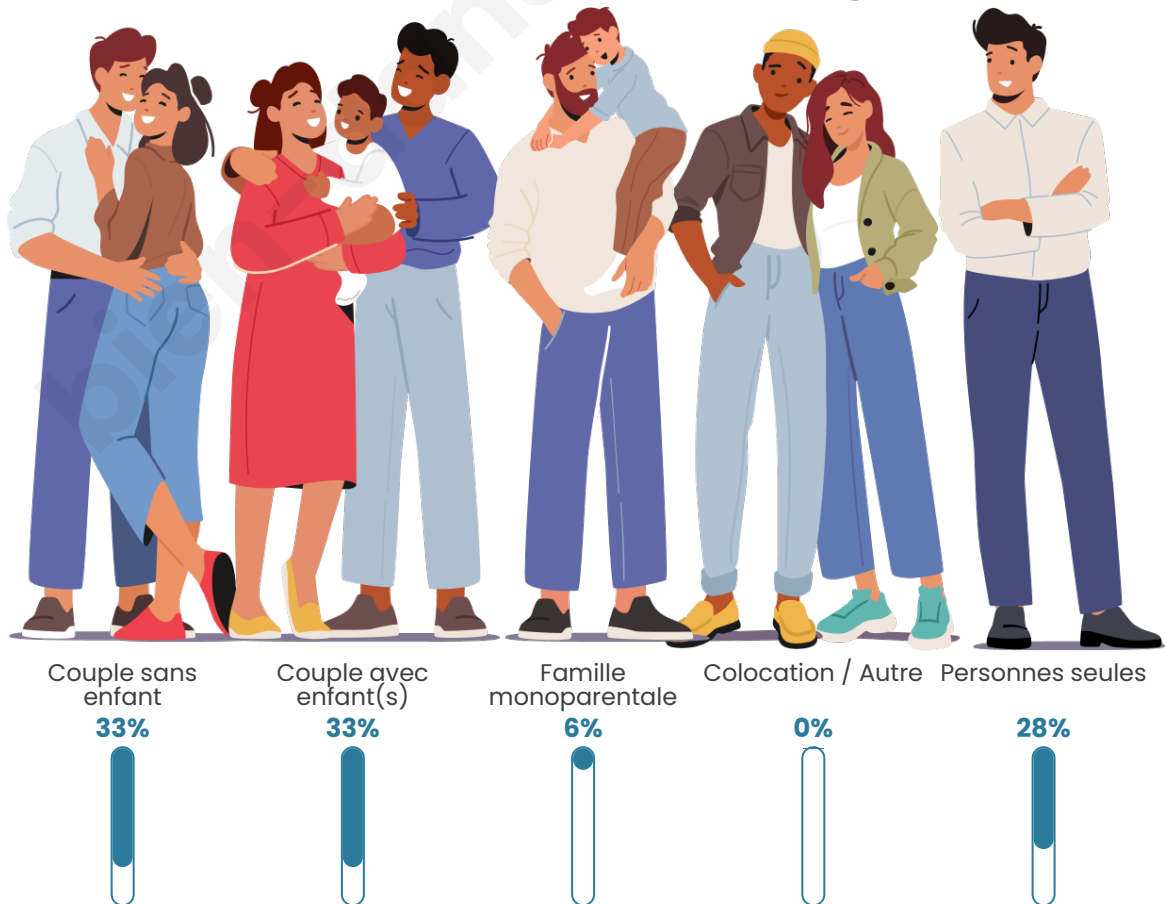

Tranche d'âge

Activité professionnelle

Niveau de diplôme

Composition des ménages

Profils électoraux

Premier tour

	Emmanuel MACRON	35.38 %
	Jean-Luc MÉLENCHON	24.62 %
	Marine LE PEN	9.23 %
	Fabien ROUSSEL	7.69 %
	Jean LASSALLE	7.69 %
	Valérie PÉCRESSÉ	4.62 %
	Éric ZEMMOUR	3.08 %
	Anne HIDALGO	3.08 %
	Yannick JADOT	3.08 %
	Philippe POUTOU	1.54 %
	Nathalie ARTHAUD	0.00 %
	Nicolas DUPONT- AIGNAN	0.00 %