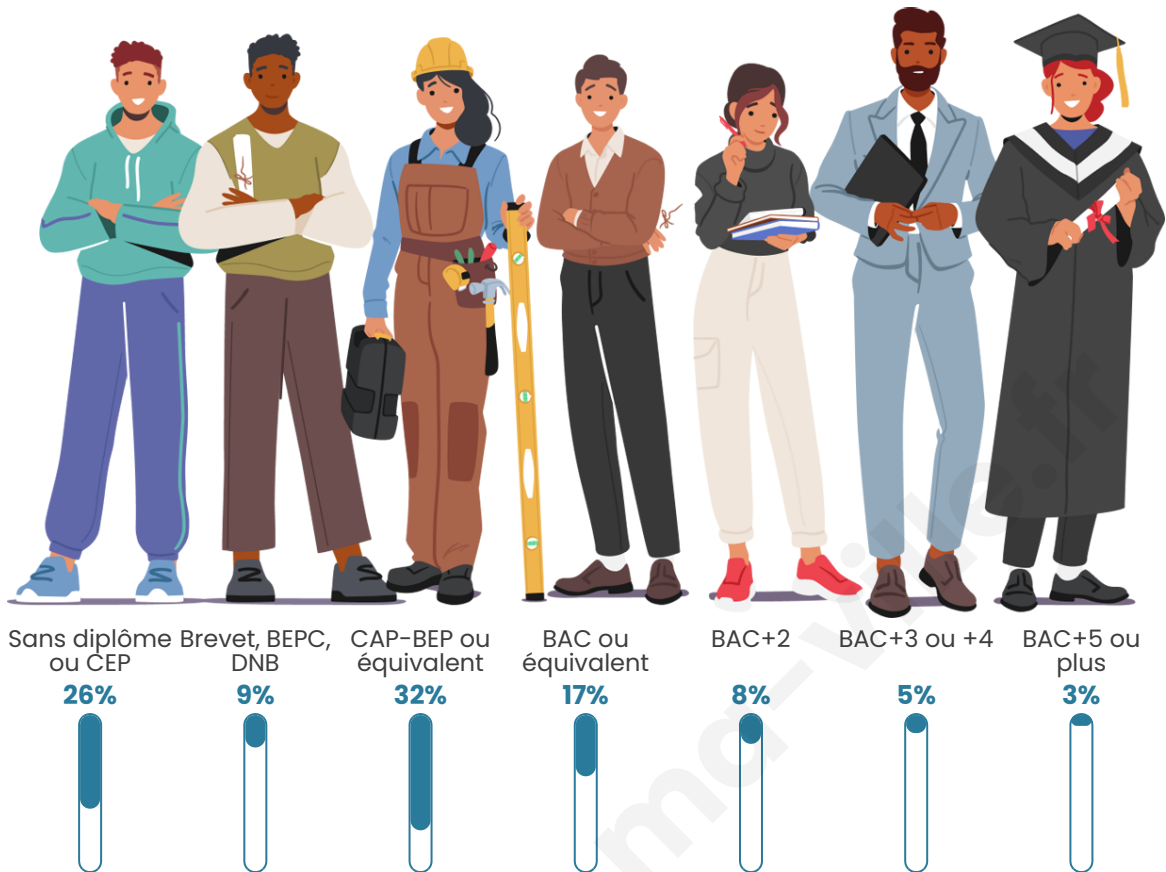

37 h/km²

Revenu moyen

20 580 €/an

Evolution du nombre d'habitants

Sources : Institut national de la statistique et des études économiques (insee) selon Les dernières parutions officielles de 2024 portant sur les années 2020, 2021 et 2022.

Tranche d'âge

Activité professionnelle

Niveau de diplôme

Composition des ménages

Profils électoraux

Premier tour

	Marine LE PEN	30.50 %
	Emmanuel MACRON	22.39 %
	Jean-Luc MÉLENCHON	20.46 %
	Jean LASSALLE	5.98 %
	Valérie PÉCRESSE	4.83 %
	Éric ZEMMOUR	4.25 %
	Fabien ROUSSEL	3.47 %
	Nicolas DUPONT-AIGNAN	3.28 %
	Yannick JADOT	1.74 %
	Philippe POUTOU	1.35 %
	Anne HIDALGO	1.16 %
	Nathalie ARTHAUD	0.58 %