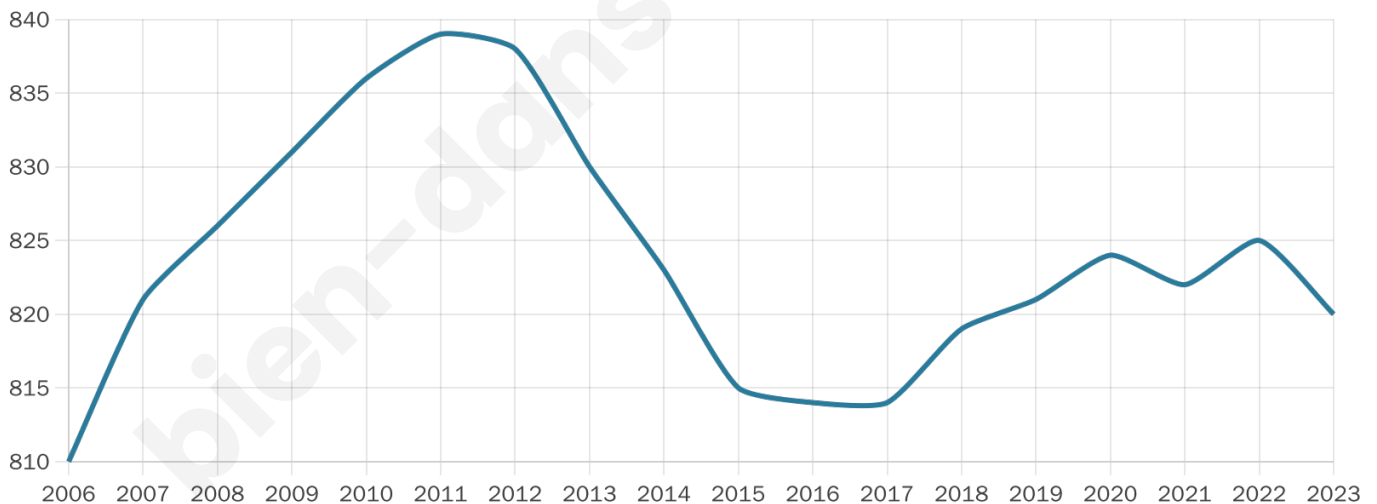

820

Age moyen

49 ans

Pop active

42.2%

Taux chômage

7.6%

Pop densité

37 h/km²

Revenu moyen

20 580 €/an

Evolution du nombre d'habitants

Sources : Institut national de la statistique et des études économiques (insee) selon Les dernières parutions officielles de 2024 portant sur les années 2020, 2021 et 2022.