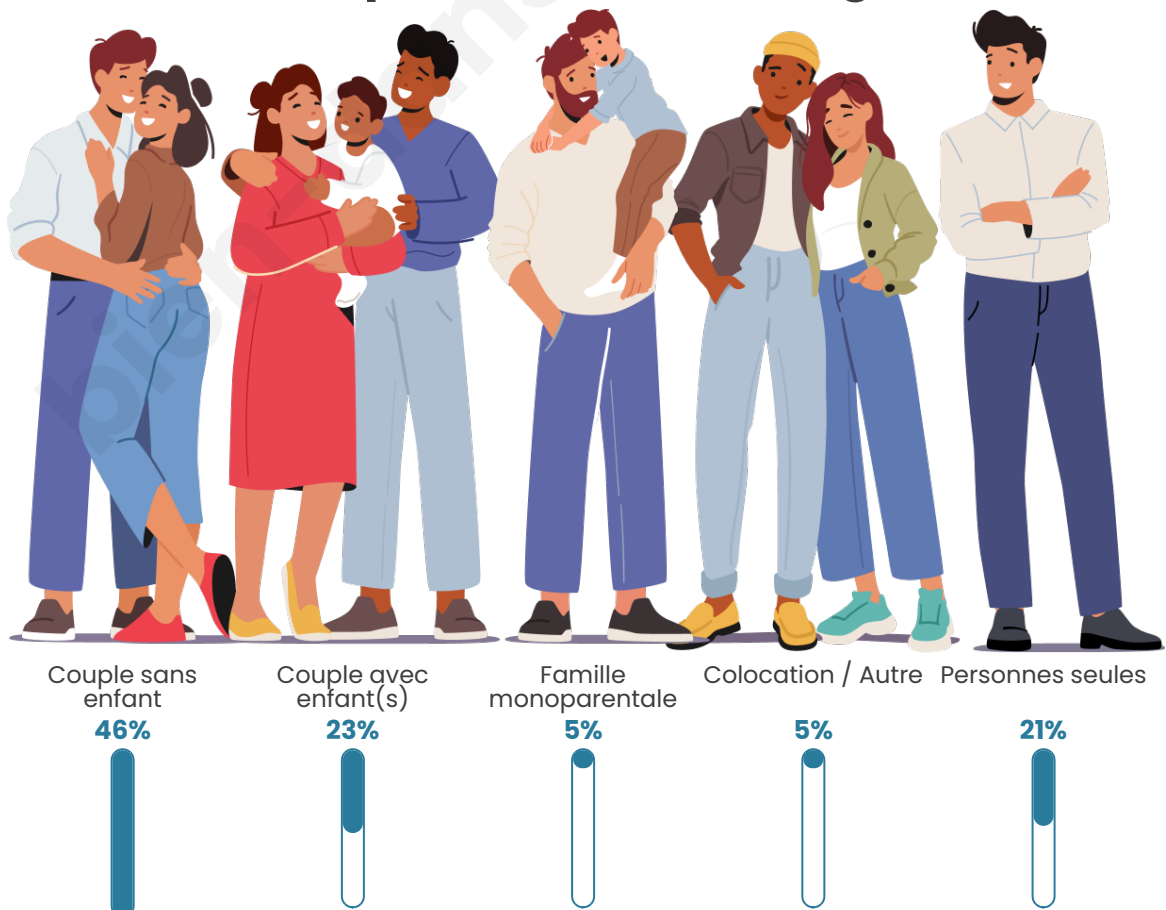

Tranche d'âge

Activité professionnelle

Niveau de diplôme

Composition des ménages

Profils électoraux

Premier tour

	Marine LE PEN	30.50 %
	Emmanuel MACRON	22.39 %
	Jean-Luc MÉLENCHON	20.46 %
	Jean LASSALLE	5.98 %
	Valérie PÉCRESSE	4.83 %
	Éric ZEMMOUR	4.25 %
	Fabien ROUSSEL	3.47 %
	Nicolas DUPONT-AIGNAN	3.28 %
	Yannick JADOT	1.74 %
	Philippe POUTOU	1.35 %
	Anne HIDALGO	1.16 %
	Nathalie ARTHAUD	0.58 %