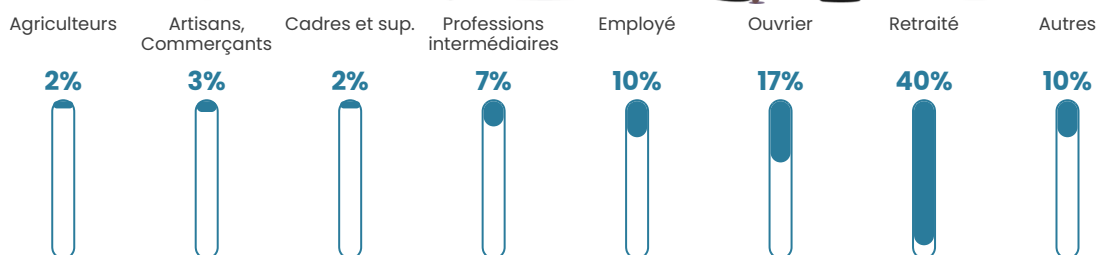

37 h/km²

Revenu moyen

20 580 €/an

Evolution du nombre d'habitants

Sources : Institut national de la statistique et des études économiques (insee) selon Les dernières parutions officielles de 2024 portant sur les années 2020, 2021 et 2022.

Tranche d'âge

Activité professionnelle

Niveau de diplôme

Composition des ménages

Profils électoraux

Premier tour

	Marine LE PEN	30.50 %
	Emmanuel MACRON	22.39 %
	Jean-Luc MÉLENCHON	20.46 %
	Jean LASSALLE	5.98 %
	Valérie PÉCRESSE	4.83 %
	Éric ZEMMOUR	4.25 %
	Fabien ROUSSEL	3.47 %
	Nicolas DUPONT-AIGNAN	3.28 %
	Yannick JADOT	1.74 %
	Philippe POUTOU	1.35 %
	Anne HIDALGO	1.16 %
	Nathalie ARTHAUD	0.58 %