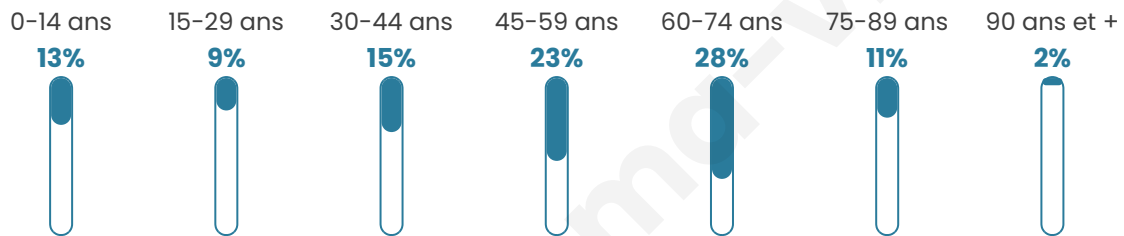

820

Age moyen

49 ans

Pop active

42.2%

Taux chômage

7.6%

Pop densité

37 h/km²

Revenu moyen

20 580 €/an

Evolution du nombre d'habitants

Sources : Institut national de la statistique et des études économiques (insee) selon Les dernières parutions officielles de 2024 portant sur les années 2020, 2021 et 2022.

Tranche d'âge

Activité professionnelle

Niveau de diplôme

Composition des ménages

Profils électoraux

Premier tour

	Marine LE PEN	30.50 %
	Emmanuel MACRON	22.39 %
	Jean-Luc MÉLENCHON	20.46 %
	Jean LASSALLE	5.98 %
	Valérie PÉCRESSE	4.83 %
	Éric ZEMMOUR	4.25 %
	Fabien ROUSSEL	3.47 %
	Nicolas DUPONT-AIGNAN	3.28 %
	Yannick JADOT	1.74 %
	Philippe POUTOU	1.35 %
	Anne HIDALGO	1.16 %
	Nathalie ARTHAUD	0.58 %